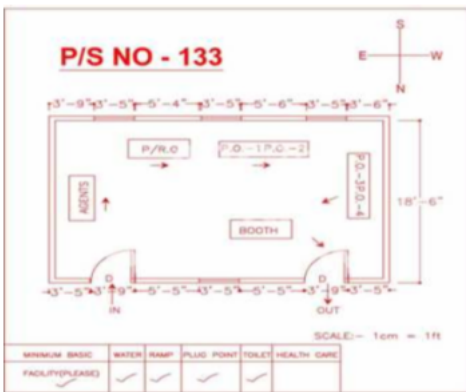

নিৰ্বাচক পঞ্জীয়ন বিষয়াৰ স্বাক্ষৰ

Nazri Naksha

Google Map View

Polling Station Building Front View

ভোটগ্ৰহন কেন্দ্ৰৰ সন্মুখৰ দৃশ্য

Cad View

Key MAP View

| | | | | | |
|---|--------------------------|---|--------------------------|---|--------------------------|
| 1 নাম : মিল হাজৰিকা স্বামীৰ নাম : প্ৰিয়ৰাম হাজৰিকা ঘৰ নং : 00 বয়স : 37 লিঙ্গ : মহিলা | DYB0427047 ফটো উপলব্ধ | 2 নাম : ৰাজ ফুকন পিতাৰ নাম : ধেনু ফুকন ঘৰ নং : 1 বয়স : 52 লিঙ্গ : পুৰুষ | DYB1174578 ফটো উপলব্ধ | 3 নাম : ৰাজীৱ ফুকন পিতাৰ নাম : ধেনু ফুকন ঘৰ নং : 1 বয়স : 48 লিঙ্গ : পুৰুষ | DYB1174590 ফটো উপলব্ধ |
| 4 নাম : চন্দ্ৰ প্ৰভা ফুকন স্বামীৰ নাম : ৰাজু ফুকন ঘৰ নং : 1 বয়স : 45 লিঙ্গ : মহিলা | DYB1174589 ফটো উপলব্ধ | 5 নাম : প্ৰভাবতী ফুকন স্বামীৰ নাম : ৰাজীৱ ফুকন ঘৰ নং : 1 বয়স : 44 লিঙ্গ : মহিলা | DYB1174603 ফটো উপলব্ধ | 6 নাম : প্ৰিয়াশ্ৰী ফুকন পিতাৰ নাম : ৰাজু ফুকন ঘৰ নং : 01 বয়স : 22 লিঙ্গ : মহিলা | EMX0163535 ফটো উপলব্ধ |
| 7 নাম : অতুল হাজৰীকা পিতাৰ নাম : থানুৰাম হাজৰীকা ঘৰ নং : 2 বয়স : 69 লিঙ্গ : পুৰুষ | DYB1174647 ফটো উপলব্ধ | 8 নাম : পদোশ্ৰী হাজৰীকা স্বামীৰ নাম : অতুল হাজৰীকা ঘৰ নং : 2 বয়স : 55 লিঙ্গ : মহিলা | DYB1174658 ফটো উপলব্ধ | 9 নাম : প্ৰাঞ্জল হাজৰীকা পিতাৰ নাম : অতুল হাজৰীকা ঘৰ নং : 2 বয়স : 41 লিঙ্গ : পুৰুষ | DYB1174670 ফটো উপলব্ধ |
| 10 নাম : বন্দনা লক্ষৰ হাজৰিকা স্বামীৰ নাম : প্ৰঞ্জল হাজৰিকা ঘৰ নং : 2 বয়স : 38 লিঙ্গ : মহিলা | DYB0208991 ফটো উপলব্ধ | S 11 নাম : উজ্জল হাজৰিকা পিতাৰ নাম : অতুল হাজৰিকা ঘৰ নং : 2 বয়স : 33 লিঙ্গ : পুৰুষ | DYB1183999 ফটো উপলব্ধ | 12 নাম : দ্বীপাঞ্জল হাজৰীকা পিতাৰ নাম : অতুল হাজৰীকা ঘৰ নং : 3 বয়স : 40 লিঙ্গ : পুৰুষ | DYB1174681 ফটো উপলব্ধ |
| 13 নাম : মতিবৰ বহমান পিতাৰ নাম : কাহেম আলী ঘৰ নং : 3 বয়স : 20 লিঙ্গ : পুৰুষ | EMX0109025 ফটো উপলব্ধ | 14 নাম : অমল্য হাজৰীকা পিতাৰ নাম : থানুৰাম হাজৰীকা ঘৰ নং : 8 বয়স : 55 লিঙ্গ : পুৰুষ | DYB1174692 ফটো উপলব্ধ | 15 নাম : তুলেন হাজৰীকা পিতাৰ নাম : থানুৰাম হাজৰীকা ঘৰ নং : 5 বয়স : 56 লিঙ্গ : পুৰুষ | DYB1174727 ফটো উপলব্ধ |
| 16 নাম : জ্যোতী হাজৰীকা স্বামীৰ নাম : তুলেন হাজৰীকা ঘৰ নং : 5 বয়স : 46 লিঙ্গ : মহিলা | DYB1174738 ফটো উপলব্ধ | 17 নাম : কনক হাজৰীকা পিতাৰ নাম : শুভাচিং ঘৰ নং : 6 বয়স : 67 লিঙ্গ : পুৰুষ | DYB1174749 ফটো উপলব্ধ | 18 নাম : লক্ষেশ্বৰী হাজৰীকা স্বামীৰ নাম : দেহিৰাম হাজৰীকা ঘৰ নং : 9 বয়স : 78 লিঙ্গ : মহিলা | DYB1174772 ফটো উপলব্ধ |
| 19 নাম : বিজু হাজৰীকা পিতাৰ নাম : দেহিৰাম হাজৰীকা ঘৰ নং : 9 বয়স : 40 লিঙ্গ : পুৰুষ | DYB1174807 ফটো উপলব্ধ | 20 নাম : নবনীতা হাজৰিকা স্বামীৰ নাম : দিলীপ হাজৰিকা ঘৰ নং : 9 বয়স : 34 লিঙ্গ : মহিলা | DYB1183977 ফটো উপলব্ধ | 21 নাম : দীপাঞ্জলী হাজৰিকা স্বামীৰ নাম : জিতু হাজৰিকা ঘৰ নং : 9 বয়স : 33 লিঙ্গ : মহিলা | DYB1183966 ফটো উপলব্ধ |
| 22 নাম : দিলিপ হাজৰীকা পিতাৰ নাম : দেহিৰাম হাজৰীকা ঘৰ নং : 9 বয়স : 53 লিঙ্গ : পুৰুষ | DYB1174783 ফটো উপলব্ধ | 23 নাম : জিটমণি হাজৰিকা পিতাৰ নাম : দেহিৰাম হাজৰীকা ঘৰ নং : 9 বয়স : 46 লিঙ্গ : পুৰুষ | DYB1174794 ফটো উপলব্ধ | 24 নাম : সুখেশ্বৰ ভৰালী পিতাৰ নাম : শুকুৰাম ভৰালী ঘৰ নং : 8 বয়স : 87 লিঙ্গ : পুৰুষ | DYB1174818 ফটো উপলব্ধ |
| 25 নাম : গোপাল ভৰালী পিতাৰ নাম : সুখেশ্বৰ ভৰালী ঘৰ নং : 8 বয়স : 46 লিঙ্গ : পুৰুষ | DYB1174829 ফটো উপলব্ধ | 26 নাম : মমী ভৰালী স্বামীৰ নাম : গোপাল ভৰালী ঘৰ নং : 8 বয়স : 38 লিঙ্গ : মহিলা | DYB1870060 ফটো উপলব্ধ | 27 নাম : বীনা ভৰালী স্বামীৰ নাম : কৃষক ভৰালী ঘৰ নং : 9 বয়স : 42 লিঙ্গ : মহিলা | DYB1174841 ফটো উপলব্ধ |
| 28 নাম : অমৰ জ্যোতি ভৰালী পিতাৰ নাম : কৃষক ভৰালী ঘৰ নং : 9 বয়স : 31 লিঙ্গ : পুৰুষ | DYB1869949 ফটো উপলব্ধ | R 29 নাম : হিমালী ভৰালী স্বামীৰ নাম : কৃষক ভৰালী ঘৰ নং : 9 বয়স : 29 লিঙ্গ : মহিলা | DYB0183004 ফটো উপলব্ধ | 30 নাম : পৰাগজ্যোতি ভৰালী পিতাৰ নাম : কৃষক ভৰালী ঘৰ নং : 9 বয়স : 23 লিঙ্গ : পুৰুষ | DYB0523175 ফটো উপলব্ধ |