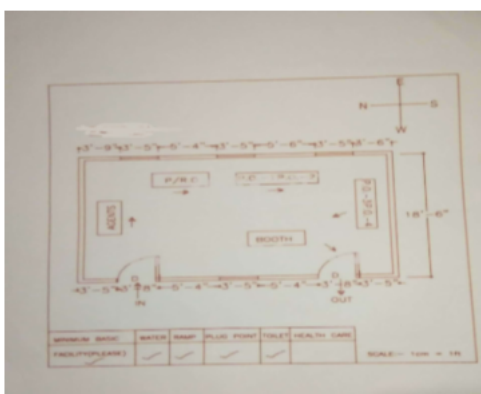

নিৰ্বাচক পঞ্জীয়ন বিষয়াৰ স্বাক্ষৰ

Nazri Naksha

Google Map View

Polling Station Building Front View

ভোটগ্ৰহন কেন্দ্ৰৰ সন্মুখৰ দৃশ্য

Cad View

Key MAP View

1	DYB1504581	ফটো উপলব্ধ
নাম : বিশ্বজিত গোস্বামী পিতাৰ নাম: যোগেশ্বৰ গোস্বামী ঘৰ নং : 1 বয়স : 51 লিঙ্গ : পুৰুষ		