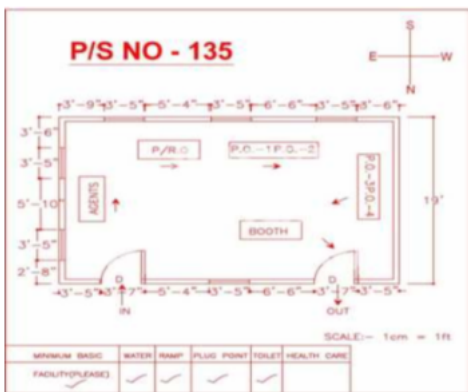

নিৰ্বাচক পঞ্জীয়ন বিষয়াৰ স্বাক্ষৰ

Nazri Naksha

Google Map View

Polling Station Building Front View

ভোটগ্ৰহন কেন্দ্ৰৰ সন্মুখৰ দৃশ্য

Cad View

Key MAP View

1 নাম : কাশমী হাজৰিকা স্বামীৰ নাম: বিতুল বৰুৱা ঘৰ নং : 0 বয়স : 25 লিঙ্গ : মহিলা	DYB0567305 ফটো উপলব্ধ	2 নাম : বৰ্ষা হাজৰিকা পিতাৰ নাম: অমৃত হাজৰিকা ঘৰ নং : 84 বয়স : 22 লিঙ্গ : মহিলা	EMX0040147 ফটো উপলব্ধ	R 3 নাম : শ্ৰেণী বৰদলৈ স্বামীৰ নাম: বকুল বৰদলৈ ঘৰ নং : 86 বয়স : 36 লিঙ্গ : মহিলা	DYB0493205 ফটো উপলব্ধ
4 নাম : শ্ৰেণী হাজৰিকা মাতৃৰ নাম: কলি হাজৰিকা ঘৰ নং : 106 বয়স : 35 লিঙ্গ : মহিলা	DYB0423681 ফটো উপলব্ধ	5 নাম : হামিদা বেগম স্বামীৰ নাম: আহমত আলী ঘৰ নং : 116 বয়স : 30 লিঙ্গ : মহিলা	DYB0438044 ফটো উপলব্ধ	6 নাম : কৰিশা দাস হাজৰিকা স্বামীৰ নাম: লাভুমানি হাজৰিকা ঘৰ নং : 141 বয়স : 23 লিঙ্গ : মহিলা	EMX0152504 ফটো উপলব্ধ
7 নাম : নন্দেশ্বৰ হাজৰিকা পিতাৰ নাম: মীনাৰাম হাজৰিকা ঘৰ নং : 185 বয়স : 60 লিঙ্গ : পুৰুষ	DYB1198670 ফটো উপলব্ধ	8 নাম : মনিকা হাজৰিকা স্বামীৰ নাম: নন্দেশ্বৰ হাজৰিকা ঘৰ নং : 185 বয়স : 50 লিঙ্গ : মহিলা	DYB1198681 ফটো উপলব্ধ	9 নাম : মনিন্দ্র হাজৰিকা পিতাৰ নাম: নন্দেশ্বৰ হাজৰিকা ঘৰ নং : 185 বয়স : 35 লিঙ্গ : পুৰুষ	DYB0011978 ফটো উপলব্ধ
10 নাম : নন্দী হাজৰিকা পিতাৰ নাম: মীনাৰাম হাজৰিকা ঘৰ নং : 186 বয়স : 55 লিঙ্গ : পুৰুষ	DYB1198692 ফটো উপলব্ধ	11 নাম : ৰুণ হাজৰিকা স্বামীৰ নাম: নন্দী হাজৰিকা ঘৰ নং : 186 বয়স : 50 লিঙ্গ : মহিলা	DYB1198705 ফটো উপলব্ধ	12 নাম : মন্দিৰা হাজৰিকা স্বামীৰ নাম: বাবলু হাজৰিকা ঘৰ নং : 186 বয়স : 33 লিঙ্গ : মহিলা	DYB1871869 ফটো উপলব্ধ
13 নাম : দীপজ্যোতি হাজৰিকা পিতাৰ নাম: নন্দী হাজৰিকা ঘৰ নং : 186 বয়স : 25 লিঙ্গ : পুৰুষ	DYB0592253 ফটো উপলব্ধ	14 নাম : সুৰভি হাজৰিকা পিতাৰ নাম: অমিয় কুমাৰ হাজৰিকা ঘৰ নং : 189 বয়স : 37 লিঙ্গ : মহিলা	DYB0011979 ফটো উপলব্ধ	15 নাম : কৰৱী হাজৰিকা পিতাৰ নাম: অমিয় কুমাৰ হাজৰিকা ঘৰ নং : 189 বয়স : 34 লিঙ্গ : মহিলা	DYB0011980 ফটো উপলব্ধ
16 নাম : পৰৱী হাজৰিকা পিতাৰ নাম: অমিয় কুমাৰ হাজৰিকা ঘৰ নং : 189 বয়স : 31 লিঙ্গ : মহিলা	DYB0011981 ফটো উপলব্ধ	17 নাম : বনসিতা হাজৰিকা পিতাৰ নাম: অমিয় কুমাৰ হাজৰিকা ঘৰ নং : 189 বয়স : 25 লিঙ্গ : মহিলা	DYB0528182 ফটো উপলব্ধ	18 নাম : যুগান্ত প্ৰতিম হাজৰিকা পিতাৰ নাম: অমিয় কুমাৰ হাজৰিকা ঘৰ নং : 189 বয়স : 23 লিঙ্গ : পুৰুষ	DYB0529685 ফটো উপলব্ধ
19 নাম : পখিলী দাস স্বামীৰ নাম: ভাৰত দাস ঘৰ নং : 188 বয়স : 50 লিঙ্গ : মহিলা	DYB1198783 ফটো উপলব্ধ	20 নাম : দিত্ত দাস মাতৃৰ নাম: পখিলি দাস ঘৰ নং : 188 বয়স : 34 লিঙ্গ : পুৰুষ	DYB0238519 ফটো উপলব্ধ	21 নাম : বিষ্ণু দাস মাতৃৰ নাম: পখিলি দাস ঘৰ নং : 188 বয়স : 31 লিঙ্গ : পুৰুষ	DYB0238667 ফটো উপলব্ধ
22 নাম : বাতুল দাস মাতৃৰ নাম: পখিলা দাস ঘৰ নং : 188 বয়স : 25 লিঙ্গ : পুৰুষ	DYB0592360 ফটো উপলব্ধ	23 নাম : বিপুল দাস পিতাৰ নাম: ভাৰত দাস ঘৰ নং : 148 বয়স : 29 লিঙ্গ : পুৰুষ	DYB0238766 ফটো উপলব্ধ	24 নাম : নয়নমনি দাস পিতাৰ নাম: ভাৰত দাস ঘৰ নং : 148 বয়স : 38 লিঙ্গ : মহিলা	DYB1198794 ফটো উপলব্ধ
25 নাম : চন্দনা হাজৰিকা স্বামীৰ নাম: প্ৰদীপ হাজৰিকা ঘৰ নং : 189 বয়স : 35 লিঙ্গ : মহিলা	DYB1871632 ফটো উপলব্ধ	26 নাম : মাধৱী হাজৰিকা স্বামীৰ নাম: দিলীপ হাজৰিকা ঘৰ নং : 150 বয়স : 50 লিঙ্গ : মহিলা	DYB1198818 ফটো উপলব্ধ	27 নাম : ৰূপা হাজৰিকা স্বামীৰ নাম: ভব হাজৰিকা ঘৰ নং : 151 বয়স : 52 লিঙ্গ : মহিলা	DYB1198830 ফটো উপলব্ধ
28 নাম : চিন্ট হাজৰিকা পিতাৰ নাম: ভৱ হাজৰিকা ঘৰ নং : 151 বয়স : 36 লিঙ্গ : পুৰুষ	DYB0206490 ফটো উপলব্ধ	29 নাম : বিনা হাজৰিকা পিতাৰ নাম: ভৱ হাজৰিকা ঘৰ নং : 151 বয়স : 29 লিঙ্গ : মহিলা	DYB0210252 ফটো উপলব্ধ	30 নাম : খগেন হাজৰিকা পিতাৰ নাম: সোমেশ্বৰ হাজৰিকা ঘৰ নং : 152 বয়স : 60 লিঙ্গ : পুৰুষ	DYB1198841 ফটো উপলব্ধ