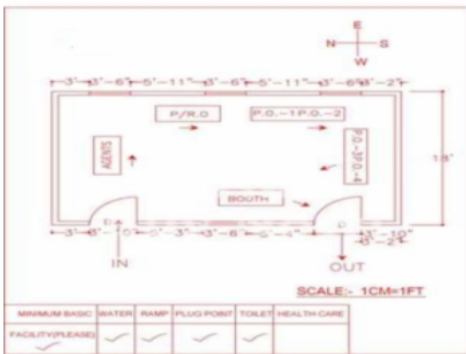

নিৰ্বাচক পঞ্জীয়ন বিষয়াৰ স্বাক্ষৰ

Nazri Naksha

Google Map View

Polling Station Building Front View

ভোটগ্ৰহন কেন্দ্ৰৰ সন্মুখৰ দৃশ্য

Cad View

Key MAP View

1 নাম : অক্ষয় মণি মুডোই পিতাৰ নাম: জীৱন মুডোই ঘৰ নং : 14 বয়স : 22 লিঙ্গ : পুৰুষ	LRP9380007 ফটো উপলব্ধ	2 নাম : মৃগাক্ষ মুদৈ পিতাৰ নাম: ৰমা মুদৈ ঘৰ নং : 15 বয়স : 31 লিঙ্গ : পুৰুষ	LRP2078504 ফটো উপলব্ধ	3 নাম : কবিতা দেৱী স্বামীৰ নাম: মিন্টু নাথ ঘৰ নং : 100 বয়স : 38 লিঙ্গ : মহিলা	LRP0468207 ফটো উপলব্ধ
4 নাম : মৰমী কলিতা স্বামীৰ নাম: পৰেশ কলিতা ঘৰ নং : 100 বয়স : 35 লিঙ্গ : মহিলা	LRP0290999 ফটো উপলব্ধ	5 নাম : বিকাশ দাস পিতাৰ নাম: সোনধৰ দাস ঘৰ নং : 110 বয়স : 20 লিঙ্গ : পুৰুষ	EMX0054361 ফটো উপলব্ধ	6 নাম : কুঞ্জলতা দেৱী পিতাৰ নাম: ঘনশ্যাম নাথ ঘৰ নং : 166 বয়স : 35 লিঙ্গ : পুৰুষ	LRP1937468 ফটো উপলব্ধ
7 নাম : মনোজ নাথ পিতাৰ নাম: হিতেশ্বৰ নাথ ঘৰ নং : 196 বয়স : 21 লিঙ্গ : পুৰুষ	EMX0041939 ফটো উপলব্ধ	8 নাম : সাহস উদ্দীন পিতাৰ নাম: আব্দুল হাশেম ঘৰ নং : 195 বয়স : 23 লিঙ্গ : পুৰুষ	LRP0651620 ফটো উপলব্ধ	9 নাম : নাজমিন চুলতানু খানম স্বামীৰ নাম: নাজিৰ উদ্দিন ঘৰ নং : 208 বয়স : 31 লিঙ্গ : মহিলা	CBD0393413 ফটো উপলব্ধ
10 নাম : হিমাক্ষী বৰা দাস স্বামীৰ নাম: জিতু মণি দাস ঘৰ নং : 213 বয়স : 28 লিঙ্গ : মহিলা	LRP1189976 ফটো উপলব্ধ	11 নাম : ৰঞ্জিতা গোস্বামী মাতৃৰ নাম: পাপৰি গোস্বামী ঘৰ নং : 228 বয়স : 35 লিঙ্গ : মহিলা	LRP1939862 ফটো উপলব্ধ	12 নাম : পুষ্প গোস্বামী স্বামীৰ নাম: কমলেশ্বৰ গোস্বামী ঘৰ নং : 229 বয়স : 73 লিঙ্গ : মহিলা	LRP1934594 ফটো উপলব্ধ
13 নাম : ঈশ্বৰ গোস্বামী পিতাৰ নাম: কমলেশ্বৰ গোস্বামী ঘৰ নং : 229 বয়স : 51 লিঙ্গ : পুৰুষ	LRP1934607 ফটো উপলব্ধ	14 নাম : দীপামনি গোস্বামী স্বামীৰ নাম: ঈশ্বৰ গোস্বামী ঘৰ নং : 229 বয়স : 35 লিঙ্গ : মহিলা	LRP1934572 ফটো উপলব্ধ	15 নাম : দিলীপ গোস্বামী পিতাৰ নাম: লক্ষেশ্বৰ গোস্বামী ঘৰ নং : 228 বয়স : 66 লিঙ্গ : পুৰুষ	LRP1934663 ফটো উপলব্ধ
# 16 নাম : পাপৰি গোস্বামী স্বামীৰ নাম: নিমলেশ্বৰ গোস্বামী ঘৰ নং : 228 বয়স : 60 লিঙ্গ : মহিলা	LRP1940132 ফটো উপলব্ধ	17 নাম : পৰিনিতা গোস্বামী স্বামীৰ নাম: দিলীপ গোস্বামী ঘৰ নং : 228 বয়স : 58 লিঙ্গ : মহিলা	LRP1934674 ফটো উপলব্ধ	# 18 নাম : মানস কুমাৰ গোস্বামী পিতাৰ নাম: নিমলেশ্বৰ গোস্বামী ঘৰ নং : 228 বয়স : 30 লিঙ্গ : পুৰুষ	LRP2078515 ফটো উপলব্ধ
19 নাম : দিপু গোস্বামী পিতাৰ নাম: জীৱন গোস্বামী ঘৰ নং : 228 বয়স : 61 লিঙ্গ : পুৰুষ	LRP1934696 ফটো উপলব্ধ	20 নাম : দলু গোস্বামী স্বামীৰ নাম: দিপু গোস্বামী ঘৰ নং : 228 বয়স : 55 লিঙ্গ : মহিলা	LRP1934709 ফটো উপলব্ধ	21 নাম : ভগবান গোস্বামী পিতাৰ নাম: জীৱন গোস্বামী ঘৰ নং : 228 বয়স : 54 লিঙ্গ : পুৰুষ	LRP1934710 ফটো উপলব্ধ
22 নাম : জিতু গোস্বামী পিতাৰ নাম: জীৱন গোস্বামী ঘৰ নং : 228 বয়স : 52 লিঙ্গ : পুৰুষ	LRP1934721 ফটো উপলব্ধ	23 নাম : প্ৰেমেশ্বৰ গোস্বামী পিতাৰ নাম: গগন গোস্বামী ঘৰ নং : 230 বয়স : 66 লিঙ্গ : পুৰুষ	LRP1934754 ফটো উপলব্ধ	24 নাম : সোনটি গোস্বামী স্বামীৰ নাম: প্ৰেমেশ্বৰ গোস্বামী ঘৰ নং : 230 বয়স : 54 লিঙ্গ : মহিলা	LRP0487157 ফটো উপলব্ধ
25 নাম : মমী গোস্বামী পিতাৰ নাম: গগন গোস্বামী ঘৰ নং : 230 বয়স : 48 লিঙ্গ : মহিলা	LRP1934798 ফটো উপলব্ধ	26 নাম : অজিত গোস্বামী পিতাৰ নাম: গগন গোস্বামী ঘৰ নং : 230 বয়স : 44 লিঙ্গ : পুৰুষ	LRP1934776 ফটো উপলব্ধ	27 নাম : দিব্যজ্যোতি গোস্বামী পিতাৰ নাম: প্ৰেমেশ্বৰ গোস্বামী ঘৰ নং : 230 বয়স : 39 লিঙ্গ : পুৰুষ	LRP1934801 ফটো উপলব্ধ
28 নাম : পিংকু গোস্বামী পিতাৰ নাম: প্ৰেমেশ্বৰ গোস্বামী ঘৰ নং : 230 বয়স : 35 লিঙ্গ : পুৰুষ	LRP1934812 ফটো উপলব্ধ	29 নাম : কাশ্মীৰি গোস্বামী স্বামীৰ নাম: দিব্যজ্যোতি গোস্বামী ঘৰ নং : 230 বয়স : 33 লিঙ্গ : মহিলা	LRP0091876 ফটো উপলব্ধ	30 নাম : মনালিছা গোস্বামী স্বামীৰ নাম: অজিত গোস্বামী ঘৰ নং : 230 বয়স : 29 লিঙ্গ : মহিলা	LRP0487215 ফটো উপলব্ধ