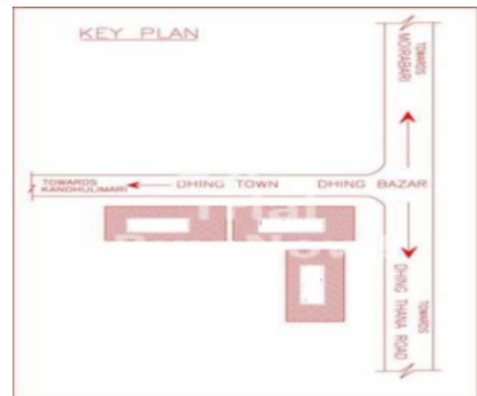

নিৰ্বাচক পঞ্জীয়ন বিষয়াৰ স্বাক্ষৰ

Nazri Naksha

Google Map View

Polling Station Building Front View

ভোটগ্ৰহন কেন্দ্ৰৰ সন্মুখৰ দৃশ্য

Cad View

Key MAP View

1 নাম : অক্ষয় মণি মুডোই পিতাৰ নাম: জীৱন মুডোই ঘৰ নং : 14 বয়স : 22 লিঙ্গ : পুৰুষ	LRP9380007 ফটো উপলব্ধ	2 নাম : মৃগাক্ষ মুদৈ পিতাৰ নাম: ৰমা মুদৈ ঘৰ নং : 15 বয়স : 31 লিঙ্গ : পুৰুষ	LRP2078504 ফটো উপলব্ধ	3 নাম : কবিতা দেৱী স্বামীৰ নাম: মিন্টু নাথ ঘৰ নং : 100 বয়স : 38 লিঙ্গ : মহিলা	LRP0468207 ফটো উপলব্ধ
4 নাম : মৰমী কলিতা স্বামীৰ নাম: পৰেশ কলিতা ঘৰ নং : 100 বয়স : 35 লিঙ্গ : মহিলা	LRP0290999 ফটো উপলব্ধ	5 নাম : বিকাশ দাস পিতাৰ নাম: সোনধৰ দাস ঘৰ নং : 110 বয়স : 20 লিঙ্গ : পুৰুষ	EMX0054361 ফটো উপলব্ধ	6 নাম : কুঞ্জলতা দেৱী পিতাৰ নাম: ঘনশ্যাম নাথ ঘৰ নং : 166 বয়স : 35 লিঙ্গ : পুৰুষ	LRP1937468 ফটো উপলব্ধ
7 নাম : মনোজ নাথ পিতাৰ নাম: হিতেশ্বৰ নাথ ঘৰ নং : 196 বয়স : 21 লিঙ্গ : পুৰুষ	EMX0041939 ফটো উপলব্ধ	8 নাম : সাহস উদ্দীন পিতাৰ নাম: আব্দুল হাশেম ঘৰ নং : 195 বয়স : 23 লিঙ্গ : পুৰুষ	LRP0651620 ফটো উপলব্ধ	9 নাম : নাজমিন চুলতানু খানম স্বামীৰ নাম: নাজিৰ উদ্দিন ঘৰ নং : 208 বয়স : 31 লিঙ্গ : মহিলা	CBD0393413 ফটো উপলব্ধ
10 নাম : হিমাক্ষী বৰা দাস স্বামীৰ নাম: জিতু মণি দাস ঘৰ নং : 213 বয়স : 28 লিঙ্গ : মহিলা	LRP1189976 ফটো উপলব্ধ	11 নাম : ৰঞ্জিতা গোস্বামী মাতৃৰ নাম: পাপৰি গোস্বামী ঘৰ নং : 228 বয়স : 35 লিঙ্গ : মহিলা	LRP1939862 ফটো উপলব্ধ	12 নাম : পুষ্প গোস্বামী স্বামীৰ নাম: কমলেশ্বৰ গোস্বামী ঘৰ নং : 229 বয়স : 73 লিঙ্গ : মহিলা	LRP1934594 ফটো উপলব্ধ
13 নাম : ঈশ্বৰ গোস্বামী পিতাৰ নাম: কমলেশ্বৰ গোস্বামী ঘৰ নং : 229 বয়স : 51 লিঙ্গ : পুৰুষ	LRP1934607 ফটো উপলব্ধ	14 নাম : দীপামনি গোস্বামী স্বামীৰ নাম: ঈশ্বৰ গোস্বামী ঘৰ নং : 229 বয়স : 35 লিঙ্গ : মহিলা	LRP1934572 ফটো উপলব্ধ	15 নাম : দিলীপ গোস্বামী পিতাৰ নাম: লক্ষেশ্বৰ গোস্বামী ঘৰ নং : 228 বয়স : 66 লিঙ্গ : পুৰুষ	LRP1934663 ফটো উপলব্ধ
# 16 নাম : পাপৰি গোস্বামী স্বামীৰ নাম: নিমলেশ্বৰ গোস্বামী ঘৰ নং : 228 বয়স : 60 লিঙ্গ : মহিলা	LRP1940132 ফটো উপলব্ধ	17 নাম : পৰিনিতা গোস্বামী স্বামীৰ নাম: দিলীপ গোস্বামী ঘৰ নং : 228 বয়স : 58 লিঙ্গ : মহিলা	LRP1934674 ফটো উপলব্ধ	# 18 নাম : মানস কুমাৰ গোস্বামী পিতাৰ নাম: নিমলেশ্বৰ গোস্বামী ঘৰ নং : 228 বয়স : 30 লিঙ্গ : পুৰুষ	LRP2078515 ফটো উপলব্ধ
19 নাম : দিপু গোস্বামী পিতাৰ নাম: জীৱন গোস্বামী ঘৰ নং : 228 বয়স : 61 লিঙ্গ : পুৰুষ	LRP1934696 ফটো উপলব্ধ	20 নাম : দলু গোস্বামী স্বামীৰ নাম: দিপু গোস্বামী ঘৰ নং : 228 বয়স : 55 লিঙ্গ : মহিলা	LRP1934709 ফটো উপলব্ধ	21 নাম : ভগবান গোস্বামী পিতাৰ নাম: জীৱন গোস্বামী ঘৰ নং : 228 বয়স : 54 লিঙ্গ : পুৰুষ	LRP1934710 ফটো উপলব্ধ
22 নাম : জিতু গোস্বামী পিতাৰ নাম: জীৱন গোস্বামী ঘৰ নং : 228 বয়স : 52 লিঙ্গ : পুৰুষ	LRP1934721 ফটো উপলব্ধ	23 নাম : প্ৰেমেশ্বৰ গোস্বামী পিতাৰ নাম: গগন গোস্বামী ঘৰ নং : 230 বয়স : 66 লিঙ্গ : পুৰুষ	LRP1934754 ফটো উপলব্ধ	24 নাম : সোনটি গোস্বামী স্বামীৰ নাম: প্ৰেমেশ্বৰ গোস্বামী ঘৰ নং : 230 বয়স : 54 লিঙ্গ : মহিলা	LRP0487157 ফটো উপলব্ধ
25 নাম : মমী গোস্বামী পিতাৰ নাম: গগন গোস্বামী ঘৰ নং : 230 বয়স : 48 লিঙ্গ : মহিলা	LRP1934798 ফটো উপলব্ধ	26 নাম : অজিত গোস্বামী পিতাৰ নাম: গগন গোস্বামী ঘৰ নং : 230 বয়স : 44 লিঙ্গ : পুৰুষ	LRP1934776 ফটো উপলব্ধ	27 নাম : দিব্যজ্যোতি গোস্বামী পিতাৰ নাম: প্ৰেমেশ্বৰ গোস্বামী ঘৰ নং : 230 বয়স : 39 লিঙ্গ : পুৰুষ	LRP1934801 ফটো উপলব্ধ
28 নাম : পিংকু গোস্বামী পিতাৰ নাম: প্ৰেমেশ্বৰ গোস্বামী ঘৰ নং : 230 বয়স : 35 লিঙ্গ : পুৰুষ	LRP1934812 ফটো উপলব্ধ	29 নাম : কাশ্মীৰি গোস্বামী স্বামীৰ নাম: দিব্যজ্যোতি গোস্বামী ঘৰ নং : 230 বয়স : 33 লিঙ্গ : মহিলা	LRP0091876 ফটো উপলব্ধ	30 নাম : মনালিছা গোস্বামী স্বামীৰ নাম: অজিত গোস্বামী ঘৰ নং : 230 বয়স : 29 লিঙ্গ : মহিলা	LRP0487215 ফটো উপলব্ধ