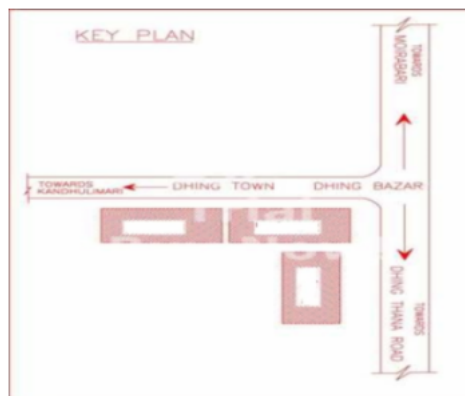

নিৰ্বাচক পঞ্জীয়ন বিষয়াৰ স্বাক্ষৰ

Nazri Naksha

Google Map View

Polling Station Building Front View

ভোটগ্ৰহন কেন্দ্ৰৰ সন্মুখৰ দৃশ্য

Cad View

Key MAP View

1 নাম : চম্পা মজুমদাৰ স্বামীৰ নাম: নৰীম মজুমদাৰ ঘৰ নং : 1 বয়স : 64 লিঙ্গ : মহিলা	LRP1924578 ফটো উপলব্ধ	2 নাম : দিব্য জ্যোতি মজুমদাৰ পিতাৰ নাম: নৰীম মজুমদাৰ ঘৰ নং : 1 বয়স : 32 লিঙ্গ : পুৰুষ	LRP1924589 ফটো উপলব্ধ	3 নাম : কল্যাণী বৰা স্বামীৰ নাম: দিব্যজ্যোতি মজুমদাৰ ঘৰ নং : 1 বয়স : 26 লিঙ্গ : মহিলা	EMX0074385 ফটো উপলব্ধ
4 নাম : বিপ্লব মজুমদাৰ পিতাৰ নাম: নৰীম মজুমদাৰ ঘৰ নং : 01 বয়স : 22 লিঙ্গ : পুৰুষ	LRP0639013 ফটো উপলব্ধ	5 নাম : যাদব মজুমদাৰ পিতাৰ নাম: য়গুৰাম মজুমদাৰ ঘৰ নং : 2 বয়স : 61 লিঙ্গ : পুৰুষ	LRP1924590 ফটো উপলব্ধ	6 নাম : মাধব মজুমদাৰ পিতাৰ নাম: য়গুৰাম মজুমদাৰ ঘৰ নং : 2 বয়স : 52 লিঙ্গ : পুৰুষ	LRP1924614 ফটো উপলব্ধ
7 নাম : মালা মজুমদাৰ স্বামীৰ নাম: যাদব মজুমদাৰ ঘৰ নং : 2 বয়স : 47 লিঙ্গ : মহিলা	LRP1924603 ফটো উপলব্ধ	8 নাম : মৰমী মজুমদাৰ স্বামীৰ নাম: মাধব মজুমদাৰ ঘৰ নং : 2 বয়স : 42 লিঙ্গ : মহিলা	LRP1924625 ফটো উপলব্ধ	9 নাম : পংকজ মজুমদাৰ পিতাৰ নাম: যাদব মজুমদাৰ ঘৰ নং : 02 বয়স : 28 লিঙ্গ : পুৰুষ	LRP0289546 ফটো উপলব্ধ
10 নাম : নিৰ্মালী মজুমদাৰ পিতাৰ নাম: যাদব মজুমদাৰ ঘৰ নং : 02 বয়স : 27 লিঙ্গ : মহিলা	LRP0289579 ফটো উপলব্ধ	11 নাম : দ্বীপ জ্যোতি মজুমদাৰ পিতাৰ নাম: যাদব মজুমদাৰ ঘৰ নং : 2 বয়স : 22 লিঙ্গ : পুৰুষ	LRP1698604 ফটো উপলব্ধ	12 নাম : বাবী মজুমদাৰ স্বামীৰ নাম: দ্বীপ জ্যোতি মজুমদাৰ ঘৰ নং : 2 বয়স : 22 লিঙ্গ : মহিলা	EMX0003848 ফটো উপলব্ধ
13 নাম : লীলা মজুমদাৰ স্বামীৰ নাম: আৰুণ মজুমদাৰ ঘৰ নং : 3 বয়স : 55 লিঙ্গ : মহিলা	LRP1924670 ফটো উপলব্ধ	14 নাম : দুলাল মজুমদাৰ পিতাৰ নাম: আৰুণ মজুমদাৰ ঘৰ নং : 3 বয়স : 47 লিঙ্গ : পুৰুষ	LRP1924681 ফটো উপলব্ধ	15 নাম : বিৰেণ মজুমদাৰ পিতাৰ নাম: য়গুৰাম মজুমদাৰ ঘৰ নং : 5 বয়স : 59 লিঙ্গ : পুৰুষ	LRP1924692 ফটো উপলব্ধ
16 নাম : বিউতি মজুমদাৰ স্বামীৰ নাম: বিৰেণ মজুমদাৰ ঘৰ নং : 5 বয়স : 55 লিঙ্গ : মহিলা	LRP1924705 ফটো উপলব্ধ	#2 17 নাম : কৌস্তোৰ বৰুৱা পিতাৰ নাম: ঘন কান্ত বৰুৱা ঘৰ নং : 123 বয়স : 25 লিঙ্গ : পুৰুষ	LRP1202670 ফটো উপলব্ধ	18 নাম : গিতু মণি মজুমদাৰ পিতাৰ নাম: বিৰেণ মজুমদাৰ ঘৰ নং : 5 বয়স : 24 লিঙ্গ : মহিলা	LRP1688969 ফটো উপলব্ধ
19 নাম : দিপাক্ষৰ মজুমদাৰ পিতাৰ নাম: বিৰেণ মজুমদাৰ ঘৰ নং : 5 বয়স : 22 লিঙ্গ : পুৰুষ	EMX0105981 ফটো উপলব্ধ	20 নাম : ঐন্দৌ মজুমদাৰ স্বামীৰ নাম: গোলোক মজুমদাৰ ঘৰ নং : 6 বয়স : 63 লিঙ্গ : মহিলা	LRP1924727 ফটো উপলব্ধ	21 নাম : বিপ্লব মজুমদাৰ পিতাৰ নাম: গোলোক মজুমদাৰ ঘৰ নং : 6 বয়স : 40 লিঙ্গ : পুৰুষ	LRP1924738 ফটো উপলব্ধ
22 নাম : মুহিকান্ত মজুমদাৰ পিতাৰ নাম: বাৰ্মসিংহ মজুমদাৰ ঘৰ নং : 9 বয়স : 75 লিঙ্গ : পুৰুষ	LRP1924749 ফটো উপলব্ধ	23 নাম : হেমচন্দ্ৰ মজুমদাৰ পিতাৰ নাম: বাৰ্মসিংহ মজুমদাৰ ঘৰ নং : 9 বয়স : 70 লিঙ্গ : পুৰুষ	LRP1924750 ফটো উপলব্ধ	24 নাম : প্ৰশান্ত মজুমদাৰ পিতাৰ নাম: ধৰনী মজুমদাৰ ঘৰ নং : 9 বয়স : 60 লিঙ্গ : পুৰুষ	LRP1924761 ফটো উপলব্ধ
25 নাম : দীপা মজুমদাৰ স্বামীৰ নাম: প্ৰশান্ত মজুমদাৰ ঘৰ নং : 9 বয়স : 50 লিঙ্গ : মহিলা	LRP1924772 ফটো উপলব্ধ	26 নাম : বিউটি মজুমদাৰ স্বামীৰ নাম: দ্বীপ মজুমদাৰ ঘৰ নং : 9 বয়স : 46 লিঙ্গ : মহিলা	LRP1924794 ফটো উপলব্ধ	27 নাম : সন্জিৱ কুমাৰ মজুমদাৰ পিতাৰ নাম: প্ৰশান্ত মজুমদাৰ ঘৰ নং : 9 বয়স : 28 লিঙ্গ : পুৰুষ	LRP0179218 ফটো উপলব্ধ
28 নাম : ফুলমাই মজুমদাৰ স্বামীৰ নাম: গোলোক মজুমদাৰ ঘৰ নং : 8 বয়স : 67 লিঙ্গ : মহিলা	LRP1924818 ফটো উপলব্ধ	29 নাম : দুৰুকন মজুমদাৰ পিতাৰ নাম: পূৰ্ণ মজুমদাৰ ঘৰ নং : 8 বয়স : 49 লিঙ্গ : মহিলা	LRP1924829 ফটো উপলব্ধ	30 নাম : আৰতি মজুমদাৰ স্বামীৰ নাম: দুৰুকন মজুমদাৰ ঘৰ নং : 8 বয়স : 43 লিঙ্গ : মহিলা	LRP0347120 ফটো উপলব্ধ