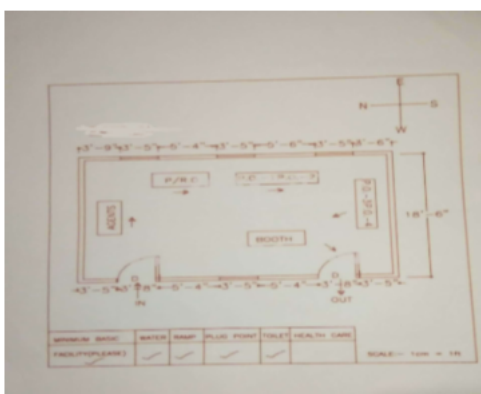

নিৰ্বাচক পঞ্জীয়ন বিষয়াৰ স্বাক্ষৰ

Nazri Naksha

Google Map View

Polling Station Building Front View

ভোটগ্ৰহন কেন্দ্ৰৰ সন্মুখৰ দৃশ্য

Cad View

Key MAP View

1 নাম : বিলি শৰ্মা মাতৃৰ নাম: আইদেউ দেবী ঘৰ নং : ৫৫ বয়স : 65 লিঙ্গ : মহিলা	DYB0145946 ফটো উপলব্ধ	2 নাম : কাকলী বৰুৱা স্বামীৰ নাম: বাবুলি চন্দ্ৰ গায়ন ঘৰ নং : ১০২ ক বয়স : 38 লিঙ্গ : মহিলা	DYB1516489 ফটো উপলব্ধ	3 নাম : মনিকংকনা বৰা পিতাৰ নাম: অমল চন্দ্ৰ বৰা ঘৰ নং : ১২৫ বয়স : 30 লিঙ্গ : মহিলা	DYB1886415 ফটো উপলব্ধ
4 নাম : অমল বৰা পিতাৰ নাম: ভলৌ বৰা ঘৰ নং : ১২৫ক বয়স : 57 লিঙ্গ : পুৰুষ	DYB1521466 ফটো উপলব্ধ	5 নাম : চয়নিকা বৰা স্বামীৰ নাম: মনোজ কুমাৰ বৰা ঘৰ নং : ১৩০ ক বয়স : 29 লিঙ্গ : মহিলা	DYB0229229 ফটো উপলব্ধ	6 নাম : তুষা বানী বৰা স্বামীৰ নাম: ৰাজদীপ বৰা ঘৰ নং : 133 বয়স : 28 লিঙ্গ : মহিলা	DYB0299503 ফটো উপলব্ধ
7 নাম : ভদ্রেশ্বৰ বৰা পিতাৰ নাম: কমলা বৰা ঘৰ নং : ১৫৮ বয়স : 60 লিঙ্গ : পুৰুষ	DYB1514563 ফটো উপলব্ধ	8 নাম : জিনা বৰা স্বামীৰ নাম: ভদ্রেশ্বৰ বৰা ঘৰ নং : ১৫৮ বয়স : 56 লিঙ্গ : মহিলা	DYB1514574 ফটো উপলব্ধ	9 নাম : লক্ষ্যজিত শৰ্মা পিতাৰ নাম: গুনীধৰ শৰ্মা ঘৰ নং : ১৫৯ বয়স : 59 লিঙ্গ : পুৰুষ	DYB1514596 ফটো উপলব্ধ
10 নাম : ভাৰতী দেবী স্বামীৰ নাম: লক্ষ্যজিত শৰ্মা ঘৰ নং : ১৫৯ বয়স : 56 লিঙ্গ : মহিলা	DYB1514609 ফটো উপলব্ধ	11 নাম : দিব্যজ্যোতি শৰ্মা পিতাৰ নাম: লক্ষ্যজিত শৰ্মা ঘৰ নং : ১৫৯ বয়স : 27 লিঙ্গ : পুৰুষ	DYB0299743 ফটো উপলব্ধ	12 নাম : প্ৰিয়ম জ্যোতি শৰ্মা পিতাৰ নাম: লক্ষ্যজিত শৰ্মা ঘৰ নং : ১৫৯ বয়স : 22 লিঙ্গ : পুৰুষ	DYB0574442 ফটো উপলব্ধ
13 নাম : লিলি দেৱী স্বামীৰ নাম: ৰবীন শৰ্মা ঘৰ নং : ১৬০ বয়স : 68 লিঙ্গ : মহিলা	DYB1514621 ফটো উপলব্ধ	14 নাম : প্ৰণব শৰ্মা পিতাৰ নাম: ৰবীন শৰ্মা ঘৰ নং : ১৬০ বয়স : 48 লিঙ্গ : পুৰুষ	DYB1514632 ফটো উপলব্ধ	15 নাম : ভৱানী শৰ্মা স্বামীৰ নাম: প্ৰনৱ শৰ্মা ঘৰ নং : ১৬০ বয়স : 43 লিঙ্গ : মহিলা	DYB0298570 ফটো উপলব্ধ
16 নাম : ভাস্কৰ শৰ্মা পিতাৰ নাম: ৰবীণ শৰ্মা ঘৰ নং : ১৬০ বয়স : 40 লিঙ্গ : পুৰুষ	DYB1514643 ফটো উপলব্ধ	S 17 নাম : জোনমনি দেৱী পিতাৰ নাম: ৰবীন শৰ্মা ঘৰ নং : ১৬০ বয়স : 38 লিঙ্গ : মহিলা	DYB1514654 ফটো উপলব্ধ	Q 18 নাম : অন শৰ্মা স্বামীৰ নাম: মহেন্দ্ৰ শৰ্মা ঘৰ নং : ১৬১ বয়স : 73 লিঙ্গ : মহিলা	DYB1514676 ফটো উপলব্ধ
19 নাম : দুৰ্লভ শৰ্মা পিতাৰ নাম: মহেন্দ্ৰ শৰ্মা ঘৰ নং : ১৬১ বয়স : 53 লিঙ্গ : পুৰুষ	DYB1514687 ফটো উপলব্ধ	20 নাম : জীতমনি শৰ্মা পিতাৰ নাম: মহেন্দ্ৰ শৰ্মা ঘৰ নং : ১৬১ বয়স : 45 লিঙ্গ : পুৰুষ	DYB1514701 ফটো উপলব্ধ	21 নাম : ৰূপা শৰ্মা স্বামীৰ নাম: দুৰ্লভ শৰ্মা ঘৰ নং : ১৬১ বয়স : 41 লিঙ্গ : মহিলা	DYB1514723 ফটো উপলব্ধ
22 নাম : জীন বৰাকুৰ শৰ্মা স্বামীৰ নাম: ফাটিক চন্দ্ৰ শৰ্মা ঘৰ নং : ১৬২ বয়স : 73 লিঙ্গ : মহিলা	DYB1514734 ফটো উপলব্ধ	23 নাম : জগত গৌতম পিতাৰ নাম: ফাটিক চন্দ্ৰ শৰ্মা ঘৰ নং : ১৬২ বয়স : 49 লিঙ্গ : পুৰুষ	DYB1514745 ফটো উপলব্ধ	24 নাম : অৰূপ কুমাৰ গৌতম পিতাৰ নাম: ফাটিক চন্দ্ৰ শৰ্মা ঘৰ নং : ১৬২ বয়স : 47 লিঙ্গ : পুৰুষ	DYB1514756 ফটো উপলব্ধ
25 নাম : কৃষ্ণা ভাগৱতী স্বামীৰ নাম: জগত গৌতম ঘৰ নং : ১৬২ বয়স : 40 লিঙ্গ : মহিলা	DYB1521546 ফটো উপলব্ধ	26 নাম : চিম্পী খাউণ্ড স্বামীৰ নাম: অৰূপ কুমাৰ গৌতম ঘৰ নং : ১৬২ বয়স : 34 লিঙ্গ : মহিলা	DYB0490623 ফটো উপলব্ধ	Q 27 নাম : আইদেউ দেৱী স্বামীৰ নাম: ঘনশ্যাম শৰ্মা ঘৰ নং : ১৬৩ বয়স : 88 লিঙ্গ : মহিলা	DYB1514789 ফটো উপলব্ধ
Q2 28 নাম : প্ৰদীপ শৰ্মা পিতাৰ নাম: ঘনশ্যাম শৰ্মা ঘৰ নং : ১৬৩ বয়স : 6০ লিঙ্গ : পুৰুষ	DYB1514790 ফটো উপলব্ধ	29 নাম : লিলি শৰ্মা স্বামীৰ নাম: প্ৰদীপ শৰ্মা ঘৰ নং : ১৬৩ বয়স : 58 লিঙ্গ : মহিলা	DYB0048116 ফটো উপলব্ধ	30 নাম : ধৰ্মেশ্বৰ কলিতা পিতাৰ নাম: সুবৰূপাই কলিতা ঘৰ নং : 164 বয়স : 76 লিঙ্গ : পুৰুষ	DYB1514803 ফটো উপলব্ধ