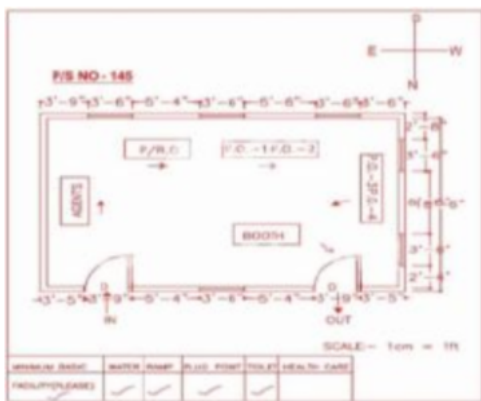

নিৰ্বাচক পঞ্জীয়ন বিষয়াৰ স্বাক্ষৰ

Nazri Naksha

Google Map View

Polling Station Building Front View

ভোটগ্ৰহন কেন্দ্ৰৰ সন্মুখৰ দৃশ্য

Cad View

Key MAP View

1 নাম : আফিয়া খাতুন স্বামীৰ নাম: ৰহিম উদ্দিন ঘৰ নং : ১৭২ বয়স : 51 লিঙ্গ : মহিলা	LRP1729379 ফটো উপলব্ধ	2 নাম : জুব্বল হুছেইন পিতাৰ নাম: ৰহিম উদ্দিন ঘৰ নং : ১৭২ বয়স : 31 লিঙ্গ : পুৰুষ	LRP2068486 ফটো উপলব্ধ	3 নাম : ৰাব্বল হুছেইন পিতাৰ নাম: ৰহিম উদ্দিন ঘৰ নং : 172 বয়স : 21 লিঙ্গ : পুৰুষ	EMX0047381 ফটো উপলব্ধ
4 নাম : নুৰ জামাল পিতাৰ নাম: আজিম উদ্দিন ঘৰ নং : ১৭৩ বয়স : 46 লিঙ্গ : পুৰুষ	LRP1729391 ফটো উপলব্ধ	5 নাম : হামিদা খাতুন স্বামীৰ নাম: নুৰ জামাল ঘৰ নং : ১৭৩ বয়স : 42 লিঙ্গ : মহিলা	LRP1729404 ফটো উপলব্ধ	6 নাম : আজিম উদ্দিন পিতাৰ নাম: আব্দুল কাদিৰ ঘৰ নং : ১৭৪ বয়স : 68 লিঙ্গ : পুৰুষ	LRP1729415 ফটো উপলব্ধ
7 নাম : নুৰজাহান বেগম স্বামীৰ নাম: আজিম উদ্দিন ঘৰ নং : ১৭৪ বয়স : 62 লিঙ্গ : মহিলা	LRP1729426 ফটো উপলব্ধ	8 নাম : বদিউদ জামান পিতাৰ নাম: আজিম উদ্দিন ঘৰ নং : ১৭৪ বয়স : 40 লিঙ্গ : পুৰুষ	LRP1729437 ফটো উপলব্ধ	9 নাম : তাছলিমা খাতুন স্বামীৰ নাম: দিউদ জামান ঘৰ নং : ১৭৪ বয়স : 40 লিঙ্গ : মহিলা	LRP1729448 ফটো উপলব্ধ
10 নাম : আকবৰ জামাল পিতাৰ নাম: আজিম উদ্দিন ঘৰ নং : ১৭৪ বয়স : 39 লিঙ্গ : পুৰুষ	LRP1729459 ফটো উপলব্ধ	11 নাম : নাজমিন বেগম স্বামীৰ নাম: আকবৰ জামাল ঘৰ নং : ১৭৪ বয়স : 32 লিঙ্গ : মহিলা	LRP0327171 ফটো উপলব্ধ	12 নাম : আলি উল্লাহ পিতাৰ নাম: আজিম উদ্দিন ঘৰ নং : ১৭৪ বয়স : 31 লিঙ্গ : পুৰুষ	LRP1733831 ফটো উপলব্ধ
13 নাম : খালিদুন নেহাৰ পিতাৰ নাম: আজিম উদ্দিন ঘৰ নং : ১৭৩৪ বয়স : 26 লিঙ্গ : মহিলা	LRP0529842 ফটো উপলব্ধ	14 নাম : আকলিমা বেগম স্বামীৰ নাম: আলি উল্লাহ ঘৰ নং : ১৭৪ বয়স : 25 লিঙ্গ : মহিলা	LRP0530451 ফটো উপলব্ধ	15 নাম : আব্দুল হক পিতাৰ নাম: আব্দুল হেকিম ঘৰ নং : ১৭৫ বয়স : 65 লিঙ্গ : পুৰুষ	LRP1729460 ফটো উপলব্ধ
16 নাম : জ্যোৎস্না বেগম স্বামীৰ নাম: আব্দুল হক ঘৰ নং : ১৭৫ বয়স : 55 লিঙ্গ : মহিলা	LRP1729471 ফটো উপলব্ধ	17 নাম : আমিনুল হক পিতাৰ নাম: আব্দুল হক ঘৰ নং : ১৭৫ বয়স : 40 লিঙ্গ : পুৰুষ	LRP1729493 ফটো উপলব্ধ	18 নাম : ৰমেনা বেগম স্বামীৰ নাম: আমিনুল হক ঘৰ নং : 175 বয়স : 28 লিঙ্গ : মহিলা	LRP0058107 ফটো উপলব্ধ
19 নাম : আব্দুল মন্নাফ পিতাৰ নাম: আব্দুল হাচিম ঘৰ নং : ১৭৬ বয়স : 62 লিঙ্গ : পুৰুষ	LRP1729517 ফটো উপলব্ধ	20 নাম : ৰেজবিন বেগম স্বামীৰ নাম: আব্দুল মন্নাফ ঘৰ নং : ১৭৬ বয়স : 55 লিঙ্গ : মহিলা	LRP1729528 ফটো উপলব্ধ	21 নাম : মোজাহিদ হুছেইন পিতাৰ নাম: আব্দুল মন্নাফ ঘৰ নং : 176 বয়স : 29 লিঙ্গ : পুৰুষ	LRP0058669 ফটো উপলব্ধ
22 নাম : মোজামিল হুছেইন পিতাৰ নাম: আব্দুল মন্নাফ ঘৰ নং : ১৭৬ বয়স : 27 লিঙ্গ : পুৰুষ	LRP0331801 ফটো উপলব্ধ	23 নাম : মুছাদিক হুছেইন পিতাৰ নাম: আব্দুল মন্নাফ ঘৰ নং : ১৭৬ বয়স : 23 লিঙ্গ : পুৰুষ	LRP1702307 ফটো উপলব্ধ	24 নাম : ছবিনা খাতুন স্বামীৰ নাম: মোজামিল হুছেইন ঘৰ নং : ১৭৬ বয়স : 23 লিঙ্গ : মহিলা	LRP1357516 ফটো উপলব্ধ
25 নাম : আব্দৰ ৰহমান পিতাৰ নাম: আব্দুল হাচিম ঘৰ নং : ১৭৭ বয়স : 57 লিঙ্গ : মহিলা	LRP1729539 ফটো উপলব্ধ	26 নাম : জামিনা খাতুন স্বামীৰ নাম: আব্দুল ৰহমান ঘৰ নং : ১৭৭ বয়স : 52 লিঙ্গ : মহিলা	LRP1729540 ফটো উপলব্ধ	27 নাম : নুৰ আহমাদ পিতাৰ নাম: ৰোছন আলী ঘৰ নং : 178 বয়স : 60 লিঙ্গ : পুৰুষ	LRP1729573 ফটো উপলব্ধ
28 নাম : গুলজাহান বেগম স্বামীৰ নাম: নুৰ আহমেদ ঘৰ নং : 178 বয়স : 48 লিঙ্গ : মহিলা	LRP1729584 ফটো উপলব্ধ	29 নাম : আৰিফ হুছেইন পিতাৰ নাম: নুৰ আহমেদ ঘৰ নং : 178 বয়স : 31 লিঙ্গ : পুৰুষ	LRP1733784 ফটো উপলব্ধ	30 নাম : বুকচানা খাতুন স্বামীৰ নাম: আৰিফ হুছেইন ঘৰ নং : ১৭৮ বয়স : 29 লিঙ্গ : মহিলা	LRP0332114 ফটো উপলব্ধ