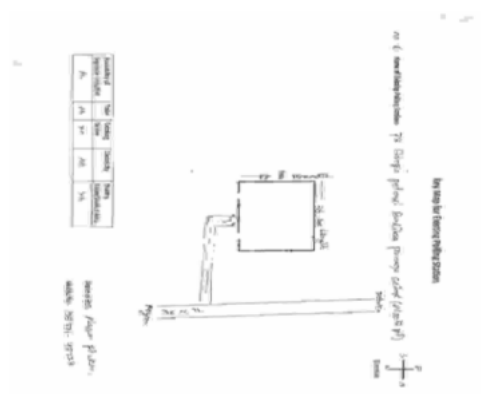

নিৰ্বাচক পঞ্জীয়ন বিষয়াৰ স্বাক্ষৰ

Nazri Naksha

Google Map View

Polling Station Building Front View

ভোটগ্ৰহন কেন্দ্ৰৰ সন্মুখৰ দৃশ্য

Cad View

Key MAP View

1 নাম : ডিম্বেশ্বৰ বৰা পিতাৰ নাম: যোগ বৰা ঘৰ নং : 1 বয়স : 50 লিঙ্গ : পুৰুষ	DYB6534594 ফটো উপলব্ধ	2 নাম : ভবানী দেবী বৰা স্বামীৰ নাম: ডিম্বেশ্বৰ বৰা ঘৰ নং : 1 বয়স : 47 লিঙ্গ : মহিলা	DYB0000117 ফটো উপলব্ধ	S 3 নাম : মঃ তৈবুল্লা আলী পিতাৰ নাম: মহম্মদ আলী ঘৰ নং : 3 বয়স : 60 লিঙ্গ : পুৰুষ	DYB6534607 ফটো উপলব্ধ
S 4 নাম : মিছ তত্বা আলী স্বামীৰ নাম: মঃ তৈবুল্লা আলী ঘৰ নং : 3 বয়স : 50 লিঙ্গ : মহিলা	DYB6534618 ফটো উপলব্ধ	5 নাম : জিনু বালা দেবী স্বামীৰ নাম: যতিন্দ্ৰ নাথ শৰ্মা ঘৰ নং : 8 বয়স : 62 লিঙ্গ : মহিলা	DYB6534663 ফটো উপলব্ধ	S 6 নাম : তিলো বুৰা স্বামীৰ নাম: কৃষ্ণৰাম বৰা ঘৰ নং : 6 বয়স : 60 লিঙ্গ : মহিলা	DYB6534685 ফটো উপলব্ধ
7 নাম : বাবুল বৰা পিতাৰ নাম: কৃষ্ণ বৰা ঘৰ নং : 5 বয়স : 45 লিঙ্গ : পুৰুষ	DYB6534696 ফটো উপলব্ধ	8 নাম : সৰশতী বৰা স্বামীৰ নাম: বাবলু বৰা ঘৰ নং : 5 বয়স : 41 লিঙ্গ : মহিলা	DYB0576231 ফটো উপলব্ধ	9 নাম : মাৰ্থনি বৰা স্বামীৰ নাম: বাবুল বৰা ঘৰ নং : 5 বয়স : 40 লিঙ্গ : মহিলা	DYB6534709 ফটো উপলব্ধ
# 10 নাম : অজিত চন্দ্ৰ বৰা পিতাৰ নাম: ৭ কৃষ্ণৰাম বৰা ঘৰ নং : 5 বয়স : 53 লিঙ্গ : পুৰুষ	DYB0266403 ফটো উপলব্ধ	11 নাম : আকাশ বৰা পিতাৰ নাম: অজিত বৰা ঘৰ নং : 5 বয়স : 24 লিঙ্গ : পুৰুষ	DYB0498972 ফটো উপলব্ধ	S 12 নাম : জয়া শৰ্মা স্বামীৰ নাম: বেথাম শৰ্মা ঘৰ নং : 6 বয়স : 70 লিঙ্গ : মহিলা	DYB6534721 ফটো উপলব্ধ
13 নাম : ললিত শৰ্মা পিতাৰ নাম: বেথাম শৰ্মা ঘৰ নং : 6 বয়স : 55 লিঙ্গ : পুৰুষ	DYB6534732 ফটো উপলব্ধ	14 নাম : শৰত কলিতা পিতাৰ নাম: সোনাৰাম কলিতা ঘৰ নং : 9 বয়স : 70 লিঙ্গ : পুৰুষ	DYB6534765 ফটো উপলব্ধ	15 নাম : বঙ্গন কলিতা পিতাৰ নাম: শৰত কলিতা ঘৰ নং : 9 বয়স : 33 লিঙ্গ : পুৰুষ	DYB6534812 ফটো উপলব্ধ
16 নাম : বেন বৰুৱা স্বামীৰ নাম: সুনীল বৰুৱা ঘৰ নং : 8 বয়স : 65 লিঙ্গ : মহিলা	DYB6534823 ফটো উপলব্ধ	17 নাম : প্ৰভাৱতী বৰুৱা পিতাৰ নাম: সুনীল বৰুৱা ঘৰ নং : 8 বয়স : 42 লিঙ্গ : মহিলা	DYB6534834 ফটো উপলব্ধ	18 নাম : মনাল কুমাৰ বৰুৱা পিতাৰ নাম: সুনীল বৰুৱা ঘৰ নং : 8 বয়স : 40 লিঙ্গ : পুৰুষ	DYB6534845 ফটো উপলব্ধ
19 নাম : মমী বৰুৱা পিতাৰ নাম: ৰবিন বৰুৱা ঘৰ নং : 8 বয়স : 36 লিঙ্গ : মহিলা	DYB6540994 ফটো উপলব্ধ	20 নাম : চন ডোম পিতাৰ নাম: ৰাজা ডোম ঘৰ নং : 9 অৰ্পন বৰহামপুৰ বয়স : 21 লিঙ্গ : পুৰুষ	EMX0056382 ফটো উপলব্ধ	21 নাম : নিছা ডোম পিতাৰ নাম: ৰাজত ডোম ঘৰ নং : 9 অৰ্পন কাৰ্প বয়স : 28 লিঙ্গ : মহিলা	EMX0056846 ফটো উপলব্ধ
22 নাম : ৰমিনা বেগম পিতাৰ নাম: চামছ উদ্দীন ঘৰ নং : 9 বয়স : 27 লিঙ্গ : মহিলা	DCS0356360 ফটো উপলব্ধ	23 নাম : গোলাপ বাচফৰ পিতাৰ নাম: গৌৰক বাচফৰ ঘৰ নং : 9 অৰ্পন বৰহামপুৰ বয়স : 32 লিঙ্গ : পুৰুষ	EMX0044354 ফটো উপলব্ধ	24 নাম : শিবা বাচফৰ পিতাৰ নাম: বীৰেন্দ্ৰ বাচফৰ ঘৰ নং : 9 অৰ্পন বৰহামপুৰ বয়স : 25 লিঙ্গ : পুৰুষ	EMX0060699 ফটো উপলব্ধ
S 25 নাম : কিৰণ বেজবৰুৱা বৰদলৈ স্বামীৰ নাম: নীলকান্ত বৰদলৈ ঘৰ নং : 19 বয়স : 64 লিঙ্গ : মহিলা	DYB0000927 ফটো উপলব্ধ	S 26 নাম : নীলকান্ত বৰদলৈ পিতাৰ নাম: মাছখোঁবা বৰদলৈ ঘৰ নং : 19 বয়স : 60 লিঙ্গ : পুৰুষ	DYB6534867 ফটো উপলব্ধ	S 27 নাম : ৰুপম বৰদলৈ পিতাৰ নাম: নীলকান্ত বৰদলৈ ঘৰ নং : 19 বয়স : 32 লিঙ্গ : পুৰুষ	DYB0001248 ফটো উপলব্ধ
S 28 নাম : দীপন বৰদলৈ পিতাৰ নাম: নীলকান্ত বৰদলৈ ঘৰ নং : 19 বয়স : 32 লিঙ্গ : পুৰুষ	DYB0211078 ফটো উপলব্ধ	S 29 নাম : পলি কোঁৱৰ পিতাৰ নাম: বুঢ়ী কোঁৱৰ ঘৰ নং : 19 বয়স : 28 লিঙ্গ : মহিলা	DYB0468322 ফটো উপলব্ধ	30 নাম : ৰাজু নায়ক পিতাৰ নাম: পৰান নায়ক ঘৰ নং : 11 বয়স : 55 লিঙ্গ : পুৰুষ	DYB6534878 ফটো উপলব্ধ