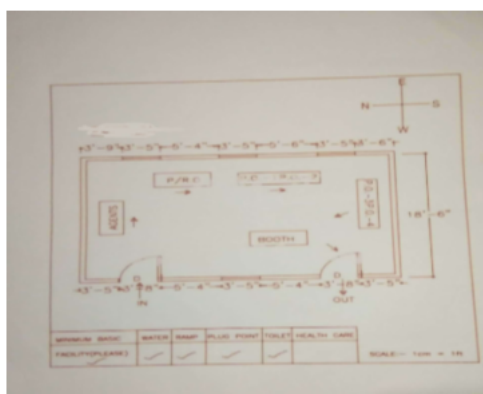

নিৰ্বাচক পঞ্জীয়ন বিষয়াৰ স্বাক্ষৰ

Nazri Naksha

Google Map View

Polling Station Building Front View

ভোটগ্ৰহন কেন্দ্ৰৰ সন্মুখৰ দৃশ্য

Cad View

Key MAP View

1 নাম : ডিম্বেশ্বৰ বৰা পিতাৰ নাম: যোগ বৰা ঘৰ নং : 1 বয়স : 50 লিঙ্গ : পুৰুষ	DYB6534594 ফটো উপলব্ধ	2 নাম : ভবানী দেবী বৰা স্বামীৰ নাম: ডিম্বেশ্বৰ বৰা ঘৰ নং : 1 বয়স : 47 লিঙ্গ : মহিলা	DYB0000117 ফটো উপলব্ধ	S 3 নাম : মঃ তৈবুল্লা আলী পিতাৰ নাম: মহম্মদ আলী ঘৰ নং : 3 বয়স : 60 লিঙ্গ : পুৰুষ	DYB6534607 ফটো উপলব্ধ
S 4 নাম : মিছ তত্বা আলী স্বামীৰ নাম: মঃ তৈবুল্লা আলী ঘৰ নং : 3 বয়স : 50 লিঙ্গ : মহিলা	DYB6534618 ফটো উপলব্ধ	5 নাম : জিনু বালা দেবী স্বামীৰ নাম: যতিন্দ্ৰ নাথ শৰ্মা ঘৰ নং : 8 বয়স : 62 লিঙ্গ : মহিলা	DYB6534663 ফটো উপলব্ধ	S 6 নাম : তিলো বুৰা স্বামীৰ নাম: কৃষ্ণৰাম বৰা ঘৰ নং : 6 বয়স : 60 লিঙ্গ : মহিলা	DYB6534685 ফটো উপলব্ধ
7 নাম : বাবুল বৰা পিতাৰ নাম: কৃষ্ণ বৰা ঘৰ নং : 5 বয়স : 45 লিঙ্গ : পুৰুষ	DYB6534696 ফটো উপলব্ধ	8 নাম : সৰশতী বৰা স্বামীৰ নাম: বাবলু বৰা ঘৰ নং : 5 বয়স : 41 লিঙ্গ : মহিলা	DYB0576231 ফটো উপলব্ধ	9 নাম : মাৰ্থনি বৰা স্বামীৰ নাম: বাবুল বৰা ঘৰ নং : 5 বয়স : 40 লিঙ্গ : মহিলা	DYB6534709 ফটো উপলব্ধ
# 10 নাম : অজিত চন্দ্ৰ বৰা পিতাৰ নাম: ৭ কৃষ্ণৰাম বৰা ঘৰ নং : 5 বয়স : 53 লিঙ্গ : পুৰুষ	DYB0266403 ফটো উপলব্ধ	11 নাম : আকাশ বৰা পিতাৰ নাম: অজিত বৰা ঘৰ নং : 5 বয়স : 24 লিঙ্গ : পুৰুষ	DYB0498972 ফটো উপলব্ধ	S 12 নাম : জয়া শৰ্মা স্বামীৰ নাম: বেথাম শৰ্মা ঘৰ নং : 6 বয়স : 70 লিঙ্গ : মহিলা	DYB6534721 ফটো উপলব্ধ
13 নাম : ললিত শৰ্মা পিতাৰ নাম: বেথাম শৰ্মা ঘৰ নং : 6 বয়স : 55 লিঙ্গ : পুৰুষ	DYB6534732 ফটো উপলব্ধ	14 নাম : শৰত কলিতা পিতাৰ নাম: সোনাৰাম কলিতা ঘৰ নং : 9 বয়স : 70 লিঙ্গ : পুৰুষ	DYB6534765 ফটো উপলব্ধ	15 নাম : বঙ্গন কলিতা পিতাৰ নাম: শৰত কলিতা ঘৰ নং : 9 বয়স : 33 লিঙ্গ : পুৰুষ	DYB6534812 ফটো উপলব্ধ
16 নাম : বেন বৰুৱা স্বামীৰ নাম: সুনীল বৰুৱা ঘৰ নং : 8 বয়স : 65 লিঙ্গ : মহিলা	DYB6534823 ফটো উপলব্ধ	17 নাম : প্ৰভাৱতী বৰুৱা পিতাৰ নাম: সুনীল বৰুৱা ঘৰ নং : 8 বয়স : 42 লিঙ্গ : মহিলা	DYB6534834 ফটো উপলব্ধ	18 নাম : মনাল কুমাৰ বৰুৱা পিতাৰ নাম: সুনীল বৰুৱা ঘৰ নং : 8 বয়স : 40 লিঙ্গ : পুৰুষ	DYB6534845 ফটো উপলব্ধ
19 নাম : মমী বৰুৱা পিতাৰ নাম: ৰবিন বৰুৱা ঘৰ নং : 8 বয়স : 36 লিঙ্গ : মহিলা	DYB6540994 ফটো উপলব্ধ	20 নাম : চন ডোম পিতাৰ নাম: ৰাজা ডোম ঘৰ নং : 9 অৰ্পন বৰহামপুৰ বয়স : 21 লিঙ্গ : পুৰুষ	EMX0056382 ফটো উপলব্ধ	21 নাম : নিছা ডোম পিতাৰ নাম: ৰাজত ডোম ঘৰ নং : 9 অৰ্পন কাৰ্প বয়স : 28 লিঙ্গ : মহিলা	EMX0056846 ফটো উপলব্ধ
22 নাম : ৰমিনা বেগম পিতাৰ নাম: চামছ উদ্দীন ঘৰ নং : 9 বয়স : 27 লিঙ্গ : মহিলা	DCS0356360 ফটো উপলব্ধ	23 নাম : গোলাপ বাচফৰ পিতাৰ নাম: গৌৰক বাচফৰ ঘৰ নং : 9 অৰ্পন বৰহামপুৰ বয়স : 32 লিঙ্গ : পুৰুষ	EMX0044354 ফটো উপলব্ধ	24 নাম : শিবা বাচফৰ পিতাৰ নাম: বীৰেন্দ্ৰ বাচফৰ ঘৰ নং : 9 অৰ্পন বৰহামপুৰ বয়স : 25 লিঙ্গ : পুৰুষ	EMX0060699 ফটো উপলব্ধ
S 25 নাম : কিৰণ বেজবৰুৱা বৰদলৈ স্বামীৰ নাম: নীলকান্ত বৰদলৈ ঘৰ নং : 19 বয়স : 64 লিঙ্গ : মহিলা	DYB0000927 ফটো উপলব্ধ	S 26 নাম : নীলকান্ত বৰদলৈ পিতাৰ নাম: মাছখোঁবা বৰদলৈ ঘৰ নং : 19 বয়স : 60 লিঙ্গ : পুৰুষ	DYB6534867 ফটো উপলব্ধ	S 27 নাম : ৰুপম বৰদলৈ পিতাৰ নাম: নীলকান্ত বৰদলৈ ঘৰ নং : 19 বয়স : 32 লিঙ্গ : পুৰুষ	DYB0001248 ফটো উপলব্ধ
S 28 নাম : দীপন বৰদলৈ পিতাৰ নাম: নীলকান্ত বৰদলৈ ঘৰ নং : 19 বয়স : 32 লিঙ্গ : পুৰুষ	DYB0211078 ফটো উপলব্ধ	S 29 নাম : পলি কোঁৱৰ পিতাৰ নাম: বুঢ়ী কোঁৱৰ ঘৰ নং : 19 বয়স : 28 লিঙ্গ : মহিলা	DYB0468322 ফটো উপলব্ধ	30 নাম : ৰাজু নায়ক পিতাৰ নাম: পৰান নায়ক ঘৰ নং : 11 বয়স : 55 লিঙ্গ : পুৰুষ	DYB6534878 ফটো উপলব্ধ