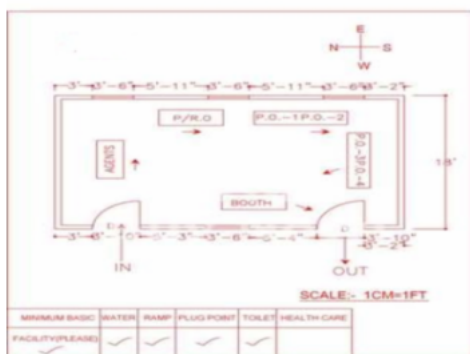

নিৰ্বাচক পঞ্জীয়ন বিষয়াৰ স্বাক্ষৰ

Nazri Naksha

Google Map View

Polling Station Building Front View

ভোটগ্ৰহন কেন্দ্ৰৰ সন্মুখৰ দৃশ্য

Cad View

Key MAP View

1 নাম : মায়াবাণী দেবী স্বামীৰ নাম : পুতুল নাথ ঘৰ নং : 1 বয়স : 70 লিঙ্গ : মহিলা	LRP1784561 ফটো উপলব্ধ	2 নাম : ৰাজ নাথ মাতৃৰ নাম : পুতুল চন্দ্ৰ নাথ ঘৰ নং : 1 বয়স : 33 লিঙ্গ : পুৰুষ	LRP1784583 ফটো উপলব্ধ	3 নাম : মঞ্জু নাথ মাতৃৰ নাম : মায়াবাণী দেবী ঘৰ নং : 1 বয়স : 30 লিঙ্গ : পুৰুষ	LRP0000778 ফটো উপলব্ধ
4 নাম : বিজয়া নাথ স্বামীৰ নাম : ৰাজু নাথ ঘৰ নং : 1 বয়স : 23 লিঙ্গ : মহিলা	EMX0142547 ফটো উপলব্ধ	5 নাম : চিনু নাথ পিতাৰ নাম : ধীৰেন্দ্ৰ নাথ ঘৰ নং : 2 বয়স : 56 লিঙ্গ : পুৰুষ	LRP1784594 ফটো উপলব্ধ	6 নাম : ভা ৰতী দেবী স্বামীৰ নাম : চিনু নাথ ঘৰ নং : 2 বয়স : 47 লিঙ্গ : মহিলা	LRP1784607 ফটো উপলব্ধ
7 নাম : বিকাশ নাথ পিতাৰ নাম : চিনু নাথ ঘৰ নং : 2 বয়স : 20 লিঙ্গ : পুৰুষ	EMX0050948 ফটো উপলব্ধ	8 নাম : মিনু দেবী স্বামীৰ নাম : পিয়ুশ নাথ ঘৰ নং : 6 বয়স : 52 লিঙ্গ : মহিলা	LRP1784629 ফটো উপলব্ধ	S2 9 নাম : সেৱিকা দাস পিতাৰ নাম : পিয়ুশ দাস ঘৰ নং : 3 বয়স : 33 লিঙ্গ : মহিলা	LRP1131655 ফটো উপলব্ধ
10 নাম : ৰূপালী দাস পিতাৰ নাম : পিয়ুশ দাস ঘৰ নং : 3 বয়স : 30 লিঙ্গ : মহিলা	LRP1131473 ফটো উপলব্ধ	11 নাম : ৰিম্পী দাস পিতাৰ নাম : পিয়ুশ দাস ঘৰ নং : 3 বয়স : 28 লিঙ্গ : মহিলা	LRP1131507 ফটো উপলব্ধ	12 নাম : ৰুবী দেবী স্বামীৰ নাম : সুজিত নাথ ঘৰ নং : 8 বয়স : 48 লিঙ্গ : মহিলা	LRP0017818 ফটো উপলব্ধ
13 নাম : সুজিত নাথ পিতাৰ নাম : সুদন্য নাথ ঘৰ নং : 8 বয়স : 45 লিঙ্গ : পুৰুষ	LRP1784630 ফটো উপলব্ধ	14 নাম : সুশক্তি দেবী পিতাৰ নাম : সুদন্য নাথ ঘৰ নং : 8 বয়স : 38 লিঙ্গ : মহিলা	LRP1784641 ফটো উপলব্ধ	15 নাম : হৰকান্ত নাথ পিতাৰ নাম : অনন্ত নাথ ঘৰ নং : 5 বয়স : 60 লিঙ্গ : পুৰুষ	LRP1784652 ফটো উপলব্ধ
16 নাম : অনিতা দেবী স্বামীৰ নাম : হৰকান্ত নাথ ঘৰ নং : 5 বয়স : 52 লিঙ্গ : মহিলা	LRP1784663 ফটো উপলব্ধ	17 নাম : অৰ্জুন নাথ পিতাৰ নাম : হৰকান্ত নাথ ঘৰ নং : 5 বয়স : 28 লিঙ্গ : পুৰুষ	LRP1129568 ফটো উপলব্ধ	18 নাম : অৰুণ নাথ পিতাৰ নাম : অনন্ত নাথ ঘৰ নং : 6 বয়স : 60 লিঙ্গ : পুৰুষ	LRP1784709 ফটো উপলব্ধ
19 নাম : ৰূপালী দেবী স্বামীৰ নাম : অৰুণ নাথ ঘৰ নং : 6 বয়স : 55 লিঙ্গ : মহিলা	LRP1784710 ফটো উপলব্ধ	20 নাম : পুতুল নাথ পিতাৰ নাম : পবিত্ৰ নাথ ঘৰ নং : 9 বয়স : 63 লিঙ্গ : পুৰুষ	LRP1784721 ফটো উপলব্ধ	21 নাম : জয়ন্তী দেবী স্বামীৰ নাম : পুতুল নাথ ঘৰ নং : 9 বয়স : 55 লিঙ্গ : মহিলা	LRP1784732 ফটো উপলব্ধ
22 নাম : দিপক নাথ পিতাৰ নাম : পুতুল নাথ ঘৰ নং : 9 বয়স : 30 লিঙ্গ : পুৰুষ	LRP2071752 ফটো উপলব্ধ	S 23 নাম : বিজুলী দেবী পিতাৰ নাম : পুতুল নাথ ঘৰ নং : 7 বয়স : 22 লিঙ্গ : মহিলা	EMX0035907 ফটো উপলব্ধ	24 নাম : ভবানী দেবী স্বামীৰ নাম : পঞ্জু নাথ ঘৰ নং : 8 বয়স : 55 লিঙ্গ : মহিলা	LRP1784754 ফটো উপলব্ধ
25 নাম : বিপিন নাথ পিতাৰ নাম : প্ৰঞ্জু নাথ ঘৰ নং : 8 বয়স : 38 লিঙ্গ : পুৰুষ	LRP1784765 ফটো উপলব্ধ	26 নাম : নয়ন নাথ পিতাৰ নাম : পবিত্ৰ নাথ ঘৰ নং : 9 বয়স : 50 লিঙ্গ : পুৰুষ	LRP1784812 ফটো উপলব্ধ	27 নাম : দিপা দেবী স্বামীৰ নাম : প্ৰমেশ নাথ ঘৰ নং : 9 বয়স : 50 লিঙ্গ : মহিলা	LRP1784787 ফটো উপলব্ধ
28 নাম : শেপালী দেবী পিতাৰ নাম : পুতুল নাথ ঘৰ নং : 9 বয়স : 29 লিঙ্গ : মহিলা	LRP0695213 ফটো উপলব্ধ	29 নাম : ৰনজিত নাথ পিতাৰ নাম : ৰসময় নাথ ঘৰ নং : 10 বয়স : 65 লিঙ্গ : পুৰুষ	LRP1784823 ফটো উপলব্ধ	30 নাম : সেজু দেবী স্বামীৰ নাম : ৰনজিত নাথ ঘৰ নং : 10 বয়স : 60 লিঙ্গ : মহিলা	LRP1784834 ফটো উপলব্ধ