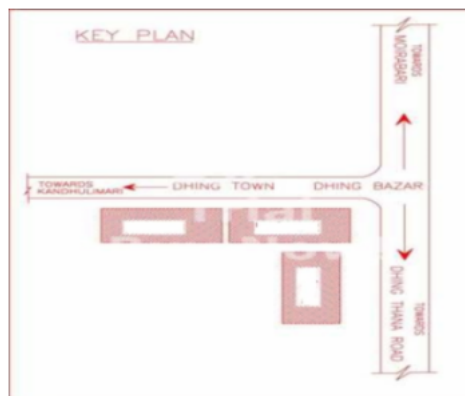

নিৰ্বাচক পঞ্জীয়ন বিষয়াৰ স্বাক্ষৰ

Nazri Naksha

Google Map View

Polling Station Building Front View

ভোটগ্ৰহন কেন্দ্ৰৰ সন্মুখৰ দৃশ্য

Cad View

Key MAP View

1 নাম : লীলা দেৱী স্বামীৰ নাম : মুকুন্দ নাথ ঘৰ নং : 1 বয়স : 72 লিঙ্গ : মহিলা	LRP1814568 ফটো উপলব্ধ	2 নাম : মথন নাথ পিতাৰ নাম : মুকুন্দ নাথ ঘৰ নং : 1 বয়স : 48 লিঙ্গ : পুৰুষ	LRP1814580 ফটো উপলব্ধ	3 নাম : মল্লিকা নাথ স্বামীৰ নাম : মথন নাথ ঘৰ নং : 1 বয়স : 39 লিঙ্গ : মহিলা	LRP1822179 ফটো উপলব্ধ
4 নাম : বংগেছ নাথ পিতাৰ নাম : দশৰথ নাথ ঘৰ নং : 2 বয়স : 65 লিঙ্গ : পুৰুষ	LRP1814591 ফটো উপলব্ধ	5 নাম : অনবালা দেৱী স্বামীৰ নাম : বংগেছ নাথ ঘৰ নং : 2 বয়স : 60 লিঙ্গ : মহিলা	LRP1814604 ফটো উপলব্ধ	6 নাম : বিজু নাথ পিতাৰ নাম : বংগেছ নাথ ঘৰ নং : 2 বয়স : 28 লিঙ্গ : পুৰুষ	LRP0354647 ফটো উপলব্ধ
7 নাম : নীমাই নাথ পিতাৰ নাম : দশৰথ নাথ ঘৰ নং : 9 বয়স : 60 লিঙ্গ : পুৰুষ	LRP1814659 ফটো উপলব্ধ	8 নাম : নমিতা দেৱী স্বামীৰ নাম : নিমাই নাথ ঘৰ নং : 9 বয়স : 50 লিঙ্গ : মহিলা	LRP1814660 ফটো উপলব্ধ	9 নাম : ৰাজু নাথ পিতাৰ নাম : ৰংশেশ নাথ ঘৰ নং : 9 বয়স : 36 লিঙ্গ : পুৰুষ	LRP1814626 ফটো উপলব্ধ
10 নাম : ৰশ্মি ৰেখা দেৱী স্বামীৰ নাম : ৰাজু নাথ ঘৰ নং : 9 বয়স : 34 লিঙ্গ : মহিলা	LRP1269695 ফটো উপলব্ধ	11 নাম : মিশু নাথ পিতাৰ নাম : নীমাই নাথ ঘৰ নং : 9 বয়স : 33 লিঙ্গ : পুৰুষ	LRP1814648 ফটো উপলব্ধ	12 নাম : লিপিকা দেৱী পিতাৰ নাম : নিমাই ঘৰ নং : 3 বয়স : 28 লিঙ্গ : মহিলা	EMX0061473 ফটো উপলব্ধ
13 নাম : কৃষ্ণা নাথ স্বামীৰ নাম : মিশু নাথ ঘৰ নং : 3 বয়স : 24 লিঙ্গ : মহিলা	EMX0046813 ফটো উপলব্ধ	14 নাম : গিৰিন্দ্র নাথ পিতাৰ নাম : গনেন্দ্র নাথ ঘৰ নং : 8 বয়স : 60 লিঙ্গ : পুৰুষ	LRP1814671 ফটো উপলব্ধ	15 নাম : ৰতা দেৱী স্বামীৰ নাম : গিৰিন্দ্র নাথ ঘৰ নং : 8 বয়স : 45 লিঙ্গ : মহিলা	LRP1814682 ফটো উপলব্ধ
16 নাম : প্ৰদীপ নাথ পিতাৰ নাম : গিৰিন্দ্র নাথ ঘৰ নং : 4 বয়স : 24 লিঙ্গ : পুৰুষ	LRP0648907 ফটো উপলব্ধ	17 নাম : পূজা দেৱী পিতাৰ নাম : গিৰিন্দ্র নাথ ঘৰ নং : 8 বয়স : 22 লিঙ্গ : মহিলা	LRP1273457 ফটো উপলব্ধ	18 নাম : পুলিন নাথ পিতাৰ নাম : পুলেশ নাথ ঘৰ নং : 5 বয়স : 45 লিঙ্গ : পুৰুষ	LRP1814751 ফটো উপলব্ধ
19 নাম : মায়ী দেৱী স্বামীৰ নাম : পুলিন নাথ ঘৰ নং : 5 বয়স : 42 লিঙ্গ : মহিলা	LRP1814762 ফটো উপলব্ধ	20 নাম : পাপিয়া দেৱী পিতাৰ নাম : পুলিন নাথ ঘৰ নং : 5 বয়স : 21 লিঙ্গ : মহিলা	LRP9393497 ফটো উপলব্ধ	21 নাম : পূজা নাথ পিতাৰ নাম : পুলিন নাথ ঘৰ নং : 5 বয়স : 20 লিঙ্গ : মহিলা	EMX0183558 ফটো উপলব্ধ
R2 22 নাম : পূজা নাথ পিতাৰ নাম : পুলিন নাথ ঘৰ নং : 5 বয়স : 20 লিঙ্গ : মহিলা	EMX0184739 ফটো উপলব্ধ	23 নাম : নৃপেন নাথ পিতাৰ নাম : পুলেশ নাথ ঘৰ নং : 5 বয়স : 60 লিঙ্গ : পুৰুষ	LRP1814717 ফটো উপলব্ধ	24 নাম : নিখিল নাথ পিতাৰ নাম : পুলেশ নাথ ঘৰ নং : 5 বয়স : 51 লিঙ্গ : পুৰুষ	LRP1814739 ফটো উপলব্ধ
25 নাম : জয়ন্তী দেৱী স্বামীৰ নাম : নৃপেন নাথ ঘৰ নং : 5 বয়স : 45 লিঙ্গ : মহিলা	LRP1814728 ফটো উপলব্ধ	26 নাম : পংকজ নাথ পিতাৰ নাম : নৃপেন নাথ ঘৰ নং : 5 বয়স : 31 লিঙ্গ : পুৰুষ	LRP1822362 ফটো উপলব্ধ	27 নাম : পূজা দেৱী স্বামীৰ নাম : পংকজ নাথ ঘৰ নং : 5 বয়স : 25 লিঙ্গ : মহিলা	LRP1403633 ফটো উপলব্ধ
28 নাম : সাবিত্ৰী দেৱী স্বামীৰ নাম : নিখিল নাথ ঘৰ নং : 5 বয়স : 43 লিঙ্গ : মহিলা	LRP1814740 ফটো উপলব্ধ	29 নাম : পল্লৱী দেৱী পিতাৰ নাম : নিখিল নাথ ঘৰ নং : 5 বয়স : 22 লিঙ্গ : মহিলা	LRP1273267 ফটো উপলব্ধ	30 নাম : প্ৰিয়া দেৱী পিতাৰ নাম : নিখিল নাথ ঘৰ নং : 5 বয়স : 20 লিঙ্গ : মহিলা	EMX0184713 ফটো উপলব্ধ