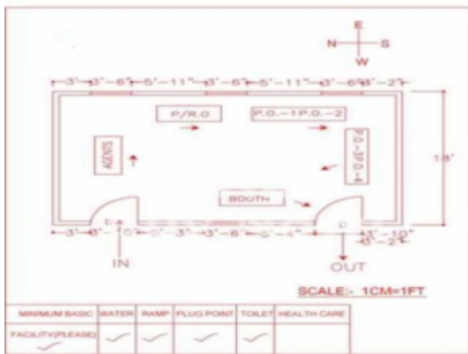

Nazri Naksha

Google Map View

Polling Station Building Front View

ভোটগ্ৰহন কেন্দ্ৰৰ সন্মুখৰ দৃশ্য

Cad View

Key MAP View