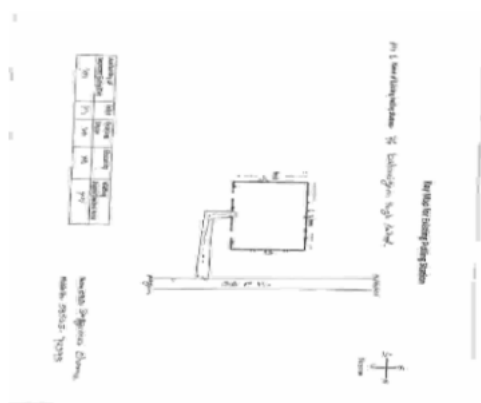

নিৰ্বাচক পঞ্জীয়ন বিষয়াৰ স্বাক্ষৰ

Nazri Naksha

Google Map View

Polling Station Building Front View

ভোটগ্ৰহন কেন্দ্ৰৰ সন্মুখৰ দৃশ্য

Cad View

Key MAP View

<p># 1</p> <p>নাম : যোগেন চন্দ্ৰ শৰ্মা পিতাৰ নাম: ভূমিকান্ত শৰ্মা ঘৰ নং : 1 বয়স : 57 লিঙ্গ : পুৰুষ</p> <p>ফটো উপলব্ধ</p>	DYB6834577	<p>2</p> <p>নাম : কুমুদ চন্দ্ৰ শৰ্মা পিতাৰ নাম: ভূমিকান্ত শৰ্মা ঘৰ নং : 1 বয়স : 53 লিঙ্গ : পুৰুষ</p> <p>ফটো উপলব্ধ</p>	DYB6834588	<p>3</p> <p>নাম : উমাকান্ত শৰ্মা পিতাৰ নাম: ভূমিকান্ত শৰ্মা ঘৰ নং : 1 বয়স : 49 লিঙ্গ : পুৰুষ</p> <p>ফটো উপলব্ধ</p>	DYB6834602
<p>4</p> <p>নাম : নেত্ৰপাল শৰ্মা পিতাৰ নাম: ৰবিৰাম শৰ্মা ঘৰ নং : 2 বয়স : 61 লিঙ্গ : পুৰুষ</p> <p>ফটো উপলব্ধ</p>	EMX0087072	<p>5</p> <p>নাম : ফনীধৰ শৰ্মা পিতাৰ নাম: ৰবিৰাম শৰ্মা ঘৰ নং : 2 বয়স : 54 লিঙ্গ : পুৰুষ</p> <p>ফটো উপলব্ধ</p>	DYB6834624	<p>6</p> <p>নাম : মনালিছা শৰ্মা স্বামীৰ নাম: নেত্ৰপাল শৰ্মা ঘৰ নং : 2 বয়স : 47 লিঙ্গ : মহিলা</p> <p>ফটো উপলব্ধ</p>	DYB6834635
<p>7</p> <p>নাম : লাবন্যা শৰ্মা স্বামীৰ নাম: ফনীধৰ শৰ্মা ঘৰ নং : 2 বয়স : 41 লিঙ্গ : মহিলা</p> <p>ফটো উপলব্ধ</p>	EMX0056473	<p>8</p> <p>নাম : প্ৰীযনজ শৰ্কৰিশান পিতাৰ নাম: নেত্ৰপাল শৰ্মা ঘৰ নং : 2 বয়স : 21 লিঙ্গ : পুৰুষ</p> <p>ফটো উপলব্ধ</p>	DYB4766275	<p>9</p> <p>নাম : অনন্যা শৰ্মা পিতাৰ নাম: নেত্ৰপাল শৰ্মা ঘৰ নং : 2 বয়স : 19 লিঙ্গ : মহিলা</p> <p>ফটো উপলব্ধ</p>	EMX0138164
<p>10</p> <p>নাম : দেবেন বৰা পিতাৰ নাম: বিহুৰাম বৰা ঘৰ নং : 3 বয়স : 71 লিঙ্গ : পুৰুষ</p> <p>ফটো উপলব্ধ</p>	DYB6834646	<p>11</p> <p>নাম : আৰতী বৰা স্বামীৰ নাম: দেবেন বৰা ঘৰ নং : 3 বয়স : 54 লিঙ্গ : মহিলা</p> <p>ফটো উপলব্ধ</p>	DYB6834668	<p>12</p> <p>নাম : সমন্বিতা বৰা পিতাৰ নাম: দেবেন বৰা ঘৰ নং : 3 বয়স : 31 লিঙ্গ : মহিলা</p> <p>ফটো উপলব্ধ</p>	DYB6839163
<p>13</p> <p>নাম : অংকিতা বৰা পিতাৰ নাম: দেবেন বৰা ঘৰ নং : 03 বয়স : 27 লিঙ্গ : মহিলা</p> <p>ফটো উপলব্ধ</p>	DYB0210179	<p>14</p> <p>নাম : ভবানন্দ বৰা পিতাৰ নাম: সোমেশ্বৰ বৰা ঘৰ নং : 8 বয়স : 61 লিঙ্গ : পুৰুষ</p> <p>ফটো উপলব্ধ</p>	DYB6834726	<p>15</p> <p>নাম : ভূপেন বৰা পিতাৰ নাম: সোমেশ্বৰ বৰা ঘৰ নং : 8 বয়স : 55 লিঙ্গ : পুৰুষ</p> <p>ফটো উপলব্ধ</p>	DYB6834748
<p>16</p> <p>নাম : সোনমনি শইকীয়া স্বামীৰ নাম: ভবানন্দ বৰা ঘৰ নং : 8 বয়স : 50 লিঙ্গ : মহিলা</p> <p>ফটো উপলব্ধ</p>	DYB6834759	<p>17</p> <p>নাম : ৰাজৰঞ্জন বৰা পিতাৰ নাম: ভবানন্দ বৰা ঘৰ নং : 8 বয়স : 23 লিঙ্গ : পুৰুষ</p> <p>ফটো উপলব্ধ</p>	DYB0519124	<p>18</p> <p>নাম : ভবেন বৰা পিতাৰ নাম: বিহুৰাম বৰা ঘৰ নং : 5 বয়স : 65 লিঙ্গ : পুৰুষ</p> <p>ফটো উপলব্ধ</p>	DYB6834760
<p>19</p> <p>নাম : জুন বৰা স্বামীৰ নাম: ভবেন বৰা ঘৰ নং : 5 বয়স : 50 লিঙ্গ : মহিলা</p> <p>ফটো উপলব্ধ</p>	DYB6834771	<p>20</p> <p>নাম : মিতালি শইকীয়া বৰা স্বামীৰ নাম: হৰেন বৰা ঘৰ নং : 5 বয়স : 28 লিঙ্গ : মহিলা</p> <p>ফটো উপলব্ধ</p>	DYB0142596	<p>21</p> <p>নাম : হৰেন বৰা পিতাৰ নাম: মৃত বিহুৰাম বৰা ঘৰ নং : 5 বয়স : 28 লিঙ্গ : পুৰুষ</p> <p>ফটো উপলব্ধ</p>	DYB0142638
<p>22</p> <p>নাম : কবিতা বৰা পিতাৰ নাম: হৰেন বৰা ঘৰ নং : 5 বয়স : 19 লিঙ্গ : মহিলা</p> <p>ফটো উপলব্ধ</p>	EMX0136325	<p>23</p> <p>নাম : যতিন্দ্ৰ মোহন শৰ্মা পিতাৰ নাম: গিৰীশ শৰ্মা ঘৰ নং : 6 বয়স : 69 লিঙ্গ : পুৰুষ</p> <p>ফটো উপলব্ধ</p>	DYB6834793	<p>24</p> <p>নাম : দুলাল মোহন শৰ্মা পিতাৰ নাম: গিৰীশ শৰ্মা ঘৰ নং : 6 বয়স : 63 লিঙ্গ : পুৰুষ</p> <p>ফটো উপলব্ধ</p>	DYB6834817
<p>25</p> <p>নাম : কিৰণ শৰ্মা স্বামীৰ নাম: যতিন্দ্ৰ শৰ্মা ঘৰ নং : 6 বয়স : 53 লিঙ্গ : মহিলা</p> <p>ফটো উপলব্ধ</p>	DYB6834806	<p>26</p> <p>নাম : নগেন শৰ্মা পিতাৰ নাম: লেট গিৰীশ শৰ্মা ঘৰ নং : 6 বয়স : 52 লিঙ্গ : পুৰুষ</p> <p>ফটো উপলব্ধ</p>	DYB0405977	<p>27</p> <p>নাম : মিনতী শৰ্মা স্বামীৰ নাম: দুলাল মোহন শৰ্মা ঘৰ নং : 6 বয়স : 51 লিঙ্গ : মহিলা</p> <p>ফটো উপলব্ধ</p>	DYB6834840
<p>28</p> <p>নাম : গুনিন্দ্ৰ শৰ্মা পিতাৰ নাম: গিৰীশ শৰ্মা ঘৰ নং : 6 বয়স : 50 লিঙ্গ : পুৰুষ</p> <p>ফটো উপলব্ধ</p>	DYB6834839	<p>29</p> <p>নাম : অবিলাশ শংকৰীসন পিতাৰ নাম: যতিন্দ্ৰ শৰ্মা ঘৰ নং : 6 বয়স : 28 লিঙ্গ : পুৰুষ</p> <p>ফটো উপলব্ধ</p>	DYB0149526	<p>30</p> <p>নাম : বিদিশা শৰ্মা পিতাৰ নাম: দুলাল মোহন শৰ্মা ঘৰ নং : 6 বয়স : 27 লিঙ্গ : মহিলা</p> <p>ফটো উপলব্ধ</p>	DYB0405886