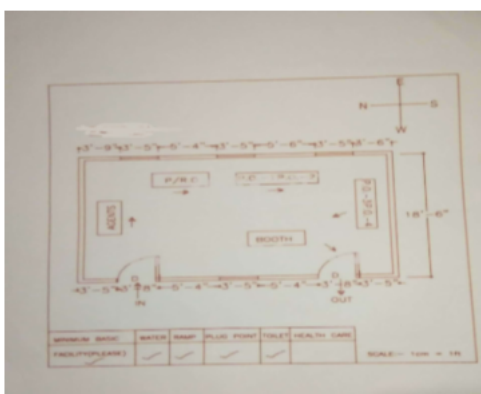

নিৰ্বাচক পঞ্জীয়ন বিষয়াৰ স্বাক্ষৰ

Nazri Naksha

Google Map View

Polling Station Building Front View

ভোটগ্ৰহন কেন্দ্ৰৰ সন্মুখৰ দৃশ্য

Cad View

Key MAP View

<p># 1</p> <p>নাম : যোগেন চন্দ্ৰ শৰ্মা পিতাৰ নাম: ভূমিকান্ত শৰ্মা ঘৰ নং : 1 বয়স : 57 লিঙ্গ : পুৰুষ</p> <p>ফটো উপলব্ধ</p>	DYB6834577	<p>2</p> <p>নাম : কুমুদ চন্দ্ৰ শৰ্মা পিতাৰ নাম: ভূমিকান্ত শৰ্মা ঘৰ নং : 1 বয়স : 53 লিঙ্গ : পুৰুষ</p> <p>ফটো উপলব্ধ</p>	DYB6834588	<p>3</p> <p>নাম : উমাকান্ত শৰ্মা পিতাৰ নাম: ভূমিকান্ত শৰ্মা ঘৰ নং : 1 বয়স : 49 লিঙ্গ : পুৰুষ</p> <p>ফটো উপলব্ধ</p>	DYB6834602
<p>4</p> <p>নাম : নেত্ৰপাল শৰ্মা পিতাৰ নাম: ৰবিৰাম শৰ্মা ঘৰ নং : 2 বয়স : 61 লিঙ্গ : পুৰুষ</p> <p>ফটো উপলব্ধ</p>	EMX0087072	<p>5</p> <p>নাম : ফনীধৰ শৰ্মা পিতাৰ নাম: ৰবিৰাম শৰ্মা ঘৰ নং : 2 বয়স : 54 লিঙ্গ : পুৰুষ</p> <p>ফটো উপলব্ধ</p>	DYB6834624	<p>6</p> <p>নাম : মনালিছা শৰ্মা স্বামীৰ নাম: নেত্ৰপাল শৰ্মা ঘৰ নং : 2 বয়স : 47 লিঙ্গ : মহিলা</p> <p>ফটো উপলব্ধ</p>	DYB6834635
<p>7</p> <p>নাম : লাবন্যা শৰ্মা স্বামীৰ নাম: ফনীধৰ শৰ্মা ঘৰ নং : 2 বয়স : 41 লিঙ্গ : মহিলা</p> <p>ফটো উপলব্ধ</p>	EMX0056473	<p>8</p> <p>নাম : প্ৰীযনজ শৰ্কৰিশান পিতাৰ নাম: নেত্ৰপাল শৰ্মা ঘৰ নং : 2 বয়স : 21 লিঙ্গ : পুৰুষ</p> <p>ফটো উপলব্ধ</p>	DYB4766275	<p>9</p> <p>নাম : অনন্যা শৰ্মা পিতাৰ নাম: নেত্ৰপাল শৰ্মা ঘৰ নং : 2 বয়স : 19 লিঙ্গ : মহিলা</p> <p>ফটো উপলব্ধ</p>	EMX0138164
<p>10</p> <p>নাম : দেবেন বৰা পিতাৰ নাম: বিহুৰাম বৰা ঘৰ নং : 3 বয়স : 71 লিঙ্গ : পুৰুষ</p> <p>ফটো উপলব্ধ</p>	DYB6834646	<p>11</p> <p>নাম : আৰতী বৰা স্বামীৰ নাম: দেবেন বৰা ঘৰ নং : 3 বয়স : 54 লিঙ্গ : মহিলা</p> <p>ফটো উপলব্ধ</p>	DYB6834668	<p>12</p> <p>নাম : সমন্বিতা বৰা পিতাৰ নাম: দেবেন বৰা ঘৰ নং : 3 বয়স : 31 লিঙ্গ : মহিলা</p> <p>ফটো উপলব্ধ</p>	DYB6839163
<p>13</p> <p>নাম : অংকিতা বৰা পিতাৰ নাম: দেবেন বৰা ঘৰ নং : 03 বয়স : 27 লিঙ্গ : মহিলা</p> <p>ফটো উপলব্ধ</p>	DYB0210179	<p>14</p> <p>নাম : ভবানন্দ বৰা পিতাৰ নাম: সোমেশ্বৰ বৰা ঘৰ নং : 8 বয়স : 61 লিঙ্গ : পুৰুষ</p> <p>ফটো উপলব্ধ</p>	DYB6834726	<p>15</p> <p>নাম : ভূপেন বৰা পিতাৰ নাম: সোমেশ্বৰ বৰা ঘৰ নং : 8 বয়স : 55 লিঙ্গ : পুৰুষ</p> <p>ফটো উপলব্ধ</p>	DYB6834748
<p>16</p> <p>নাম : সোনমনি শইকীয়া স্বামীৰ নাম: ভবানন্দ বৰা ঘৰ নং : 8 বয়স : 50 লিঙ্গ : মহিলা</p> <p>ফটো উপলব্ধ</p>	DYB6834759	<p>17</p> <p>নাম : ৰাজৰঞ্জন বৰা পিতাৰ নাম: ভবানন্দ বৰা ঘৰ নং : 8 বয়স : 23 লিঙ্গ : পুৰুষ</p> <p>ফটো উপলব্ধ</p>	DYB0519124	<p>18</p> <p>নাম : ভবেন বৰা পিতাৰ নাম: বিহুৰাম বৰা ঘৰ নং : 5 বয়স : 65 লিঙ্গ : পুৰুষ</p> <p>ফটো উপলব্ধ</p>	DYB6834760
<p>19</p> <p>নাম : জুন বৰা স্বামীৰ নাম: ভবেন বৰা ঘৰ নং : 5 বয়স : 50 লিঙ্গ : মহিলা</p> <p>ফটো উপলব্ধ</p>	DYB6834771	<p>20</p> <p>নাম : মিতালি শইকীয়া বৰা স্বামীৰ নাম: হৰেন বৰা ঘৰ নং : 5 বয়স : 28 লিঙ্গ : মহিলা</p> <p>ফটো উপলব্ধ</p>	DYB0142596	<p>21</p> <p>নাম : হৰেন বৰা পিতাৰ নাম: মৃত বিহুৰাম বৰা ঘৰ নং : 5 বয়স : 28 লিঙ্গ : পুৰুষ</p> <p>ফটো উপলব্ধ</p>	DYB0142638
<p>22</p> <p>নাম : কবিতা বৰা পিতাৰ নাম: হৰেন বৰা ঘৰ নং : 5 বয়স : 19 লিঙ্গ : মহিলা</p> <p>ফটো উপলব্ধ</p>	EMX0136325	<p>23</p> <p>নাম : যতিন্দ্ৰ মোহন শৰ্মা পিতাৰ নাম: গিৰীশ শৰ্মা ঘৰ নং : 6 বয়স : 69 লিঙ্গ : পুৰুষ</p> <p>ফটো উপলব্ধ</p>	DYB6834793	<p>24</p> <p>নাম : দুলাল মোহন শৰ্মা পিতাৰ নাম: গিৰীশ শৰ্মা ঘৰ নং : 6 বয়স : 63 লিঙ্গ : পুৰুষ</p> <p>ফটো উপলব্ধ</p>	DYB6834817
<p>25</p> <p>নাম : কিৰণ শৰ্মা স্বামীৰ নাম: যতিন্দ্ৰ শৰ্মা ঘৰ নং : 6 বয়স : 53 লিঙ্গ : মহিলা</p> <p>ফটো উপলব্ধ</p>	DYB6834806	<p>26</p> <p>নাম : নগেন শৰ্মা পিতাৰ নাম: লেট গিৰীশ শৰ্মা ঘৰ নং : 6 বয়স : 52 লিঙ্গ : পুৰুষ</p> <p>ফটো উপলব্ধ</p>	DYB0405977	<p>27</p> <p>নাম : মিনতী শৰ্মা স্বামীৰ নাম: দুলাল মোহন শৰ্মা ঘৰ নং : 6 বয়স : 51 লিঙ্গ : মহিলা</p> <p>ফটো উপলব্ধ</p>	DYB6834840
<p>28</p> <p>নাম : গুনিন্দ্ৰ শৰ্মা পিতাৰ নাম: গিৰীশ শৰ্মা ঘৰ নং : 6 বয়স : 50 লিঙ্গ : পুৰুষ</p> <p>ফটো উপলব্ধ</p>	DYB6834839	<p>29</p> <p>নাম : অবিলাশ শংকৰীসন পিতাৰ নাম: যতিন্দ্ৰ শৰ্মা ঘৰ নং : 6 বয়স : 28 লিঙ্গ : পুৰুষ</p> <p>ফটো উপলব্ধ</p>	DYB0149526	<p>30</p> <p>নাম : বিদিশা শৰ্মা পিতাৰ নাম: দুলাল মোহন শৰ্মা ঘৰ নং : 6 বয়স : 27 লিঙ্গ : মহিলা</p> <p>ফটো উপলব্ধ</p>	DYB0405886