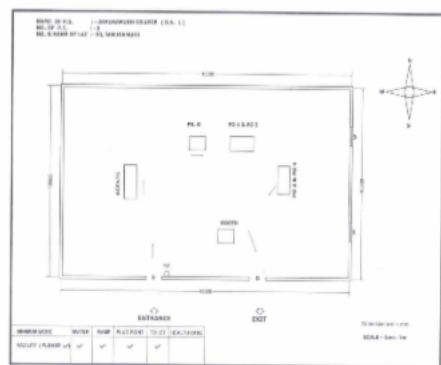

নিৰ্বাচক পঞ্জীয়ন বিষয়াৰ স্বাক্ষৰ

Nazri Naksha

Google Map View

Polling Station Building Front View

ভোটগ্ৰহন কেন্দ্ৰৰ সন্মুখৰ দৃশ্য

Cad View

Key MAP View

1 নাম : ইন্দ্ৰা বৰা স্বামীৰ নাম: অনিল বৰা ঘৰ নং : ১ বয়স : 67 লিঙ্গ : মহিলা	DCS0004383 ফটো উপলব্ধ	2 নাম : বনালী বৰা পিতাৰ নাম: অনিল বৰা ঘৰ নং : ১ বয়স : 34 লিঙ্গ : মহিলা	DCS0004385 ফটো উপলব্ধ	3 নাম : অপৰানী দে স্বামীৰ নাম: পৰিমল দে ঘৰ নং : ২ বয়স : 64 লিঙ্গ : মহিলা	DCS0004386 ফটো উপলব্ধ
4 নাম : পিকলু দে পিতাৰ নাম: পৰিমল দে ঘৰ নং : ২ বয়স : 44 লিঙ্গ : পুৰুষ	DCS0004387 ফটো উপলব্ধ	5 নাম : সঞ্জীৱ দে পিতাৰ নাম: পৰিমল দে ঘৰ নং : ২ বয়স : 41 লিঙ্গ : পুৰুষ	DCS0004388 ফটো উপলব্ধ	6 নাম : পাপীয়া বসাক দে স্বামীৰ নাম: পিকলু দে ঘৰ নং : ২ বয়স : 38 লিঙ্গ : মহিলা	DCS0652339 ফটো উপলব্ধ
7 নাম : সোমা দে স্বামীৰ নাম: সঞ্জীৱ দে ঘৰ নং : 2 বয়স : 28 লিঙ্গ : মহিলা	EMX0104448 ফটো উপলব্ধ	8 নাম : লন বৰা স্বামীৰ নাম: গোপাল চন্দ্ৰ গগৈ ঘৰ নং : ৫ বয়স : 73 লিঙ্গ : মহিলা	DCS0004391 ফটো উপলব্ধ	9 নাম : ডিম্পল গগৈ স্বামীৰ নাম: নিলম জ্যোতি গগৈ ঘৰ নং : ৫ বয়স : 41 লিঙ্গ : মহিলা	DCS0004392 ফটো উপলব্ধ
10 নাম : নিলম জ্যোতি গগৈ পিতাৰ নাম: গোপাল চন্দ্ৰ গগৈ ঘৰ নং : ৫ বয়স : 40 লিঙ্গ : পুৰুষ	DCS0004393 ফটো উপলব্ধ	11 নাম : অমৰ জ্যোতি গগৈ পিতাৰ নাম: গোপাল চন্দ্ৰ গগৈ ঘৰ নং : ৫ বয়স : 39 লিঙ্গ : পুৰুষ	DCS0004394 ফটো উপলব্ধ	12 নাম : মজিবুৰ ৰহমান পিতাৰ নাম: মোস্তাফা কামাল ঘৰ নং : ৬ বয়স : 47 লিঙ্গ : পুৰুষ	DCS0004395 ফটো উপলব্ধ
13 নাম : আহমিনা পাৰবিন স্বামীৰ নাম: মজিবুৰ ৰহমান ঘৰ নং : ৬ বয়স : 42 লিঙ্গ : মহিলা	DCS0004396 ফটো উপলব্ধ	14 নাম : নিলফাৰ ৰহমান পিতাৰ নাম: মজিবুৰ ৰহমান ঘৰ নং : ৬ বয়স : 24 লিঙ্গ : মহিলা	DCS1323302 ফটো উপলব্ধ	15 নাম : বীনা দে স্বামীৰ নাম: ৰবীন্দ্ৰ কুমাৰ দে ঘৰ নং : ৭ বয়স : 84 লিঙ্গ : মহিলা	DCS0004397 ফটো উপলব্ধ
16 নাম : ৰঞ্জিত কুমাৰ দে পিতাৰ নাম: ৰবীন্দ্ৰ চন্দ্ৰ দে ঘৰ নং : ৭ বয়স : 54 লিঙ্গ : পুৰুষ	DCS0004398 ফটো উপলব্ধ	17 নাম : সজাতা দে স্বামীৰ নাম: ৰঞ্জিত দে ঘৰ নং : ৭ বয়স : 47 লিঙ্গ : মহিলা	DCS0004399 ফটো উপলব্ধ	18 নাম : লোকজিত দে পিতাৰ নাম: ৰবীন্দ্ৰ কুমাৰ দে ঘৰ নং : ৭ বয়স : 46 লিঙ্গ : পুৰুষ	DCS0004400 ফটো উপলব্ধ
19 নাম : জন বানী সেন দে স্বামীৰ নাম: লোকজিত দে ঘৰ নং : ৭ বয়স : 32 লিঙ্গ : মহিলা	GGY1544236 ফটো উপলব্ধ	20 নাম : সুনিত দে পিতাৰ নাম: সুকুমাৰ দে ঘৰ নং : ৮ বয়স : 34 লিঙ্গ : পুৰুষ	DCS0004401 ফটো উপলব্ধ	21 নাম : গৌৰী পাল স্বামীৰ নাম: স্বপন কুমাৰ পাল ঘৰ নং : ৯ বয়স : 71 লিঙ্গ : মহিলা	DCS0004402 ফটো উপলব্ধ
22 নাম : জয়ন্তী দত্ত পিতাৰ নাম: সুবোধ চন্দ্ৰ পাল ঘৰ নং : ৯ বয়স : 62 লিঙ্গ : মহিলা	DCS0004403 ফটো উপলব্ধ	23 নাম : অমিতাভ পাল পিতাৰ নাম: স্বপন কুমাৰ পাল ঘৰ নং : ৯ বয়স : 43 লিঙ্গ : পুৰুষ	DCS0004404 ফটো উপলব্ধ	24 নাম : অনিৰ্বান দত্ত মাতৃৰ নাম: জয়ন্তী দত্ত ঘৰ নং : ৯ বয়স : 32 লিঙ্গ : পুৰুষ	DCS2123855 ফটো উপলব্ধ
25 নাম : সুব্ৰত কুমাৰ পাল পিতাৰ নাম: সুধাংশু ৰঞ্জন পাল ঘৰ নং : ১০ বয়স : 79 লিঙ্গ : পুৰুষ	DCS0004407 ফটো উপলব্ধ	E 26 নাম : তপন কুমাৰ পাল পিতাৰ নাম: সুবোধচন্দ্ৰ পাল ঘৰ নং : ১১ বয়স : 73 লিঙ্গ : পুৰুষ	DCS0004410 ফটো উপলব্ধ	27 নাম : প্ৰতিম কুমাৰ পাল পিতাৰ নাম: তপন কুমাৰ পাল ঘৰ নং : ১১ বয়স : 47 লিঙ্গ : পুৰুষ	DCS0004413 ফটো উপলব্ধ
28 নাম : পাৰ্থ সাৰথী পাল পিতাৰ নাম: তপন কুমাৰ পাল ঘৰ নং : ১১ বয়স : 44 লিঙ্গ : পুৰুষ	DCS0004412 ফটো উপলব্ধ	29 নাম : ছালেহা বেগম স্বামীৰ নাম: আবুল কালাম আজাদ ঘৰ নং : ১৩ বয়স : 64 লিঙ্গ : মহিলা	DCS0004414 ফটো উপলব্ধ	30 নাম : মীৰ কামাল আজাদ পিতাৰ নাম: আবুল কালাম আজাদ আজাদ ঘৰ নং : ১৩ বয়স : 53 লিঙ্গ : পুৰুষ	DCS0004415 ফটো উপলব্ধ