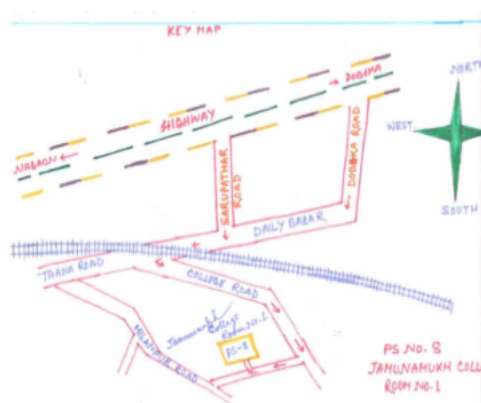

নিৰ্বাচক পঞ্জীয়ন বিষয়াৰ স্বাক্ষৰ

Nazri Naksha

Google Map View

Polling Station Building Front View

ভোটগ্ৰহন কেন্দ্ৰৰ সন্মুখৰ দৃশ্য

Cad View

Key MAP View

1 নাম : ইন্দ্ৰা বৰা স্বামীৰ নাম: অনিল বৰা ঘৰ নং : ১ বয়স : 67 লিঙ্গ : মহিলা	DCS0004383 ফটো উপলব্ধ	2 নাম : বনালী বৰা পিতাৰ নাম: অনিল বৰা ঘৰ নং : ১ বয়স : 34 লিঙ্গ : মহিলা	DCS0004385 ফটো উপলব্ধ	3 নাম : অপৰানী দে স্বামীৰ নাম: পৰিমল দে ঘৰ নং : ২ বয়স : 64 লিঙ্গ : মহিলা	DCS0004386 ফটো উপলব্ধ
4 নাম : পিকলু দে পিতাৰ নাম: পৰিমল দে ঘৰ নং : ২ বয়স : 44 লিঙ্গ : পুৰুষ	DCS0004387 ফটো উপলব্ধ	5 নাম : সঞ্জীৱ দে পিতাৰ নাম: পৰিমল দে ঘৰ নং : ২ বয়স : 41 লিঙ্গ : পুৰুষ	DCS0004388 ফটো উপলব্ধ	6 নাম : পাপীয়া বসাক দে স্বামীৰ নাম: পিকলু দে ঘৰ নং : ২ বয়স : 38 লিঙ্গ : মহিলা	DCS0652339 ফটো উপলব্ধ
7 নাম : সোমা দে স্বামীৰ নাম: সঞ্জীৱ দে ঘৰ নং : 2 বয়স : 28 লিঙ্গ : মহিলা	EMX0104448 ফটো উপলব্ধ	8 নাম : লন বৰা স্বামীৰ নাম: গোপাল চন্দ্ৰ গগৈ ঘৰ নং : ৫ বয়স : 73 লিঙ্গ : মহিলা	DCS0004391 ফটো উপলব্ধ	9 নাম : ডিম্পল গগৈ স্বামীৰ নাম: নিলম জ্যোতি গগৈ ঘৰ নং : ৫ বয়স : 41 লিঙ্গ : মহিলা	DCS0004392 ফটো উপলব্ধ
10 নাম : নিলম জ্যোতি গগৈ পিতাৰ নাম: গোপাল চন্দ্ৰ গগৈ ঘৰ নং : ৫ বয়স : 40 লিঙ্গ : পুৰুষ	DCS0004393 ফটো উপলব্ধ	11 নাম : অমৰ জ্যোতি গগৈ পিতাৰ নাম: গোপাল চন্দ্ৰ গগৈ ঘৰ নং : ৫ বয়স : 39 লিঙ্গ : পুৰুষ	DCS0004394 ফটো উপলব্ধ	12 নাম : মজিবুৰ ৰহমান পিতাৰ নাম: মোস্তাফা কামাল ঘৰ নং : ৬ বয়স : 47 লিঙ্গ : পুৰুষ	DCS0004395 ফটো উপলব্ধ
13 নাম : আহমিনা পাৰবিন স্বামীৰ নাম: মজিবুৰ ৰহমান ঘৰ নং : ৬ বয়স : 42 লিঙ্গ : মহিলা	DCS0004396 ফটো উপলব্ধ	14 নাম : নিলফাৰ ৰহমান পিতাৰ নাম: মজিবুৰ ৰহমান ঘৰ নং : ৬ বয়স : 24 লিঙ্গ : মহিলা	DCS1323302 ফটো উপলব্ধ	15 নাম : বীনা দে স্বামীৰ নাম: ৰবীন্দ্ৰ কুমাৰ দে ঘৰ নং : ৭ বয়স : 84 লিঙ্গ : মহিলা	DCS0004397 ফটো উপলব্ধ
16 নাম : ৰঞ্জিত কুমাৰ দে পিতাৰ নাম: ৰবীন্দ্ৰ চন্দ্ৰ দে ঘৰ নং : ৭ বয়স : 54 লিঙ্গ : পুৰুষ	DCS0004398 ফটো উপলব্ধ	17 নাম : সজাতা দে স্বামীৰ নাম: ৰঞ্জিত দে ঘৰ নং : ৭ বয়স : 47 লিঙ্গ : মহিলা	DCS0004399 ফটো উপলব্ধ	18 নাম : লোকজিত দে পিতাৰ নাম: ৰবীন্দ্ৰ কুমাৰ দে ঘৰ নং : ৭ বয়স : 46 লিঙ্গ : পুৰুষ	DCS0004400 ফটো উপলব্ধ
19 নাম : জন বানী সেন দে স্বামীৰ নাম: লোকজিত দে ঘৰ নং : ৭ বয়স : 32 লিঙ্গ : মহিলা	GGY1544236 ফটো উপলব্ধ	20 নাম : সুনিত দে পিতাৰ নাম: সুকুমাৰ দে ঘৰ নং : ৮ বয়স : 34 লিঙ্গ : পুৰুষ	DCS0004401 ফটো উপলব্ধ	21 নাম : গৌৰী পাল স্বামীৰ নাম: স্বপন কুমাৰ পাল ঘৰ নং : ৯ বয়স : 71 লিঙ্গ : মহিলা	DCS0004402 ফটো উপলব্ধ
22 নাম : জয়ন্তী দত্ত পিতাৰ নাম: সুবোধ চন্দ্ৰ পাল ঘৰ নং : ৯ বয়স : 62 লিঙ্গ : মহিলা	DCS0004403 ফটো উপলব্ধ	23 নাম : অমিতাভ পাল পিতাৰ নাম: স্বপন কুমাৰ পাল ঘৰ নং : ৯ বয়স : 43 লিঙ্গ : পুৰুষ	DCS0004404 ফটো উপলব্ধ	24 নাম : অনিৰ্বান দত্ত মাতৃৰ নাম: জয়ন্তী দত্ত ঘৰ নং : ৯ বয়স : 32 লিঙ্গ : পুৰুষ	DCS2123855 ফটো উপলব্ধ
25 নাম : সুব্ৰত কুমাৰ পাল পিতাৰ নাম: সুধাংশু ৰঞ্জন পাল ঘৰ নং : ১০ বয়স : 79 লিঙ্গ : পুৰুষ	DCS0004407 ফটো উপলব্ধ	E 26 নাম : তপন কুমাৰ পাল পিতাৰ নাম: সুবোধচন্দ্ৰ পাল ঘৰ নং : ১১ বয়স : 73 লিঙ্গ : পুৰুষ	DCS0004410 ফটো উপলব্ধ	27 নাম : প্ৰতিম কুমাৰ পাল পিতাৰ নাম: তপন কুমাৰ পাল ঘৰ নং : ১১ বয়স : 47 লিঙ্গ : পুৰুষ	DCS0004413 ফটো উপলব্ধ
28 নাম : পাৰ্থ সাৰথী পাল পিতাৰ নাম: তপন কুমাৰ পাল ঘৰ নং : ১১ বয়স : 44 লিঙ্গ : পুৰুষ	DCS0004412 ফটো উপলব্ধ	29 নাম : ছালেহা বেগম স্বামীৰ নাম: আবুল কালাম আজাদ ঘৰ নং : ১৩ বয়স : 64 লিঙ্গ : মহিলা	DCS0004414 ফটো উপলব্ধ	30 নাম : মীৰ কামাল আজাদ পিতাৰ নাম: আবুল কালাম আজাদ আজাদ ঘৰ নং : ১৩ বয়স : 53 লিঙ্গ : পুৰুষ	DCS0004415 ফটো উপলব্ধ