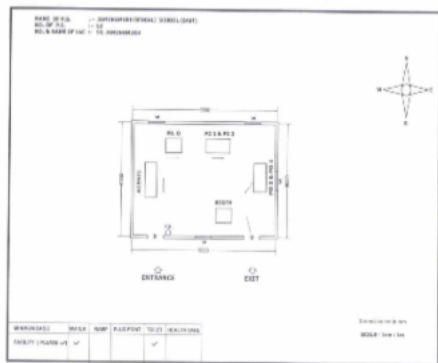

Nazri Naksha

Google Map View

Polling Station Building Front View

ভোটগ্ৰন্থন কেন্দ্ৰৰ সন্মুখৰ দৃশ্য

Cad View

Key MAP View