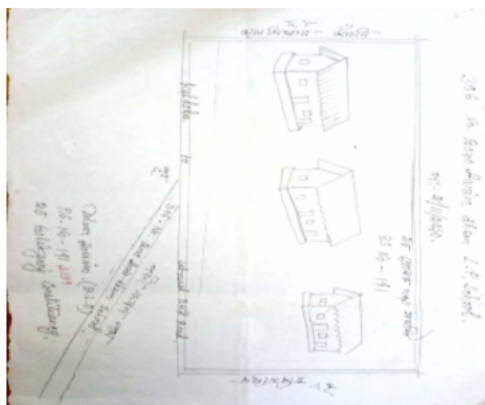

নিৰ্বাচক পঞ্জীয়ন বিষয়াৰ স্বাক্ষৰ

Nazri Naksha

Google Map View

Polling Station Building Front View

ভোটগ্ৰহন কেন্দ্ৰৰ সন্মুখৰ দৃশ্য

Cad View

Key MAP View

1 নাম : অমল্য চন্দ্ৰ ৰায় পিতাৰ নাম: ছৰুকা ৰায় ঘৰ নং : ১ বয়স : 65 লিঙ্গ : পুৰুষ	GJF0219394 ফটো উপলব্ধ	2 নাম : জ্যোৎস্না বালা ৰায় স্বামীৰ নাম: অমল্য চন্দ্ৰ ৰায় ঘৰ নং : ১ বয়স : 58 লিঙ্গ : মহিলা	GJF1074573 ফটো উপলব্ধ	3 নাম : মুন চন্দ্ৰ ৰায় পিতাৰ নাম: অমল্য চন্দ্ৰ ৰায় ঘৰ নং : ১ বয়স : 35 লিঙ্গ : পুৰুষ	GJF1074584 ফটো উপলব্ধ
4 নাম : দিপিকা ৰায় বৰ্মন স্বামীৰ নাম: মুন চন্দ্ৰ ৰায় ঘৰ নং : ১ বয়স : 34 লিঙ্গ : মহিলা	GJF1952905 ফটো উপলব্ধ	5 নাম : বুন চন্দ্ৰ ৰায় পিতাৰ নাম: অমল্য চন্দ্ৰ ৰায় ঘৰ নং : ১ বয়স : 31 লিঙ্গ : পুৰুষ	GJF1074595 ফটো উপলব্ধ	6 নাম : মনালিছা ৰায় স্বামীৰ নাম: বুন চন্দ্ৰ ৰায় ঘৰ নং : ১ বয়স : 28 লিঙ্গ : মহিলা	GJF0220350 ফটো উপলব্ধ
7 নাম : অধীৰ চন্দ্ৰ ৰায় পিতাৰ নাম: খগেন ৰায় ঘৰ নং : ২ বয়স : 47 লিঙ্গ : পুৰুষ	GJF1074608 ফটো উপলব্ধ	8 নাম : সুধীৰ চন্দ্ৰ ৰায় পিতাৰ নাম: খগেন ৰায় ঘৰ নং : ২ বয়স : 45 লিঙ্গ : পুৰুষ	GJF1074619 ফটো উপলব্ধ	9 নাম : নিৰোবালু ৰায় স্বামীৰ নাম: অধীৰ চন্দ্ৰ ৰায় ঘৰ নং : ২ বয়স : 42 লিঙ্গ : মহিলা	GJF1074620 ফটো উপলব্ধ
10 নাম : অনিমা বালা ৰায় স্বামীৰ নাম: সুধীৰ ৰায় ঘৰ নং : ২ বয়স : 41 লিঙ্গ : মহিলা	GJF1074631 ফটো উপলব্ধ	11 নাম : বিনোদ চন্দ্ৰ ৰায় পিতাৰ নাম: খগেন ৰায় ঘৰ নং : ২ বয়স : 39 লিঙ্গ : পুৰুষ	GJF1074642 ফটো উপলব্ধ	12 নাম : প্ৰমিলা বালা ৰায় স্বামীৰ নাম: বিনোদ চন্দ্ৰ ৰায় ঘৰ নং : ২ বয়স : 39 লিঙ্গ : মহিলা	GJF1098744 ফটো উপলব্ধ
13 নাম : বিনয় ৰায় পিতাৰ নাম: সুধীৰ চন্দ্ৰ ৰায় ঘৰ নং : 02 বয়স : 27 লিঙ্গ : পুৰুষ	GJF0467233 ফটো উপলব্ধ	14 নাম : অনামিকা ৰায় পিতাৰ নাম: অধীৰ চন্দ্ৰ ৰায় ঘৰ নং : ২ বয়স : 25 লিঙ্গ : মহিলা	GJF0535468 ফটো উপলব্ধ	15 নাম : অনপ ৰায় পিতাৰ নাম: সুধীৰ ৰায় ঘৰ নং : ২ বয়স : 25 লিঙ্গ : পুৰুষ	GJF0445783 ফটো উপলব্ধ
16 নাম : মিঠন ৰায় পিতাৰ নাম: অধীৰ চন্দ্ৰ ৰায় ঘৰ নং : ২ বয়স : 23 লিঙ্গ : পুৰুষ	GJF1314814 ফটো উপলব্ধ	17 নাম : ন যনী বালা ৰায় স্বামীৰ নাম: ললিত চন্দ্ৰ ৰায় ঘৰ নং : ৩ বয়স : 60 লিঙ্গ : মহিলা	GJF1074664 ফটো উপলব্ধ	18 নাম : দুৰ্গাবালা ৰায় পিতাৰ নাম: শিবানন্দ ৰায় ঘৰ নং : ৩ বয়স : 55 লিঙ্গ : মহিলা	GJF1074700 ফটো উপলব্ধ
19 নাম : সুবল চন্দ্ৰ ৰায় পিতাৰ নাম: ললিত চন্দ্ৰ ৰায় ঘৰ নং : ৩ বয়স : 45 লিঙ্গ : পুৰুষ	GJF1074675 ফটো উপলব্ধ	20 নাম : সুশান্ত কুমাৰ ৰায় পিতাৰ নাম: ললিত চন্দ্ৰ ৰায় ঘৰ নং : ৩ বয়স : 40 লিঙ্গ : পুৰুষ	GJF1074697 ফটো উপলব্ধ	21 নাম : মাধবী ৰায় স্বামীৰ নাম: সুবল চন্দ্ৰ ৰায় ঘৰ নং : 3 বয়স : 34 লিঙ্গ : মহিলা	GJF1045803 ফটো উপলব্ধ
22 নাম : কৃষ্ণ কান্ত ৰায় পিতাৰ নাম: ছৰুকা ৰায় ঘৰ নং : ৪ বয়স : 80 লিঙ্গ : পুৰুষ	GJF1074711 ফটো উপলব্ধ	23 নাম : বংমালা ৰায় স্বামীৰ নাম: কৃষ্ণ কান্ত ৰায় ঘৰ নং : ৪ বয়স : 72 লিঙ্গ : মহিলা	GJF1074722 ফটো উপলব্ধ	24 নাম : ৰঞ্জিত কুমাৰ ৰায় পিতাৰ নাম: কৃষ্ণ কান্ত ৰায় ঘৰ নং : ৪ বয়স : 54 লিঙ্গ : পুৰুষ	GJF1074733 ফটো উপলব্ধ
25 নাম : অনুকুল ৰায় পিতাৰ নাম: কৃষ্ণকান্ত ৰায় ঘৰ নং : ৪ বয়স : 49 লিঙ্গ : পুৰুষ	GJF1074755 ফটো উপলব্ধ	26 নাম : খঞ্জন বালা ৰায় স্বামীৰ নাম: ৰঞ্জিত কুমাৰ ৰায় ঘৰ নং : ৪ বয়স : 48 লিঙ্গ : মহিলা	GJF1074744 ফটো উপলব্ধ	27 নাম : নিয়তী ৰায় স্বামীৰ নাম: অনুকুল ৰায় ঘৰ নং : ৪ বয়স : 43 লিঙ্গ : মহিলা	GJF1082297 ফটো উপলব্ধ
28 নাম : লক্ষী কান্ত ৰায় পিতাৰ নাম: কৃষ্ণকান্ত ৰায় ঘৰ নং : ৪ বয়স : 40 লিঙ্গ : পুৰুষ	GJF1074766 ফটো উপলব্ধ	29 নাম : কামিনী কান্ত ৰায় পিতাৰ নাম: ৰঞ্জিত কুমাৰ ৰায় ঘৰ নং : ৪ বয়স : 31 লিঙ্গ : পুৰুষ	GJF1952927 ফটো উপলব্ধ	30 নাম : দুলালী ৰায় স্বামীৰ নাম: লক্ষী কান্ত ৰায় ঘৰ নং : ০৪ বয়স : 29 লিঙ্গ : মহিলা	GJF0346999 ফটো উপলব্ধ