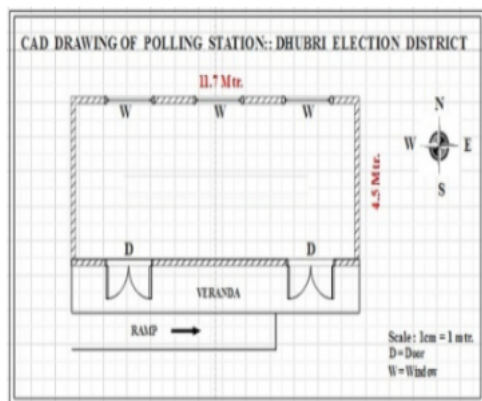

নিৰ্বাচক পঞ্জীয়ন বিষয়াৰ স্বাক্ষৰ

Nazri Naksha

Google Map View

Polling Station Building Front View

ভোটগ্ৰহন কেন্দ্ৰৰ সন্মুখৰ দৃশ্য

Cad View

Key MAP View

1 নাম : অমল্য চন্দ্ৰ ৰায় পিতাৰ নাম: ছৰুকা ৰায় ঘৰ নং : ১ বয়স : 65 লিঙ্গ : পুৰুষ	GJF0219394 ফটো উপলব্ধ	2 নাম : জ্যোৎস্না বালা ৰায় স্বামীৰ নাম: অমল্য চন্দ্ৰ ৰায় ঘৰ নং : ১ বয়স : 58 লিঙ্গ : মহিলা	GJF1074573 ফটো উপলব্ধ	3 নাম : মুন চন্দ্ৰ ৰায় পিতাৰ নাম: অমল্য চন্দ্ৰ ৰায় ঘৰ নং : ১ বয়স : 35 লিঙ্গ : পুৰুষ	GJF1074584 ফটো উপলব্ধ
4 নাম : দিপিকা ৰায় বৰ্মন স্বামীৰ নাম: মুন চন্দ্ৰ ৰায় ঘৰ নং : ১ বয়স : 34 লিঙ্গ : মহিলা	GJF1952905 ফটো উপলব্ধ	5 নাম : বুন চন্দ্ৰ ৰায় পিতাৰ নাম: অমল্য চন্দ্ৰ ৰায় ঘৰ নং : ১ বয়স : 31 লিঙ্গ : পুৰুষ	GJF1074595 ফটো উপলব্ধ	6 নাম : মনালিছা ৰায় স্বামীৰ নাম: বুন চন্দ্ৰ ৰায় ঘৰ নং : ১ বয়স : 28 লিঙ্গ : মহিলা	GJF0220350 ফটো উপলব্ধ
7 নাম : অধীৰ চন্দ্ৰ ৰায় পিতাৰ নাম: খগেন ৰায় ঘৰ নং : ২ বয়স : 47 লিঙ্গ : পুৰুষ	GJF1074608 ফটো উপলব্ধ	8 নাম : সুধীৰ চন্দ্ৰ ৰায় পিতাৰ নাম: খগেন ৰায় ঘৰ নং : ২ বয়স : 45 লিঙ্গ : পুৰুষ	GJF1074619 ফটো উপলব্ধ	9 নাম : নিৰোবালু ৰায় স্বামীৰ নাম: অধীৰ চন্দ্ৰ ৰায় ঘৰ নং : ২ বয়স : 42 লিঙ্গ : মহিলা	GJF1074620 ফটো উপলব্ধ
10 নাম : অনিমা বালা ৰায় স্বামীৰ নাম: সুধীৰ ৰায় ঘৰ নং : ২ বয়স : 41 লিঙ্গ : মহিলা	GJF1074631 ফটো উপলব্ধ	11 নাম : বিনোদ চন্দ্ৰ ৰায় পিতাৰ নাম: খগেন ৰায় ঘৰ নং : ২ বয়স : 39 লিঙ্গ : পুৰুষ	GJF1074642 ফটো উপলব্ধ	12 নাম : প্ৰমিলা বালা ৰায় স্বামীৰ নাম: বিনোদ চন্দ্ৰ ৰায় ঘৰ নং : ২ বয়স : 39 লিঙ্গ : মহিলা	GJF1098744 ফটো উপলব্ধ
13 নাম : বিনয় ৰায় পিতাৰ নাম: সুধীৰ চন্দ্ৰ ৰায় ঘৰ নং : 02 বয়স : 27 লিঙ্গ : পুৰুষ	GJF0467233 ফটো উপলব্ধ	14 নাম : অনামিকা ৰায় পিতাৰ নাম: অধীৰ চন্দ্ৰ ৰায় ঘৰ নং : ২ বয়স : 25 লিঙ্গ : মহিলা	GJF0535468 ফটো উপলব্ধ	15 নাম : অনপ ৰায় পিতাৰ নাম: সুধীৰ ৰায় ঘৰ নং : ২ বয়স : 25 লিঙ্গ : পুৰুষ	GJF0445783 ফটো উপলব্ধ
16 নাম : মিঠন ৰায় পিতাৰ নাম: অধীৰ চন্দ্ৰ ৰায় ঘৰ নং : ২ বয়স : 23 লিঙ্গ : পুৰুষ	GJF1314814 ফটো উপলব্ধ	17 নাম : ন যনী বালা ৰায় স্বামীৰ নাম: ললিত চন্দ্ৰ ৰায় ঘৰ নং : ৩ বয়স : 60 লিঙ্গ : মহিলা	GJF1074664 ফটো উপলব্ধ	18 নাম : দুৰ্গাবালা ৰায় পিতাৰ নাম: শিবানন্দ ৰায় ঘৰ নং : ৩ বয়স : 55 লিঙ্গ : মহিলা	GJF1074700 ফটো উপলব্ধ
19 নাম : সুবল চন্দ্ৰ ৰায় পিতাৰ নাম: ললিত চন্দ্ৰ ৰায় ঘৰ নং : ৩ বয়স : 45 লিঙ্গ : পুৰুষ	GJF1074675 ফটো উপলব্ধ	20 নাম : সুশান্ত কুমাৰ ৰায় পিতাৰ নাম: ললিত চন্দ্ৰ ৰায় ঘৰ নং : ৩ বয়স : 40 লিঙ্গ : পুৰুষ	GJF1074697 ফটো উপলব্ধ	21 নাম : মাধবী ৰায় স্বামীৰ নাম: সুবল চন্দ্ৰ ৰায় ঘৰ নং : 3 বয়স : 34 লিঙ্গ : মহিলা	GJF1045803 ফটো উপলব্ধ
22 নাম : কৃষ্ণ কান্ত ৰায় পিতাৰ নাম: ছৰুকা ৰায় ঘৰ নং : ৪ বয়স : 80 লিঙ্গ : পুৰুষ	GJF1074711 ফটো উপলব্ধ	23 নাম : বংমালা ৰায় স্বামীৰ নাম: কৃষ্ণ কান্ত ৰায় ঘৰ নং : ৪ বয়স : 72 লিঙ্গ : মহিলা	GJF1074722 ফটো উপলব্ধ	24 নাম : ৰঞ্জিত কুমাৰ ৰায় পিতাৰ নাম: কৃষ্ণ কান্ত ৰায় ঘৰ নং : ৪ বয়স : 54 লিঙ্গ : পুৰুষ	GJF1074733 ফটো উপলব্ধ
25 নাম : অনুকুল ৰায় পিতাৰ নাম: কৃষ্ণকান্ত ৰায় ঘৰ নং : ৪ বয়স : 49 লিঙ্গ : পুৰুষ	GJF1074755 ফটো উপলব্ধ	26 নাম : খঞ্জন বালা ৰায় স্বামীৰ নাম: ৰঞ্জিত কুমাৰ ৰায় ঘৰ নং : ৪ বয়স : 48 লিঙ্গ : মহিলা	GJF1074744 ফটো উপলব্ধ	27 নাম : নিয়তী ৰায় স্বামীৰ নাম: অনুকুল ৰায় ঘৰ নং : ৪ বয়স : 43 লিঙ্গ : মহিলা	GJF1082297 ফটো উপলব্ধ
28 নাম : লক্ষী কান্ত ৰায় পিতাৰ নাম: কৃষ্ণকান্ত ৰায় ঘৰ নং : ৪ বয়স : 40 লিঙ্গ : পুৰুষ	GJF1074766 ফটো উপলব্ধ	29 নাম : কামিনী কান্ত ৰায় পিতাৰ নাম: ৰঞ্জিত কুমাৰ ৰায় ঘৰ নং : ৪ বয়স : 31 লিঙ্গ : পুৰুষ	GJF1952927 ফটো উপলব্ধ	30 নাম : দুলালী ৰায় স্বামীৰ নাম: লক্ষী কান্ত ৰায় ঘৰ নং : ০৪ বয়স : 29 লিঙ্গ : মহিলা	GJF0346999 ফটো উপলব্ধ