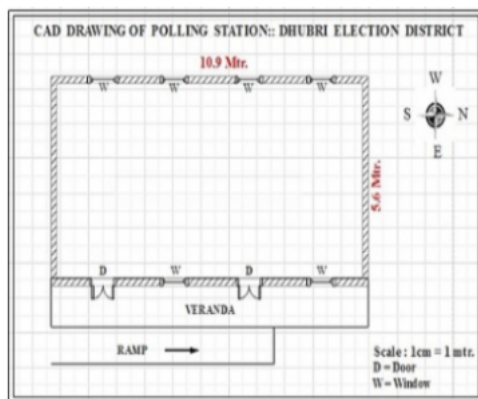

নিৰ্বাচক পঞ্জীয়ন বিষয়াৰ স্বাক্ষৰ

Nazri Naksha

Google Map View

Polling Station Building Front View

ভোটগ্ৰহন কেন্দ্ৰৰ সন্মুখৰ দৃশ্য

Cad View

Key MAP View

1 নাম : আৰতি বালা ৰায় স্বামীৰ নাম: সুভাষ চন্দ্ৰ ৰায় ঘৰ নং : ১ বয়স : 74 লিঙ্গ : মহিলা	GJF1544703 ফটো উপলব্ধ	2 নাম : দীপেন্দ্ৰ নাথ ৰায় পিতাৰ নাম: সুভাষ চন্দ্ৰ ৰায় ঘৰ নং : ১ বয়স : 52 লিঙ্গ : পুৰুষ	GJF1544714 ফটো উপলব্ধ	3 নাম : নীলকান্ত ৰায় পিতাৰ নাম: সুভাষ চন্দ্ৰ ৰায় ঘৰ নং : ১ বয়স : 47 লিঙ্গ : পুৰুষ	GJF1544725 ফটো উপলব্ধ
4 নাম : বৰ্মা নাথ ৰায় পিতাৰ নাম: সতীশ চন্দ্ৰ ৰায় ঘৰ নং : ২ বয়স : 59 লিঙ্গ : পুৰুষ	GJF1544781 ফটো উপলব্ধ	5 নাম : সোনলতা হাজৰিকা স্বামীৰ নাম: বৰ্মা নাথ ৰায় ঘৰ নং : ২ বয়স : 58 লিঙ্গ : মহিলা	GJF1544792 ফটো উপলব্ধ	6 নাম : মিনু ৰায় পিতাৰ নাম: সতীশ চন্দ্ৰ ৰায় ঘৰ নং : ২ বয়স : 54 লিঙ্গ : মহিলা	GJF1544805 ফটো উপলব্ধ
7 নাম : হিমালী ৰাণী ৰায় স্বামীৰ নাম: ক্ষীতিশ চন্দ্ৰ ৰায় ঘৰ নং : ২ বয়স : 53 লিঙ্গ : মহিলা	GJF1544770 ফটো উপলব্ধ	8 নাম : অৰ্পনা সৰকাৰ স্বামীৰ নাম: বৰ্মা নাথ ৰায় ঘৰ নং : ২ বয়স : 39 লিঙ্গ : মহিলা	GJF1919591 ফটো উপলব্ধ	9 নাম : ৰশ্মি ৰায় পিতাৰ নাম: ক্ষীতিশ চন্দ্ৰ ৰায় ঘৰ নং : ০2 বয়স : 22 লিঙ্গ : মহিলা	GJF1292234 ফটো উপলব্ধ
10 নাম : বিষদী বালা ৰায় স্বামীৰ নাম: শিবেন্দ্ৰ নাথ ৰায় ঘৰ নং : ৫ বয়স : 55 লিঙ্গ : মহিলা	GJF1544816 ফটো উপলব্ধ	11 নাম : সীমান্ত ৰায় পিতাৰ নাম: শিবেন্দ্ৰ নাথ ৰায় ঘৰ নং : ৫ বয়স : 40 লিঙ্গ : পুৰুষ	GJF1544827 ফটো উপলব্ধ	12 নাম : কনিকা ৰায় স্বামীৰ নাম: সীমান্ত ৰায় ঘৰ নং : ৫ বয়স : 32 লিঙ্গ : মহিলা	GJF1919693 ফটো উপলব্ধ
13 নাম : সুশান্ত ৰায় পিতাৰ নাম: শিবেন্দ্ৰ নাথ ৰায় ঘৰ নং : ৫ বয়স : 32 লিঙ্গ : পুৰুষ	GJF1919660 ফটো উপলব্ধ	14 নাম : কামিনী বালা ৰায় স্বামীৰ নাম: কালিচৰন ৰায় ঘৰ নং : ৭ বয়স : 56 লিঙ্গ : মহিলা	GJF1544849 ফটো উপলব্ধ	15 নাম : বশিষ্ঠ ৰায় পিতাৰ নাম: কালিচৰন ৰায় ঘৰ নং : ৭ বয়স : 40 লিঙ্গ : পুৰুষ	GJF1544850 ফটো উপলব্ধ
16 নাম : বনজনা বালা ৰায় স্বামীৰ নাম: বশিষ্ঠ ৰায় ঘৰ নং : ৭ বয়স : 27 লিঙ্গ : মহিলা	GJF0499087 ফটো উপলব্ধ	17 নাম : বেহুলা ৰায় স্বামীৰ নাম: দুকু ৰায় ঘৰ নং : ৮ বয়স : 60 লিঙ্গ : মহিলা	GJF1544861 ফটো উপলব্ধ	18 নাম : পৰেশ চন্দ্ৰ ৰায় পিতাৰ নাম: দুকু ৰায় ঘৰ নং : ৮ বয়স : 44 লিঙ্গ : পুৰুষ	GJF1544872 ফটো উপলব্ধ
19 নাম : জয়ন্তি বালা ৰায় স্বামীৰ নাম: পৰেশ চন্দ্ৰ ৰায় ঘৰ নং : ৮ বয়স : 38 লিঙ্গ : মহিলা	GJF1544883 ফটো উপলব্ধ	20 নাম : নৰেশ ৰায় মাতৃৰ নাম: বেহুলা ৰায় ঘৰ নং : ৮ বয়স : 34 লিঙ্গ : মহিলা	GJF1544894 ফটো উপলব্ধ	21 নাম : পূজা ৰায় স্বামীৰ নাম: নৰেশ ৰায় ঘৰ নং : ৮ বয়স : 28 লিঙ্গ : মহিলা	GJF0176230 ফটো উপলব্ধ
22 নাম : ৰাজেশ চন্দ্ৰ ৰায় পিতাৰ নাম: পৰেশ চন্দ্ৰ ৰায় ঘৰ নং : 8 বয়স : 22 লিঙ্গ : পুৰুষ	GJF1207760 ফটো উপলব্ধ	23 নাম : সন্ধ্যা ৰায় স্বামীৰ নাম: ৰাজচন্দ্ৰ ৰায় ঘৰ নং : ৯ বয়স : 72 লিঙ্গ : মহিলা	GJF1544918 ফটো উপলব্ধ	24 নাম : জয়ন্তী বালা ৰায় পিতাৰ নাম: ৰাজচন্দ্ৰ ৰায় ঘৰ নং : ৯ বয়স : 50 লিঙ্গ : মহিলা	GJF1544929 ফটো উপলব্ধ
25 নাম : অমল চন্দ্ৰ ৰায় পিতাৰ নাম: ৰাজচন্দ্ৰ ৰায় ঘৰ নং : ৯ বয়স : 43 লিঙ্গ : পুৰুষ	GJF1544930 ফটো উপলব্ধ	26 নাম : জয়ন্ত ৰায় পিতাৰ নাম: ৰাজচন্দ্ৰ ৰায় ঘৰ নং : ৯ বয়স : 39 লিঙ্গ : পুৰুষ	GJF1544941 ফটো উপলব্ধ	27 নাম : জ্যোতিকা ৰায় স্বামীৰ নাম: অমল চন্দ্ৰ ৰায় ঘৰ নং : ৯ বয়স : 36 লিঙ্গ : মহিলা	GJF1544952 ফটো উপলব্ধ
28 নাম : ছবিতা বালা ৰায় স্বামীৰ নাম: জয়ন্ত ৰায় ঘৰ নং : ৯ বয়স : 35 লিঙ্গ : মহিলা	GJF1544907 ফটো উপলব্ধ	29 নাম : নিৰোধ চন্দ্ৰ ৰায় পিতাৰ নাম: সুকটান প্ৰধানী ঘৰ নং : ১০ বয়স : 62 লিঙ্গ : পুৰুষ	GJF1544963 ফটো উপলব্ধ	30 নাম : গোলাপী ৰায় স্বামীৰ নাম: নিৰোধ চন্দ্ৰ ৰায় ঘৰ নং : ১০ বয়স : 55 লিঙ্গ : মহিলা	GJF1544974 ফটো উপলব্ধ