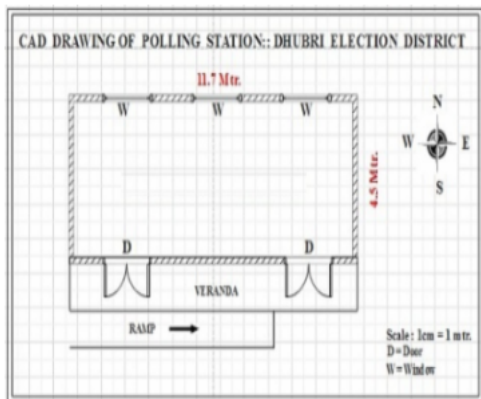

নিৰ্বাচক পঞ্জীয়ন বিষয়াৰ স্বাক্ষৰ

Nazri Naksha

Google Map View

Polling Station Building Front View

ভোটগ্ৰহন কেন্দ্ৰৰ সন্মুখৰ দৃশ্য

Cad View

Key MAP View

1 নাম : কনিকাৰানী চৌধুৰী স্বামীৰ নাম: কানাইলাল চৌধুৰী ঘৰ নং : ১ বয়স : 55 লিঙ্গ : মহিলা	GJF1744598 ফটো উপলব্ধ	2 নাম : কৰ্ণলাল চৌধুৰী পিতাৰ নাম: কানাইলাল চৌধুৰী ঘৰ নং : ১ বয়স : 31 লিঙ্গ : পুৰুষ	GJF0347245 ফটো উপলব্ধ	3 নাম : জয়ন্তিবালা চৌধুৰী স্বামীৰ নাম: যতীন চৌধুৰী ঘৰ নং : ২ বয়স : 58 লিঙ্গ : মহিলা	GJF1744601 ফটো উপলব্ধ
4 নাম : সুৰোবালা চৌধুৰী স্বামীৰ নাম: বাস্তিৰাম চৌধুৰী ঘৰ নং : ৩ বয়স : 76 লিঙ্গ : মহিলা	GJF1744612 ফটো উপলব্ধ	5 নাম : বিমল চৌধুৰী পিতাৰ নাম: বাস্তিৰাম চৌধুৰী ঘৰ নং : ৩ বয়স : 58 লিঙ্গ : পুৰুষ	GJF1744623 ফটো উপলব্ধ	6 নাম : কমল চৌধুৰী পিতাৰ নাম: বাস্তিৰাম চৌধুৰী ঘৰ নং : ৩ বয়স : 51 লিঙ্গ : পুৰুষ	GJF1744656 ফটো উপলব্ধ
7 নাম : শ্যামল চৌধুৰী পিতাৰ নাম: বাস্তিৰাম চৌধুৰী ঘৰ নং : ৩ বয়স : 48 লিঙ্গ : পুৰুষ	GJF1744667 ফটো উপলব্ধ	8 নাম : মিনতী চৌধুৰী স্বামীৰ নাম: বিমল চৌধুৰী ঘৰ নং : ৩ বয়স : 48 লিঙ্গ : মহিলা	GJF1744634 ফটো উপলব্ধ	9 নাম : লিপিকা চৌধুৰী মাতৃৰ নাম: সুৰবালা চৌধুৰী ঘৰ নং : 3 বয়স : 34 লিঙ্গ : মহিলা	GJF1131093 ফটো উপলব্ধ
10 নাম : অমিত চৌধুৰী পিতাৰ নাম: বিমল চৌধুৰী ঘৰ নং : ০৩ বয়স : 31 লিঙ্গ : পুৰুষ	GJF1904376 ফটো উপলব্ধ	# 11 নাম : বৃন্দেশ্বৰী বালা ৰায় স্বামীৰ নাম: অমিত চৌধুৰী ঘৰ নং : 3 বয়স : 27 লিঙ্গ : মহিলা	FSC0290270 ফটো উপলব্ধ	12 নাম : জোগেশ চৌধুৰী পিতাৰ নাম: বিমল চৌধুৰী ঘৰ নং : 3 বয়স : 22 লিঙ্গ : পুৰুষ	GJF2054419 ফটো উপলব্ধ
13 নাম : ৰতিকান্ত চৌধুৰী পিতাৰ নাম: ৰমেশচন্দ্ৰ চৌধুৰী ঘৰ নং : 8 বয়স : 72 লিঙ্গ : পুৰুষ	GJF1744678 ফটো উপলব্ধ	14 নাম : ৰাইমোহন চৌধুৰী পিতাৰ নাম: ৰমেশ চন্দ্ৰ চৌধুৰী ঘৰ নং : ৫ বয়স : 69 লিঙ্গ : পুৰুষ	GJF1744689 ফটো উপলব্ধ	15 নাম : মিনতীবালা চৌধুৰী স্বামীৰ নাম: ৰাইমোহন চৌধুৰী ঘৰ নং : ৫ বয়স : 62 লিঙ্গ : মহিলা	GJF1744690 ফটো উপলব্ধ
16 নাম : নিৰঞ্জন চৌধুৰী পিতাৰ নাম: ৰাইমোহন চৌধুৰী ঘৰ নং : ৫ বয়স : 38 লিঙ্গ : পুৰুষ	GJF1744703 ফটো উপলব্ধ	# 17 নাম : অপূৰ্ব মোহন চৌধুৰী পিতাৰ নাম: ৰাইমোহন চৌধুৰী ঘৰ নং : ৫ বয়স : 29 লিঙ্গ : পুৰুষ	GJF0451088 ফটো উপলব্ধ	18 নাম : ধনেশ্বৰী চৌধুৰী স্বামীৰ নাম: নিৰঞ্জন চৌধুৰী ঘৰ নং : ০০৫ বয়স : 25 লিঙ্গ : মহিলা	GJF0468041 ফটো উপলব্ধ
19 নাম : ব্ৰজমোহন চৌধুৰী পিতাৰ নাম: ৰাইমোহন চৌধুৰী ঘৰ নং : 5 বয়স : 23 লিঙ্গ : পুৰুষ	GJF0601732 ফটো উপলব্ধ	20 নাম : জ্যোৎস্নাবালা চৌধুৰী স্বামীৰ নাম: ৰামদাস চৌধুৰী ঘৰ নং : ৬ বয়স : 50 লিঙ্গ : মহিলা	GJF1744725 ফটো উপলব্ধ	21 নাম : কৃপানাথ চৌধুৰী পিতাৰ নাম: ৰামদাস চৌধুৰী ঘৰ নং : 06 বয়স : 26 লিঙ্গ : পুৰুষ	GJF0529354 ফটো উপলব্ধ
22 নাম : বাসুদেৱ চৌধুৰী মাতৃৰ নাম: জ্যোৎস্নাবালা চৌধুৰী ঘৰ নং : 6 বয়স : 22 লিঙ্গ : পুৰুষ	GJF1215136 ফটো উপলব্ধ	23 নাম : ৰাধানাথ চৌধুৰী পিতাৰ নাম: ৰমেশ চন্দ্ৰ চৌধুৰী ঘৰ নং : ৭ বয়স : 75 লিঙ্গ : পুৰুষ	GJF1744736 ফটো উপলব্ধ	24 নাম : পৰমেশ্বৰী চৌধুৰী স্বামীৰ নাম: ৰাধানাথ চৌধুৰী ঘৰ নং : ৭ বয়স : 60 লিঙ্গ : মহিলা	GJF1744747 ফটো উপলব্ধ
25 নাম : হৰেশ্বৰ চৌধুৰী পিতাৰ নাম: ৰাধা নাথ চৌধুৰী ঘৰ নং : 7 বয়স : 30 লিঙ্গ : পুৰুষ	GJF0329367 ফটো উপলব্ধ	26 নাম : সুৰোজীত চৌধুৰী পিতাৰ নাম: ৰাধানাথ চৌধুৰী ঘৰ নং : 7 বয়স : 25 লিঙ্গ : পুৰুষ	GJF0529305 ফটো উপলব্ধ	27 নাম : পূৰ্ণিমা বালা বৰ্মন স্বামীৰ নাম: অনুকুল বৰ্মন ঘৰ নং : ৮ বয়স : 55 লিঙ্গ : মহিলা	GJF1744758 ফটো উপলব্ধ
28 নাম : প্ৰকাশ ৰায় পিতাৰ নাম: অনুকুল ৰায় ঘৰ নং : ৮ বয়স : 30 লিঙ্গ : পুৰুষ	GJF0170720 ফটো উপলব্ধ	29 নাম : মনকুল বৰ্মন পিতাৰ নাম: শশীমোহন বৰ্মন ঘৰ নং : ৮ক বয়স : 52 লিঙ্গ : পুৰুষ	GJF1744781 ফটো উপলব্ধ	30 নাম : জানকী বৰ্মন স্বামীৰ নাম: মনকুল বৰ্মন ঘৰ নং : ৮ক বয়স : 39 লিঙ্গ : মহিলা	GJF1744770 ফটো উপলব্ধ