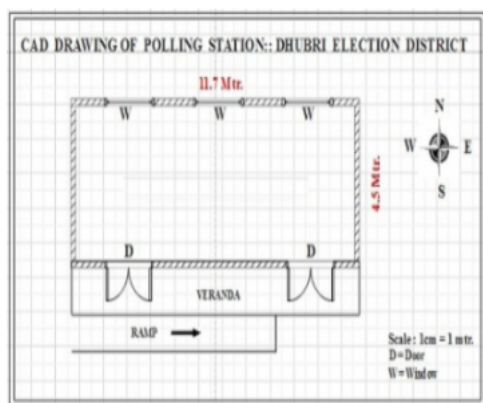

নিৰ্বাচক পঞ্জীয়ন বিষয়াৰ স্বাক্ষৰ

Nazri Naksha

Google Map View

Polling Station Building Front View

ভোটগ্ৰহন কেন্দ্ৰৰ সন্মুখৰ দৃশ্য

Cad View

Key MAP View

1 নাম : ভোলা বৰ্মন পিতাৰ নাম: মন্তেশ্বৰ বৰ্মন ঘৰ নং : ৬২ বয়স : 44 লিঙ্গ : পুৰুষ	GJF1756747 ফটো উপলব্ধ	2 নাম : প্ৰীতি লতা বৰ্মন স্বামীৰ নাম: ভোলা বৰ্মন ঘৰ নং : ৬২ বয়স : 42 লিঙ্গ : মহিলা	GJF1756758 ফটো উপলব্ধ	3 নাম : চাম্পা বালা বৰ্মন স্বামীৰ নাম: মন্তেশ্বৰ বৰ্মন ঘৰ নং : ৭২ বয়স : 72 লিঙ্গ : মহিলা	GJF1757024 ফটো উপলব্ধ
4 নাম : বিমল বৰ্মন পিতাৰ নাম: মন্তেশ্বৰ বৰ্মন ঘৰ নং : ৭২ বয়স : 39 লিঙ্গ : পুৰুষ	GJF1757035 ফটো উপলব্ধ	5 নাম : সাধনা বৰ্মন স্বামীৰ নাম: বিমল বৰ্মন ঘৰ নং : ৭২ বয়স : 35 লিঙ্গ : মহিলা	GJF1763322 ফটো উপলব্ধ	6 নাম : অনিতাবালা অধিকাৰী স্বামীৰ নাম: অমূল্য অধিকাৰী ঘৰ নং : ১৩৬ বয়স : 55 লিঙ্গ : মহিলা	GJF1748921 ফটো উপলব্ধ
7 নাম : বিশ্বনাথ অধিকাৰী পিতাৰ নাম: অমূল্য অধিকাৰী ঘৰ নং : ১৩৬ বয়স : 37 লিঙ্গ : পুৰুষ	GJF1748932 ফটো উপলব্ধ	8 নাম : পম্পী অধিকাৰী স্বামীৰ নাম: বিশ্বনাথ অধিকাৰী ঘৰ নং : 136 বয়স : 27 লিঙ্গ : মহিলা	GJF0608703 ফটো উপলব্ধ	9 নাম : বীৰেন্দ্ৰ অধিকাৰী পিতাৰ নাম: অমূল্য অধিকাৰী ঘৰ নং : 136 বয়স : 22 লিঙ্গ : পুৰুষ	GJF1283530 ফটো উপলব্ধ
10 নাম : ৰাজকুমাৰ অধিকাৰী পিতাৰ নাম: খৰ্গ অধিকাৰী ঘৰ নং : ১৯১ বয়স : 63 লিঙ্গ : পুৰুষ	GJF1750830 ফটো উপলব্ধ	11 নাম : মনিবালা অধিকাৰী স্বামীৰ নাম: ৰাজকুমাৰ অধিকাৰী ঘৰ নং : ১৯১ বয়স : 54 লিঙ্গ : মহিলা	GJF1750841 ফটো উপলব্ধ	12 নাম : ধীৰেন চন্দ্ৰ ৰায় পিতাৰ নাম: ৰাজকুমাৰ ৰায় ঘৰ নং : ১৯১ বয়স : 42 লিঙ্গ : পুৰুষ	GJF1750852 ফটো উপলব্ধ
# 13 নাম : জয়ন্তী বালা ৰায় স্বামীৰ নাম: ধীৰেন চন্দ্ৰ ৰায় ঘৰ নং : ১৯১ বয়স : 34 লিঙ্গ : মহিলা	GJF1750863 ফটো উপলব্ধ	14 নাম : বিশ্বজিত ৰায় পিতাৰ নাম: যোগেন্দ্ৰ ৰায় ঘৰ নং : ১৯১ক বয়স : 31 লিঙ্গ : পুৰুষ	GJF0015377 ফটো উপলব্ধ	15 নাম : ধনঞ্জয় চন্দ্ৰ ৰায় পিতাৰ নাম: ধীৰেন চন্দ্ৰ ৰায় ঘৰ নং : 191 বয়স : 19 লিঙ্গ : পুৰুষ	PEI0127175 ফটো উপলব্ধ
16 নাম : ৰমা ৰায় স্বামীৰ নাম: বিশ্বজিত ৰায় ঘৰ নং : 191ক বয়স : 26 লিঙ্গ : মহিলা	GJF0601021 ফটো উপলব্ধ	17 নাম : বলবলি ৰায় স্বামীৰ নাম: সুখচন ৰায় ঘৰ নং : ১৯১ক বয়স : 33 লিঙ্গ : মহিলা	GJF0599647 ফটো উপলব্ধ	18 নাম : গেদিবালা ৰায় স্বামীৰ নাম: সুৰেন্দ্ৰ ৰায় ঘৰ নং : ১৯১খ বয়স : 69 লিঙ্গ : মহিলা	GJF1750885 ফটো উপলব্ধ
19 নাম : বৃন্দা ৰায় পিতাৰ নাম: যোগেন্দ্ৰ ৰায় ঘৰ নং : ১৯১ক বয়স : 45 লিঙ্গ : পুৰুষ	GJF1750910 ফটো উপলব্ধ	20 নাম : সুখচন ৰায় পিতাৰ নাম: যোগেন্দ্ৰ ৰায় ঘৰ নং : ১৯১ক বয়স : 39 লিঙ্গ : পুৰুষ	GJF1750909 ফটো উপলব্ধ	21 নাম : শ্ৰেণালি ৰায় স্বামীৰ নাম: বৃন্দা ৰায় ঘৰ নং : ১৯১ক বয়স : 38 লিঙ্গ : মহিলা	GJF0015376 ফটো উপলব্ধ
22 নাম : আনন্দ ৰায় পিতাৰ নাম: সুৰেন্দ্ৰ ৰায় ঘৰ নং : ১৯১খ বয়স : 38 লিঙ্গ : পুৰুষ	GJF1750896 ফটো উপলব্ধ	23 নাম : ছবিতা ৰায় স্বামীৰ নাম: আনন্দ ৰায় ঘৰ নং : ১৯১খ বয়স : 37 লিঙ্গ : মহিলা	GJF1750921 ফটো উপলব্ধ	24 নাম : সুনীল ৰায় পিতাৰ নাম: গোপাল সৰকাৰ ঘৰ নং : ১৯২ বয়স : 57 লিঙ্গ : পুৰুষ	GJF1750932 ফটো উপলব্ধ
25 নাম : একাদশী ৰায় স্বামীৰ নাম: সুনীল ৰায় ঘৰ নং : ১৯২ বয়স : 55 লিঙ্গ : মহিলা	GJF1750943 ফটো উপলব্ধ	S 26 নাম : পূৰ্ণিমা ৰায় পিতাৰ নাম: সুনীল ৰায় ঘৰ নং : 192 বয়স : 35 লিঙ্গ : মহিলা	PEI0051854 ফটো উপলব্ধ	27 নাম : ইন্দ্ৰজীত ৰায় পিতাৰ নাম: সুনীল ৰায় ঘৰ নং : 192 বয়স : 29 লিঙ্গ : পুৰুষ	GJF0224899 ফটো উপলব্ধ
28 নাম : বনমনি ৰাভা স্বামীৰ নাম: ইন্দ্ৰজীত ৰায় ঘৰ নং : ১৯২ বয়স : 24 লিঙ্গ : মহিলা	GJF0597849 ফটো উপলব্ধ	29 নাম : জ্যোৎস্না বালা শিল স্বামীৰ নাম: ৰঞ্জিত শিল ঘৰ নং : 192ক বয়স : 24 লিঙ্গ : মহিলা	GJF2059293 ফটো উপলব্ধ	30 নাম : খোকা শীল পিতাৰ নাম: গোপী শীল ঘৰ নং : ১৯২ক বয়স : 54 লিঙ্গ : পুৰুষ	GJF1744565 ফটো উপলব্ধ