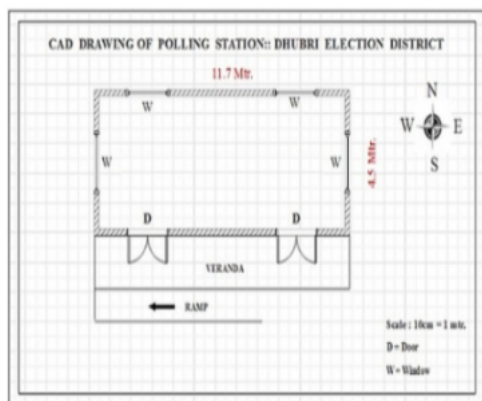

নিৰ্বাচক পঞ্জীয়ন বিষয়াৰ স্বাক্ষৰ

Nazri Naksha

Google Map View

Polling Station Building Front View

ভোটগ্ৰহন কেন্দ্ৰৰ সন্মুখৰ দৃশ্য

Cad View

Key MAP View

1 নাম : সানী বিশ্বাস পিতাৰ নাম: ৰিপ্লৰ বিশ্বাস ঘৰ নং : ১৭৪ বয়স : 22 লিঙ্গ : পুৰুষ	PEI0038323 ফটো উপলব্ধ	2 নাম : হেম লতা সাহা পিতাৰ নাম: সুবল চন্দ্ৰ সাহা ঘৰ নং : 243 বয়স : 33 লিঙ্গ : মহিলা	GJF1854155 ফটো উপলব্ধ	3 নাম : শিল্পী সৰকাৰ পিতাৰ নাম: বিশ্বনাথ সৰকাৰ ঘৰ নং : 560 বয়স : 25 লিঙ্গ : মহিলা	GJF0295212 ফটো উপলব্ধ
4 নাম : ৰিয়া দত্ত পিতাৰ নাম: উত্তম কুমাৰ দত্ত ঘৰ নং : 633 বয়স : 22 লিঙ্গ : মহিলা	GJF2080000 ফটো উপলব্ধ	5 নাম : দীপাঞ্জলী বৰপাত্ৰ গোস্বামী স্বামীৰ নাম: দীপ নাৰায়ন মিশ্ৰ ঘৰ নং : 781 বয়স : 45 লিঙ্গ : মহিলা	GJF0294454 ফটো উপলব্ধ	6 নাম : বীণা পাণি অধিকাৰী স্বামীৰ নাম: শিবেন্দ্ৰ নাথ অধিকাৰী ঘৰ নং : ১১০৭ বয়স : 64 লিঙ্গ : মহিলা	GJF1844593 ফটো উপলব্ধ
7 নাম : মুনাল কান্তি অধিকাৰী পিতাৰ নাম: শিবেন্দ্ৰ নাথ অধিকাৰী ঘৰ নং : ১১০৭ বয়স : 46 লিঙ্গ : পুৰুষ	GJF1844606 ফটো উপলব্ধ	# 8 নাম : পাৰ্থ প্ৰতীম অধিকাৰী পিতাৰ নাম: শিবেন্দ্ৰ নাথ অধিকাৰী ঘৰ নং : 1107 বয়স : 44 লিঙ্গ : পুৰুষ	GJF1844617 ফটো উপলব্ধ	9 নাম : হেমলতা অধিকাৰী স্বামীৰ নাম: মুনাল কান্তি অধিকাৰী ঘৰ নং : ১১০৭ বয়স : 42 লিঙ্গ : মহিলা	GJF1844640 ফটো উপলব্ধ
10 নাম : মলয় কান্তি অধিকাৰী পিতাৰ নাম: শিবেন্দ্ৰ নাথ অধিকাৰী ঘৰ নং : ১১০৭ বয়স : 39 লিঙ্গ : পুৰুষ	GJF1844628 ফটো উপলব্ধ	# 11 নাম : জোনালি বালু অধিকাৰী স্বামীৰ নাম: পাৰ্থ প্ৰতীম অধিকাৰী ঘৰ নং : 1107 বয়স : 41 লিঙ্গ : মহিলা	GJF1844639 ফটো উপলব্ধ	12 নাম : পূজা সিংহ স্বামীৰ নাম: মলয় কান্তি অধিকাৰী ঘৰ নং : 1107 বয়স : 34 লিঙ্গ : মহিলা	DBG6639754 ফটো উপলব্ধ
13 নাম : নীল্য্যান ৰায় পিতাৰ নাম: হাফা ৰায় ঘৰ নং : ১১১২ বয়স : 55 লিঙ্গ : পুৰুষ	GJF1844695 ফটো উপলব্ধ	14 নাম : প্ৰমিলা বালু ৰায় স্বামীৰ নাম: নীলমন ৰায় ঘৰ নং : ১১১২ বয়স : 51 লিঙ্গ : মহিলা	GJF1844708 ফটো উপলব্ধ	15 নাম : মনভোলা ৰায় পিতাৰ নাম: নাৰদ চন্দ্ৰ ৰায় ঘৰ নং : ১১১২ বয়স : 49 লিঙ্গ : পুৰুষ	GJF1844673 ফটো উপলব্ধ
16 নাম : মনো বালু ৰায় স্বামীৰ নাম: মনভোলা ৰায় ঘৰ নং : ১১১২ বয়স : 45 লিঙ্গ : মহিলা	GJF1844684 ফটো উপলব্ধ	17 নাম : টিটু ৰায় পিতাৰ নাম: মনভোলা ৰায় ঘৰ নং : ১১১২ বয়স : 27 লিঙ্গ : পুৰুষ	GJF0448514 ফটো উপলব্ধ	18 নাম : বিপ্লৱ ৰায় পিতাৰ নাম: নীল্য্যান ৰায় ঘৰ নং : 1112 বয়স : 26 লিঙ্গ : পুৰুষ	GJF0528968 ফটো উপলব্ধ
19 নাম : মনোজ ৰায় পিতাৰ নাম: মনভোলা ৰায় ঘৰ নং : ১১১২ বয়স : 25 লিঙ্গ : পুৰুষ	GJF0449140 ফটো উপলব্ধ	20 নাম : পূজা ৰায় পিতাৰ নাম: নিৰ্মল ৰায় ঘৰ নং : 1112 বয়স : 23 লিঙ্গ : মহিলা	GJF0574509 ফটো উপলব্ধ	21 নাম : প্ৰিয়া ৰায় পিতাৰ নাম: নীলমন ৰায় ঘৰ নং : 1112 বয়স : 20 লিঙ্গ : মহিলা	PEI0086686 ফটো উপলব্ধ
S 22 নাম : মধুকুমাৰী ওসোবাল পিতাৰ নাম: মোহনলাল ওসোবাল ঘৰ নং : ১১১৩ বয়স : 44 লিঙ্গ : মহিলা	GJF1844731 ফটো উপলব্ধ	# 23 নাম : ৰেখা কুমাৰী বস্তিয়া পিতাৰ নাম: মোহন লাল বস্তিয়া ঘৰ নং : ১১১৩ বয়স : 43 লিঙ্গ : মহিলা	GJF1844742 ফটো উপলব্ধ	24 নাম : দিলিপ কুমাৰ মালু পিতাৰ নাম: জৱৰী মালু ঘৰ নং : ১১১৪ বয়স : 59 লিঙ্গ : পুৰুষ	GJF1844764 ফটো উপলব্ধ
25 নাম : লক্ষ্মী দেৱী মালু স্বামীৰ নাম: দিলিপ কুমাৰ মালু ঘৰ নং : ১১১৪ বয়স : 54 লিঙ্গ : মহিলা	GJF1844775 ফটো উপলব্ধ	26 নাম : সুৰেন্দ্ৰ কুমাৰ মালু পিতাৰ নাম: জৱৰীমল মালু ঘৰ নং : ১১১৪ বয়স : 54 লিঙ্গ : পুৰুষ	GJF1844786 ফটো উপলব্ধ	27 নাম : অভিনন্দন মালু পিতাৰ নাম: দিলিপ কুমাৰ মালু ঘৰ নং : ১১১৪ বয়স : 34 লিঙ্গ : পুৰুষ	GJF1844797 ফটো উপলব্ধ
28 নাম : অমন কুমাৰ মালু পিতাৰ নাম: দিলিপ কুমাৰ মালু ঘৰ নং : 1114 বয়স : 30 লিঙ্গ : পুৰুষ	GJF0184176 ফটো উপলব্ধ	29 নাম : একতা মালু পিতাৰ নাম: দিলিপ কুমাৰ মালু ঘৰ নং : ১১১৪ বয়স : 28 লিঙ্গ : মহিলা	GJF0200741 ফটো উপলব্ধ	30 নাম : পুষ্পা দেৱী খেতাৱত স্বামীৰ নাম: ৰাধেশ্যাম খেতাৱত ঘৰ নং : 1116 বয়স : 76 লিঙ্গ : মহিলা	GJF1844800 ফটো উপলব্ধ