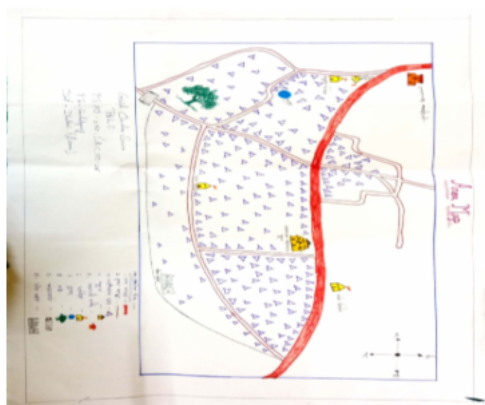

Nazri Naksha