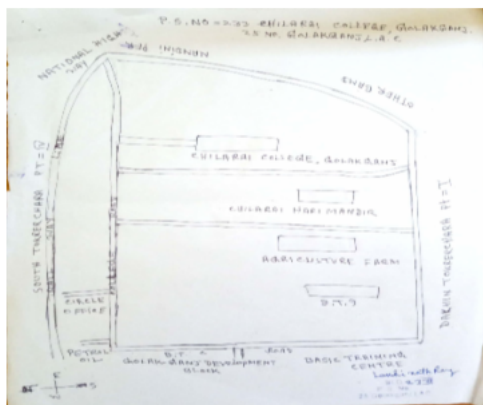

Nazri Naksha