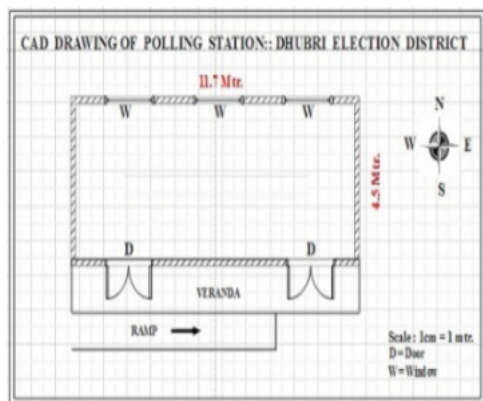

নিৰ্বাচক পঞ্জীয়ন বিষয়াৰ স্বাক্ষৰ

Nazri Naksha

Google Map View

Polling Station Building Front View

ভোটগ্ৰহন কেন্দ্ৰৰ সন্মুখৰ দৃশ্য

Cad View

Key MAP View

#2 1 নাম : জ্যোৎস্না বানী ৰায় স্বামীৰ নাম : সুৰেশ চন্দ্ৰ ৰায় ঘৰ নং : 3 বয়স : 58 লিঙ্গ : মহিলা ফটো উপলব্ধ	GJF1260260	2 নাম : ধনীৰাম কুমী পিতাৰ নাম : ভৰ্গবান কুমী ঘৰ নং : 6 বয়স : 44 লিঙ্গ : পুৰুষ ফটো উপলব্ধ	GJF1854597	3 নাম : জেউতি ৰায় স্বামীৰ নাম : ধনীৰাম কুমী ঘৰ নং : 6 বয়স : 34 লিঙ্গ : মহিলা ফটো উপলব্ধ	FSC1428042
4 নাম : হিৰন ছেত্ৰী স্বামীৰ নাম : কৃষ্ণ ছেত্ৰী ঘৰ নং : 9 বয়স : 66 লিঙ্গ : মহিলা ফটো উপলব্ধ	GJF1854644	5 নাম : অমৰ প্ৰসাদ ছেত্ৰী পিতাৰ নাম : কৃষ্ণ ছেত্ৰী ঘৰ নং : 9 বয়স : 45 লিঙ্গ : পুৰুষ ফটো উপলব্ধ	GJF1854655	6 নাম : ভবেন ছেত্ৰী পিতাৰ নাম : কৃষ্ণ ছেত্ৰী ঘৰ নং : 9 বয়স : 42 লিঙ্গ : পুৰুষ ফটো উপলব্ধ	GJF1854666
# 7 নাম : নবমিতা ৰায় স্বামীৰ নাম : ভবেন ছেত্ৰী ঘৰ নং : 9 বয়স : 41 লিঙ্গ : মহিলা ফটো উপলব্ধ	GJF1861332	# 8 নাম : ধনেশ্বৰ দাস পিতাৰ নাম : মনিৰাম দাস ঘৰ নং : 9 বয়স : 29 লিঙ্গ : পুৰুষ ফটো উপলব্ধ	GJF0342147	S2 9 নাম : অঞ্জনা দাস পিতাৰ নাম : মনিৰাম দাস ঘৰ নং : 9 বয়স : 27 লিঙ্গ : মহিলা ফটো উপলব্ধ	GJF0281964
10 নাম : মনিৰাম দাস পিতাৰ নাম : নবীন দাস ঘৰ নং : 9 বয়স : 56 লিঙ্গ : পুৰুষ ফটো উপলব্ধ	GJF1854688	11 নাম : ছবিতা বানী দাস স্বামীৰ নাম : মনিৰাম দাস ঘৰ নং : 9 বয়স : 46 লিঙ্গ : মহিলা ফটো উপলব্ধ	GJF1854699	12 নাম : গৌৰাঙ্গ চন্দ্ৰ বৰ্মন পিতাৰ নাম : যতীন চন্দ্ৰ বৰ্মন ঘৰ নং : 10 বয়স : 54 লিঙ্গ : পুৰুষ ফটো উপলব্ধ	GJF1854702
13 নাম : জ্যোৎস্না বালা বৰ্মন স্বামীৰ নাম : গৌৰাঙ্গ চন্দ্ৰ বৰ্মন ঘৰ নং : 10 বয়স : 42 লিঙ্গ : মহিলা ফটো উপলব্ধ	GJF1854713	14 নাম : জয়দেব বৰ্মন পিতাৰ নাম : গৌৰাঙ্গ বৰ্মন ঘৰ নং : 10 বয়স : 22 লিঙ্গ : পুৰুষ ফটো উপলব্ধ	GJF1205400	15 নাম : পিংকি ৰায় পিতাৰ নাম : বীৰেন্দ্ৰ নাথ ৰায় ঘৰ নং : 10 বয়স : 24 লিঙ্গ : মহিলা ফটো উপলব্ধ	GJF0575803
16 নাম : বীৰেন্দ্ৰ নাথ ৰায় পিতাৰ নাম : কেলাস চন্দ্ৰ ৰায় ঘৰ নং : 10 বয়স : 58 লিঙ্গ : পুৰুষ ফটো উপলব্ধ	GJF1854724	17 নাম : পাৰ্বতী ৰায় স্বামীৰ নাম : বীৰেন্দ্ৰ নাথ ৰায় ঘৰ নং : 10 বয়স : 44 লিঙ্গ : মহিলা ফটো উপলব্ধ	GJF1854735	18 নাম : বলাই ৰায় পিতাৰ নাম : খচৰু ৰায় ঘৰ নং : 11 বয়স : 62 লিঙ্গ : পুৰুষ ফটো উপলব্ধ	GJF1854746
19 নাম : ছানী বালা ৰায় স্বামীৰ নাম : বলাই ৰায় ঘৰ নং : 11 বয়স : 57 লিঙ্গ : মহিলা ফটো উপলব্ধ	GJF1854757	20 নাম : মনেশ ৰায় পিতাৰ নাম : বলাই ৰায় ঘৰ নং : 11 বয়স : 40 লিঙ্গ : পুৰুষ ফটো উপলব্ধ	GJF1854768	21 নাম : নিৰোলা বালা ৰায় স্বামীৰ নাম : মনেশ ৰায় ঘৰ নং : 11 বয়স : 38 লিঙ্গ : মহিলা ফটো উপলব্ধ	GJF0165753
22 নাম : ধনো ৰায় পিতাৰ নাম : বলাই ৰায় ঘৰ নং : 11 বয়স : 37 লিঙ্গ : পুৰুষ ফটো উপলব্ধ	GJF1854780	23 নাম : মনোৰঞ্জন ৰায় পিতাৰ নাম : বলাই ৰায় ঘৰ নং : 11 বয়স : 36 লিঙ্গ : পুৰুষ ফটো উপলব্ধ	GJF1854779	24 নাম : দীপা বালা ৰায় স্বামীৰ নাম : ধনো ৰায় ঘৰ নং : 11 বয়স : 25 লিঙ্গ : মহিলা ফটো উপলব্ধ	GJF0339580
25 নাম : ভবেশ চন্দ্ৰ ৰায় পিতাৰ নাম : ধনীৰাম ৰায় ঘৰ নং : 12 বয়স : 52 লিঙ্গ : পুৰুষ ফটো উপলব্ধ	GJF1854791	26 নাম : আলোৰানী ৰায় স্বামীৰ নাম : ভবেশ চন্দ্ৰ ৰায় ঘৰ নং : 12 বয়স : 47 লিঙ্গ : মহিলা ফটো উপলব্ধ	GJF1854804	27 নাম : আশীষ ৰায় পিতাৰ নাম : ভবেশ চন্দ্ৰ ৰায় ঘৰ নং : 12 বয়স : 28 লিঙ্গ : পুৰুষ ফটো উপলব্ধ	GJF0281931
28 নাম : গঙ্গা ৰায় স্বামীৰ নাম : ছানীৰাম ৰায় ঘৰ নং : 19 বয়স : 72 লিঙ্গ : মহিলা ফটো উপলব্ধ	GJF1854826	29 নাম : দুলাল চন্দ্ৰ ৰায় পিতাৰ নাম : ছানীৰাম ৰায় ঘৰ নং : 19 বয়স : 39 লিঙ্গ : পুৰুষ ফটো উপলব্ধ	GJF1854837	30 নাম : ফুলাল ৰায় পিতাৰ নাম : ছানী ৰাম ৰায় ঘৰ নং : 19 বয়স : 38 লিঙ্গ : পুৰুষ ফটো উপলব্ধ	GJF1854848