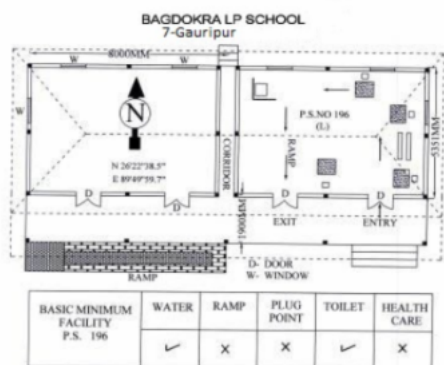

নিৰ্বাচক পঞ্জীয়ন বিষয়াৰ স্বাক্ষৰ

Nazri Naksha

Google Map View

Polling Station Building Front View

ভোটগ্ৰহন কেন্দ্ৰৰ সন্মুখৰ দৃশ্য

Cad View

Key MAP View

1 নাম : ভোলা যাদব পিতাৰ নাম: হাজাৰীলাল ৰাউথ ঘৰ নং : 181 বয়স : 59 লিঙ্গ : পুৰুষ	GJF1870388 ফটো উপলব্ধ	#2 2 নাম : একাদশী প্ৰধানী স্বামীৰ নাম: বলোৰাম প্ৰধানী ঘৰ নং : 141 বয়স : 43 লিঙ্গ : মহিলা	GJF0313304 ফটো উপলব্ধ	3 নাম : ৰাকেশ যাদব পিতাৰ নাম: ভোলা যাদব ঘৰ নং : 141 বয়স : 25 লিঙ্গ : পুৰুষ	GJF0590786 ফটো উপলব্ধ
4 নাম : প্ৰিয়া যাদব পিতাৰ নাম: ভোলা যাদব ঘৰ নং : 141 বয়স : 23 লিঙ্গ : মহিলা	PEI0128918 ফটো উপলব্ধ	5 নাম : শ্ৰী কান্ত প্ৰধানী পিতাৰ নাম: বাবলু প্ৰধানী ঘৰ নং : 141 খ বয়স : 21 লিঙ্গ : পুৰুষ	PEI0035360 ফটো উপলব্ধ	6 নাম : বলৰাম প্ৰধানী পিতাৰ নাম: যতীনদ্ৰ প্ৰধানী ঘৰ নং : 181খ বয়স : 50 লিঙ্গ : পুৰুষ	GJF1870435 ফটো উপলব্ধ
7 নাম : বাবলু প্ৰধানী পিতাৰ নাম: যতীনদ্ৰ প্ৰধানী ঘৰ নং : 181খ বয়স : 48 লিঙ্গ : পুৰুষ	GJF1870446 ফটো উপলব্ধ	8 নাম : গজেন প্ৰধানী পিতাৰ নাম: যতীনদ্ৰ প্ৰধানী ঘৰ নং : 181খ বয়স : 44 লিঙ্গ : পুৰুষ	GJF1870468 ফটো উপলব্ধ	9 নাম : মনি বালা প্ৰধানী স্বামীৰ নাম: কৃষ্ণকান্ত প্ৰধানী ঘৰ নং : 181খ বয়স : 44 লিঙ্গ : মহিলা	GJF1870424 ফটো উপলব্ধ
10 নাম : কল্যাণ চন্দ্ৰ প্ৰধানী পিতাৰ নাম: যতীনদ্ৰ প্ৰধানী ঘৰ নং : 181খ বয়স : 43 লিঙ্গ : পুৰুষ	GJF1870480 ফটো উপলব্ধ	11 নাম : ৰতন প্ৰধানী পিতাৰ নাম: যতীনদ্ৰ প্ৰধানী ঘৰ নং : 181খ বয়স : 42 লিঙ্গ : পুৰুষ	GJF1870479 ফটো উপলব্ধ	12 নাম : সুমিত্ৰা বালা প্ৰধানী স্বামীৰ নাম: বাবলু প্ৰধানী ঘৰ নং : 181খ বয়স : 42 লিঙ্গ : মহিলা	GJF1870457 ফটো উপলব্ধ
13 নাম : জানকী প্ৰধানী স্বামীৰ নাম: ৰতন প্ৰধানী ঘৰ নং : 181খ বয়স : 41 লিঙ্গ : মহিলা	GJF1870491 ফটো উপলব্ধ	14 নাম : পিংকি ৰায় প্ৰধানী স্বামীৰ নাম: গজেন প্ৰধানী ঘৰ নং : 181খ বয়স : 30 লিঙ্গ : মহিলা	GJF1896420 ফটো উপলব্ধ	S 15 নাম : ক্ৰিটিকা ৰায় পিতাৰ নাম: জীৱেন ৰায় ঘৰ নং : 186 বয়স : 37 লিঙ্গ : মহিলা	GJF0189837 ফটো উপলব্ধ
16 নাম : বিশাল সাহা পিতাৰ নাম: বিটু সাহা ঘৰ নং : 198 বয়স : 25 লিঙ্গ : পুৰুষ	GJF0336792 ফটো উপলব্ধ	17 নাম : প্ৰতিমা ৰায় অধিকাৰী স্বামীৰ নাম: পীয়ুস কান্ত অধিকাৰী ঘৰ নং : 201ক বয়স : 36 লিঙ্গ : মহিলা	GJF1870504 ফটো উপলব্ধ	18 নাম : সিদ্ধেশ্বৰ সৰকাৰ পিতাৰ নাম: যোগেশ্বৰ সৰকাৰ ঘৰ নং : 229 বয়স : 55 লিঙ্গ : পুৰুষ	GJF1870515 ফটো উপলব্ধ
19 নাম : প্ৰনামী সৰকাৰ স্বামীৰ নাম: সিদ্ধেশ্বৰ সৰকাৰ ঘৰ নং : 229 বয়স : 45 লিঙ্গ : মহিলা	GJF1870526 ফটো উপলব্ধ	20 নাম : ৰবীন্দ্ৰনাথ সৰকাৰ পিতাৰ নাম: গৌৰু লাল সৰকাৰ ঘৰ নং : 228 বয়স : 65 লিঙ্গ : পুৰুষ	GJF1870537 ফটো উপলব্ধ	21 নাম : দয়াৰানী সৰকাৰ স্বামীৰ নাম: ৰবীন্দ্ৰ নাথ সৰকাৰ ঘৰ নং : 228 বয়স : 55 লিঙ্গ : মহিলা	GJF1870548 ফটো উপলব্ধ
S 22 নাম : ৰাজেশ সৰকাৰ পিতাৰ নাম: ৰবীন্দ্ৰ নাথ সৰকাৰ ঘৰ নং : 228 বয়স : 37 লিঙ্গ : পুৰুষ	GJF1870559 ফটো উপলব্ধ	23 নাম : ৰাজীৱ সৰকাৰ পিতাৰ নাম: ৰবীন্দ্ৰ নাথ সৰকাৰ ঘৰ নং : 228 বয়স : 26 লিঙ্গ : পুৰুষ	GJF0015782 ফটো উপলব্ধ	24 নাম : সুকুমাৰ বিশ্বাস পিতাৰ নাম: বাঞ্ছাৰাম বিশ্বাস ঘৰ নং : 229 বয়স : 55 লিঙ্গ : পুৰুষ	GJF1870560 ফটো উপলব্ধ
25 নাম : মমতা মল্লিক পিতাৰ নাম: বাঞ্ছাৰাম বিশ্বাস ঘৰ নং : 229 বয়স : 50 লিঙ্গ : মহিলা	GJF1870582 ফটো উপলব্ধ	26 নাম : ভাৰতী বিশ্বাস স্বামীৰ নাম: সুকুমাৰ বিশ্বাস ঘৰ নং : 229 বয়স : 45 লিঙ্গ : মহিলা	GJF1870571 ফটো উপলব্ধ	27 নাম : তাপস চন্দ্ৰ মল্লিক মাতৃৰ নাম: মমতা মল্লিক ঘৰ নং : 229 বয়স : 35 লিঙ্গ : পুৰুষ	GJF1870593 ফটো উপলব্ধ
28 নাম : লক্ষী ময়ী মল্লিক স্বামীৰ নাম: তাপস চন্দ্ৰ মল্লিক ঘৰ নং : 229 বয়স : 34 লিঙ্গ : মহিলা	GJF1870606 ফটো উপলব্ধ	29 নাম : ৰাকেশ বিশ্বাস পিতাৰ নাম: সুকুমাৰ বিশ্বাস ঘৰ নং : 229 বয়স : 23 লিঙ্গ : পুৰুষ	GJF0636209 ফটো উপলব্ধ	30 নাম : চৰণ কুমাৰ সৰকাৰ পিতাৰ নাম: অবিনাশ চন্দ্ৰ সৰকাৰ ঘৰ নং : 230 বয়স : 65 লিঙ্গ : পুৰুষ	GJF1870617 ফটো উপলব্ধ