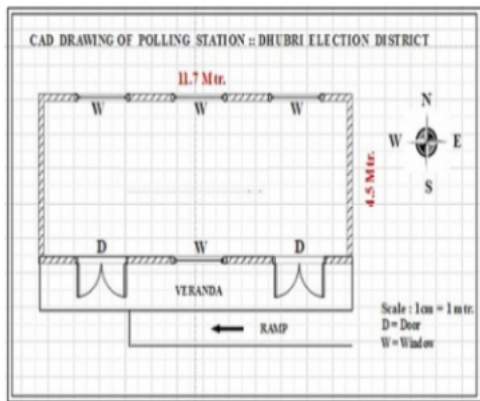

নিৰ্বাচক পঞ্জীয়ন বিষয়াৰ স্বাক্ষৰ

Nazri Naksha

Google Map View

Polling Station Building Front View

ভোটগ্ৰহন কেন্দ্ৰৰ সন্মুখৰ দৃশ্য

Cad View

Key MAP View

1 নাম : চন্দ্ৰ কান্ত ৰায় পিতাৰ নাম: পোটল ৰায় ঘৰ নং : 2 বয়স : 70 লিঙ্গ : পুৰুষ	GJF1794565 ফটো উপলব্ধ	E 2 নাম : ননী বালা ৰায় স্বামীৰ নাম: চন্দ্ৰ কান্ত ৰায় ঘৰ নং : 2 বয়স : 60 লিঙ্গ : মহিলা	GJF1794576 ফটো উপলব্ধ	3 নাম : মহেন্দ্ৰ চন্দ্ৰ ৰায় পিতাৰ নাম: চন্দ্ৰ কান্ত ৰায় ঘৰ নং : 2 বয়স : 39 লিঙ্গ : পুৰুষ	GJF1794612 ফটো উপলব্ধ
4 নাম : বাবুল চন্দ্ৰ ৰায় পিতাৰ নাম: চন্দ্ৰ কান্ত ৰায় ঘৰ নং : 2 বয়স : 36 লিঙ্গ : পুৰুষ	GJF1794601 ফটো উপলব্ধ	5 নাম : পূৰ্ণিমা বৰ্মন স্বামীৰ নাম: বাবুল চন্দ্ৰ ৰায় ঘৰ নং : 02 বয়স : 24 লিঙ্গ : মহিলা	PEI0007393 ফটো উপলব্ধ	6 নাম : সন্তোষ ৰায় পিতাৰ নাম: পোটল ৰায় ঘৰ নং : 9 বয়স : 70 লিঙ্গ : পুৰুষ	GJF1794623 ফটো উপলব্ধ
7 নাম : প্ৰতিমা ৰায় স্বামীৰ নাম: সন্তোষ ৰায় ঘৰ নং : 9 বয়স : 58 লিঙ্গ : মহিলা	GJF1794634 ফটো উপলব্ধ	8 নাম : প্ৰদীপ ৰায় পিতাৰ নাম: সন্তোষ ৰায় ঘৰ নং : 9 বয়স : 38 লিঙ্গ : পুৰুষ	GJF1794645 ফটো উপলব্ধ	9 নাম : উত্তম ৰায় পিতাৰ নাম: সন্তোষ ৰায় ঘৰ নং : 9 বয়স : 37 লিঙ্গ : পুৰুষ	GJF1794656 ফটো উপলব্ধ
10 নাম : স্বপন ৰায় পিতাৰ নাম: সন্তোষ চন্দ্ৰ ৰায় ঘৰ নং : 9 বয়স : 34 লিঙ্গ : পুৰুষ	GJF1794667 ফটো উপলব্ধ	11 নাম : কাকলী ৰায় স্বামীৰ নাম: প্ৰদীপ ৰায় ঘৰ নং : 9 বয়স : 26 লিঙ্গ : মহিলা	GJF0426734 ফটো উপলব্ধ	12 নাম : নবনীতা ৰায় স্বামীৰ নাম: স্বপন ৰায় ঘৰ নং : 3 বয়স : 19 লিঙ্গ : মহিলা	PEI0093658 ফটো উপলব্ধ
# 13 নাম : কৰ্ণ প্ৰসাদ ৰায় পিতাৰ নাম: যুগল চন্দ্ৰ ৰায় ঘৰ নং : 3ক বয়স : 46 লিঙ্গ : পুৰুষ	GJF1487189 ফটো উপলব্ধ	14 নাম : লিমা ৰায় মণ্ডল স্বামীৰ নাম: কৰ্ণ প্ৰসাদ ৰায় ঘৰ নং : 3ক বয়স : 39 লিঙ্গ : মহিলা	GJF1487225 ফটো উপলব্ধ	15 নাম : চম্পা বালা ৰায় স্বামীৰ নাম: দীপেন চন্দ্ৰ ৰায় ঘৰ নং : 8 বয়স : 50 লিঙ্গ : মহিলা	GJF1794689 ফটো উপলব্ধ
16 নাম : জলধৰ ৰায় পিতাৰ নাম: ব্ৰজেশ্বৰ ৰায় ঘৰ নং : 5 বয়স : 59 লিঙ্গ : পুৰুষ	GJF1794690 ফটো উপলব্ধ	E 17 নাম : গীতা ৰায় স্বামীৰ নাম: জলধৰ ৰায় ঘৰ নং : 5 বয়স : 49 লিঙ্গ : মহিলা	GJF1794703 ফটো উপলব্ধ	S 18 নাম : লতিকা ৰায় পিতাৰ নাম: জলধৰ ৰায় ঘৰ নং : 5 বয়স : 30 লিঙ্গ : মহিলা	GJF0326942 ফটো উপলব্ধ
19 নাম : কমলেশ্বৰ ৰায় পিতাৰ নাম: জলধৰ ৰায় ঘৰ নং : 5 বয়স : 29 লিঙ্গ : পুৰুষ	GJF0281170 ফটো উপলব্ধ	20 নাম : মনোজ কুমাৰ ৰায় পিতাৰ নাম: জলধৰ ৰায় ঘৰ নং : 5 বয়স : 26 লিঙ্গ : পুৰুষ	GJF0281204 ফটো উপলব্ধ	21 নাম : পিংকী ৰায় স্বামীৰ নাম: মনোজ কুমাৰ ৰায় ঘৰ নং : 5 বয়স : 21 লিঙ্গ : মহিলা	PEI0127944 ফটো উপলব্ধ
22 নাম : পিশু বালা ৰায় স্বামীৰ নাম: জগত চন্দ্ৰ ৰায় ঘৰ নং : 6 বয়স : 73 লিঙ্গ : মহিলা	GJF1794725 ফটো উপলব্ধ	23 নাম : আলো বালা ৰায় স্বামীৰ নাম: কৰুন ৰায় ঘৰ নং : 9 বয়স : 57 লিঙ্গ : মহিলা	GJF1794747 ফটো উপলব্ধ	24 নাম : টুল বালা ৰায় স্বামীৰ নাম: কৰুন ৰায় ঘৰ নং : 9 বয়স : 53 লিঙ্গ : মহিলা	GJF1794758 ফটো উপলব্ধ
25 নাম : সোমনাথ ৰায় পিতাৰ নাম: কৰুন ৰায় ঘৰ নং : 9 বয়স : 30 লিঙ্গ : পুৰুষ	GJF0208934 ফটো উপলব্ধ	26 নাম : সুকুমনি ৰায় স্বামীৰ নাম: সোমনাথ ৰায় ঘৰ নং : 7 বয়স : 29 লিঙ্গ : মহিলা	GJF2105054 ফটো উপলব্ধ	27 নাম : লোকনাথ ৰায় পিতাৰ নাম: কৰুন চন্দ্ৰ ৰায় ঘৰ নং : 9 বয়স : 28 লিঙ্গ : পুৰুষ	GJF0467639 ফটো উপলব্ধ
28 নাম : সঞ্জয় ৰায় পিতাৰ নাম: কৰুন ৰায় ঘৰ নং : 9 বয়স : 27 লিঙ্গ : পুৰুষ	GJF0191213 ফটো উপলব্ধ	29 নাম : লক্ষ্মী কান্ত ৰায় পিতাৰ নাম: কৰুন ৰায় ঘৰ নং : 9 বয়স : 27 লিঙ্গ : পুৰুষ	GJF0191155 ফটো উপলব্ধ	30 নাম : অৰুন ৰায় পিতাৰ নাম: জগত চন্দ্ৰ ৰায় ঘৰ নং : 8 বয়স : 54 লিঙ্গ : পুৰুষ	GJF1794770 ফটো উপলব্ধ