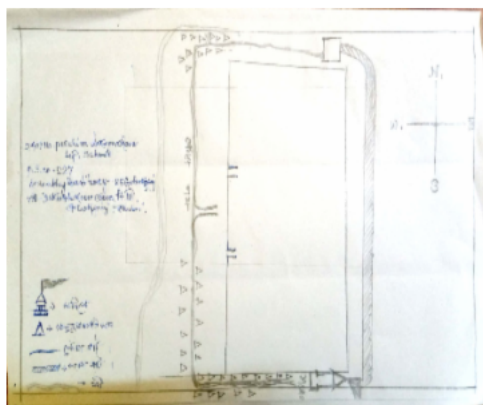

Nazri Naksha