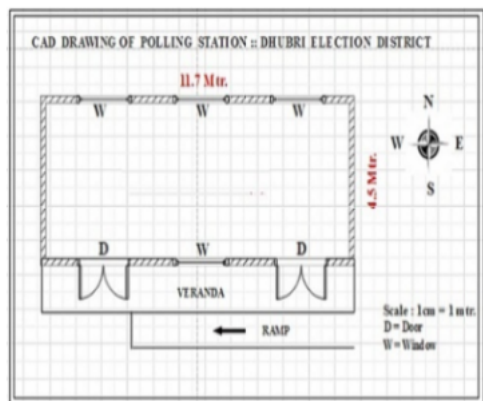

নিৰ্বাচক পঞ্জীয়ন বিষয়াৰ স্বাক্ষৰ

Nazri Naksha

Google Map View

Polling Station Building Front View

ভোটগ্ৰহন কেন্দ্ৰৰ সন্মুখৰ দৃশ্য

Cad View

Key MAP View

<p>S 1</p> <p>GJF0394858</p> <p>নাম : পিংকি বালা ৰায় পিতাৰ নাম: পুশু মাৰ্থ ৰায় ঘৰ নং : 127 বয়স : 29 লিঙ্গ : মহিলা</p> <p>ফটো উপলব্ধ</p>	<p>2</p> <p>GJF1804564</p> <p>নাম : পিণ্ডুবালা ৰায় স্বামীৰ নাম: সুৰেন ৰায় ঘৰ নং : 215 বয়স : 68 লিঙ্গ : মহিলা</p> <p>ফটো উপলব্ধ</p>	<p>3</p> <p>GJF1804586</p> <p>নাম : কনিকা ৰায় স্বামীৰ নাম: মদন ৰায় ঘৰ নং : 215 বয়স : 48 লিঙ্গ : মহিলা</p> <p>ফটো উপলব্ধ</p>
<p>4</p> <p>GJF1804575</p> <p>নাম : উদয় ৰায় পিতাৰ নাম: সুৰেন ৰায় ঘৰ নং : 215 বয়স : 46 লিঙ্গ : পুৰুষ</p> <p>ফটো উপলব্ধ</p>	<p>5</p> <p>GJF1804600</p> <p>নাম : প্ৰভা বনী ৰায় স্বামীৰ নাম: উদয় ৰায় ঘৰ নং : 215 বয়স : 39 লিঙ্গ : মহিলা</p> <p>ফটো উপলব্ধ</p>	<p>6</p> <p>GJF1804611</p> <p>নাম : অৰূপ চন্দ্ৰ ৰায় মাতৃৰ নাম: কনিকা ৰায় ঘৰ নং : 215 বয়স : 36 লিঙ্গ : পুৰুষ</p> <p>ফটো উপলব্ধ</p>
<p>7</p> <p>GJF0360222</p> <p>নাম : সৰস্বতী দাশ স্বামীৰ নাম: অৰূপ চন্দ্ৰ ৰায় ঘৰ নং : 219 বয়স : 33 লিঙ্গ : মহিলা</p> <p>ফটো উপলব্ধ</p>	<p>8</p> <p>GJF1804622</p> <p>নাম : প্ৰিয়বালা ৰায় স্বামীৰ নাম: যামিনী ৰায় ঘৰ নং : 221 বয়স : 66 লিঙ্গ : মহিলা</p> <p>ফটো উপলব্ধ</p>	<p>9</p> <p>GJF1763253</p> <p>নাম : জ্যোৎস্না দত্ত স্বামীৰ নাম: গোকুল দত্ত ঘৰ নং : 221 বয়স : 41 লিঙ্গ : মহিলা</p> <p>ফটো উপলব্ধ</p>
<p>10</p> <p>GJF1131713</p> <p>নাম : পূজা দত্ত মাতৃৰ নাম: জ্যোৎস্না দত্ত ঘৰ নং : 221 বয়স : 23 লিঙ্গ : মহিলা</p> <p>ফটো উপলব্ধ</p>	<p>11</p> <p>GJF1804633</p> <p>নাম : বীৰেন চন্দ্ৰ ৰায় পিতাৰ নাম: অটীন চন্দ্ৰ ৰায় ঘৰ নং : 222 বয়স : 63 লিঙ্গ : পুৰুষ</p> <p>ফটো উপলব্ধ</p>	<p>12</p> <p>GJF0281493</p> <p>নাম : জয়দীপ কুমাৰ ৰায় পিতাৰ নাম: বীৰেন চন্দ্ৰ ৰায় ঘৰ নং : 222 বয়স : 27 লিঙ্গ : পুৰুষ</p> <p>ফটো উপলব্ধ</p>
<p>S2 13</p> <p>GJF0570127</p> <p>নাম : ভগীতা ৰায় পিতাৰ নাম: ৰিৰেন চ ৰায় ঘৰ নং : 222 বয়স : 26 লিঙ্গ : মহিলা</p> <p>ফটো উপলব্ধ</p>	<p>14</p> <p>GJF2065332</p> <p>নাম : বিক্ৰম ৰায় পিতাৰ নাম: নিপেন ৰায় ঘৰ নং : 222 বয়স : 25 লিঙ্গ : পুৰুষ</p> <p>ফটো উপলব্ধ</p>	<p>15</p> <p>GJF1233055</p> <p>নাম : জয় প্ৰকাশ ৰায় পিতাৰ নাম: নিপেন চন্দ্ৰ ৰায় ঘৰ নং : 222 ক বয়স : 22 লিঙ্গ : পুৰুষ</p> <p>ফটো উপলব্ধ</p>
<p>16</p> <p>GJF1804666</p> <p>নাম : নিপেন চন্দ্ৰ ৰায় পিতাৰ নাম: অটীন প্ৰধানী ঘৰ নং : 222 ক বয়স : 58 লিঙ্গ : পুৰুষ</p> <p>ফটো উপলব্ধ</p>	<p>17</p> <p>GJF1804677</p> <p>নাম : তপতী প্ৰধানী স্বামীৰ নাম: নিপেন প্ৰধানী ঘৰ নং : 222 ক বয়স : 44 লিঙ্গ : মহিলা</p> <p>ফটো উপলব্ধ</p>	<p>18</p> <p>GJF1804699</p> <p>নাম : দৈয়ল বালা ৰায় স্বামীৰ নাম: উমানাথ ৰায় ঘৰ নং : 223 বয়স : 78 লিঙ্গ : মহিলা</p> <p>ফটো উপলব্ধ</p>
<p># 19</p> <p>GJF1804702</p> <p>নাম : ৰমেন ৰায় পিতাৰ নাম: উমানাথ ৰায় ঘৰ নং : 223 বয়স : 55 লিঙ্গ : পুৰুষ</p> <p>ফটো উপলব্ধ</p>	<p># 20</p> <p>GJF1804713</p> <p>নাম : অঞ্জলী ৰায় স্বামীৰ নাম: ৰমেন ৰায় ঘৰ নং : 223 বয়স : 39 লিঙ্গ : মহিলা</p> <p>ফটো উপলব্ধ</p>	<p># 21</p> <p>GJF1804746</p> <p>নাম : কমল ৰায় পিতাৰ নাম: উমানাথ ৰায় ঘৰ নং : 223 বয়স : 37 লিঙ্গ : পুৰুষ</p> <p>ফটো উপলব্ধ</p>
<p># 22</p> <p>GJF0226951</p> <p>নাম : সৰস্বতী ৰায় স্বামীৰ নাম: কমল ৰায় ঘৰ নং : 223 বয়স : 35 লিঙ্গ : মহিলা</p> <p>ফটো উপলব্ধ</p>	<p>23</p> <p>GJF2070563</p> <p>নাম : অনুৰাধা ৰায় পিতাৰ নাম: প্ৰফুল্য ৰায় ঘৰ নং : 223 ক বয়স : 22 লিঙ্গ : মহিলা</p> <p>ফটো উপলব্ধ</p>	<p># 24</p> <p>GJF1804724</p> <p>নাম : প্ৰফুল্য ৰায় পিতাৰ নাম: উমানাথ ৰায় ঘৰ নং : 223 ক বয়স : 52 লিঙ্গ : পুৰুষ</p> <p>ফটো উপলব্ধ</p>
<p># 25</p> <p>GJF1804735</p> <p>নাম : ভালমতী ৰায় স্বামীৰ নাম: প্ৰফুল্য ৰায় ঘৰ নং : 223 ক বয়স : 39 লিঙ্গ : মহিলা</p> <p>ফটো উপলব্ধ</p>	<p>26</p> <p>GJF1804757</p> <p>নাম : ৰেনবালা ৰায় স্বামীৰ নাম: বানেশ্বৰ ৰায় ঘৰ নং : 228 বয়স : 71 লিঙ্গ : মহিলা</p> <p>ফটো উপলব্ধ</p>	<p>27</p> <p>GJF1804779</p> <p>নাম : কৃষ্ণকান্ত ৰায় পিতাৰ নাম: বানেশ্বৰ ৰায় ঘৰ নং : 228 বয়স : 36 লিঙ্গ : পুৰুষ</p> <p>ফটো উপলব্ধ</p>
<p>28</p> <p>GJF1804768</p> <p>নাম : বীনা ৰায় পিতাৰ নাম: বানেশ্বৰ ৰায় ঘৰ নং : 228 ক বয়স : 47 লিঙ্গ : মহিলা</p> <p>ফটো উপলব্ধ</p>	<p>29</p> <p>GJF0676445</p> <p>নাম : কৃষ্ণ কান্ত ৰায় পিতাৰ নাম: কানাই ৰায় ঘৰ নং : 228 ক বয়স : 26 লিঙ্গ : পুৰুষ</p> <p>ফটো উপলব্ধ</p>	<p>30</p> <p>GJF0464842</p> <p>নাম : বেবী ৰায় পিতাৰ নাম: কানাই ৰায় ঘৰ নং : 228 ক বয়স : 27 লিঙ্গ : মহিলা</p> <p>ফটো উপলব্ধ</p>