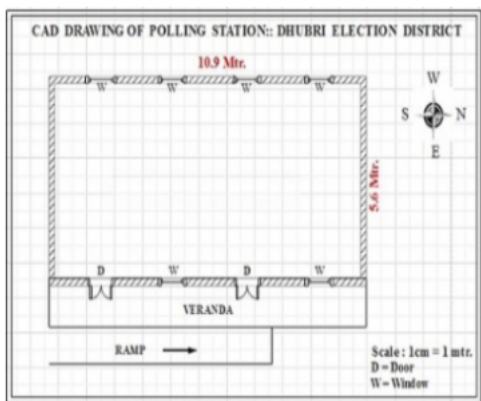

নিৰ্বাচক পঞ্জীয়ন বিষয়াৰ স্বাক্ষৰ

Nazri Naksha

Google Map View

Polling Station Building Front View

ভোটগ্ৰহন কেন্দ্ৰৰ সন্মুখৰ দৃশ্য

Cad View

Key MAP View

1 নাম : লক্ষী মনিদাস স্বামীৰ নাম: ব্ৰজেন মনিদাস ঘৰ নং : ৩৪৫ বয়স : 71 লিঙ্গ : মহিলা	GJF1809978 ফটো উপলব্ধ	2 নাম : সুনীল মনিদাস পিতাৰ নাম: ব্ৰজেন মনিদাস ঘৰ নং : ৩৪৫ বয়স : 55 লিঙ্গ : পুৰুষ	GJF1809989 ফটো উপলব্ধ	3 নাম : জয়মালা মনিদাস স্বামীৰ নাম: সুনীল মনিদাস ঘৰ নং : ৩৪৫ বয়স : 43 লিঙ্গ : মহিলা	GJF1809990 ফটো উপলব্ধ
4 নাম : সঞ্জয় মনিদাস পিতাৰ নাম: সুনীল মনিদাস ঘৰ নং : 345 বয়স : 23 লিঙ্গ : পুৰুষ	GJF0633784 ফটো উপলব্ধ	5 নাম : বৰখা বৈশ্য মনিদাস স্বামীৰ নাম: সঞ্জয় মনিদাস ঘৰ নং : 345 বয়স : 22 লিঙ্গ : মহিলা	PEI0034900 ফটো উপলব্ধ	6 নাম : পিলপিলি দাস সূত্ৰধৰ স্বামীৰ নাম: বিপ্লব সূত্ৰধৰ ঘৰ নং : 345 বয়স : 19 লিঙ্গ : মহিলা	PEI0099283 ফটো উপলব্ধ
7 নাম : মিন মনিদাস স্বামীৰ নাম: সুনীল মনিদাস ঘৰ নং : ৩৪৬ বয়স : 44 লিঙ্গ : মহিলা	GJF1810011 ফটো উপলব্ধ	S 8 নাম : সংগীতা ৰাজৰংশী পিতাৰ নাম: সুনীল মনিদাস ঘৰ নং : 346 বয়স : 28 লিঙ্গ : মহিলা	GJF0426940 ফটো উপলব্ধ	# 9 নাম : সুভাষ মনিদাস পিতাৰ নাম: শচীন মনিদাস ঘৰ নং : ৩৪৭ বয়স : 46 লিঙ্গ : পুৰুষ	GJF1810044 ফটো উপলব্ধ
10 নাম : সন্তোষ মনিদাস পিতাৰ নাম: শচীন মনিদাস ঘৰ নং : ৩৪৭ বয়স : 45 লিঙ্গ : পুৰুষ	GJF1810066 ফটো উপলব্ধ	11 নাম : মুক্তি মনিদাস স্বামীৰ নাম: সুভাষ মনিদাস ঘৰ নং : ৩৪৭ বয়স : 39 লিঙ্গ : মহিলা	GJF1810055 ফটো উপলব্ধ	12 নাম : সান্ত্বনা চৌধুৰী মনিদাস স্বামীৰ নাম: সন্তোষ মনিদাস ঘৰ নং : ৩৪৭ বয়স : 39 লিঙ্গ : মহিলা	GJF0015664 ফটো উপলব্ধ
13 নাম : সমিত মনিদাস পিতাৰ নাম: সুভাষ মনিদাস ঘৰ নং : ৩৪৭ বয়স : 19 লিঙ্গ : পুৰুষ	PEI0128074 ফটো উপলব্ধ	14 নাম : জীবন কৃষ্ণ মনিদাস পিতাৰ নাম: শচীন মনিদাস ঘৰ নং : 347ক বয়স : 39 লিঙ্গ : পুৰুষ	GJF1810077 ফটো উপলব্ধ	15 নাম : ৰম্পা মনিদাস স্বামীৰ নাম: জীবন কৃষ্ণ মনিদাস ঘৰ নং : 347ক বয়স : 30 লিঙ্গ : মহিলা	GJF0226191 ফটো উপলব্ধ
E 16 নাম : ৰবিদাসী মনিদাস স্বামীৰ নাম: হেমন্ত মনিদাস ঘৰ নং : ৩৪৮ বয়স : 66 লিঙ্গ : মহিলা	GJF1810124 ফটো উপলব্ধ	17 নাম : নুপেন মনিদাস পিতাৰ নাম: শ্যামা মনিদাস ঘৰ নং : ৩৪৮ বয়স : 64 লিঙ্গ : পুৰুষ	GJF1810102 ফটো উপলব্ধ	18 নাম : পুষ্প মনিদাস স্বামীৰ নাম: নুপেন মনিদাস ঘৰ নং : ৩৪৮ বয়স : 56 লিঙ্গ : মহিলা	GJF1810113 ফটো উপলব্ধ
19 নাম : মানিক মনিদাস পিতাৰ নাম: হেমন্ত মনিদাস ঘৰ নং : ৩৪৮ বয়স : 49 লিঙ্গ : পুৰুষ	GJF1810135 ফটো উপলব্ধ	# 20 নাম : তুলসী মনিদাস স্বামীৰ নাম: মানিক মনিদাস ঘৰ নং : ৩৪৮ বয়স : 46 লিঙ্গ : মহিলা	GJF1810146 ফটো উপলব্ধ	21 নাম : দিপংকৰ মনিদাস পিতাৰ নাম: নুপেন মনিদাস ঘৰ নং : ৩৪৮ বয়স : 30 লিঙ্গ : পুৰুষ	GJF0426916 ফটো উপলব্ধ
22 নাম : প্ৰিয়া মনিদাস পিতাৰ নাম: মানিক মনিদাস ঘৰ নং : 348 বয়স : 24 লিঙ্গ : মহিলা	GJF0623348 ফটো উপলব্ধ	23 নাম : ৰিয়া মনিদাস পিতাৰ নাম: মানিক মনিদাস ঘৰ নং : 348 বয়স : 19 লিঙ্গ : মহিলা	PEI0088310 ফটো উপলব্ধ	24 নাম : নমিতা ৰায় স্বামীৰ নাম: সমীৰ মনিদাস ঘৰ নং : 349 বয়স : 28 লিঙ্গ : মহিলা	GJF1132109 ফটো উপলব্ধ
25 নাম : যাদব মনিদাস পিতাৰ নাম: জয়ধৰ মনিদাস ঘৰ নং : ৩৫০ বয়স : 45 লিঙ্গ : পুৰুষ	GJF1810259 ফটো উপলব্ধ	S 26 নাম : বুমা চূৰ্ণকৰ পিতাৰ নাম: সুকুমাৰ চূৰ্ণকৰ ঘৰ নং : ৩৫০ক বয়স : 33 লিঙ্গ : মহিলা	GJF0222422 ফটো উপলব্ধ	27 নাম : মাধবী মনিদাস স্বামীৰ নাম: যাদব মনিদাস ঘৰ নং : ৩৫০ বয়স : 31 লিঙ্গ : মহিলা	GJF0427666 ফটো উপলব্ধ
28 নাম : বিক্ৰম চূৰ্ণকৰ পিতাৰ নাম: সুকুমাৰ চূৰ্ণকৰ ঘৰ নং : 350 ক বয়স : 26 লিঙ্গ : পুৰুষ	GJF1310994 ফটো উপলব্ধ	29 নাম : সুকুমাৰ চূৰ্ণকৰ পিতাৰ নাম: বসন্ত চূৰ্ণকৰ ঘৰ নং : ৩৫০ক বয়স : 67 লিঙ্গ : পুৰুষ	GJF1810260 ফটো উপলব্ধ	30 নাম : শেফালী চূৰ্ণকৰ স্বামীৰ নাম: সুকুমাৰ চূৰ্ণকৰ ঘৰ নং : ৩৫০ক বয়স : 56 লিঙ্গ : মহিলা	GJF1810271 ফটো উপলব্ধ