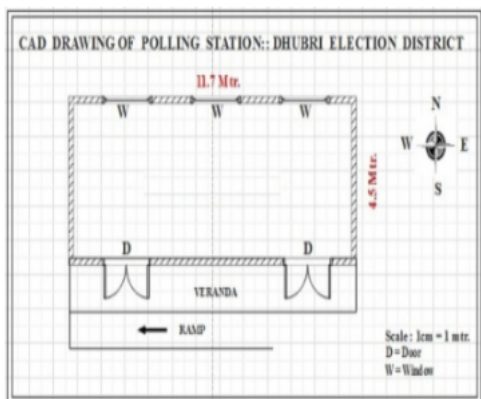

নিৰ্বাচক পঞ্জীয়ন বিষয়াৰ স্বাক্ষৰ

Nazri Naksha

Google Map View

Polling Station Building Front View

ভোটগ্ৰহন কেন্দ্ৰৰ সন্মুখৰ দৃশ্য

Cad View

Key MAP View

1 নাম : সুকীয়া ৰবিদাস স্বামীৰ নাম: ৰামলাল ৰবিদাস ঘৰ নং : ২ বয়স : 50 লিঙ্গ : মহিলা	DHL5934576 ফটো উপলব্ধ	2 নাম : চন্দন ৰবিদাস পিতাৰ নাম: ৰামলাল ৰবিদাস ঘৰ নং : ০২ বয়স : 22 লিঙ্গ : পুৰুষ	DHL1274505 ফটো উপলব্ধ	3 নাম : হিৰনবালা ৰায় স্বামীৰ নাম: ছানিৰাম ৰায় ঘৰ নং : ৩ বয়স : 70 লিঙ্গ : মহিলা	DHL5934598 ফটো উপলব্ধ
4 নাম : সোনাবালা ৰায় স্বামীৰ নাম: নগেন্দ্ৰ নাথ ৰায় ঘৰ নং : 8 বয়স : 69 লিঙ্গ : মহিলা	DHL5934689 ফটো উপলব্ধ	5 নাম : দীপক কুমাৰ ৰায় পিতাৰ নাম: নগেন্দ্ৰ নাথ ৰায় ঘৰ নং : 8 বয়স : 43 লিঙ্গ : পুৰুষ	DHL5934656 ফটো উপলব্ধ	6 নাম : তিলক চান্দ ৰয় পিতাৰ নাম: নগেন্দ্ৰ নাথ ৰয় ঘৰ নং : 8 বয়স : 42 লিঙ্গ : পুৰুষ	DHL5934667 ফটো উপলব্ধ
7 নাম : ৰাকেশ চন্দ্ৰ ৰয় পিতাৰ নাম: নগেন্দ্ৰ নাথ ৰয় ঘৰ নং : 8 বয়স : 37 লিঙ্গ : পুৰুষ	DHL5934678 ফটো উপলব্ধ	8 নাম : ভাগ্যেশ্বৰী ৰায় স্বামীৰ নাম: তিলক চন্দ ৰায় ঘৰ নং : ০৪ বয়স : 35 লিঙ্গ : মহিলা	DHL0461244 ফটো উপলব্ধ	9 নাম : প্ৰীতি ৰায় স্বামীৰ নাম: দীপক কুমাৰ ৰায় ঘৰ নং : ০৪ বয়স : 35 লিঙ্গ : মহিলা	DHL0469932 ফটো উপলব্ধ
10 নাম : বিউটি বালা ৰায় স্বামীৰ নাম: ৰাকেশ চন্দ্ৰ ৰায় ঘৰ নং : ০৪ বয়স : 26 লিঙ্গ : মহিলা	DHL0459651 ফটো উপলব্ধ	11 নাম : ধন কুমাৰ ৰায় পিতাৰ নাম: দেবেন্দ্ৰ নাথ ৰায় ঘৰ নং : 5 বয়স : 35 লিঙ্গ : পুৰুষ	DHL5934725 ফটো উপলব্ধ	12 নাম : নমিতা ৰায় স্বামীৰ নাম: ধান কুমাৰ ৰায় ঘৰ নং : ৫ বয়স : 23 লিঙ্গ : মহিলা	DHL0503110 ফটো উপলব্ধ
13 নাম : কেশো বালা ৰায় স্বামীৰ নাম: শীতল চন্দ্ৰ ৰায় ঘৰ নং : ৬ বয়স : 72 লিঙ্গ : মহিলা	DHL5934758 ফটো উপলব্ধ	# 14 নাম : গকুল চন্দ্ৰ ৰায় পিতাৰ নাম: শীতল চন্দ্ৰ ৰায় ঘৰ নং : ৬ বয়স : 46 লিঙ্গ : পুৰুষ	DHL5934769 ফটো উপলব্ধ	15 নাম : ভীম ৰায় পিতাৰ নাম: শীতল চন্দ্ৰ ৰায় ঘৰ নং : ৬ বয়স : 38 লিঙ্গ : পুৰুষ	DHL5934770 ফটো উপলব্ধ
16 নাম : নিৰোবালা ৰায় স্বামীৰ নাম: গকুল চন্দ্ৰ ৰায় ঘৰ নং : ৬ বয়স : 35 লিঙ্গ : মহিলা	DHL6036233 ফটো উপলব্ধ	17 নাম : কনকলতা ৰায় স্বামীৰ নাম: ভীম ৰায় ঘৰ নং : ৬ বয়স : 28 লিঙ্গ : মহিলা	DHL0299107 ফটো উপলব্ধ	18 নাম : টুকু ৰায় পিতাৰ নাম: বিশেশ্বৰ ৰায় ঘৰ নং : ৭ বয়স : 68 লিঙ্গ : পুৰুষ	DHL5934781 ফটো উপলব্ধ
19 নাম : কাইচোবালা ৰায় স্বামীৰ নাম: টুকু ৰায় ঘৰ নং : ৭ বয়স : 60 লিঙ্গ : মহিলা	DHL5934792 ফটো উপলব্ধ	20 নাম : তপন কুমাৰ ৰায় পিতাৰ নাম: টুকু ৰায় ঘৰ নং : 7 বয়স : 26 লিঙ্গ : পুৰুষ	DHL0399899 ফটো উপলব্ধ	21 নাম : কৰিসীমা ৰায় স্বামীৰ নাম: তপন কুমাৰ ৰায় ঘৰ নং : 07 বয়স : 21 লিঙ্গ : মহিলা	PEI0122762 ফটো উপলব্ধ
22 নাম : অঞ্জলী ৰায় পিতাৰ নাম: মোহন ৰায় ঘৰ নং : ৮ বয়স : 34 লিঙ্গ : মহিলা	DHL5934838 ফটো উপলব্ধ	23 নাম : ভগীৰথ ৰায় পিতাৰ নাম: দৰ্পনাথ ৰায় ঘৰ নং : ৯ বয়স : 55 লিঙ্গ : পুৰুষ	DHL5934883 ফটো উপলব্ধ	24 নাম : নিৰ্মালী সুৰকাৰ স্বামীৰ নাম: ভগীৰথ ৰায় ঘৰ নং : ৯ বয়স : 42 লিঙ্গ : মহিলা	DHL0296954 ফটো উপলব্ধ
25 নাম : ফণীন্দ্ৰ নাথ ৰায় অন্যান্য: দৰ্পনাথ ৰায় ঘৰ নং : ১১ বয়স : 54 লিঙ্গ : পুৰুষ	DHL5934929 ফটো উপলব্ধ	26 নাম : ববিতা বালা ৰায় স্বামীৰ নাম: ফণীন্দ্ৰ নাথ ৰায় ঘৰ নং : ১১ বয়স : 52 লিঙ্গ : মহিলা	DHL5934930 ফটো উপলব্ধ	S 27 নাম : ৰসমিতা ৰায় পিতাৰ নাম: ফণীন্দ্ৰ নাথ ৰায় ঘৰ নং : ১১ বয়স : 28 লিঙ্গ : মহিলা	DHL0298661 ফটো উপলব্ধ
28 নাম : বাতাসী বালা ৰায় স্বামীৰ নাম: লংকেশ্বৰ ৰায় ঘৰ নং : ১২ বয়স : 72 লিঙ্গ : মহিলা	DHL5934952 ফটো উপলব্ধ	29 নাম : বুলবুলি ৰায় পিতাৰ নাম: লংকেশ্বৰ ৰায় ঘৰ নং : ১২ বয়স : 43 লিঙ্গ : মহিলা	DHL5934974 ফটো উপলব্ধ	30 নাম : কাঞ্চন ৰায় পিতাৰ নাম: লংকেশ্বৰ ৰায় ঘৰ নং : ১২ বয়স : 39 লিঙ্গ : মহিলা	DHL5934963 ফটো উপলব্ধ