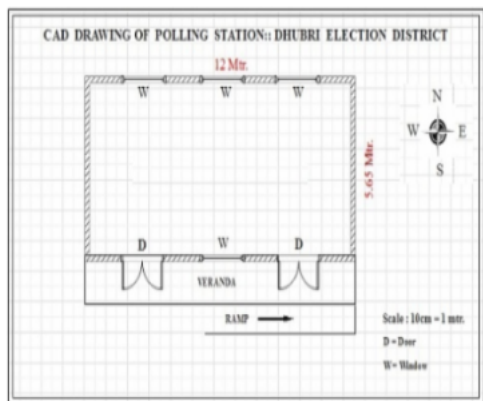

নিৰ্বাচক পঞ্জীয়ন বিষয়াৰ স্বাক্ষৰ

Nazri Naksha

Google Map View

Polling Station Building Front View

ভোটগ্ৰহন কেন্দ্ৰৰ সন্মুখৰ দৃশ্য

Cad View

Key MAP View

1 নাম : জেলাল সেখ মাতৃৰ নাম: জেলাকা বেওয়া ঘৰ নং : 1 বয়স : 36 লিঙ্গ : পুৰুষ	DHL5434571 ফটো উপলব্ধ	#2 নাম : হাছেন আলী পিতাৰ নাম: আবদুল জব্বাৰ ঘৰ নং : 1 বয়স : 30 লিঙ্গ : পুৰুষ	DHL0111179 ফটো উপলব্ধ	3 নাম : সাহিনৰ বেগম স্বামীৰ নাম: হাছেন আলী ঘৰ নং : 1 বয়স : 29 লিঙ্গ : মহিলা	DHL0486514 ফটো উপলব্ধ
# 4 নাম : বেলাল সেখ পিতাৰ নাম: বাছয়তুল্যা সেখ ঘৰ নং : 1 বয়স : 29 লিঙ্গ : পুৰুষ	DHL0001347 ফটো উপলব্ধ	5 নাম : আনজুমা খাতুন স্বামীৰ নাম: জেলাল সেখ ঘৰ নং : 1 বয়স : 26 লিঙ্গ : মহিলা	DHL0585075 ফটো উপলব্ধ	6 নাম : জালাল উদ্দিন সেখ পিতাৰ নাম: বাছয়তুল্যা সেখ ঘৰ নং : 1 বয়স : 26 লিঙ্গ : পুৰুষ	DHL0492330 ফটো উপলব্ধ
# 7 নাম : বশিদা খাতুন স্বামীৰ নাম: বেলাল সেখ ঘৰ নং : 1 বয়স : 22 লিঙ্গ : মহিলা	DHL1276609 ফটো উপলব্ধ	8 নাম : নচিয়ত শেখ পিতাৰ নাম: সাকেৰ আলী ঘৰ নং : 2 বয়স : 60 লিঙ্গ : পুৰুষ	DHL5434582 ফটো উপলব্ধ	9 নাম : মজিয়া বিবি স্বামীৰ নাম: নচিয়ত সেখ ঘৰ নং : 2 বয়স : 55 লিঙ্গ : মহিলা	DHL5434593 ফটো উপলব্ধ
10 নাম : মজিবৰ বহমান পিতাৰ নাম: নচিয়ত সেখ ঘৰ নং : 2 বয়স : 40 লিঙ্গ : পুৰুষ	DHL5434606 ফটো উপলব্ধ	11 নাম : মইজুল হক পিতাৰ নাম: নচিয়ত সেখ ঘৰ নং : 2 বয়স : 32 লিঙ্গ : পুৰুষ	DHL5441510 ফটো উপলব্ধ	12 নাম : মফিদা খাতুন স্বামীৰ নাম: মজিবৰ বহমান ঘৰ নং : 2 বয়স : 27 লিঙ্গ : মহিলা	DHL0337220 ফটো উপলব্ধ
13 নাম : নাচিৰ উদ্দিন সেখ পিতাৰ নাম: আচমত আলী ঘৰ নং : 3 বয়স : 41 লিঙ্গ : পুৰুষ	DHL5434639 ফটো উপলব্ধ	14 নাম : বসিদা বিবি স্বামীৰ নাম: নাচিৰ উদ্দিন সেখ ঘৰ নং : 3 বয়স : 39 লিঙ্গ : মহিলা	DHL5434640 ফটো উপলব্ধ	15 নাম : আনোৱাৰা বিবি স্বামীৰ নাম: বাসিৰ উদ্দিন সেখ ঘৰ নং : 3 বয়স : 38 লিঙ্গ : মহিলা	DHL5434662 ফটো উপলব্ধ
16 নাম : বসিদুল হক পিতাৰ নাম: নাসিৰ উদ্দিন সেখ ঘৰ নং : 3 বয়স : 23 লিঙ্গ : পুৰুষ	DHL0534446 ফটো উপলব্ধ	17 নাম : সাজি না খাতুন স্বামীৰ নাম: বসিদুল হক ঘৰ নং : 3 বয়স : 19 লিঙ্গ : মহিলা	PEI0109686 ফটো উপলব্ধ	18 নাম : গিয়াচ উদ্দিন পিতাৰ নাম: আছমত আলী ঘৰ নং : 8 বয়স : 52 লিঙ্গ : পুৰুষ	DHL5434673 ফটো উপলব্ধ
E 19 নাম : জহিৰুল বিবি স্বামীৰ নাম: গিয়াচ উদ্দিন ঘৰ নং : 8 বয়স : 45 লিঙ্গ : মহিলা	DHL5434684 ফটো উপলব্ধ	20 নাম : জহিৰুল হক পিতাৰ নাম: গিয়াচ উদ্দিন ঘৰ নং : 8 বয়স : 29 লিঙ্গ : পুৰুষ	DHL0338228 ফটো উপলব্ধ	S 21 নাম : হিৰন বালা বায় পিতাৰ নাম: চেহুচ বায় ঘৰ নং : 4 বয়স : 29 লিঙ্গ : মহিলা	DHL0359679 ফটো উপলব্ধ
22 নাম : ফজলুল বহমান পিতাৰ নাম: গিয়াচ উদ্দিন ঘৰ নং : 8 বয়স : 28 লিঙ্গ : পুৰুষ	DHL0350355 ফটো উপলব্ধ	23 নাম : আছিবন বেগম স্বামীৰ নাম: জহিৰুল হক ঘৰ নং : 4 বয়স : 25 লিঙ্গ : মহিলা	DHL0494575 ফটো উপলব্ধ	24 নাম : বজৰুল হক পিতাৰ নাম: গিয়াচ উদ্দিন ঘৰ নং : 4 বয়স : 25 লিঙ্গ : পুৰুষ	DHL0495432 ফটো উপলব্ধ
25 নাম : নজৰুল ইছলাম পিতাৰ নাম: গিয়াস উদ্দিন ঘৰ নং : 4 বয়স : 23 লিঙ্গ : পুৰুষ	DHL2317717 ফটো উপলব্ধ	# 26 নাম : আফৰুজা বেগম স্বামীৰ নাম: ফজলুল বহমান ঘৰ নং : 4 বয়স : 19 লিঙ্গ : মহিলা	PEI0109678 ফটো উপলব্ধ	27 নাম : নুৰ ইছলাম সেখ পিতাৰ নাম: ছেপাত আলী ঘৰ নং : 5 বয়স : 57 লিঙ্গ : পুৰুষ	DHL5434695 ফটো উপলব্ধ
28 নাম : জমিনা বিবি স্বামীৰ নাম: নুৰ ইছলাম ঘৰ নং : 5 বয়স : 49 লিঙ্গ : মহিলা	DHL5434708 ফটো উপলব্ধ	29 নাম : জাহিদুৰ ইছলাম পিতাৰ নাম: নুৰ ইছলাম সেখ ঘৰ নং : 5 বয়স : 23 লিঙ্গ : পুৰুষ	DHL0462994 ফটো উপলব্ধ	30 নাম : আলিজন বিবি স্বামীৰ নাম: আজিমুদ্দিন সেখ ঘৰ নং : 6 বয়স : 56 লিঙ্গ : মহিলা	DHL5434719 ফটো উপলব্ধ