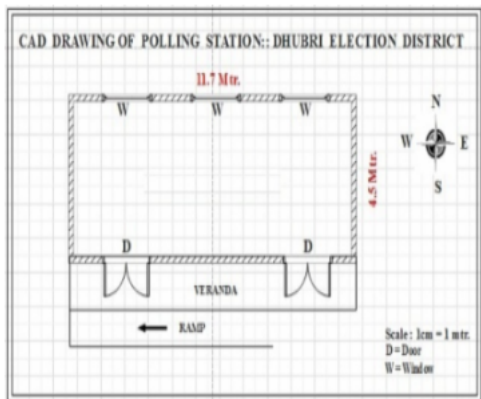

নিৰ্বাচক পঞ্জীয়ন বিষয়াৰ স্বাক্ষৰ

Nazri Naksha

Google Map View

Polling Station Building Front View

ভোটগ্ৰহন কেন্দ্ৰৰ সন্মুখৰ দৃশ্য

Cad View

Key MAP View

1 নাম : মনোমতী ৰায় স্বামীৰ নাম : লক্ষন ৰায় ঘৰ নং : 7 বয়স : 25 লিঙ্গ : মহিলা	DHL0482406 ফটো উপলব্ধ	2 নাম : মফিজুল হক পিতাৰ নাম : আছকাৰ আলী ঘৰ নং : ৮৫ বয়স : 25 লিঙ্গ : পুৰুষ	DHL0601195 ফটো উপলব্ধ	S 3 নাম : বাহাৰুল ইছলাম পিতাৰ নাম : মহম্মাদ আলী ঘৰ নং : 181 বয়স : 25 লিঙ্গ : পুৰুষ	DHL2299857 ফটো উপলব্ধ
4 নাম : আবুবক্কৰ আলী পিতাৰ নাম : পাগল সেখ ঘৰ নং : ১৭৬ বয়স : 63 লিঙ্গ : পুৰুষ	DHL5534565 ফটো উপলব্ধ	5 নাম : হামিদা বিবি স্বামীৰ নাম : আবুবক্কৰ আলী ঘৰ নং : ১৭৬ বয়স : 56 লিঙ্গ : মহিলা	DHL5534576 ফটো উপলব্ধ	6 নাম : আনোৱাৰ আলী পিতাৰ নাম : আবুবক্কৰ আলী ঘৰ নং : ১৭৬ বয়স : 40 লিঙ্গ : পুৰুষ	DHL5534587 ফটো উপলব্ধ
7 নাম : মনোৱাৰ আলী পিতাৰ নাম : আবু বক্কৰ আলী ঘৰ নং : ১৭৬ বয়স : 39 লিঙ্গ : পুৰুষ	DHL5534598 ফটো উপলব্ধ	8 নাম : ববিতা বিবি স্বামীৰ নাম : আনোৱাৰ আলী ঘৰ নং : ১৭৬ বয়স : 39 লিঙ্গ : মহিলা	DHL5534601 ফটো উপলব্ধ	9 নাম : ছানোৱাৰ আলী পিতাৰ নাম : আবু বক্কৰ আলী ঘৰ নং : ১৭৬ বয়স : 34 লিঙ্গ : পুৰুষ	DHL5534612 ফটো উপলব্ধ
10 নাম : আব্দুল ছালাম সেখ পিতাৰ নাম : আবু বক্কৰ আলী ঘৰ নং : ১৭৬ বয়স : 32 লিঙ্গ : পুৰুষ	DHL5541753 ফটো উপলব্ধ	11 নাম : ৰূপালী বেগম স্বামীৰ নাম : ছানোৱাৰ আলী ঘৰ নং : ১৭৬ বয়স : 30 লিঙ্গ : মহিলা	DHL5541764 ফটো উপলব্ধ	12 নাম : ৰঞ্জমা খাতুন স্বামীৰ নাম : মনোৱাৰ আলী ঘৰ নং : 176 বয়স : 28 লিঙ্গ : মহিলা	DHL0045328 ফটো উপলব্ধ
13 নাম : ৰুমিনা খাতুন স্বামীৰ নাম : আব্দুল ছালাম সেখ ঘৰ নং : ১৭৬ বয়স : 27 লিঙ্গ : মহিলা	DHL0561522 ফটো উপলব্ধ	14 নাম : আব্দুল কালাম পিতাৰ নাম : আবু বক্কৰ আলী ঘৰ নং : ১৭৬ বয়স : 25 লিঙ্গ : পুৰুষ	DHL0350678 ফটো উপলব্ধ	15 নাম : সাহানাজ বেগম স্বামীৰ নাম : আব্দুল কালাম ঘৰ নং : 176 বয়স : 24 লিঙ্গ : মহিলা	DHL0530816 ফটো উপলব্ধ
16 নাম : বছিৰ উদ্দিন আহমেদ পিতাৰ নাম : আনোৱাৰ আলী ঘৰ নং : 176 বয়স : 21 লিঙ্গ : পুৰুষ	DHL2276376 ফটো উপলব্ধ	17 নাম : নজৰুল ইছলাম পিতাৰ নাম : আব্দুল জলিল ঘৰ নং : ১৭৭ বয়স : 48 লিঙ্গ : পুৰুষ	DHL5534634 ফটো উপলব্ধ	18 নাম : আজৰুল হক পিতাৰ নাম : আব্দুল জলিল ঘৰ নং : ১৭৭ বয়স : 44 লিঙ্গ : পুৰুষ	DHL5534656 ফটো উপলব্ধ
19 নাম : মনজিলা বিবি স্বামীৰ নাম : নজৰুল ইছলাম ঘৰ নং : ১৭৭ বয়স : 43 লিঙ্গ : মহিলা	DHL5534645 ফটো উপলব্ধ	20 নাম : হাছিনা বিবি স্বামীৰ নাম : আজৰুল হক ঘৰ নং : ১৭৭ বয়স : 33 লিঙ্গ : মহিলা	DHL5541775 ফটো উপলব্ধ	21 নাম : আজিজুল হক পিতাৰ নাম : আব্দুল জলিল সেখ ঘৰ নং : ১৭৭ বয়স : 30 লিঙ্গ : পুৰুষ	DHL1827425 ফটো উপলব্ধ
22 নাম : উম্মা ছালেমা খাতুন স্বামীৰ নাম : আজিজুল হক ঘৰ নং : 177 বয়স : 28 লিঙ্গ : মহিলা	DHL0045799 ফটো উপলব্ধ	23 নাম : ছাদাম হোসেন পিতাৰ নাম : নজৰুল ইছলাম ঘৰ নং : 177 বয়স : 25 লিঙ্গ : পুৰুষ	DHL0484543 ফটো উপলব্ধ	24 নাম : ৰাজিব সেখ পিতাৰ নাম : নজৰুল ইছলাম ঘৰ নং : 177 বয়স : 24 লিঙ্গ : পুৰুষ	DHL0531251 ফটো উপলব্ধ
25 নাম : মৰিয়ম বেগম স্বামীৰ নাম : ছাদাম হোসেন ঘৰ নং : 177 বয়স : 24 লিঙ্গ : মহিলা	DHL0531632 ফটো উপলব্ধ	26 নাম : আব্দুল জেলালউদ্দিন সেখ পিতাৰ নাম : পাগল সেখ ঘৰ নং : ১৭৮ বয়স : 56 লিঙ্গ : পুৰুষ	DHL5534678 ফটো উপলব্ধ	27 নাম : গোলেনা বিবি স্বামীৰ নাম : জেলালউদ্দিন সেখ ঘৰ নং : ১৭৮ বয়স : 52 লিঙ্গ : মহিলা	DHL5534689 ফটো উপলব্ধ
28 নাম : ছোলদাৰ আলী পিতাৰ নাম : জেলাল উদ্দিন সেখ ঘৰ নং : ১৭৮ বয়স : 34 লিঙ্গ : পুৰুষ	DHL5534703 ফটো উপলব্ধ	29 নাম : আফৰুজা বেগম স্বামীৰ নাম : ছোলদাৰ আলী ঘৰ নং : ১৭৮ বয়স : 30 লিঙ্গ : মহিলা	DHL0561092 ফটো উপলব্ধ	30 নাম : আবু ইউছুব সেখ পিতাৰ নাম : জেলালউদ্দিন সেখ ঘৰ নং : ১৭৮ বয়স : 28 লিঙ্গ : পুৰুষ	DHL0329326 ফটো উপলব্ধ