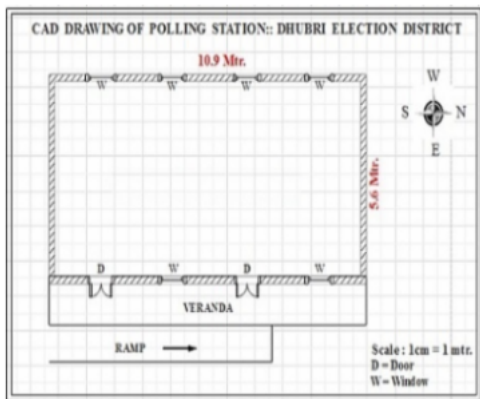

নিৰ্বাচক পঞ্জীয়ন বিষয়াৰ স্বাক্ষৰ

Nazri Naksha

Polling Station Building Front View

Google Map View

ভোটগ্ৰহন কেন্দ্ৰৰ সন্মুখৰ দৃশ্য

Cad View

Key MAP View

<p>E 1 DHL6034566</p> <p>নাম : হৰেন্দ্ৰ নাথ ৰায় পিতাৰ নাম: ললিত চন্দ্ৰ ৰায় ঘৰ নং : ১ বয়স : 67 লিঙ্গ : পুৰুষ</p> <p>ফটো উপলব্ধ</p>	<p>2 DHL6034577</p> <p>নাম : জশোবা বালা ৰায় পিতাৰ নাম: ভোবে ৰায় ঘৰ নং : ১ বয়স : 56 লিঙ্গ : মহিলা</p> <p>ফটো উপলব্ধ</p>	<p>3 DHL6034588</p> <p>নাম : কানাই চন্দ্ৰ ৰায় পিতাৰ নাম: হৰেন্দ্ৰ নাথ ৰায় ঘৰ নং : ১ বয়স : 43 লিঙ্গ : পুৰুষ</p> <p>ফটো উপলব্ধ</p>
<p>4 DHL0617795</p> <p>নাম : প্ৰসেনজিৎ ৰায় পিতাৰ নাম: কানাই ৰায় ঘৰ নং : 1 বয়স : 26 লিঙ্গ : পুৰুষ</p> <p>ফটো উপলব্ধ</p>	<p>5 DHL1282722</p> <p>নাম : চিৰনজিৎ ৰায় পিতাৰ নাম: কানাই চন্দ্ৰ ৰায় ঘৰ নং : 1 বয়স : 22 লিঙ্গ : পুৰুষ</p> <p>ফটো উপলব্ধ</p>	<p>6 DHL6034602</p> <p>নাম : আনন্দ ৰায় পিতাৰ নাম: কৈলাশ চন্দ্ৰ ৰায় ঘৰ নং : ২ বয়স : 65 লিঙ্গ : পুৰুষ</p> <p>ফটো উপলব্ধ</p>
<p>7 DHL6034613</p> <p>নাম : ন্যোনেশ্বৰী ৰায় স্বামীৰ নাম: আনন্দ ৰায় ঘৰ নং : ২ বয়স : 54 লিঙ্গ : মহিলা</p> <p>ফটো উপলব্ধ</p>	<p>8 DHL6034624</p> <p>নাম : কৃষ্ণ কান্ত ৰায় পিতাৰ নাম: আনন্দ ৰায় ঘৰ নং : ২ বয়স : 34 লিঙ্গ : পুৰুষ</p> <p>ফটো উপলব্ধ</p>	<p>9 DHL6041436</p> <p>নাম : সৰস্বতী বালা ৰায় স্বামীৰ নাম: কৃষ্ণ কান্ত ৰায় ঘৰ নং : ২ বয়স : 34 লিঙ্গ : মহিলা</p> <p>ফটো উপলব্ধ</p>
<p>10 DHL6034635</p> <p>নাম : অমল চন্দ্ৰ ৰায় পিতাৰ নাম: আনন্দ ৰায় ঘৰ নং : ২ বয়স : 33 লিঙ্গ : পুৰুষ</p> <p>ফটো উপলব্ধ</p>	<p>11 DHL6041652</p> <p>নাম : তনজ কুমাৰ ৰায় পিতাৰ নাম: আনন্দ ৰায় ঘৰ নং : ২ বয়স : 31 লিঙ্গ : পুৰুষ</p> <p>ফটো উপলব্ধ</p>	<p>12 DHL0057497</p> <p>নাম : জেউতি বালা ৰায় স্বামীৰ নাম: তনজ কুমাৰ ৰায় ঘৰ নং : ২ বয়স : 30 লিঙ্গ : মহিলা</p> <p>ফটো উপলব্ধ</p>
<p>#2 13 DHL0307165</p> <p>নাম : মনোজ কুমাৰ ৰায় পিতাৰ নাম: আনন্দ ৰায় ঘৰ নং : ২ বয়স : 29 লিঙ্গ : পুৰুষ</p> <p>ফটো উপলব্ধ</p>	<p>14 DHL0455956</p> <p>নাম : গিতা ৰায় স্বামীৰ নাম: অমল চন্দ্ৰ ৰায় ঘৰ নং : 02 বয়স : 27 লিঙ্গ : মহিলা</p> <p>ফটো উপলব্ধ</p>	<p>15 DHL2330694</p> <p>নাম : মনো ৰায় পিতাৰ নাম: আনন্দ ৰায় ঘৰ নং : 02 বয়স : 22 লিঙ্গ : পুৰুষ</p> <p>ফটো উপলব্ধ</p>
<p>16 DHL6034668</p> <p>নাম : নিৰদা বালা ৰায় স্বামীৰ নাম: ৰতিন চন্দ্ৰ ৰায় ঘৰ নং : 3 বয়স : 39 লিঙ্গ : মহিলা</p> <p>ফটো উপলব্ধ</p>	<p>17 DHL1280148</p> <p>নাম : প্ৰদীপ ৰায় পিতাৰ নাম: ৰতিন ৰায় ঘৰ নং : 3 বয়স : 23 লিঙ্গ : পুৰুষ</p> <p>ফটো উপলব্ধ</p>	<p>18 DHL6034679</p> <p>নাম : সচিন ৰায় পিতাৰ নাম: কৈলাশ চন্দ্ৰ ৰায় ঘৰ নং : 8 বয়স : 58 লিঙ্গ : পুৰুষ</p> <p>ফটো উপলব্ধ</p>
<p>19 DHL6034680</p> <p>নাম : সেনকাবালা ৰায় স্বামীৰ নাম: সচিন ৰায় ঘৰ নং : 8 বয়স : 54 লিঙ্গ : মহিলা</p> <p>ফটো উপলব্ধ</p>	<p>20 DHL0304634</p> <p>নাম : কাতিৰাম ৰায় পিতাৰ নাম: সচিন ৰায় ঘৰ নং : 8 বয়স : 29 লিঙ্গ : পুৰুষ</p> <p>ফটো উপলব্ধ</p>	<p>21 DHL0307041</p> <p>নাম : হাতী ৰাম ৰায় পিতাৰ নাম: সচিন ৰায় ঘৰ নং : 8 বয়স : 29 লিঙ্গ : পুৰুষ</p> <p>ফটো উপলব্ধ</p>
<p>22 DHL0647495</p> <p>নাম : যদুৰাম ৰায় পিতাৰ নাম: সচিন্দ্ৰ নাথ ৰয় ঘৰ নং : 4 বয়স : 25 লিঙ্গ : পুৰুষ</p> <p>ফটো উপলব্ধ</p>	<p>23 DHL0457010</p> <p>নাম : মনালিচা ৰায় স্বামীৰ নাম: হাতী ৰাম ৰায় ঘৰ নং : 04 বয়স : 24 লিঙ্গ : মহিলা</p> <p>ফটো উপলব্ধ</p>	<p>24 DHL6034691</p> <p>নাম : এনকাবালা ৰায় স্বামীৰ নাম: হৰিশ চন্দ্ৰ ৰায় ঘৰ নং : ৫ বয়স : 72 লিঙ্গ : মহিলা</p> <p>ফটো উপলব্ধ</p>
<p>25 DHL6034726</p> <p>নাম : নোদৰ ৰায় পিতাৰ নাম: হৰিশ চন্দ্ৰ ৰায় ঘৰ নং : ৫ বয়স : 48 লিঙ্গ : পুৰুষ</p> <p>ফটো উপলব্ধ</p>	<p>26 DHL6034704</p> <p>নাম : টুটু ৰায় পিতাৰ নাম: হৰিশ চন্দ্ৰ ৰায় ঘৰ নং : ৫ বয়স : 45 লিঙ্গ : পুৰুষ</p> <p>ফটো উপলব্ধ</p>	<p>27 DHL6034737</p> <p>নাম : মীনা ৰায় স্বামীৰ নাম: নোদৰ ৰায় ঘৰ নং : ৫ বয়স : 45 লিঙ্গ : মহিলা</p> <p>ফটো উপলব্ধ</p>
<p>28 DHL6034715</p> <p>নাম : গৌৰী বালা ৰায় স্বামীৰ নাম: টুটু ৰায় ঘৰ নং : ৫ বয়স : 41 লিঙ্গ : মহিলা</p> <p>ফটো উপলব্ধ</p>	<p>29 DHL0653394</p> <p>নাম : মিনাল ৰায় পিতাৰ নাম: নোদৰ ৰায় ঘৰ নং : 5 বয়স : 26 লিঙ্গ : পুৰুষ</p> <p>ফটো উপলব্ধ</p>	<p>30 DHL2278729</p> <p>নাম : প্ৰদীপ ৰায় পিতাৰ নাম: টুটু ৰায় ঘৰ নং : 5 বয়স : 21 লিঙ্গ : পুৰুষ</p> <p>ফটো উপলব্ধ</p>