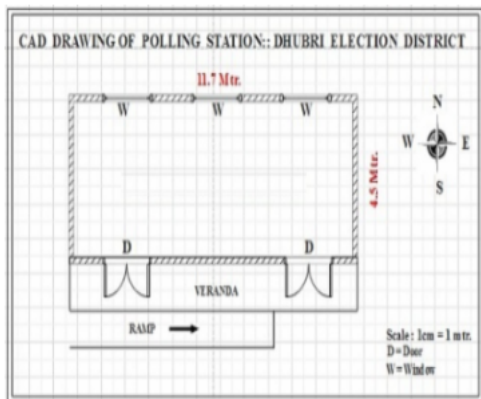

নিৰ্বাচক পঞ্জীয়ন বিষয়াৰ স্বাক্ষৰ

Nazri Naksha

Google Map View

Polling Station Building Front View

ভোটগ্ৰহন কেন্দ্ৰৰ সন্মুখৰ দৃশ্য

Cad View

Key MAP View

1 নাম : দীনেশচন্দ্ৰ ৰায় পিতাৰ নাম: পদ্মনাথ ৰায় ঘৰ নং : 1 বয়স : 60 লিঙ্গ : পুৰুষ	DHL0002343 ফটো উপলব্ধ	2 নাম : জ্যোৎস্না ৰায় স্বামীৰ নাম: জগদীশচন্দ্ৰ ৰায় ঘৰ নং : 1 বয়স : 50 লিঙ্গ : মহিলা	DHL0002345 ফটো উপলব্ধ	3 নাম : অধীৰচন্দ্ৰ ৰায় পিতাৰ নাম: পদ্মনাথ ৰায় ঘৰ নং : 01 বয়স : 49 লিঙ্গ : পুৰুষ	DHL0002346 ফটো উপলব্ধ
4 নাম : নমিতা ৰায় স্বামীৰ নাম: অধীৰচন্দ্ৰ ৰায় ঘৰ নং : 01 বয়স : 33 লিঙ্গ : মহিলা	DHL0002347 ফটো উপলব্ধ	5 নাম : দ্বীপজ্যোতি ৰায় পিতাৰ নাম: জগদীশ চন্দ্ৰ ৰায় ঘৰ নং : 1 বয়স : 26 লিঙ্গ : পুৰুষ	DHL0369173 ফটো উপলব্ধ	6 নাম : চিত্ৰেৰজ্যোতি ৰায় পিতাৰ নাম: দীনেশ চন্দ্ৰ ৰায় ঘৰ নং : 01 বয়স : 26 লিঙ্গ : পুৰুষ	DHL0436220 ফটো উপলব্ধ
7 নাম : পিংকী ৰানী ৰায় পিতাৰ নাম: জগদীশ চন্দ্ৰ ৰায় ঘৰ নং : 01 বয়স : 24 লিঙ্গ : মহিলা	DHL0436808 ফটো উপলব্ধ	8 নাম : লুহিত বৰ্মন পিতাৰ নাম: অধীৰ চন্দ্ৰ ৰায় ঘৰ নং : 01 বয়স : 22 লিঙ্গ : পুৰুষ	PEI0057554 ফটো উপলব্ধ	9 নাম : হিৰোকজ্যোতি ৰায় মাতৃৰ নাম: জগদীশ চন্দ্ৰ ৰায় ঘৰ নং : 1 বয়স : 22 লিঙ্গ : পুৰুষ	PEI0036376 ফটো উপলব্ধ
10 নাম : ভাগ্যালিপি ৰায় পিতাৰ নাম: অধীৰ চন্দ্ৰ ৰায় ঘৰ নং : 01 বয়স : 20 লিঙ্গ : মহিলা	PEI0059766 ফটো উপলব্ধ	11 নাম : মনিন্দ্ৰনাথ ৰায় পিতাৰ নাম: হৰেন্দ্ৰনাথ ৰায় ঘৰ নং : 2 বয়স : 67 লিঙ্গ : পুৰুষ	DHL0002348 ফটো উপলব্ধ	12 নাম : বিনীতাবালা ৰায় স্বামীৰ নাম: মনিন্দ্ৰনাথ ৰায় ঘৰ নং : 2 বয়স : 60 লিঙ্গ : মহিলা	DHL0002349 ফটো উপলব্ধ
13 নাম : ৰাহুল ৰায় পিতাৰ নাম: মনিন্দ্ৰ নাথ ৰায় ঘৰ নং : 2 বয়স : 35 লিঙ্গ : পুৰুষ	DHL0002350 ফটো উপলব্ধ	14 নাম : ৰঘুনাথ ৰায় পিতাৰ নাম: মনিন্দ্ৰ নাথ ৰায় ঘৰ নং : 2 বয়স : 33 লিঙ্গ : পুৰুষ	DHL4247750 ফটো উপলব্ধ	15 নাম : জোনালী বালা ৰায় স্বামীৰ নাম: ধীৰেন্দ্ৰ নাথ ৰায় ঘৰ নং : 2 বয়স : 25 লিঙ্গ : মহিলা	GJF0672691 ফটো উপলব্ধ
16 নাম : কাকলি ৰায় স্বামীৰ নাম: ৰাহুল ৰায় ঘৰ নং : 2 বয়স : 20 লিঙ্গ : মহিলা	PEI0102053 ফটো উপলব্ধ	17 নাম : উপেন্দ্ৰনাৰায়ন ৰায় পিতাৰ নাম: হৰেন্দ্ৰনাৰায়ন ৰায় ঘৰ নং : 3 বয়স : 63 লিঙ্গ : পুৰুষ	DHL0002354 ফটো উপলব্ধ	18 নাম : হৰিনাৰায়ণ ৰায় পিতাৰ নাম: হৰেন্দ্ৰনাৰায়ন ৰায় ঘৰ নং : 03 বয়স : 59 লিঙ্গ : পুৰুষ	DHL0002355 ফটো উপলব্ধ
19 নাম : প্ৰভাবতী ৰায় স্বামীৰ নাম: হৰিনাৰায়ন ৰায় ঘৰ নং : 03 বয়স : 54 লিঙ্গ : মহিলা	DHL0002357 ফটো উপলব্ধ	20 নাম : ভাৰতী বালা ৰায় স্বামীৰ নাম: উপেন্দ্ৰ নাৰায়ন ৰায় ঘৰ নং : 03 বয়স : 51 লিঙ্গ : মহিলা	DHL0002356 ফটো উপলব্ধ	21 নাম : বিজেন্দ্ৰ নাৰায়ন ৰায় পিতাৰ নাম: উপেন্দ্ৰ নাৰায়ন ৰায় ঘৰ নং : 03 বয়স : 35 লিঙ্গ : পুৰুষ	DHL0002360 ফটো উপলব্ধ
22 নাম : নন্দিতা বালা ৰায় স্বামীৰ নাম: বিজেন্দ্ৰ নাৰায়ন ৰায় ঘৰ নং : 03 বয়স : 29 লিঙ্গ : মহিলা	DHL0492728 ফটো উপলব্ধ	23 নাম : স্বস্তিকা ৰায় পিতাৰ নাম: হৰিনাৰায়ন ৰায় ঘৰ নং : 03 বয়স : 28 লিঙ্গ : মহিলা	DHL0024901 ফটো উপলব্ধ	24 নাম : মাধবী চক্ৰবৰ্তী পিতাৰ নাম: বন্ধিম চক্ৰবৰ্তী ঘৰ নং : 8 বয়স : 68 লিঙ্গ : মহিলা	DHL0002363 ফটো উপলব্ধ
25 নাম : ৰতা চক্ৰবৰ্তী পিতাৰ নাম: বন্ধিম চক্ৰবৰ্তী ঘৰ নং : 8 বয়স : 61 লিঙ্গ : মহিলা	DHL0002365 ফটো উপলব্ধ	26 নাম : দেবেশ চক্ৰবৰ্তী পিতাৰ নাম: বন্ধিম চক্ৰবৰ্তী ঘৰ নং : 04 বয়স : 57 লিঙ্গ : পুৰুষ	DHL0002366 ফটো উপলব্ধ	27 নাম : পিন দেবী স্বামীৰ নাম: দেবেশ চক্ৰবৰ্তী ঘৰ নং : 04 বয়স : 48 লিঙ্গ : মহিলা	DHL0002384 ফটো উপলব্ধ
28 নাম : হেমপ্ৰভা চক্ৰবৰ্তী স্বামীৰ নাম: দীপক কুমাৰ চক্ৰবৰ্তী ঘৰ নং : 8 বয়স : 40 লিঙ্গ : মহিলা	DHL4234871 ফটো উপলব্ধ	29 নাম : ইভন চক্ৰবৰ্তী মাতৃৰ নাম: হেমপ্ৰভা চক্ৰবৰ্তী ঘৰ নং : 8 বয়স : 21 লিঙ্গ : পুৰুষ	PEI0110841 ফটো উপলব্ধ	30 নাম : সুনীতি চক্ৰবৰ্তী স্বামীৰ নাম: সঞ্জীৱ চক্ৰবৰ্তী ঘৰ নং : 5 বয়স : 62 লিঙ্গ : মহিলা	DHL0002367 ফটো উপলব্ধ