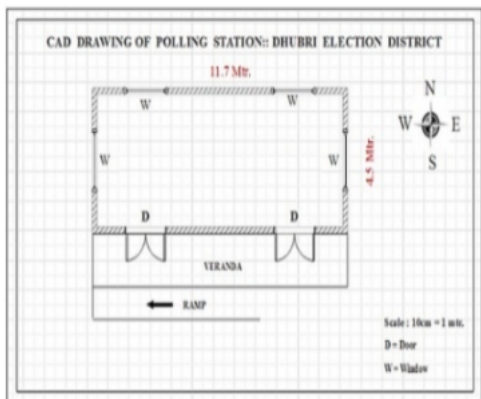

নিৰ্বাচক পঞ্জীয়ন বিষয়াৰ স্বাক্ষৰ

Nazri Naksha

Google Map View

Polling Station Building Front View

ভোটগ্রহন কেন্দ্ৰৰ সন্মুখৰ দৃশ্য

Cad View

Key MAP View

1 নাম : পূৰ্ণিমা বালা ৰায় পিতাৰ নাম: ধীৰেন চন্দ্ৰ ৰায় ঘৰ নং : 148 বয়স : 25 লিঙ্গ : মহিলা	DHL0523936 ফটো উপলব্ধ	2 নাম : কানাই চন্দ্ৰ ৰায় পিতাৰ নাম: গেন্দাৰাম ৰায় ঘৰ নং : 161 বয়স : 60 লিঙ্গ : পুৰুষ	DHL0002935 ফটো উপলব্ধ	3 নাম : বুলবলী বালা ৰায় স্বামীৰ নাম: কানাই চন্দ্ৰ ৰায় ঘৰ নং : 161 বয়স : 50 লিঙ্গ : মহিলা	DHL0002936 ফটো উপলব্ধ
4 নাম : পুতুল বালা ৰায় স্বামীৰ নাম: শচী মোহন ৰায় ঘৰ নং : 161 বয়স : 49 লিঙ্গ : মহিলা	DHL0002937 ফটো উপলব্ধ	5 নাম : সোনালী ৰায় পিতাৰ নাম: শশিমোহন ৰায় ঘৰ নং : 161 বয়স : 26 লিঙ্গ : মহিলা	DHL0589739 ফটো উপলব্ধ	6 নাম : জয়ন্ত ৰায় পিতাৰ নাম: কানাই চন্দ্ৰ ৰায় ঘৰ নং : 161 বয়স : 25 লিঙ্গ : পুৰুষ	DHL0607317 ফটো উপলব্ধ
7 নাম : ডালিম ৰায় পিতাৰ নাম: কানাই চন্দ্ৰ ৰায় ঘৰ নং : 161 বয়স : 21 লিঙ্গ : পুৰুষ	DHL2267987 ফটো উপলব্ধ	8 নাম : প্ৰবিন ৰায় পিতাৰ নাম: কানাই চন্দ্ৰ ৰায় ঘৰ নং : 161 বয়স : 19 লিঙ্গ : পুৰুষ	PEI0088559 ফটো উপলব্ধ	9 নাম : ননীবালা ৰায় স্বামীৰ নাম: যতীনদ্ৰনাথ ৰায় ঘৰ নং : 162 বয়স : 75 লিঙ্গ : মহিলা	DHL0002940 ফটো উপলব্ধ
# 10 নাম : নিৰ্মল চন্দ্ৰ ৰায় পিতাৰ নাম: যতীন্দ্ৰ নাথ ৰায় ঘৰ নং : 162 বয়স : 42 লিঙ্গ : পুৰুষ	DHL0002941 ফটো উপলব্ধ	11 নাম : উদয় চন্দ্ৰ ৰায় পিতাৰ নাম: যতীন্দ্ৰ নাথ ৰায় ঘৰ নং : 162 বয়স : 36 লিঙ্গ : পুৰুষ	DHL0002942 ফটো উপলব্ধ	12 নাম : সন্ধ্যা বালা ৰায় স্বামীৰ নাম: নিৰ্মল চন্দ্ৰ ৰায় ঘৰ নং : 162 বয়স : 29 লিঙ্গ : মহিলা	DHL0284703 ফটো উপলব্ধ
13 নাম : অনপমা ৰায় স্বামীৰ নাম: উদয় চন্দ্ৰ ৰায় ঘৰ নং : 162 বয়স : 28 লিঙ্গ : মহিলা	DHL2294981 ফটো উপলব্ধ	14 নাম : জিতেন্দ্ৰনাথ ৰায় পিতাৰ নাম: মানিক চান্দ ৰায় ঘৰ নং : 163 বয়স : 75 লিঙ্গ : পুৰুষ	DHL4241127 ফটো উপলব্ধ	15 নাম : অলকা ৰায় স্বামীৰ নাম: জিতেন্দ্ৰনাথ ৰায় ঘৰ নং : 163 বয়স : 70 লিঙ্গ : মহিলা	DHL0002943 ফটো উপলব্ধ
16 নাম : প্ৰদীপ ৰায় পিতাৰ নাম: জিতেন্দ্ৰনাথ ৰায় ঘৰ নং : 163 বয়স : 44 লিঙ্গ : পুৰুষ	DHL0002944 ফটো উপলব্ধ	17 নাম : প্ৰতাপ চন্দ্ৰ ৰায় পিতাৰ নাম: জিতেন্দ্ৰ নাথ ৰায় ঘৰ নং : 163 বয়স : 41 লিঙ্গ : পুৰুষ	DHL0002945 ফটো উপলব্ধ	18 নাম : তপতি বালা ৰায় স্বামীৰ নাম: প্ৰদীপ ৰায় ঘৰ নং : 163 বয়স : 36 লিঙ্গ : মহিলা	DHL0002946 ফটো উপলব্ধ
19 নাম : হৰেশ্বৰী ৰায় স্বামীৰ নাম: প্ৰতাপ ৰায় ঘৰ নং : 163 বয়স : 32 লিঙ্গ : মহিলা	DHL4248139 ফটো উপলব্ধ	20 নাম : হৰমোহন ৰায় পিতাৰ নাম: উপেন্দ্ৰনাথ ৰায় ঘৰ নং : 168 বয়স : 60 লিঙ্গ : পুৰুষ	DHL0002947 ফটো উপলব্ধ	21 নাম : ক্ষিৰোবালা ৰায় স্বামীৰ নাম: হৰমোহন ৰায় ৰায় ঘৰ নং : 168 বয়স : 52 লিঙ্গ : মহিলা	DHL0002948 ফটো উপলব্ধ
22 নাম : মনজীত ৰায় পিতাৰ নাম: হৰমোহন ৰায় ঘৰ নং : 168 বয়স : 30 লিঙ্গ : পুৰুষ	DHL4248742 ফটো উপলব্ধ	23 নাম : বিনিকা ৰায় স্বামীৰ নাম: মনজীত ৰায় ঘৰ নং : 164 বয়স : 24 লিঙ্গ : মহিলা	DHL2331361 ফটো উপলব্ধ	24 নাম : ফুলেশ্বৰী ৰায় স্বামীৰ নাম: ৰবি ৰায় ঘৰ নং : 165 বয়স : 85 লিঙ্গ : মহিলা	DHL0002951 ফটো উপলব্ধ
25 নাম : অপূৰ্ব কুমাৰ ৰায় পিতাৰ নাম: ৰবি ৰায় ঘৰ নং : 165 বয়স : 60 লিঙ্গ : পুৰুষ	DHL0002952 ফটো উপলব্ধ	26 নাম : ৰাজোবালা ৰায় স্বামীৰ নাম: অপূৰ্ব কুমাৰ ৰায় ঘৰ নং : 165 বয়স : 55 লিঙ্গ : মহিলা	DHL0002953 ফটো উপলব্ধ	27 নাম : অমল্যা ৰায় পিতাৰ নাম: অপূৰ্ব কুমাৰ ৰায় ঘৰ নং : 165 বয়স : 25 লিঙ্গ : পুৰুষ	DHL0442814 ফটো উপলব্ধ
28 নাম : দিলিপ ৰায় পিতাৰ নাম: অপূৰ্ব কুমাৰ ৰায় ঘৰ নং : 165 বয়স : 22 লিঙ্গ : পুৰুষ	DHL2268050 ফটো উপলব্ধ	29 নাম : লক্ষী বালা বৰ্মন স্বামীৰ নাম: অমল্যা ৰায় ঘৰ নং : 165 বয়স : 22 লিঙ্গ : মহিলা	DHL2322998 ফটো উপলব্ধ	30 নাম : নিৰ্মল চন্দ্ৰ ৰায় পিতাৰ নাম: হিতেন্দ্ৰ নাথ ৰায় ব্যাপাৰী ঘৰ নং : 166 বয়স : 53 লিঙ্গ : পুৰুষ	DHL0002954 ফটো উপলব্ধ