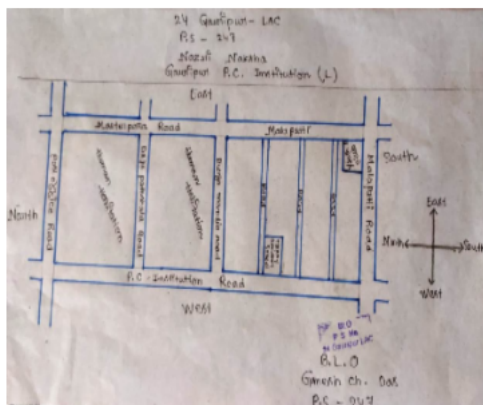

Nazri Naksha