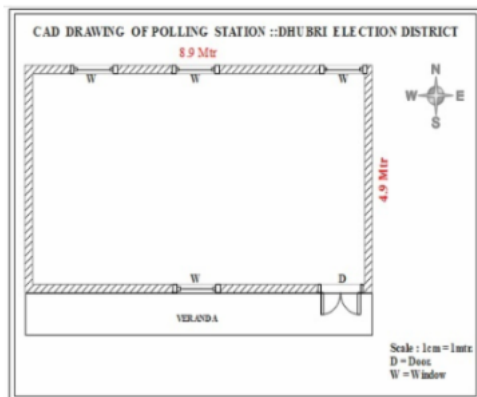

নিৰ্বাচক পঞ্জীয়ন বিষয়াৰ স্বাক্ষৰ

Nazri Naksha

Google Map View

Polling Station Building Front View

ভোটগ্রহন কেন্দ্ৰৰ সন্মুখৰ দৃশ্য

Cad View

Key MAP View

1 নাম : বোনা খাতুন স্বামীৰ নাম : ছামিদুল ইছলাম ঘৰ নং : 19 বয়স : 23 লিঙ্গ : মহিলা	GJF0571166 ফটো উপলব্ধ	E 2 নাম : কৰেন্দ্ৰ নাথ ৰায় পিতাৰ নাম : বঙ্কিম চন্দ্ৰ ৰায় ঘৰ নং : 252 বয়স : 71 লিঙ্গ : পুৰুষ	GJF1607745 ফটো উপলব্ধ	# 3 নাম : মিথন ৰায় পিতাৰ নাম : কৰেন্দ্ৰ নাথ ৰায় ঘৰ নং : 252 বয়স : 31 লিঙ্গ : পুৰুষ	GJF1913764 ফটো উপলব্ধ
S 4 নাম : আঞ্জমা খাতুন পিতাৰ নাম : আজমতুল্যা প্ৰধানী ঘৰ নং : 269 বয়স : 81 লিঙ্গ : মহিলা	GJF0648154 ফটো উপলব্ধ	5 নাম : ধনঞ্জয় ৰায় পিতাৰ নাম : ধমেশ্বৰ ৰায় ঘৰ নং : 291 বয়স : 24 লিঙ্গ : পুৰুষ	GJF0604108 ফটো উপলব্ধ	6 নাম : জ্যোতিকা ৰায় স্বামীৰ নাম : মনেশ্বৰ ৰায় ঘৰ নং : 293 বয়স : 32 লিঙ্গ : মহিলা	GJF0552943 ফটো উপলব্ধ
7 নাম : অনামিকা ৰায় পিতাৰ নাম : অনুকুল চন্দ্ৰ ৰায় ঘৰ নং : 304 বয়স : 26 লিঙ্গ : মহিলা	GJF0502500 ফটো উপলব্ধ	8 নাম : দিপেন চন্দ্ৰ ৰায় পিতাৰ নাম : অনুকুল চন্দ্ৰ ৰায় ঘৰ নং : 304 বয়স : 24 লিঙ্গ : পুৰুষ	GJF0526186 ফটো উপলব্ধ	9 নাম : হীৰা ৰায় পিতাৰ নাম : ভোবেশ্বৰ ৰায় ঘৰ নং : 313 বয়স : 23 লিঙ্গ : পুৰুষ	GJF0600452 ফটো উপলব্ধ
10 নাম : জিতু ৰায় পিতাৰ নাম : বাবুলু ৰায় ঘৰ নং : 314 বয়স : 23 লিঙ্গ : পুৰুষ	GJF0608190 ফটো উপলব্ধ	11 নাম : ধৰণী ৰায় পিতাৰ নাম : হৰিচ চন্দ্ৰ ৰায় ঘৰ নং : 315 বয়স : 29 লিঙ্গ : পুৰুষ	GJF0534214 ফটো উপলব্ধ	12 নাম : অমৰেন্দ্ৰ চন্দ্ৰ ৰায় পিতাৰ নাম : শিৰিশ চন্দ্ৰ ৰায় ঘৰ নং : 335 বয়স : 30 লিঙ্গ : পুৰুষ	GJF0274357 ফটো উপলব্ধ
S2 13 নাম : ভনিতা ৰায় স্বামীৰ নাম : নিত্যানন্দ ৰায় ঘৰ নং : 335 বয়স : 29 লিঙ্গ : মহিলা	FSC0119487 ফটো উপলব্ধ	14 নাম : অৰ্চনা ৰায় স্বামীৰ নাম : বাৰেন্দ্ৰ নাথ ৰায় ঘৰ নং : 336 বয়স : 34 লিঙ্গ : মহিলা	GJF1614206 ফটো উপলব্ধ	15 নাম : নিৰ্মলা বাল্লা ৰায় স্বামীৰ নাম : বিনয় ৰায় ঘৰ নং : 339 বয়স : 33 লিঙ্গ : মহিলা	GJF1614217 ফটো উপলব্ধ
16 নাম : সন্ধা ৰবিদাস স্বামীৰ নাম : ৰাজেন ৰবিদাস ঘৰ নং : 343 বয়স : 27 লিঙ্গ : মহিলা	GJF0563098 ফটো উপলব্ধ	17 নাম : আঞ্জমা খাতুন পিতাৰ নাম : আব্দুল কালাম সেখ ঘৰ নং : 357 বয়স : 23 লিঙ্গ : মহিলা	GJF0647974 ফটো উপলব্ধ	18 নাম : ছামিনা বিবি স্বামীৰ নাম : সাহিদুৰ ৰহমান ঘৰ নং : 358 বয়স : 33 লিঙ্গ : মহিলা	GJF1614228 ফটো উপলব্ধ
S 19 নাম : আপৰজে খাতুন স্বামীৰ নাম : আনিছুৰ ৰহমান ঘৰ নং : 367 বয়স : 27 লিঙ্গ : মহিলা	GJF0517425 ফটো উপলব্ধ	20 নাম : কৰিমন বিবি স্বামীৰ নাম : মহম্মাদ সেখ ঘৰ নং : 392 বয়স : 60 লিঙ্গ : মহিলা	GJF1614239 ফটো উপলব্ধ	21 নাম : নুৰজ হেন বেগম স্বামীৰ নাম : সবিকুল ইছলাম ঘৰ নং : 372 বয়স : 25 লিঙ্গ : মহিলা	GJF0622613 ফটো উপলব্ধ
S 22 নাম : মৰ্জিনা খাতুন স্বামীৰ নাম : মোজাম্মেল হক ঘৰ নং : 384 বয়স : 24 লিঙ্গ : মহিলা	GJF2068500 ফটো উপলব্ধ	23 নাম : পবিত্ৰ কুমাৰ ৰায় প্ৰধানী পিতাৰ নাম : গুমাৰ কান্ত ৰায় প্ৰধানী ঘৰ নং : 829 বয়স : 83 লিঙ্গ : পুৰুষ	GJF1607767 ফটো উপলব্ধ	24 নাম : জয়ন্তী ৰায় স্বামীৰ নাম : পবিত্ৰ কুমাৰ ৰায় প্ৰধানী ঘৰ নং : 829 বয়স : 73 লিঙ্গ : মহিলা	GJF1607778 ফটো উপলব্ধ
25 নাম : শঙ্কৰ চন্দ্ৰ ৰয় পিতাৰ নাম : পবিত্ৰ কুমাৰ ৰায় প্ৰধানী ঘৰ নং : 829 বয়স : 50 লিঙ্গ : পুৰুষ	GJF1607789 ফটো উপলব্ধ	26 নাম : শান্ত ৰাম ৰায় পিতাৰ নাম : পবিত্ৰ কুমাৰ প্ৰধানী ঘৰ নং : 829 বয়স : 47 লিঙ্গ : পুৰুষ	GJF1607790 ফটো উপলব্ধ	27 নাম : মীৰা ৰায় স্বামীৰ নাম : শঙ্কৰ চন্দ্ৰ ৰায় ঘৰ নং : 829 বয়স : 39 লিঙ্গ : মহিলা	GJF0168427 ফটো উপলব্ধ
28 নাম : তপন কুমাৰ ৰায় প্ৰধানী পিতাৰ নাম : গনেশচন্দ্ৰ ৰায় প্ৰধানী ঘৰ নং : 828 বয়স : 68 লিঙ্গ : পুৰুষ	GJF1607825 ফটো উপলব্ধ	29 নাম : জ্যোতিকা ৰায় প্ৰধানী স্বামীৰ নাম : তপন কুমাৰ ৰায় প্ৰধানী ঘৰ নং : 828 বয়স : 54 লিঙ্গ : মহিলা	GJF1607836 ফটো উপলব্ধ	30 নাম : মানস ৰায় পিতাৰ নাম : তপন কুমাৰ ৰায় প্ৰধানী ঘৰ নং : 828 বয়স : 31 লিঙ্গ : পুৰুষ	GJF1913775 ফটো উপলব্ধ