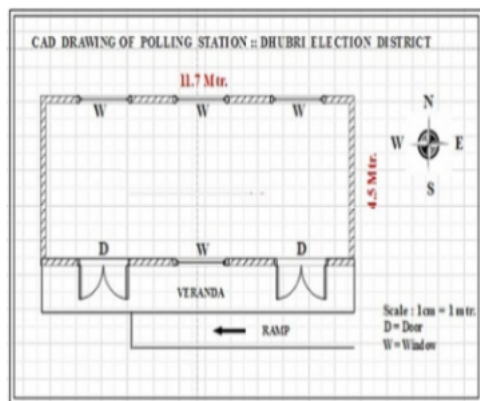

নিৰ্বাচক পঞ্জীয়ন বিষয়াৰ স্বাক্ষৰ

Nazri Naksha

Google Map View

Polling Station Building Front View

ভোটগ্ৰহন কেন্দ্ৰৰ সন্মুখৰ দৃশ্য

Cad View

Key MAP View

1 নাম : কুমাৰ অক্ষয় ৰায় পিতাৰ নাম: দেবেন্দ্ৰ নাথ ৰায় ঘৰ নং : 00 বয়স : 22 লিঙ্গ : পুৰুষ	GJF2050557 ফটো উপলব্ধ	2 নাম : বনজিত ৰায় পিতাৰ নাম: কাচুয়া ৰায় ঘৰ নং : 00 বয়স : 22 লিঙ্গ : পুৰুষ	GJF2050482 ফটো উপলব্ধ	3 নাম : সবিতা অধিকাৰী পিতাৰ নাম: সচিন্দ্ৰ অধিকাৰী ঘৰ নং : 00 বয়স : 21 লিঙ্গ : মহিলা	GJF2050458 ফটো উপলব্ধ
4 নাম : ৰুপজতী ৰায় পিতাৰ নাম: সুনিলা চন্দ্ৰ ৰায় ঘৰ নং : 00 বয়স : 21 লিঙ্গ : পুৰুষ	GJF2050532 ফটো উপলব্ধ	5 নাম : চিৰঞ্জীৱ ৰায় পিতাৰ নাম: মানিক ৰায় ঘৰ নং : 33 ক বয়স : 23 লিঙ্গ : পুৰুষ	GJF0659730 ফটো উপলব্ধ	6 নাম : বিষো বুলু বেপাৰী পিতাৰ নাম: তীৰ্থ বেপাৰী ঘৰ নং : 102 ক বয়স : 37 লিঙ্গ : মহিলা	GJF1258544 ফটো উপলব্ধ
S 7 নাম : পাৰ্বতী ৰায় স্বামীৰ নাম: অক্ষয় ৰায় ঘৰ নং : 209 বয়স : 80 লিঙ্গ : মহিলা	GJF1959893 ফটো উপলব্ধ	8 নাম : ভেলোবা বালা ৰায় স্বামীৰ নাম: মহেশচন্দ্ৰ ৰায় ঘৰ নং : 211 বয়স : 68 লিঙ্গ : মহিলা	GJF1624562 ফটো উপলব্ধ	9 নাম : মানিক চন্দ্ৰ ৰায় পিতাৰ নাম: মহেশচন্দ্ৰ ৰায় ঘৰ নং : 211 বয়স : 46 লিঙ্গ : পুৰুষ	GJF1624573 ফটো উপলব্ধ
10 নাম : মনোৰঞ্জন ৰায় পিতাৰ নাম: মহেশচন্দ্ৰ ৰায় ঘৰ নং : 211 বয়স : 40 লিঙ্গ : পুৰুষ	GJF1624595 ফটো উপলব্ধ	11 নাম : নাৰায়ন চন্দ্ৰ ৰায় পিতাৰ নাম: ক্ষিতীন্দ্ৰনাথ ৰায় ঘৰ নং : 212 বয়স : 68 লিঙ্গ : পুৰুষ	GJF1624631 ফটো উপলব্ধ	12 নাম : প্ৰমিলা বালা ৰায় স্বামীৰ নাম: ক্ষিতীন্দ্ৰনাথ ৰায় ঘৰ নং : 212 বয়স : 64 লিঙ্গ : মহিলা	GJF1624620 ফটো উপলব্ধ
13 নাম : পুতল চন্দ্ৰ ৰায় পিতাৰ নাম: ক্ষিতীন্দ্ৰনাথ ৰায় ঘৰ নং : 212 বয়স : 42 লিঙ্গ : পুৰুষ	GJF1624642 ফটো উপলব্ধ	14 নাম : টেপা ৰায় পিতাৰ নাম: মাখন ৰায় ঘৰ নং : 213 বয়স : 62 লিঙ্গ : পুৰুষ	GJF1624653 ফটো উপলব্ধ	15 নাম : মনতলসী ৰায় স্বামীৰ নাম: টেপা ৰায় ঘৰ নং : 213 বয়স : 54 লিঙ্গ : মহিলা	GJF1624664 ফটো উপলব্ধ
16 নাম : ৰবি চন্দ্ৰ ৰায় পিতাৰ নাম: টেপা ৰায় ঘৰ নং : 213 বয়স : 41 লিঙ্গ : পুৰুষ	GJF1624675 ফটো উপলব্ধ	17 নাম : ৰাম চন্দ্ৰ ৰায় পিতাৰ নাম: টেপা ৰায় ঘৰ নং : 213 বয়স : 38 লিঙ্গ : পুৰুষ	GJF1624686 ফটো উপলব্ধ	18 নাম : বুলবলী ৰায় স্বামীৰ নাম: ৰবি চন্দ্ৰ ৰায় ঘৰ নং : 213 বয়স : 28 লিঙ্গ : মহিলা	GJF0391250 ফটো উপলব্ধ
19 নাম : শচীনচন্দ্ৰ ৰায় পিতাৰ নাম: জিতেন্দ্ৰ ৰায় ঘৰ নং : 218 বয়স : 50 লিঙ্গ : পুৰুষ	GJF1624711 ফটো উপলব্ধ	20 নাম : যতীনচন্দ্ৰনাথ ৰায় পিতাৰ নাম: জিতেন্দ্ৰ ৰায় ঘৰ নং : 218 বয়স : 50 লিঙ্গ : পুৰুষ	GJF1624722 ফটো উপলব্ধ	21 নাম : সোনা বালা ৰায় পিতাৰ নাম: জিতেন্দ্ৰ ৰায় ঘৰ নং : 218 বয়স : 44 লিঙ্গ : পুৰুষ	GJF1624733 ফটো উপলব্ধ
22 নাম : ব্ৰজোবালা ৰায় স্বামীৰ নাম: শচীন চন্দ্ৰ ৰায় ঘৰ নং : 218 বয়স : 42 লিঙ্গ : মহিলা	GJF1624744 ফটো উপলব্ধ	23 নাম : সবিতা মুগল স্বামীৰ নাম: যতিন্দ্ৰ নাথ ৰায় ঘৰ নং : 214 বয়স : 32 লিঙ্গ : মহিলা	GJF1908969 ফটো উপলব্ধ	24 নাম : যতীনচন্দ্ৰনাথ ৰায় পিতাৰ নাম: মাখন ৰায় ঘৰ নং : 215 বয়স : 58 লিঙ্গ : পুৰুষ	GJF1624755 ফটো উপলব্ধ
25 নাম : দেববালা ৰায় স্বামীৰ নাম: যতীনচন্দ্ৰনাথ ৰায় ঘৰ নং : 215 বয়স : 51 লিঙ্গ : মহিলা	GJF1624766 ফটো উপলব্ধ	26 নাম : সম্ভাৰ ৰায় পিতাৰ নাম: যতীনচন্দ্ৰনাথ ৰায় ঘৰ নং : 215 বয়স : 40 লিঙ্গ : পুৰুষ	GJF1624777 ফটো উপলব্ধ	27 নাম : প্ৰদীপ কুমাৰ ৰায় পিতাৰ নাম: যতীনচন্দ্ৰ নাথ ৰায় ঘৰ নং : 215 বয়স : 38 লিঙ্গ : পুৰুষ	GJF1624788 ফটো উপলব্ধ
28 নাম : ৰতা বালা ৰায় পিতাৰ নাম: যতিন্দ্ৰ নাথ ৰায় ঘৰ নং : 215 বয়স : 31 লিঙ্গ : মহিলা	GJF0651547 ফটো উপলব্ধ	29 নাম : দীপিকা ব্ৰানী ৰায় স্বামীৰ নাম: প্ৰদীপ কুমাৰ ৰায় ঘৰ নং : 215 বয়স : 25 লিঙ্গ : মহিলা	GJF0344754 ফটো উপলব্ধ	30 নাম : সন্ধ্যা বালা ৰায় স্বামীৰ নাম: সম্ভাৰ ৰায় ঘৰ নং : 215 বয়স : 24 লিঙ্গ : মহিলা	GJF0573170 ফটো উপলব্ধ