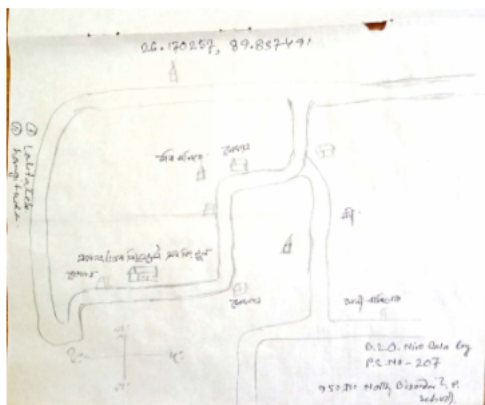

Nazri Naksha