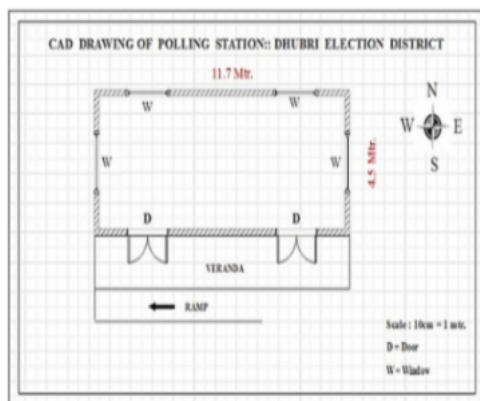

নিৰ্বাচক পঞ্জীয়ন বিষয়াৰ স্বাক্ষৰ

Nazri Naksha

Google Map View

Polling Station Building Front View

ভোটগ্ৰহন কেন্দ্ৰৰ সন্মুখৰ দৃশ্য

Cad View

Key MAP View

1 নাম : মধুসূদন মণ্ডল পিতাৰ নাম: দেবেন্দ্র নাথ মণ্ডল ঘৰ নং : ১ বয়স : 67 লিঙ্গ : পুৰুষ	GJF1234566 ফটো উপলব্ধ	2 নাম : প্রতিমা মণ্ডল স্বামীৰ নাম: মধুসূদন মণ্ডল ঘৰ নং : ১ বয়স : 53 লিঙ্গ : মহিলা	GJF1234577 ফটো উপলব্ধ	3 নাম : মদন মোহন মণ্ডল পিতাৰ নাম: মধুসূদন মণ্ডল ঘৰ নং : ১ বয়স : 25 লিঙ্গ : পুৰুষ	GJF0469700 ফটো উপলব্ধ
S 4 নাম : বিম্বা মণ্ডল পিতাৰ নাম: মধুসূদন মণ্ডল ঘৰ নং : 01 বয়স : 22 লিঙ্গ : মহিলা	PEI0011338 ফটো উপলব্ধ	5 নাম : সুনীল কুঃ ভট্টাচাৰ্য্য পিতাৰ নাম: কৃষ্ণচৰন ভট্টাচাৰ্য্য ঘৰ নং : ২ বয়স : 74 লিঙ্গ : পুৰুষ	GJF1234599 ফটো উপলব্ধ	6 নাম : কাৰেবী চুকুৰতী স্বামীৰ নাম: সুনীল কুমাৰ ভট্টাচাৰ্য্য ঘৰ নং : ২ বয়স : 65 লিঙ্গ : মহিলা	GJF1234602 ফটো উপলব্ধ
S 7 নাম : মমতা ভট্টাচাৰ্য্য পিতাৰ নাম: গোবিন্দ ভট্টাচাৰ্য্য ঘৰ নং : ৩ বয়স : 31 লিঙ্গ : মহিলা	GJF0384479 ফটো উপলব্ধ	8 নাম : মুক্তি ভট্টাচাৰ্য্য পিতাৰ নাম: গোবিন্দ ভট্টাচাৰ্য্য ঘৰ নং : 2 এ বয়স : 28 লিঙ্গ : মহিলা	GJF0546135 ফটো উপলব্ধ	9 নাম : নিভা ভট্টাচাৰ্য্য স্বামীৰ নাম: গোবিন্দ চৰন ভট্টাচাৰ্য্য ঘৰ নং : ২ক বয়স : 60 লিঙ্গ : মহিলা	GJF1234646 ফটো উপলব্ধ
10 নাম : ধনদা দেৱ শৰ্মা স্বামীৰ নাম: দুৰ্গাচৰণ ভট্টাচাৰ্য্য ঘৰ নং : ২খ বয়স : 51 লিঙ্গ : মহিলা	GJF1234679 ফটো উপলব্ধ	11 নাম : গনেশ ভট্টাচাৰ্য্য পিতাৰ নাম: গোবিন্দ ভট্টাচাৰ্য্য ঘৰ নং : ২ক বয়স : 34 লিঙ্গ : পুৰুষ	GJF1234624 ফটো উপলব্ধ	12 নাম : গোপেশ ভট্টাচাৰ্য্য পিতাৰ নাম: গোবিন্দ ভট্টাচাৰ্য্য ঘৰ নং : ২ক বয়স : 28 লিঙ্গ : পুৰুষ	GJF0384669 ফটো উপলব্ধ
13 নাম : আদুৰী সৰকাৰ স্বামীৰ নাম: পঞ্চনন সৰকাৰ ঘৰ নং : ৩ বয়স : 75 লিঙ্গ : মহিলা	GJF1234737 ফটো উপলব্ধ	14 নাম : হৰেন্দ্ৰ নাথ সৰকাৰ পিতাৰ নাম: পঞ্চনন সৰকাৰ ঘৰ নং : ৩ বয়স : 60 লিঙ্গ : পুৰুষ	GJF1234680 ফটো উপলব্ধ	15 নাম : টেটোন সৰকাৰ পিতাৰ নাম: পঞ্চনন সৰকাৰ ঘৰ নং : ৩ বয়স : 58 লিঙ্গ : পুৰুষ	GJF1234704 ফটো উপলব্ধ
16 নাম : মঞ্জু সৰকাৰ স্বামীৰ নাম: হৰেন্দ্ৰ নাথ সৰকাৰ ঘৰ নং : ৩ বয়স : 50 লিঙ্গ : মহিলা	GJF1234691 ফটো উপলব্ধ	17 নাম : প্ৰমিলা সৰকাৰ স্বামীৰ নাম: টেটোন সৰকাৰ ঘৰ নং : ৩ বয়স : 42 লিঙ্গ : মহিলা	GJF1234715 ফটো উপলব্ধ	18 নাম : নৰেশ সৰকাৰ পিতাৰ নাম: পঞ্চনন সৰকাৰ ঘৰ নং : ৩ বয়স : 39 লিঙ্গ : পুৰুষ	GJF1234748 ফটো উপলব্ধ
19 নাম : ফৰফুৰি সৰকাৰ স্বামীৰ নাম: নৰেশ সৰকাৰ ঘৰ নং : ৩ বয়স : 34 লিঙ্গ : মহিলা	GJF1234760 ফটো উপলব্ধ	20 নাম : শিবেন সৰকাৰ মাতৃৰ নাম: আদুৰী সৰকাৰ ঘৰ নং : ৩ বয়স : 33 লিঙ্গ : পুৰুষ	GJF1234759 ফটো উপলব্ধ	21 নাম : ৰাহুল সৰকাৰ পিতাৰ নাম: হৰেন সৰকাৰ ঘৰ নং : 03 বয়স : 24 লিঙ্গ : পুৰুষ	PEI0056291 ফটো উপলব্ধ
22 নাম : আল্লাদী বিশ্বাস স্বামীৰ নাম: পৰিতোষ বিশ্বাস ঘৰ নং : ৩A বয়স : 50 লিঙ্গ : মহিলা	GJF1234771 ফটো উপলব্ধ	23 নাম : প্ৰসেনজিৎ বিশ্বাচ পিতাৰ নাম: পৰিতোষ বিশ্বাচ ঘৰ নং : 3 এ বয়স : 27 লিঙ্গ : পুৰুষ	GJF0339630 ফটো উপলব্ধ	24 নাম : চিৰনজিৎ বিশ্বাস পিতাৰ নাম: পৰিতোষ বিশ্বাস ঘৰ নং : ৩ক বয়স : 25 লিঙ্গ : পুৰুষ	GJF0426502 ফটো উপলব্ধ
25 নাম : চন্দনা ভৌমিক স্বামীৰ নাম: প্ৰবীন ভৌমিক ঘৰ নং : 8 বয়স : 49 লিঙ্গ : মহিলা	GJF1234782 ফটো উপলব্ধ	26 নাম : বাপী ভৌমিক পিতাৰ নাম: প্ৰবীন ভৌমিক ঘৰ নং : 4 বয়স : 25 লিঙ্গ : পুৰুষ	GJF0304030 ফটো উপলব্ধ	27 নাম : বিশ্বজিৎ ভৌমিক মাতৃৰ নাম: চন্দনা ভৌমিক ঘৰ নং : 4 বয়স : 23 লিঙ্গ : পুৰুষ	GJF0636753 ফটো উপলব্ধ
28 নাম : ৰত্নেশ্বৰ ভৌমিক পিতাৰ নাম: অভিৰাম ভৌমিক ঘৰ নং : ৫ বয়স : 68 লিঙ্গ : পুৰুষ	GJF1234793 ফটো উপলব্ধ	29 নাম : আৰতি ভৌমিক স্বামীৰ নাম: ৰত্নেশ্বৰ ভৌমিক ঘৰ নং : ৫ বয়স : 58 লিঙ্গ : মহিলা	GJF1234806 ফটো উপলব্ধ	30 নাম : ৰাজেশ্বৰ ভৌমিক পিতাৰ নাম: ৰত্নেশ্বৰ ভৌমিক ঘৰ নং : ৫ বয়স : 32 লিঙ্গ : পুৰুষ	GJF1243307 ফটো উপলব্ধ