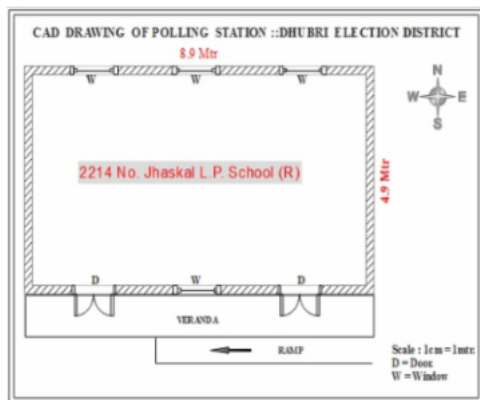

নিৰ্বাচক পঞ্জীয়ন বিষয়াৰ স্বাক্ষৰ

Nazri Naksha

Google Map View

Polling Station Building Front View

ভোটগ্ৰহন কেন্দ্ৰৰ সন্মুখৰ দৃশ্য

Cad View

Key MAP View

1 নাম : মধুসূদন মণ্ডল পিতাৰ নাম: দেবেন্দ্র নাথ মণ্ডল ঘৰ নং : ১ বয়স : 67 লিঙ্গ : পুৰুষ	GJF1234566 ফটো উপলব্ধ	2 নাম : প্রতিমা মণ্ডল স্বামীৰ নাম: মধুসূদন মণ্ডল ঘৰ নং : ১ বয়স : 53 লিঙ্গ : মহিলা	GJF1234577 ফটো উপলব্ধ	3 নাম : মদন মোহন মণ্ডল পিতাৰ নাম: মধুসূদন মণ্ডল ঘৰ নং : ১ বয়স : 25 লিঙ্গ : পুৰুষ	GJF0469700 ফটো উপলব্ধ
S 4 নাম : বিম্বা মণ্ডল পিতাৰ নাম: মধুসূদন মণ্ডল ঘৰ নং : 01 বয়স : 22 লিঙ্গ : মহিলা	PEI0011338 ফটো উপলব্ধ	5 নাম : সুনীল কুঃ ভট্টাচাৰ্য্য পিতাৰ নাম: কৃষ্ণচৰন ভট্টাচাৰ্য্য ঘৰ নং : ২ বয়স : 74 লিঙ্গ : পুৰুষ	GJF1234599 ফটো উপলব্ধ	6 নাম : কাৰেবী চুকুৰতী স্বামীৰ নাম: সুনীল কুমাৰ ভট্টাচাৰ্য্য ঘৰ নং : ২ বয়স : 65 লিঙ্গ : মহিলা	GJF1234602 ফটো উপলব্ধ
S 7 নাম : মমতা ভট্টাচাৰ্য্য পিতাৰ নাম: গোবিন্দ ভট্টাচাৰ্য্য ঘৰ নং : ৩ বয়স : 31 লিঙ্গ : মহিলা	GJF0384479 ফটো উপলব্ধ	8 নাম : মুক্তি ভট্টাচাৰ্য্য পিতাৰ নাম: গোবিন্দ ভট্টাচাৰ্য্য ঘৰ নং : 2 এ বয়স : 28 লিঙ্গ : মহিলা	GJF0546135 ফটো উপলব্ধ	9 নাম : নিভা ভট্টাচাৰ্য্য স্বামীৰ নাম: গোবিন্দ চৰন ভট্টাচাৰ্য্য ঘৰ নং : ২ক বয়স : 60 লিঙ্গ : মহিলা	GJF1234646 ফটো উপলব্ধ
10 নাম : ধনদা দেৱ শৰ্মা স্বামীৰ নাম: দুৰ্গাচৰণ ভট্টাচাৰ্য্য ঘৰ নং : ২খ বয়স : 51 লিঙ্গ : মহিলা	GJF1234679 ফটো উপলব্ধ	11 নাম : গনেশ ভট্টাচাৰ্য্য পিতাৰ নাম: গোবিন্দ ভট্টাচাৰ্য্য ঘৰ নং : ২ক বয়স : 34 লিঙ্গ : পুৰুষ	GJF1234624 ফটো উপলব্ধ	12 নাম : গোপেশ ভট্টাচাৰ্য্য পিতাৰ নাম: গোবিন্দ ভট্টাচাৰ্য্য ঘৰ নং : ২ক বয়স : 28 লিঙ্গ : পুৰুষ	GJF0384669 ফটো উপলব্ধ
13 নাম : আদুৰী সৰকাৰ স্বামীৰ নাম: পঞ্চনন সৰকাৰ ঘৰ নং : ৩ বয়স : 75 লিঙ্গ : মহিলা	GJF1234737 ফটো উপলব্ধ	14 নাম : হৰেন্দ্ৰ নাথ সৰকাৰ পিতাৰ নাম: পঞ্চনন সৰকাৰ ঘৰ নং : ৩ বয়স : 60 লিঙ্গ : পুৰুষ	GJF1234680 ফটো উপলব্ধ	15 নাম : টেটোন সৰকাৰ পিতাৰ নাম: পঞ্চনন সৰকাৰ ঘৰ নং : ৩ বয়স : 58 লিঙ্গ : পুৰুষ	GJF1234704 ফটো উপলব্ধ
16 নাম : মঞ্জু সৰকাৰ স্বামীৰ নাম: হৰেন্দ্ৰ নাথ সৰকাৰ ঘৰ নং : ৩ বয়স : 50 লিঙ্গ : মহিলা	GJF1234691 ফটো উপলব্ধ	17 নাম : প্ৰমিলা সৰকাৰ স্বামীৰ নাম: টেটোন সৰকাৰ ঘৰ নং : ৩ বয়স : 42 লিঙ্গ : মহিলা	GJF1234715 ফটো উপলব্ধ	18 নাম : নৰেশ সৰকাৰ পিতাৰ নাম: পঞ্চনন সৰকাৰ ঘৰ নং : ৩ বয়স : 39 লিঙ্গ : পুৰুষ	GJF1234748 ফটো উপলব্ধ
19 নাম : ফৰফুৰি সৰকাৰ স্বামীৰ নাম: নৰেশ সৰকাৰ ঘৰ নং : ৩ বয়স : 34 লিঙ্গ : মহিলা	GJF1234760 ফটো উপলব্ধ	20 নাম : শিবেন সৰকাৰ মাতৃৰ নাম: আদুৰী সৰকাৰ ঘৰ নং : ৩ বয়স : 33 লিঙ্গ : পুৰুষ	GJF1234759 ফটো উপলব্ধ	21 নাম : ৰাহুল সৰকাৰ পিতাৰ নাম: হৰেন সৰকাৰ ঘৰ নং : 03 বয়স : 24 লিঙ্গ : পুৰুষ	PEI0056291 ফটো উপলব্ধ
22 নাম : আল্লাদী বিশ্বাস স্বামীৰ নাম: পৰিতোষ বিশ্বাস ঘৰ নং : ৩A বয়স : 50 লিঙ্গ : মহিলা	GJF1234771 ফটো উপলব্ধ	23 নাম : প্ৰসেনজিৎ বিশ্বাচ পিতাৰ নাম: পৰিতোষ বিশ্বাচ ঘৰ নং : 3 এ বয়স : 27 লিঙ্গ : পুৰুষ	GJF0339630 ফটো উপলব্ধ	24 নাম : চিৰনজিৎ বিশ্বাস পিতাৰ নাম: পৰিতোষ বিশ্বাস ঘৰ নং : ৩ক বয়স : 25 লিঙ্গ : পুৰুষ	GJF0426502 ফটো উপলব্ধ
25 নাম : চন্দনা ভৌমিক স্বামীৰ নাম: প্ৰবীন ভৌমিক ঘৰ নং : 8 বয়স : 49 লিঙ্গ : মহিলা	GJF1234782 ফটো উপলব্ধ	26 নাম : বাপী ভৌমিক পিতাৰ নাম: প্ৰবীন ভৌমিক ঘৰ নং : 4 বয়স : 25 লিঙ্গ : পুৰুষ	GJF0304030 ফটো উপলব্ধ	27 নাম : বিশ্বজিৎ ভৌমিক মাতৃৰ নাম: চন্দনা ভৌমিক ঘৰ নং : 4 বয়স : 23 লিঙ্গ : পুৰুষ	GJF0636753 ফটো উপলব্ধ
28 নাম : ৰত্নেশ্বৰ ভৌমিক পিতাৰ নাম: অভিৰাম ভৌমিক ঘৰ নং : ৫ বয়স : 68 লিঙ্গ : পুৰুষ	GJF1234793 ফটো উপলব্ধ	29 নাম : আৰতি ভৌমিক স্বামীৰ নাম: ৰত্নেশ্বৰ ভৌমিক ঘৰ নং : ৫ বয়স : 58 লিঙ্গ : মহিলা	GJF1234806 ফটো উপলব্ধ	30 নাম : ৰাজেশ্বৰ ভৌমিক পিতাৰ নাম: ৰত্নেশ্বৰ ভৌমিক ঘৰ নং : ৫ বয়স : 32 লিঙ্গ : পুৰুষ	GJF1243307 ফটো উপলব্ধ