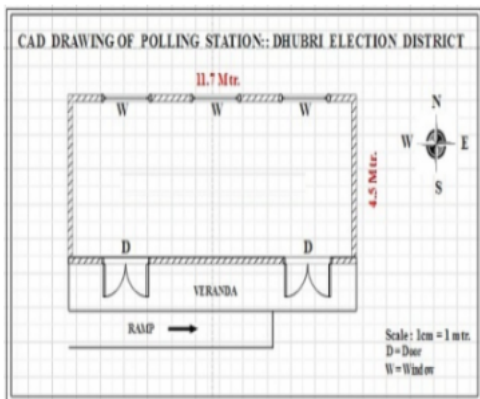

নিৰ্বাচক পঞ্জীয়ন বিষয়াৰ স্বাক্ষৰ

Nazri Naksha

Google Map View

Polling Station Building Front View

ভোটগ্ৰহন কেন্দ্ৰৰ সন্মুখৰ দৃশ্য

Cad View

Key MAP View

1 নাম : প্রদীপ কুমাৰ ৰায় পিতাৰ নাম: সুশীল কুমাৰ প্ৰধানী ঘৰ নং : ১ বয়স : 47 লিঙ্গ : পুৰুষ	GJF7934589 ফটো উপলব্ধ	2 নাম : নবীন চন্দ্ৰ ৰায় প্ৰধানী পিতাৰ নাম: সুশীল চন্দ্ৰ ৰায় প্ৰধানী ঘৰ নং : ১ বয়স : 42 লিঙ্গ : পুৰুষ	GJF7934590 ফটো উপলব্ধ	# 3 নাম : পূৰ্ণিমা বালা ৰায় স্বামীৰ নাম: প্ৰদীপ কুমাৰ ৰায় ঘৰ নং : ১ বয়স : 38 লিঙ্গ : মহিলা	GJF7934603 ফটো উপলব্ধ
4 নাম : ভাগীৰথী ৰায় প্ৰধানী স্বামীৰ নাম: নবীন চন্দ্ৰ ৰায় প্ৰধানী ঘৰ নং : ১ বয়স : 33 লিঙ্গ : মহিলা	GJF7934614 ফটো উপলব্ধ	5 নাম : বিক্ৰম কুমাৰ ৰায় পিতাৰ নাম: প্ৰদীপ কুমাৰ ৰায় ঘৰ নং : 1 বয়স : 19 লিঙ্গ : পুৰুষ	PEI0091785 ফটো উপলব্ধ	6 নাম : সুকুমাৰ ৰায় প্ৰধানী পিতাৰ নাম: সুশীল চন্দ্ৰ ৰায় প্ৰধানী ঘৰ নং : ২ বয়স : 59 লিঙ্গ : পুৰুষ	GJF7934625 ফটো উপলব্ধ
7 নাম : জয়ন্তী ৰায় প্ৰধানী স্বামীৰ নাম: সুকুমাৰ ৰায় প্ৰধানী ঘৰ নং : ২ বয়স : 53 লিঙ্গ : মহিলা	GJF7934636 ফটো উপলব্ধ	8 নাম : সুৰোজিত প্ৰধানী পিতাৰ নাম: সুকুমাৰ প্ৰধানী ঘৰ নং : 2 বয়স : 31 লিঙ্গ : পুৰুষ	GJF0228809 ফটো উপলব্ধ	9 নাম : ৰমেশ চন্দ্ৰ ৰায় পিতাৰ নাম: চন্দেশ্বৰ ৰায় ঘৰ নং : ৩ বয়স : 69 লিঙ্গ : পুৰুষ	GJF7934647 ফটো উপলব্ধ
10 নাম : হিল্লোল কুমাৰ ৰায় পিতাৰ নাম: ৰমেশ চন্দ্ৰ ৰায় ঘৰ নং : ৩ বয়স : 43 লিঙ্গ : পুৰুষ	GJF7934669 ফটো উপলব্ধ	11 নাম : বিনোদিনী ৰায় স্বামীৰ নাম: হিল্লোল কুমাৰ ৰায় ঘৰ নং : ৩ বয়স : 40 লিঙ্গ : মহিলা	GJF7943284 ফটো উপলব্ধ	12 নাম : যতীনদ্ৰ নাথ ৰায় পিতাৰ নাম: সুৰেন্দ্ৰ নাথ ৰায় ঘৰ নং : 8 বয়স : 64 লিঙ্গ : পুৰুষ	GJF7934670 ফটো উপলব্ধ
13 নাম : ধৰ্মেন্দ্ৰ নাথ ৰায় পিতাৰ নাম: যতীনদ্ৰ নাথ ৰায় ঘৰ নং : 8 বয়স : 40 লিঙ্গ : পুৰুষ	GJF7934692 ফটো উপলব্ধ	14 নাম : সুমিত্ৰা শীল স্বামীৰ নাম: উত্তম কুমাৰ ৰায় ঘৰ নং : 8 বয়স : 32 লিঙ্গ : মহিলা	GJF1946072 ফটো উপলব্ধ	D 15 নাম : ফুলেশ্বৰী ৰায় স্বামীৰ নাম: খোকা ৰায় ঘৰ নং : ৫ বয়স : 80 লিঙ্গ : মহিলা	GJF7934727 ফটো উপলব্ধ
16 নাম : মদন চন্দ্ৰ ৰায় পিতাৰ নাম: খোকা ৰায় ঘৰ নং : ৫ বয়স : 55 লিঙ্গ : পুৰুষ	GJF7934716 ফটো উপলব্ধ	17 নাম : নীলিমা ৰায় স্বামীৰ নাম: মদন চন্দ্ৰ ৰায় ঘৰ নং : ৫ বয়স : 39 লিঙ্গ : মহিলা	GJF7934738 ফটো উপলব্ধ	18 নাম : ৰাধাৰানী পাল স্বামীৰ নাম: অনিল পাল ঘৰ নং : ৬ বয়স : 60 লিঙ্গ : মহিলা	GJF7934749 ফটো উপলব্ধ
19 নাম : মন্দাকিনী দেবী পাল স্বামীৰ নাম: ফণীভূষণ পাল ঘৰ নং : ৭ বয়স : 77 লিঙ্গ : মহিলা	GJF7934772 ফটো উপলব্ধ	20 নাম : বুলবুলী পাল স্বামীৰ নাম: ৰাজীব পাল ঘৰ নং : ৭ বয়স : 51 লিঙ্গ : মহিলা	GJF7934794 ফটো উপলব্ধ	21 নাম : ৰাজীব পাল পিতাৰ নাম: ফণীভূষণ পাল ঘৰ নং : ৭ বয়স : 49 লিঙ্গ : পুৰুষ	GJF7934783 ফটো উপলব্ধ
22 নাম : ঋষিকা পাল পিতাৰ নাম: ৰাজীব পাল ঘৰ নং : 07 বয়স : 23 লিঙ্গ : মহিলা	GJF0595033 ফটো উপলব্ধ	23 নাম : মনোৰঞ্জন ৰায় পিতাৰ নাম: সতীশ চন্দ্ৰ ৰায় ঘৰ নং : ৮ বয়স : 75 লিঙ্গ : পুৰুষ	GJF7934807 ফটো উপলব্ধ	24 নাম : সন্তোষ ৰঞ্জন ৰায় পিতাৰ নাম: শতীশ চন্দ্ৰ ৰায় ঘৰ নং : ৮ বয়স : 70 লিঙ্গ : পুৰুষ	GJF7934852 ফটো উপলব্ধ
25 নাম : মঞ্জু ৰায় স্বামীৰ নাম: সন্তোষ ৰঞ্জন ৰায় ঘৰ নং : ৮ বয়স : 56 লিঙ্গ : মহিলা	GJF7934863 ফটো উপলব্ধ	26 নাম : উত্তম কুঃ ৰায় পিতাৰ নাম: মনোৰঞ্জন ৰায় ঘৰ নং : ৮ বয়স : 42 লিঙ্গ : পুৰুষ	GJF7934830 ফটো উপলব্ধ	27 নাম : সুৰোজিত ৰায় পিতাৰ নাম: মনোৰঞ্জন ৰায় ঘৰ নং : ৮ বয়স : 39 লিঙ্গ : পুৰুষ	GJF7934841 ফটো উপলব্ধ
28 নাম : সুমিতা ৰায় পিতাৰ নাম: সন্তোষ ৰায় ঘৰ নং : ৮ বয়স : 34 লিঙ্গ : মহিলা	GJF7934874 ফটো উপলব্ধ	29 নাম : বেদনা পাল স্বামীৰ নাম: ইন্দ্ৰজিত পাল ঘৰ নং : ৯ বয়স : 57 লিঙ্গ : মহিলা	GJF7934909 ফটো উপলব্ধ	30 নাম : বিশ্ৰুজিত পাল পিতাৰ নাম: ইন্দ্ৰজিত পাল ঘৰ নং : ৯ বয়স : 37 লিঙ্গ : পুৰুষ	GJF7934885 ফটো উপলব্ধ