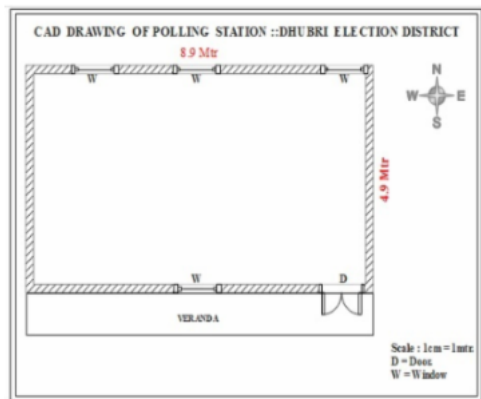

নিৰ্বাচক পঞ্জীয়ন বিষয়াৰ স্বাক্ষৰ

Nazri Naksha

Google Map View

Polling Station Building Front View

ভোটগ্ৰহন কেন্দ্ৰৰ সন্মুখৰ দৃশ্য

Cad View

Key MAP View

1 নাম : মধুবালা ৰায় স্বামীৰ নাম : বাবুৰাম ৰায় ঘৰ নং : ৩১১ বয়স : 75 লিঙ্গ : মহিলা	GJF0001876 ফটো উপলব্ধ	2 নাম : বতেশ্বৰ ৰায় পিতাৰ নাম : বাবুৰাম ৰায় ঘৰ নং : ৩১১ বয়স : 50 লিঙ্গ : পুৰুষ	GJF0001877 ফটো উপলব্ধ	3 নাম : হৰেন্দ্ৰ নাথ ৰায় পিতাৰ নাম : বাবুৰাম ৰায় ঘৰ নং : ৩১১ বয়স : 45 লিঙ্গ : পুৰুষ	GJF3239405 ফটো উপলব্ধ
S 4 নাম : সুমিত্ৰা ৰায় পিতাৰ নাম : বাবুৰাম ৰায় ঘৰ নং : ৩১১ বয়স : 43 লিঙ্গ : মহিলা	GJF0001878 ফটো উপলব্ধ	5 নাম : ভাৰতী ৰায় স্বামীৰ নাম : বতেশ্বৰ ৰায় ঘৰ নং : ৩১১ বয়স : 40 লিঙ্গ : মহিলা	GJF0001879 ফটো উপলব্ধ	S 6 নাম : মালতী ৰায় স্বামীৰ নাম : হৰেন্দ্ৰ নাথ ৰায় ঘৰ নং : ৩১১ বয়স : 38 লিঙ্গ : মহিলা	GJF0001880 ফটো উপলব্ধ
7 নাম : অমল বৰ্মন পিতাৰ নাম : মহেন্দ্ৰ বৰ্মন ঘৰ নং : ৩১১ বয়স : 34 লিঙ্গ : পুৰুষ	GJF0001881 ফটো উপলব্ধ	# 8 নাম : সুধন ৰায় পিতাৰ নাম : সৈন্যাসী ৰায় ঘৰ নং : ৩১১ বয়স : 32 লিঙ্গ : পুৰুষ	GJF0001882 ফটো উপলব্ধ	9 নাম : বিমন বৰ্মন পিতাৰ নাম : মেহেন্দ্ৰ বৰ্মন ঘৰ নং : ৩১১ বয়স : 31 লিঙ্গ : পুৰুষ	GJF0001883 ফটো উপলব্ধ
10 নাম : অৰ্পনা বৰ্মন স্বামীৰ নাম : বিমল বৰ্মন ঘৰ নং : 311 বয়স : 31 লিঙ্গ : মহিলা	GJF0575787 ফটো উপলব্ধ	11 নাম : সম্পা ৰায় স্বামীৰ নাম : সুধন ৰায় ঘৰ নং : 311 বয়স : 28 লিঙ্গ : মহিলা	GJF0522714 ফটো উপলব্ধ	12 নাম : বনঞ্জিৎ ৰায় পিতাৰ নাম : বতেশ্বৰ ৰায় ঘৰ নং : 311 বয়স : 23 লিঙ্গ : পুৰুষ	GJF2083921 ফটো উপলব্ধ
13 নাম : মহেন্দ্ৰ বৰ্মন পিতাৰ নাম : বৃন্দা বৰ্মন ঘৰ নং : ৩১১ক বয়স : 69 লিঙ্গ : পুৰুষ	GJF0001884 ফটো উপলব্ধ	14 নাম : সৈন্যাসী ৰায় পিতাৰ নাম : নান্দু বৰ্মন ঘৰ নং : ৩১১খ বয়স : 58 লিঙ্গ : পুৰুষ	GJF0001886 ফটো উপলব্ধ	15 নাম : মালতী বৰ্মন স্বামীৰ নাম : মহেন্দ্ৰ বৰ্মন ঘৰ নং : ৩১১ক বয়স : 53 লিঙ্গ : মহিলা	GJF0001885 ফটো উপলব্ধ
16 নাম : আৰতি বালা ৰায় স্বামীৰ নাম : দীনেশ চন্দ্ৰ ঘৰ নং : ৩১২ বয়স : 51 লিঙ্গ : মহিলা	GJF0001889 ফটো উপলব্ধ	17 নাম : বাধিকা বালা ৰায় স্বামীৰ নাম : দীজেন ৰায় ঘৰ নং : ৩১২ বয়স : 39 লিঙ্গ : মহিলা	GJF1892815 ফটো উপলব্ধ	18 নাম : দীজেন ৰায় পিতাৰ নাম : দীনেশ চন্দ্ৰ ৰায় ঘৰ নং : ৩১২ বয়স : 38 লিঙ্গ : পুৰুষ	GJF0001890 ফটো উপলব্ধ
19 নাম : ৰাজেন্দ্ৰ নাথ ৰায় পিতাৰ নাম : দীনেশ চন্দ্ৰ ৰায় ঘৰ নং : ৩১২ বয়স : 33 লিঙ্গ : পুৰুষ	GJF0001891 ফটো উপলব্ধ	20 নাম : গীতা বৰ্মন স্বামীৰ নাম : ৰাজেন্দ্ৰ নাথ ৰায় ঘৰ নং : 312 বয়স : 27 লিঙ্গ : মহিলা	GJF0505024 ফটো উপলব্ধ	D 21 নাম : সুনিতী বালা ৰায় স্বামীৰ নাম : অভলা ৰায় ঘৰ নং : ৩১৩ বয়স : 72 লিঙ্গ : মহিলা	GJF0001892 ফটো উপলব্ধ
22 নাম : পৰমেশ ৰায় পিতাৰ নাম : অভলা চন্দ্ৰ ৰায় ঘৰ নং : ৩১৩ বয়স : 50 লিঙ্গ : পুৰুষ	GJF0001893 ফটো উপলব্ধ	# 23 নাম : সুকুমাৰ ৰায় পিতাৰ নাম : অভলা চন্দ্ৰ ৰায় ঘৰ নং : ৩১৩ বয়স : 47 লিঙ্গ : পুৰুষ	GJF0001894 ফটো উপলব্ধ	24 নাম : মিন ৰায় স্বামীৰ নাম : পৰমেশ ৰায় ঘৰ নং : ৩১৩ বয়স : 42 লিঙ্গ : মহিলা	GJF0001895 ফটো উপলব্ধ
25 নাম : ফুলকুমাৰ ৰায় পিতাৰ নাম : অভলা ৰায় ঘৰ নং : ৩১৩ বয়স : 38 লিঙ্গ : পুৰুষ	GJF0001896 ফটো উপলব্ধ	# 26 নাম : কান্চন বালা ৰায় স্বামীৰ নাম : সুকুমাৰ ৰায় ঘৰ নং : 313 বয়স : 37 লিঙ্গ : মহিলা	GJF0244228 ফটো উপলব্ধ	27 নাম : পপী ৰায় স্বামীৰ নাম : ফুল কুমাৰ ৰায় ঘৰ নং : ৩১৩ বয়স : 35 লিঙ্গ : মহিলা	GJF1892757 ফটো উপলব্ধ
28 নাম : সুশান্ত ৰায় পিতাৰ নাম : ফুলকুমাৰ ৰায় ঘৰ নং : 313 বয়স : 19 লিঙ্গ : পুৰুষ	PEI0117127 ফটো উপলব্ধ	29 নাম : গুণধৰ ৰায় পিতাৰ নাম : অভলা ৰায় ঘৰ নং : ৩১৪ বয়স : 55 লিঙ্গ : পুৰুষ	GJF0001897 ফটো উপলব্ধ	30 নাম : খেলোবালা ৰায় স্বামীৰ নাম : গুণধৰ ৰায় ঘৰ নং : ৩১৪ বয়স : 50 লিঙ্গ : মহিলা	GJF0001898 ফটো উপলব্ধ