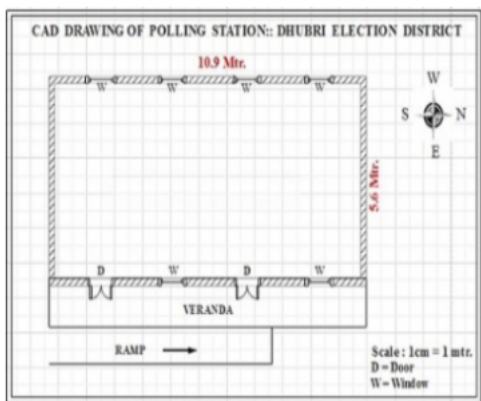

নিৰ্বাচক পঞ্জীয়ন বিষয়াৰ স্বাক্ষৰ

Nazri Naksha

Google Map View

Polling Station Building Front View

ভোটগ্ৰহন কেন্দ্ৰৰ সন্মুখৰ দৃশ্য

Cad View

Key MAP View

1 নাম : চিত্ৰা শৰ্মা চক্ৰৱৰ্তী স্বামীৰ নাম : জগৎদেৱ চক্ৰৱৰ্তী ঘৰ নং : 8 বয়স : 60 লিঙ্গ : মহিলা	GJF7734658 ফটো উপলব্ধ	2 নাম : সঞ্জীৱ চক্ৰৱৰ্তী পিতাৰ নাম : জগৎদেৱ চক্ৰৱৰ্তী ঘৰ নং : 8 বয়স : 40 লিঙ্গ : পুৰুষ	GJF7734669 ফটো উপলব্ধ	3 নাম : অৰ্পনা শৰ্মা স্বামীৰ নাম : সঞ্জীৱ চক্ৰৱৰ্তী ঘৰ নং : 08 বয়স : 28 লিঙ্গ : মহিলা	KLM0384396 ফটো উপলব্ধ
4 নাম : বীৰেন্দ্ৰ নাথ ৰায় পিতাৰ নাম : পিয়াৰী মোহন ৰায় ঘৰ নং : 5 বয়স : 65 লিঙ্গ : পুৰুষ	GJF7734681 ফটো উপলব্ধ	5 নাম : মালতী বালা ৰায় স্বামীৰ নাম : বীৰেন্দ্ৰ নাথ ৰায় ঘৰ নং : 5 বয়স : 58 লিঙ্গ : মহিলা	GJF7734692 ফটো উপলব্ধ	6 নাম : কমলেশ্বৰ ৰায় পিতাৰ নাম : বীৰেন্দ্ৰ নাথ ৰায় ঘৰ নং : 5 বয়স : 40 লিঙ্গ : পুৰুষ	GJF7734705 ফটো উপলব্ধ
7 নাম : ৰেনা দাস স্বামীৰ নাম : কমলেশ্বৰ ৰায় ঘৰ নং : 5 বয়স : 39 লিঙ্গ : মহিলা	GJF7734716 ফটো উপলব্ধ	8 নাম : শম্ভু ৰায় পিতাৰ নাম : বীৰেন্দ্ৰ নাথ ৰায় ঘৰ নং : 5 বয়স : 34 লিঙ্গ : পুৰুষ	GJF7734727 ফটো উপলব্ধ	9 নাম : গোলাপী বৰ্মন স্বামীৰ নাম : শম্ভু ৰায় ঘৰ নং : 5 বয়স : 33 লিঙ্গ : মহিলা	GJF1944598 ফটো উপলব্ধ
10 নাম : বিপুল চন্দ্ৰ ৰায় পিতাৰ নাম : বীৰেন্দ্ৰ নাথ ৰায় ঘৰ নং : 5 বয়স : 28 লিঙ্গ : পুৰুষ	GJF0308478 ফটো উপলব্ধ	11 নাম : ডিম্বু ৰায় পিতাৰ নাম : বীৰেন্দ্ৰ নাথ ৰায় ঘৰ নং : 5 বয়স : 25 লিঙ্গ : পুৰুষ	GJF0296152 ফটো উপলব্ধ	12 নাম : গঙ্গা ৰায় স্বামীৰ নাম : বিপুল চন্দ্ৰ ৰায় ঘৰ নং : 5 বয়স : 25 লিঙ্গ : মহিলা	GJF0629873 ফটো উপলব্ধ
13 নাম : জতিন ৰায় পিতাৰ নাম : টেপৰা ৰায় ঘৰ নং : 9 বয়স : 55 লিঙ্গ : পুৰুষ	GJF7734749 ফটো উপলব্ধ	14 নাম : ৰঞ্জে বালা ৰায় স্বামীৰ নাম : যতীন ৰায় ঘৰ নং : 9 বয়স : 50 লিঙ্গ : মহিলা	GJF7734750 ফটো উপলব্ধ	15 নাম : দুলাল ৰায় পিতাৰ নাম : যতীন ৰায় ঘৰ নং : 9 বয়স : 42 লিঙ্গ : পুৰুষ	GJF7734761 ফটো উপলব্ধ
16 নাম : সূকেশ্বৰী ৰায় স্বামীৰ নাম : দুলাল ৰায় ঘৰ নং : 9 বয়স : 38 লিঙ্গ : মহিলা	GJF7734772 ফটো উপলব্ধ	17 নাম : ৰতন ৰায় পিতাৰ নাম : জতিন ৰায় ঘৰ নং : 9 বয়স : 33 লিঙ্গ : পুৰুষ	GJF7734738 ফটো উপলব্ধ	18 নাম : শ্ৰুপা অধিকাৰী স্বামীৰ নাম : ৰতন চন্দ্ৰ ৰায় ঘৰ নং : 07 বয়স : 30 লিঙ্গ : মহিলা	GJF2096824 ফটো উপলব্ধ
19 নাম : দিলীপ ৰায় পিতাৰ নাম : ডোগা ৰায় ঘৰ নং : 8 বয়স : 45 লিঙ্গ : পুৰুষ	GJF7734783 ফটো উপলব্ধ	20 নাম : পঞ্জ ৰায় স্বামীৰ নাম : দিলীপ ৰায় ঘৰ নং : 8 বয়স : 40 লিঙ্গ : মহিলা	GJF7734794 ফটো উপলব্ধ	21 নাম : ধীৰেন ৰায় পিতাৰ নাম : সম্বাৰু ৰায় ঘৰ নং : 9 বয়স : 43 লিঙ্গ : পুৰুষ	GJF7734829 ফটো উপলব্ধ
22 নাম : সান্ত্বনা ৰায় স্বামীৰ নাম : ধীৰেন ৰায় ঘৰ নং : 9 বয়স : 41 লিঙ্গ : মহিলা	GJF7734830 ফটো উপলব্ধ	23 নাম : নিৰঞ্জন ৰায় পিতাৰ নাম : সম্বাৰু ৰায় ঘৰ নং : 9 বয়স : 36 লিঙ্গ : পুৰুষ	GJF7734841 ফটো উপলব্ধ	24 নাম : মাজনী ৰায় স্বামীৰ নাম : নিৰঞ্জন ৰায় ঘৰ নং : 9 বয়স : 34 লিঙ্গ : মহিলা	GJF1944587 ফটো উপলব্ধ
25 নাম : ৰাজু ৰায় পিতাৰ নাম : ধীৰেন ৰায় ঘৰ নং : 9 বয়স : 22 লিঙ্গ : পুৰুষ	GJF1185511 ফটো উপলব্ধ	26 নাম : সৰোজিনী ৰায় স্বামীৰ নাম : সন্তোষ ৰায় ঘৰ নং : 10 বয়স : 58 লিঙ্গ : মহিলা	GJF7734852 ফটো উপলব্ধ	27 নাম : প্ৰসেনজিত ৰায় পিতাৰ নাম : সন্তোষ ৰায় ঘৰ নং : 10 বয়স : 28 লিঙ্গ : পুৰুষ	GJF0178459 ফটো উপলব্ধ
28 নাম : ছিনোবালা ৰায় স্বামীৰ নাম : ঠগা ৰায় ঘৰ নং : 11 বয়স : 85 লিঙ্গ : মহিলা	GJF7734863 ফটো উপলব্ধ	29 নাম : ফনিদ্ৰ ৰায় পিতাৰ নাম : ঠগা ৰায় ঘৰ নং : 11 বয়স : 60 লিঙ্গ : পুৰুষ	GJF7734874 ফটো উপলব্ধ	30 নাম : ৰত্না বালা ৰায় স্বামীৰ নাম : ফনিদ্ৰ ৰায় ঘৰ নং : 11 বয়স : 46 লিঙ্গ : মহিলা	GJF7734885 ফটো উপলব্ধ