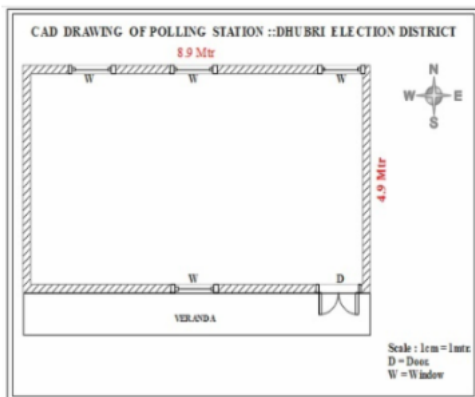

নিৰ্বাচক পঞ্জীয়ন বিষয়াৰ স্বাক্ষৰ

Nazri Naksha

Google Map View

Polling Station Building Front View

ভোটগ্ৰহন কেন্দ্ৰৰ সন্মুখৰ দৃশ্য

Cad View

Key MAP View

|   |                          |   |                          |   |                          |
|---|--------------------------|---|--------------------------|---|--------------------------|
| 1<br>নাম : মাধবী ৰায়<br>স্বামীৰ নাম: প্ৰমোদ<br>ঘৰ নং : 1<br>বয়স : 48 লিঙ্গ : মহিলা                  | HHK1749413<br>ফটো উপলব্ধ | 2<br>নাম : মনোৰঞ্জন ৰায়<br>পিতাৰ নাম: প্ৰমোদ<br>ঘৰ নং : 1<br>বয়স : 33 লিঙ্গ : পুৰুষ                     | HHK1749435<br>ফটো উপলব্ধ | 3<br>নাম : বুঙ্গী মণ্ডল ৰায়<br>স্বামীৰ নাম: মনোৰঞ্জন ৰায়<br>ঘৰ নং : 01<br>বয়স : 25 লিঙ্গ : মহিলা | HHK0362731<br>ফটো উপলব্ধ |
| 4<br>নাম : প্ৰতাপ চন্দ্ৰ ৰায়<br>পিতাৰ নাম: সতীশ<br>ঘৰ নং : 2<br>বয়স : 54 লিঙ্গ : পুৰুষ              | HHK1749446<br>ফটো উপলব্ধ | 5<br>নাম : সুভাদ্ৰা ৰায়<br>স্বামীৰ নাম: প্ৰতাপ<br>ঘৰ নং : 2<br>বয়স : 49 লিঙ্গ : মহিলা                   | HHK1749457<br>ফটো উপলব্ধ | 6<br>নাম : প্ৰিয়ঙ্কা ৰায়<br>স্বামীৰ নাম: জয়দেব ৰায়<br>ঘৰ নং : 02<br>বয়স : 27 লিঙ্গ : মহিলা     | HHK0567610<br>ফটো উপলব্ধ |
| 7<br>নাম : জয়দেৱ ৰায়<br>পিতাৰ নাম: প্ৰতাপ চন্দ্ৰ ৰায়<br>ঘৰ নং : 02<br>বয়স : 26 লিঙ্গ : পুৰুষ      | HHK0197368<br>ফটো উপলব্ধ | 8<br>নাম : মনিমা বাল্লা ৰায়<br>পিতাৰ নাম: উপেন্দ্ৰ<br>ঘৰ নং : 0<br>বয়স : 64 লিঙ্গ : পুৰুষ               | HHK1749479<br>ফটো উপলব্ধ | 9<br>নাম : বিষ্ণু চন্দ্ৰ ৰায়<br>পিতাৰ নাম: উপেন্দ্ৰ নাথ<br>ঘৰ নং : 0<br>বয়স : 49 লিঙ্গ : পুৰুষ    | HHK1749480<br>ফটো উপলব্ধ |
| 10<br>নাম : উমেশ চন্দ্ৰ ৰায়<br>পিতাৰ নাম: উপেন্দ্ৰ<br>ঘৰ নং : 0<br>বয়স : 47 লিঙ্গ : পুৰুষ           | HHK1749491<br>ফটো উপলব্ধ | 11<br>নাম : মনিকা বাল্লা ৰায়<br>স্বামীৰ নাম: উমেশ চন্দ্ৰ<br>ঘৰ নং : 0<br>বয়স : 45 লিঙ্গ : মহিলা         | HHK1749504<br>ফটো উপলব্ধ | 12<br>নাম : জয়মতী ৰায়<br>স্বামীৰ নাম: বিষ্ণু চন্দ্ৰ ৰায়<br>ঘৰ নং : 0<br>বয়স : 37 লিঙ্গ : মহিলা  | HHK1749526<br>ফটো উপলব্ধ |
| #2 13<br>নাম : কৃষ্ণ ৰায়<br>পিতাৰ নাম: উমেশ চন্দ্ৰ ৰায়<br>ঘৰ নং : 3<br>বয়স : 27 লিঙ্গ : মহিলা      | HHK0329052<br>ফটো উপলব্ধ | 14<br>নাম : জ্যোতি প্ৰসাদ ৰায়<br>পিতাৰ নাম: উমেশ চন্দ্ৰ ৰায়<br>ঘৰ নং : 0<br>বয়স : 24 লিঙ্গ : পুৰুষ     | HHK0488288<br>ফটো উপলব্ধ | 15<br>নাম : বিনোদ চন্দ্ৰ ৰায়<br>পিতাৰ নাম: গজেন্দ্ৰ<br>ঘৰ নং : 8<br>বয়স : 61 লিঙ্গ : পুৰুষ        | HHK1749537<br>ফটো উপলব্ধ |
| 16<br>নাম : বীণাবাল্লা ৰায়<br>স্বামীৰ নাম: বিনোদ<br>ঘৰ নং : 8<br>বয়স : 50 লিঙ্গ : মহিলা             | HHK1749548<br>ফটো উপলব্ধ | S2 17<br>নাম : বিচিত্ৰা ৰানী ৰায়<br>পিতাৰ নাম: বিনোদ চন্দ্ৰ ৰায়<br>ঘৰ নং : 8<br>বয়স : 29 লিঙ্গ : মহিলা | HHK0292615<br>ফটো উপলব্ধ | 18<br>নাম : চাম্পাবাল্লা ৰায়<br>স্বামীৰ নাম: সতীশ<br>ঘৰ নং : 5<br>বয়স : 76 লিঙ্গ : মহিলা          | HHK1749559<br>ফটো উপলব্ধ |
| 19<br>নাম : ছবিৰাম ৰায়<br>পিতাৰ নাম: সতীশ<br>ঘৰ নং : 5<br>বয়স : 44 লিঙ্গ : পুৰুষ                    | HHK1749560<br>ফটো উপলব্ধ | 20<br>নাম : স্বপ্না ৰায়<br>স্বামীৰ নাম: ছবিৰাম<br>ঘৰ নং : 5<br>বয়স : 40 লিঙ্গ : মহিলা                   | HHK1749571<br>ফটো উপলব্ধ | 21<br>নাম : ধনঞ্জয় ৰায়<br>পিতাৰ নাম: ছবিৰাম ৰায়<br>ঘৰ নং : 05<br>বয়স : 25 লিঙ্গ : পুৰুষ         | HHK0569087<br>ফটো উপলব্ধ |
| 22<br>নাম : প্ৰান গোবিন্দ ৰায়<br>পিতাৰ নাম: প্ৰভা নন্দ<br>ঘৰ নং : 6<br>বয়স : 51 লিঙ্গ : পুৰুষ       | HHK1749582<br>ফটো উপলব্ধ | 23<br>নাম : মনিকা বাল্লা ৰায়<br>স্বামীৰ নাম: প্ৰানগোবিন্দ<br>ঘৰ নং : 6<br>বয়স : 46 লিঙ্গ : মহিলা        | HHK1749593<br>ফটো উপলব্ধ | 24<br>নাম : মনোজ কুমাৰ ৰায়<br>পিতাৰ নাম: প্ৰাণ গবিন্দ ৰায়<br>ঘৰ নং : 6<br>বয়স : 25 লিঙ্গ : পুৰুষ | HHK0336313<br>ফটো উপলব্ধ |
| 25<br>নাম : পম্পী বাল্লা ৰায়<br>পিতাৰ নাম: প্ৰানগোবিন্দ ৰায়<br>ঘৰ নং : 6<br>বয়স : 23 লিঙ্গ : মহিলা | HHK1182286<br>ফটো উপলব্ধ | 26<br>নাম : বিশ্ব ৰাম ৰায়<br>পিতাৰ নাম: হাফা<br>ঘৰ নং : 9<br>বয়স : 61 লিঙ্গ : পুৰুষ                     | HHK1249010<br>ফটো উপলব্ধ | 27<br>নাম : আশুবালা ৰায়<br>স্বামীৰ নাম: বিশ্ব ৰাম ৰায়<br>ঘৰ নং : 9<br>বয়স : 54 লিঙ্গ : মহিলা     | HHK1749617<br>ফটো উপলব্ধ |
| 28<br>নাম : সমেশ্বৰ ভকত<br>পিতাৰ নাম: ভবেন ভকত<br>ঘৰ নং : 9<br>বয়স : 25 লিঙ্গ : পুৰুষ                | HHK0603449<br>ফটো উপলব্ধ | 29<br>নাম : গনেশ চন্দ্ৰ ৰায়<br>পিতাৰ নাম: বিগু ৰায়<br>ঘৰ নং : 9<br>বয়স : 24 লিঙ্গ : পুৰুষ              | HHK0590653<br>ফটো উপলব্ধ | 30<br>নাম : সুধীৰ চন্দ্ৰ ৰায়<br>পিতাৰ নাম: সতীশ<br>ঘৰ নং : 8<br>বয়স : 51 লিঙ্গ : পুৰুষ            | HHK1749651<br>ফটো উপলব্ধ |