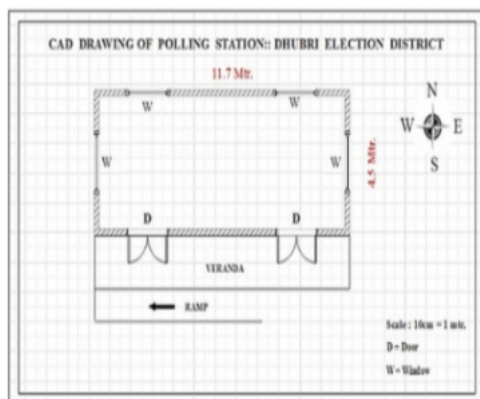

নিৰ্বাচক পঞ্জীয়ন বিষয়াৰ স্বাক্ষৰ

Nazri Naksha

Google Map View

Polling Station Building Front View

ভোটগ্ৰহন কেন্দ্ৰৰ সন্মুখৰ দৃশ্য

Cad View

Key MAP View

|   |                          |  |                          |   |                          |
|---|--------------------------|--|--------------------------|---|--------------------------|
| 1<br>নাম : মেমি কৰ<br>স্বামীৰ নাম: পৰিতোষ কৰ<br>ঘৰ নং : 0<br>বয়স : 63 লিঙ্গ : মহিলা                      | FSC0541839<br>ফটো উপলব্ধ | 2<br>নাম : দ্বীপেশ কুমাৰ চক্ৰবৰ্তী<br>পিতাৰ নাম: হীৰেন্দ্ৰ নাথ চক্ৰবৰ্তী<br>ঘৰ নং : 1<br>বয়স : 76 লিঙ্গ : পুৰুষ | FSC1794565<br>ফটো উপলব্ধ | 3<br>নাম : মুনাল কান্তি চক্ৰবৰ্তী<br>পিতাৰ নাম: হীৰেন্দ্ৰ নাথ চক্ৰবৰ্তী<br>ঘৰ নং : 1<br>বয়স : 70 লিঙ্গ : পুৰুষ | FSC1794587<br>ফটো উপলব্ধ |
| 4<br>নাম : তাপসী চক্ৰবৰ্তী<br>স্বামীৰ নাম: দ্বীপেশকুমাৰ চক্ৰবৰ্তী<br>ঘৰ নং : 1<br>বয়স : 68 লিঙ্গ : মহিলা | FSC1794576<br>ফটো উপলব্ধ | 5<br>নাম : বৰ্ণা চক্ৰবৰ্তী<br>পিতাৰ নাম: দ্বীপেশ কুমাৰ চক্ৰবৰ্তী<br>ঘৰ নং : 1<br>বয়স : 39 লিঙ্গ : মহিলা         | FSC1794601<br>ফটো উপলব্ধ | 6<br>নাম : বিদ্যাকুমাৰ চক্ৰবৰ্তী<br>পিতাৰ নাম: দ্বীপেশকুমাৰ চক্ৰবৰ্তী<br>ঘৰ নং : 1<br>বয়স : 39 লিঙ্গ : পুৰুষ   | FSC1794612<br>ফটো উপলব্ধ |
| 7<br>নাম : কৃতী কৰ্মকাৰ<br>পিতাৰ নাম: সুভাষ কৰ্মকাৰ<br>ঘৰ নং : 1<br>বয়স : 24 লিঙ্গ : মহিলা               | FSC0661892<br>ফটো উপলব্ধ | 8<br>নাম : নীলাঞ্জন কৰ্মকাৰ<br>পিতাৰ নাম: সুভাষ কৰ্মকাৰ<br>ঘৰ নং : 1<br>বয়স : 19 লিঙ্গ : পুৰুষ                  | PEI0086181<br>ফটো উপলব্ধ | 9<br>নাম : ৰূপজ্যোতি চৌধুৰী<br>পিতাৰ নাম: গোপাল চৌধুৰী<br>ঘৰ নং : 1<br>বয়স : 19 লিঙ্গ : পুৰুষ                  | PEI0114934<br>ফটো উপলব্ধ |
| 10<br>নাম : শুক্লা ঘোষ<br>স্বামীৰ নাম: গোপাল চৌধুৰী<br>ঘৰ নং : 1<br>বয়স : 50 লিঙ্গ : মহিলা               | BYK2640053<br>ফটো উপলব্ধ | E 11<br>নাম : কমলা ঘোষ<br>স্বামীৰ নাম: লক্ষ্মীকান্ত ঘোষ<br>ঘৰ নং : 1<br>বয়স : 85 লিঙ্গ : মহিলা                  | FSC1675452<br>ফটো উপলব্ধ | 12<br>নাম : সুভাষ কৰ্মকাৰ<br>পিতাৰ নাম: দেবেন্দ্ৰ নাথ কৰ্মকাৰ<br>ঘৰ নং : 1<br>বয়স : 59 লিঙ্গ : পুৰুষ           | FSC1760470<br>ফটো উপলব্ধ |
| 13<br>নাম : গোপাল চৌধুৰী<br>পিতাৰ নাম: লক্ষ্মী কান্ত চৌধুৰী<br>ঘৰ নং : 1<br>বয়স : 59 লিঙ্গ : পুৰুষ       | FSC1675485<br>ফটো উপলব্ধ | 14<br>নাম : পিংকী কৰ্মকাৰ<br>স্বামীৰ নাম: সুভাষ কৰ্মকাৰ<br>ঘৰ নং : 1<br>বয়স : 44 লিঙ্গ : মহিলা                  | FSC1760481<br>ফটো উপলব্ধ | 15<br>নাম : মীৰা ৰায়<br>স্বামীৰ নাম: অজিত কুমাৰ ৰায়<br>ঘৰ নং : 3<br>বয়স : 70 লিঙ্গ : মহিলা                   | FSC1794656<br>ফটো উপলব্ধ |
| 16<br>নাম : মানসী ৰায়<br>পিতাৰ নাম: অজিত কুমাৰ ৰায়<br>ঘৰ নং : 3<br>বয়স : 43 লিঙ্গ : মহিলা              | FSC1794689<br>ফটো উপলব্ধ | 17<br>নাম : পাপিয়া দে<br>স্বামীৰ নাম: শ্যামল কুমাৰ দে<br>ঘৰ নং : 5<br>বয়স : 64 লিঙ্গ : মহিলা                   | FSC1794725<br>ফটো উপলব্ধ | 18<br>নাম : বিশ্বজিত দে<br>পিতাৰ নাম: নিৰঞ্জন কুমাৰ দে<br>ঘৰ নং : 5<br>বয়স : 63 লিঙ্গ : পুৰুষ                  | FSC1794736<br>ফটো উপলব্ধ |
| 19<br>নাম : শক্তি দে<br>পিতাৰ নাম: নিৰঞ্জন কুমাৰ দে<br>ঘৰ নং : 5<br>বয়স : 62 লিঙ্গ : মহিলা               | FSC1794770<br>ফটো উপলব্ধ | 20<br>নাম : অজয় কুমাৰ দে<br>পিতাৰ নাম: নিৰঞ্জন কুমাৰ দে<br>ঘৰ নং : 5<br>বয়স : 53 লিঙ্গ : পুৰুষ                 | FSC1794769<br>ফটো উপলব্ধ | 21<br>নাম : সুপ্ৰীতি দে<br>পিতাৰ নাম: ৰবিন্দ্ৰ নাথ দাস<br>ঘৰ নং : 5<br>বয়স : 53 লিঙ্গ : মহিলা                  | FSC1807698<br>ফটো উপলব্ধ |
| D 22<br>নাম : দোলন দে<br>স্বামীৰ নাম: অশোক কুমাৰ দে<br>ঘৰ নং : 5<br>বয়স : 48 লিঙ্গ : মহিলা               | FSC1794758<br>ফটো উপলব্ধ | 23<br>নাম : অৰ্ঘ্য দে<br>মাতৃৰ নাম: পাপিয়া দে<br>ঘৰ নং : 5<br>বয়স : 39 লিঙ্গ : পুৰুষ                           | FSC0016001<br>ফটো উপলব্ধ | 24<br>নাম : সুকুমাৰ দে<br>মাতৃৰ নাম: পাপিয়া দে<br>ঘৰ নং : 5<br>বয়স : 29 লিঙ্গ : পুৰুষ                         | FSC0305151<br>ফটো উপলব্ধ |
| 25<br>নাম : সাবিত্ৰী সিং<br>স্বামীৰ নাম: জৱাহৰলাল সিং<br>ঘৰ নং : 6<br>বয়স : 75 লিঙ্গ : মহিলা             | FSC1794781<br>ফটো উপলব্ধ | 26<br>নাম : অমৰ সিং<br>পিতাৰ নাম: জৱাহৰলাল সিং<br>ঘৰ নং : 6<br>বয়স : 49 লিঙ্গ : পুৰুষ                           | FSC1794792<br>ফটো উপলব্ধ | 27<br>নাম : জগদীশ সিং<br>পিতাৰ নাম: জৱাহৰলাল সিং<br>ঘৰ নং : 6<br>বয়স : 39 লিঙ্গ : পুৰুষ                        | FSC1794816<br>ফটো উপলব্ধ |
| 28<br>নাম : বিমলা সিং<br>পিতাৰ নাম: জৱাহৰলাল সিং<br>ঘৰ নং : 6<br>বয়স : 39 লিঙ্গ : মহিলা                  | FSC1794805<br>ফটো উপলব্ধ | 29<br>নাম : মণি কুমাৰী সিং<br>স্বামীৰ নাম: অমৰ সিং<br>ঘৰ নং : 06<br>বয়স : 37 লিঙ্গ : মহিলা                      | FSC1981901<br>ফটো উপলব্ধ | 30<br>নাম : বিক্ৰম সিং<br>পিতাৰ নাম: জৱাহৰলাল সিং<br>ঘৰ নং : 6<br>বয়স : 36 লিঙ্গ : পুৰুষ                       | FSC1794838<br>ফটো উপলব্ধ |