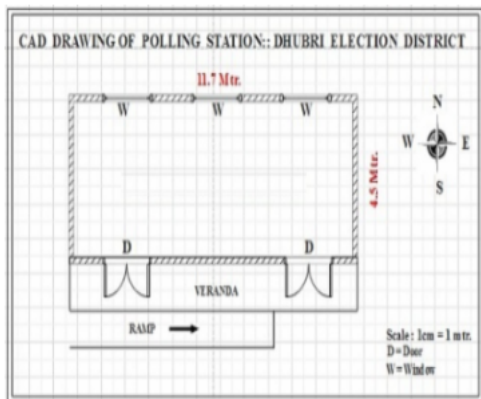

নিৰ্বাচক পঞ্জীয়ন বিষয়াৰ স্বাক্ষৰ

Nazri Naksha

Google Map View

Polling Station Building Front View

ভোটগ্ৰহন কেন্দ্ৰৰ সন্মুখৰ দৃশ্য

Cad View

Key MAP View

<p>1</p> <p>নাম : বাজকুমাৰ চৌধুৰী পিতাৰ নাম: নাৰায়ণ চৌধুৰী ঘৰ নং : 185 বয়স : 48 লিঙ্গ : পুৰুষ</p> <p>FSC1821165</p> <p>ফটো উপলব্ধ</p>	<p>2</p> <p>নাম : বেচন চৌধুৰী পিতাৰ নাম: নাৰায়ণ চৌধুৰী ঘৰ নং : 185 বয়স : 39 লিঙ্গ : পুৰুষ</p> <p>FSC1821176</p> <p>ফটো উপলব্ধ</p>	<p>3</p> <p>নাম : জিতন চৌধুৰী পিতাৰ নাম: নাৰায়ণ মাল্লা চৌধুৰী ঘৰ নং : 185 বয়স : 36 লিঙ্গ : পুৰুষ</p> <p>FSC0016277</p> <p>ফটো উপলব্ধ</p>
<p>4</p> <p>নাম : বিশাল মল্লাহ চৌধুৰী পিতাৰ নাম: নাৰায়ণ চৌধুৰী ঘৰ নং : 149 বয়স : 31 লিঙ্গ : পুৰুষ</p> <p>FSC0046078</p> <p>ফটো উপলব্ধ</p>	<p>5</p> <p>নাম : হেমা চৌধুৰী স্বামীৰ নাম: বেচন চৌধুৰী ঘৰ নং : 149 বয়স : 21 লিঙ্গ : মহিলা</p> <p>PEI0090258</p> <p>ফটো উপলব্ধ</p>	<p>6</p> <p>নাম : বিপুল ঘোষ পিতাৰ নাম: ৰবি ঘোষ ঘৰ নং : 150 বয়স : 40 লিঙ্গ : পুৰুষ</p> <p>FSC1821201</p> <p>ফটো উপলব্ধ</p>
<p>7</p> <p>নাম : সুমন ঘোষ মাতৃৰ নাম: ৰবি ঘোষ ঘৰ নং : 150 বয়স : 34 লিঙ্গ : পুৰুষ</p> <p>FSC1821212</p> <p>ফটো উপলব্ধ</p>	<p>D 8</p> <p>নাম : পদাৰাণী চক্ৰবৰ্তী স্বামীৰ নাম: সন্তোষ কুমাৰ চক্ৰবৰ্তী ঘৰ নং : 151 বয়স : 72 লিঙ্গ : মহিলা</p> <p>FSC1821223</p> <p>ফটো উপলব্ধ</p>	<p>9</p> <p>নাম : ৰাজপতী চৌধুৰী স্বামীৰ নাম: ৰামচন্দ্ৰ চৌধুৰী ঘৰ নং : 152 বয়স : 70 লিঙ্গ : মহিলা</p> <p>FSC1821234</p> <p>ফটো উপলব্ধ</p>
<p>10</p> <p>নাম : প্ৰভুলাল চৌধুৰী পিতাৰ নাম: মুনিবলীল চৌধুৰী ঘৰ নং : 153 বয়স : 64 লিঙ্গ : পুৰুষ</p> <p>FSC1821278</p> <p>ফটো উপলব্ধ</p>	<p>11</p> <p>নাম : ৰামনাথ চৌধুৰী পিতাৰ নাম: মুনিবলীল চৌধুৰী ঘৰ নং : 153 বয়স : 60 লিঙ্গ : পুৰুষ</p> <p>FSC1821289</p> <p>ফটো উপলব্ধ</p>	<p>12</p> <p>নাম : হেমন্তী চৌধুৰী স্বামীৰ নাম: প্ৰভুলাল চৌধুৰী ঘৰ নং : 153 বয়স : 55 লিঙ্গ : মহিলা</p> <p>FSC1821303</p> <p>ফটো উপলব্ধ</p>
<p>13</p> <p>নাম : জগন্নাথ চৌধুৰী পিতাৰ নাম: মুনিবলীল চৌধুৰী ঘৰ নং : 153 বয়স : 55 লিঙ্গ : পুৰুষ</p> <p>FSC1821290</p> <p>ফটো উপলব্ধ</p>	<p>14</p> <p>নাম : লক্ষী চৌধুৰী স্বামীৰ নাম: ৰামনাথ চৌধুৰী ঘৰ নং : 153 বয়স : 45 লিঙ্গ : মহিলা</p> <p>FSC1821314</p> <p>ফটো উপলব্ধ</p>	<p>15</p> <p>নাম : ফুলেশ্বৰী চৌধুৰী স্বামীৰ নাম: জগন্নাথ চৌধুৰী ঘৰ নং : 153 বয়স : 42 লিঙ্গ : মহিলা</p> <p>FSC1821325</p> <p>ফটো উপলব্ধ</p>
<p>16</p> <p>নাম : সাগৰ চৌধুৰী পিতাৰ নাম: প্ৰভুলাল চৌধুৰী ঘৰ নং : 153 বয়স : 33 লিঙ্গ : পুৰুষ</p> <p>FSC1821369</p> <p>ফটো উপলব্ধ</p>	<p>17</p> <p>নাম : কুন্দন চৌধুৰী পিতাৰ নাম: প্ৰভুলাল চৌধুৰী ঘৰ নং : 153 বয়স : 32 লিঙ্গ : পুৰুষ</p> <p>FSC0016278</p> <p>ফটো উপলব্ধ</p>	<p>18</p> <p>নাম : প্ৰতাপ চৌধুৰী পিতাৰ নাম: প্ৰভুলাল চৌধুৰী ঘৰ নং : 153 বয়স : 29 লিঙ্গ : পুৰুষ</p> <p>FSC0209262</p> <p>ফটো উপলব্ধ</p>
<p>19</p> <p>নাম : আকাশ চৌধুৰী পিতাৰ নাম: ৰাম নাথ চৌধুৰী ঘৰ নং : 153 বয়স : 23 লিঙ্গ : পুৰুষ</p> <p>FSC0655100</p> <p>ফটো উপলব্ধ</p>	<p>20</p> <p>নাম : আদিত্য চৌধুৰী পিতাৰ নাম: ৰামনাথ চৌধুৰী ঘৰ নং : 153 বয়স : 22 লিঙ্গ : পুৰুষ</p> <p>FSC2015873</p> <p>ফটো উপলব্ধ</p>	<p>21</p> <p>নাম : ৰহিত কুমাৰ চৌধুৰী পিতাৰ নাম: জগন্নাথ চৌধুৰী ঘৰ নং : 153 বয়স : 21 লিঙ্গ : পুৰুষ</p> <p>FSC1970151</p> <p>ফটো উপলব্ধ</p>
<p>22</p> <p>নাম : কিশোৰী চৌধুৰী পিতাৰ নাম: শালিক চৌধুৰী ঘৰ নং : 158 বয়স : 75 লিঙ্গ : পুৰুষ</p> <p>FSC1821370</p> <p>ফটো উপলব্ধ</p>	<p>23</p> <p>নাম : ৰেখা চৌধুৰী স্বামীৰ নাম: কিশোৰী চৌধুৰী ঘৰ নং : 158 বয়স : 63 লিঙ্গ : মহিলা</p> <p>FSC1821381</p> <p>ফটো উপলব্ধ</p>	<p>24</p> <p>নাম : সুখদেব চৌধুৰী পিতাৰ নাম: গনেশ চৌধুৰী ঘৰ নং : 158 বয়স : 44 লিঙ্গ : পুৰুষ</p> <p>FSC0016281</p> <p>ফটো উপলব্ধ</p>
<p>25</p> <p>নাম : ৰাজ দেও চৌধুৰী পিতাৰ নাম: গনেশ চৌধুৰী ঘৰ নং : 158 বয়স : 39 লিঙ্গ : পুৰুষ</p> <p>FSC0016282</p> <p>ফটো উপলব্ধ</p>	<p>26</p> <p>নাম : শুনয়না চৌধুৰী পিতাৰ নাম: গনেশ চৌধুৰী ঘৰ নং : 158 বয়স : 37 লিঙ্গ : মহিলা</p> <p>FSC0016283</p> <p>ফটো উপলব্ধ</p>	<p>E 27</p> <p>নাম : ভোলা গৌৰীয়া পিতাৰ নাম: ৰামদেবক গৌৰীয়া ঘৰ নং : 158 বয়স : 57 লিঙ্গ : পুৰুষ</p> <p>FSC1821405</p> <p>ফটো উপলব্ধ</p>
<p>28</p> <p>নাম : প্পিতা গৌৰীয়া স্বামীৰ নাম: শ্ৰী ৰাম গৌৰীয়া ঘৰ নং : 158 বয়স : 44 লিঙ্গ : মহিলা</p> <p>FSC1821472</p> <p>ফটো উপলব্ধ</p>	<p>29</p> <p>নাম : শ্ৰেয়শী গৌৰীয়া মাতৃৰ নাম: প্পিতা গৌৰীয়া ঘৰ নং : 158 বয়স : 23 লিঙ্গ : মহিলা</p> <p>FSC0660886</p> <p>ফটো উপলব্ধ</p>	<p>30</p> <p>নাম : বিশ্বনাথ চৌধুৰী পিতাৰ নাম: ৰূপচন্দ্ৰ চৌধুৰী ঘৰ নং : 158 বয়স : 44 লিঙ্গ : পুৰুষ</p> <p>FSC1821507</p> <p>ফটো উপলব্ধ</p>