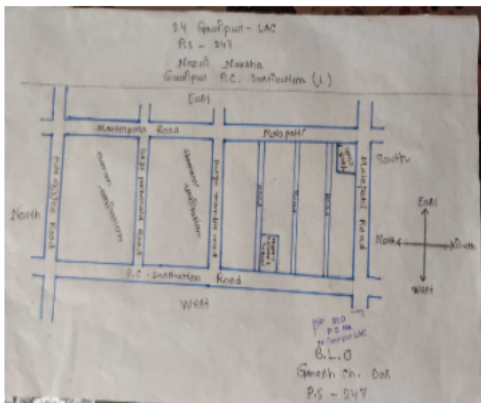

Nazri Naksha