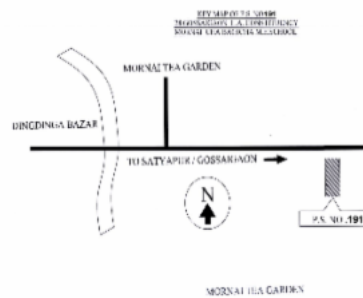

নিৰ্বাচক পঞ্জীয়ন বিষয়াৰ স্বাক্ষৰ

Nazri Naksha

Google Map View

Polling Station Building Front View

ভোটগ্ৰহন কেন্দ্ৰৰ সন্মুখৰ দৃশ্য

Cad View

Key MAP View

1 নাম : সাহানা পাৰভীন স্বামীৰ নাম : হাবিব মণ্ডল ঘৰ নং : 09 বয়স : 35 লিঙ্গ : মহিলা	HHK1150614 ফটো উপলব্ধ	2 নাম : মান্দিৰা ৰায় স্বামীৰ নাম : গোবিন্দ ৰায় ঘৰ নং : 22 বয়স : 30 লিঙ্গ : মহিলা	HHK1115427 ফটো উপলব্ধ	S 3 নাম : নূৰ হোসেন ফকিৰ পিতাৰ নাম : তমছেৰ আলী ফকিৰ ঘৰ নং : 25 বয়স : 26 লিঙ্গ : পুৰুষ	HHK0376475 ফটো উপলব্ধ
4 নাম : সাহানা খাতুন স্বামীৰ নাম : জুগনু মহম্মদ ঘৰ নং : 32 বয়স : 23 লিঙ্গ : মহিলা	PEI0030791 ফটো উপলব্ধ	5 নাম : দিয়ালী পণ্ডিত পিতাৰ নাম : সুকুমাৰ পণ্ডিত ঘৰ নং : 42 বয়স : 25 লিঙ্গ : মহিলা	HHK1132588 ফটো উপলব্ধ	6 নাম : সুমন পন্ডিড পিতাৰ নাম : সুকুমাৰ পন্ডিড ঘৰ নং : 42 বয়স : 21 লিঙ্গ : পুৰুষ	HHK2226488 ফটো উপলব্ধ
7 নাম : বেজিয়া খাতুন স্বামীৰ নাম : ছানোয়াৰ আলী মণ্ডল ঘৰ নং : 56খ বয়স : 23 লিঙ্গ : মহিলা	HHK2207504 ফটো উপলব্ধ	8 নাম : বিপ্লব পাল পিতাৰ নাম : অমল পাল ঘৰ নং : 61ক বয়স : 22 লিঙ্গ : পুৰুষ	HHK2234581 ফটো উপলব্ধ	S 9 নাম : তাৰামোতী চৌধুৰি স্বামীৰ নাম : কাপুৰ চন্দ্ৰ চৌধুৰি ঘৰ নং : 68 বয়স : 52 লিঙ্গ : মহিলা	HHK0374298 ফটো উপলব্ধ
10 নাম : বুকিয়া বেওয়া স্বামীৰ নাম : আবুল হোসেন ঘৰ নং : 6৮ বয়স : 70 লিঙ্গ : মহিলা	HHK2076906 ফটো উপলব্ধ	11 নাম : আলতাৰ মণ্ডল মাতৃৰ নাম : আবুল হোসেন ঘৰ নং : 6৮ বয়স : 51 লিঙ্গ : পুৰুষ	HHK2076917 ফটো উপলব্ধ	12 নাম : নাজিমা বিবি স্বামীৰ নাম : আলতাৰ মন্ডল ঘৰ নং : 6৮ বয়স : 38 লিঙ্গ : মহিলা	HHK1179308 ফটো উপলব্ধ
13 নাম : মানিকচান মণ্ডল পিতাৰ নাম : আবুল হোসেন ঘৰ নং : 6৮ বয়স : 33 লিঙ্গ : পুৰুষ	HHK2076860 ফটো উপলব্ধ	14 নাম : ৰাকিব আলী মণ্ডল পিতাৰ নাম : আল্লাব মণ্ডল ঘৰ নং : 6৮ বয়স : 23 লিঙ্গ : পুৰুষ	HHK0445247 ফটো উপলব্ধ	S 15 নাম : ছামোনা খাতুন স্বামীৰ নাম : সানিদুল আলী ঘৰ নং : 89 বয়স : 23 লিঙ্গ : মহিলা	HHK2205045 ফটো উপলব্ধ
16 নাম : খালীনা বিবি স্বামীৰ নাম : জৰিমূদদীন সেখ ঘৰ নং : 102 বয়স : 25 লিঙ্গ : মহিলা	HHK0378364 ফটো উপলব্ধ	17 নাম : সুবত মজমুদাৰ পিতাৰ নাম : আশিস কুমাৰ মজমুদাৰ ঘৰ নং : 134 বয়স : 24 লিঙ্গ : পুৰুষ	HHK1142546 ফটো উপলব্ধ	18 নাম : ৰামনাথ ৰায় পিতাৰ নাম : ৰতেশ্বৰ ৰায় ঘৰ নং : 185 K বয়স : 42 লিঙ্গ : পুৰুষ	HHK2038462 ফটো উপলব্ধ
19 নাম : মাধবী পন্ডিড স্বামীৰ নাম : বিধান পন্ডিড ঘৰ নং : 1৯৩ বয়স : 31 লিঙ্গ : মহিলা	HHK0069229 ফটো উপলব্ধ	20 নাম : প্ৰভাত মহন্ত পিতাৰ নাম : পুলিন চন্দ্ৰ মহন্ত ঘৰ নং : 195 বয়স : 53 লিঙ্গ : পুৰুষ	HHK2048079 ফটো উপলব্ধ	21 নাম : ৰুমা দাস স্বামীৰ নাম : প্ৰভাত মহন্ত ঘৰ নং : 195 বয়স : 45 লিঙ্গ : মহিলা	HHK2053410 ফটো উপলব্ধ
22 নাম : প্ৰতাপ চন্দ্ৰ মহন্ত পিতাৰ নাম : পুলিন চন্দ্ৰ মহন্ত ঘৰ নং : 195 বয়স : 35 লিঙ্গ : পুৰুষ	HHK0104018 ফটো উপলব্ধ	23 নাম : দিপঙ্কৰ দেবনাথ পিতাৰ নাম : নিত্যানন্দ দেবনাথ ঘৰ নং : 205 খ বয়স : 23 লিঙ্গ : পুৰুষ	HHK2205151 ফটো উপলব্ধ	24 নাম : বিপুল চন্দ্ৰ দেবনাথ পিতাৰ নাম : সশীল ঘৰ নং : 209গ বয়স : 44 লিঙ্গ : পুৰুষ	HHK2081767 ফটো উপলব্ধ
25 নাম : আন্বা পন্ডিড স্বামীৰ নাম : বিপুল ঘৰ নং : 209গ বয়স : 38 লিঙ্গ : মহিলা	HHK2081789 ফটো উপলব্ধ	26 নাম : সুদীপ দেবনাথ পিতাৰ নাম : প্ৰফুল্ল ঘৰ নং : 209ঘ বয়স : 44 লিঙ্গ : পুৰুষ	HHK2081938 ফটো উপলব্ধ	27 নাম : কাকুলি দেবনাথ স্বামীৰ নাম : সুদীপ ঘৰ নং : 209গ বয়স : 34 লিঙ্গ : মহিলা	HHK2081949 ফটো উপলব্ধ
28 নাম : মুকুল চন্দ্ৰ দেবনাথ পিতাৰ নাম : সশীল ঘৰ নং : 209খ বয়স : 42 লিঙ্গ : পুৰুষ	HHK2081778 ফটো উপলব্ধ	29 নাম : গায়ত্ৰী দেবনাথ স্বামীৰ নাম : মুকুল চন্দ্ৰ ঘৰ নং : 209খ বয়স : 36 লিঙ্গ : মহিলা	HHK2081734 ফটো উপলব্ধ	30 নাম : অজয় চন্দ্ৰ শীল পিতাৰ নাম : লক্ষ্মী কান্ত শীল ঘৰ নং : 226ক বয়স : 36 লিঙ্গ : পুৰুষ	GJF0011582 ফটো উপলব্ধ