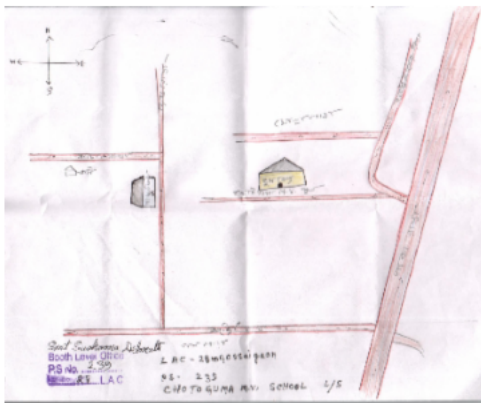

Nazri Naksha