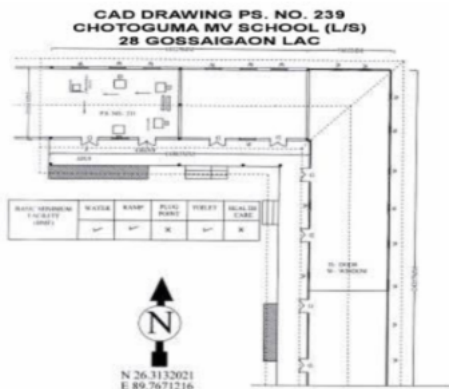

নিৰ্বাচক পঞ্জীয়ন বিষয়াৰ স্বাক্ষৰ

Nazri Naksha

Google Map View

Polling Station Building Front View

ভোটগ্ৰহন কেন্দ্ৰৰ সন্মুখৰ দৃশ্য

Cad View

Key MAP View

1 নাম : সাহানা পাৰভীন স্বামীৰ নাম : হাবিব মণ্ডল ঘৰ নং : 09 বয়স : 35 লিঙ্গ : মহিলা	HHK1150614 ফটো উপলব্ধ	2 নাম : মান্দিৰা ৰায় স্বামীৰ নাম : গোবিন্দ ৰায় ঘৰ নং : 22 বয়স : 30 লিঙ্গ : মহিলা	HHK1115427 ফটো উপলব্ধ	S 3 নাম : নূৰ হোসেন ফকিৰ পিতাৰ নাম : তমছেৰ আলী ফকিৰ ঘৰ নং : 25 বয়স : 26 লিঙ্গ : পুৰুষ	HHK0376475 ফটো উপলব্ধ
4 নাম : সাহানা খাতুন স্বামীৰ নাম : জুগনু মহম্মদ ঘৰ নং : 32 বয়স : 23 লিঙ্গ : মহিলা	PEI0030791 ফটো উপলব্ধ	5 নাম : দিয়ালী পণ্ডিত পিতাৰ নাম : সুকুমাৰ পণ্ডিত ঘৰ নং : 42 বয়স : 25 লিঙ্গ : মহিলা	HHK1132588 ফটো উপলব্ধ	6 নাম : সুমন পন্ডিড পিতাৰ নাম : সুকুমাৰ পন্ডিড ঘৰ নং : 42 বয়স : 21 লিঙ্গ : পুৰুষ	HHK2226488 ফটো উপলব্ধ
7 নাম : বেজিয়া খাতুন স্বামীৰ নাম : ছানোয়াৰ আলী মণ্ডল ঘৰ নং : 56খ বয়স : 23 লিঙ্গ : মহিলা	HHK2207504 ফটো উপলব্ধ	8 নাম : বিপ্লব পাল পিতাৰ নাম : অমল পাল ঘৰ নং : 61ক বয়স : 22 লিঙ্গ : পুৰুষ	HHK2234581 ফটো উপলব্ধ	S 9 নাম : তাৰামোতী চৌধুৰি স্বামীৰ নাম : কাপুৰ চন্দ্ৰ চৌধুৰি ঘৰ নং : 68 বয়স : 52 লিঙ্গ : মহিলা	HHK0374298 ফটো উপলব্ধ
10 নাম : বুকিয়া বেওয়া স্বামীৰ নাম : আবুল হোসেন ঘৰ নং : 6৮ বয়স : 70 লিঙ্গ : মহিলা	HHK2076906 ফটো উপলব্ধ	11 নাম : আলতাৰ মণ্ডল মাতৃৰ নাম : আবুল হোসেন ঘৰ নং : 6৮ বয়স : 51 লিঙ্গ : পুৰুষ	HHK2076917 ফটো উপলব্ধ	12 নাম : নাজিমা বিবি স্বামীৰ নাম : আলতাৰ মন্ডল ঘৰ নং : 6৮ বয়স : 38 লিঙ্গ : মহিলা	HHK1179308 ফটো উপলব্ধ
13 নাম : মানিকচান মণ্ডল পিতাৰ নাম : আবুল হোসেন ঘৰ নং : 6৮ বয়স : 33 লিঙ্গ : পুৰুষ	HHK2076860 ফটো উপলব্ধ	14 নাম : ৰাকিব আলী মণ্ডল পিতাৰ নাম : আল্লাব মণ্ডল ঘৰ নং : 6৮ বয়স : 23 লিঙ্গ : পুৰুষ	HHK0445247 ফটো উপলব্ধ	S 15 নাম : ছামোনা খাতুন স্বামীৰ নাম : সানিদুল আলী ঘৰ নং : 89 বয়স : 23 লিঙ্গ : মহিলা	HHK2205045 ফটো উপলব্ধ
16 নাম : খালীনা বিবি স্বামীৰ নাম : জৰিমূদদীন সেখ ঘৰ নং : 102 বয়স : 25 লিঙ্গ : মহিলা	HHK0378364 ফটো উপলব্ধ	17 নাম : সুবত মজমুদাৰ পিতাৰ নাম : আশিস কুমাৰ মজমুদাৰ ঘৰ নং : 134 বয়স : 24 লিঙ্গ : পুৰুষ	HHK1142546 ফটো উপলব্ধ	18 নাম : ৰামনাথ ৰায় পিতাৰ নাম : ৰতেশ্বৰ ৰায় ঘৰ নং : 185 K বয়স : 42 লিঙ্গ : পুৰুষ	HHK2038462 ফটো উপলব্ধ
19 নাম : মাধবী পন্ডিড স্বামীৰ নাম : বিধান পন্ডিড ঘৰ নং : 1৯৩ বয়স : 31 লিঙ্গ : মহিলা	HHK0069229 ফটো উপলব্ধ	20 নাম : প্ৰভাত মহন্ত পিতাৰ নাম : পুলিন চন্দ্ৰ মহন্ত ঘৰ নং : 195 বয়স : 53 লিঙ্গ : পুৰুষ	HHK2048079 ফটো উপলব্ধ	21 নাম : ৰুমা দাস স্বামীৰ নাম : প্ৰভাত মহন্ত ঘৰ নং : 195 বয়স : 45 লিঙ্গ : মহিলা	HHK2053410 ফটো উপলব্ধ
22 নাম : প্ৰতাপ চন্দ্ৰ মহন্ত পিতাৰ নাম : পুলিন চন্দ্ৰ মহন্ত ঘৰ নং : 195 বয়স : 35 লিঙ্গ : পুৰুষ	HHK0104018 ফটো উপলব্ধ	23 নাম : দিপঙ্কৰ দেবনাথ পিতাৰ নাম : নিত্যানন্দ দেবনাথ ঘৰ নং : 205 খ বয়স : 23 লিঙ্গ : পুৰুষ	HHK2205151 ফটো উপলব্ধ	24 নাম : বিপুল চন্দ্ৰ দেবনাথ পিতাৰ নাম : সশীল ঘৰ নং : 209গ বয়স : 44 লিঙ্গ : পুৰুষ	HHK2081767 ফটো উপলব্ধ
25 নাম : আন্বা পন্ডিড স্বামীৰ নাম : বিপুল ঘৰ নং : 209গ বয়স : 38 লিঙ্গ : মহিলা	HHK2081789 ফটো উপলব্ধ	26 নাম : সুদীপ দেবনাথ পিতাৰ নাম : প্ৰফুল্ল ঘৰ নং : 209ঘ বয়স : 44 লিঙ্গ : পুৰুষ	HHK2081938 ফটো উপলব্ধ	27 নাম : কাকুলি দেবনাথ স্বামীৰ নাম : সুদীপ ঘৰ নং : 209গ বয়স : 34 লিঙ্গ : মহিলা	HHK2081949 ফটো উপলব্ধ
28 নাম : মুকুল চন্দ্ৰ দেবনাথ পিতাৰ নাম : সশীল ঘৰ নং : 209খ বয়স : 42 লিঙ্গ : পুৰুষ	HHK2081778 ফটো উপলব্ধ	29 নাম : গায়ত্ৰী দেবনাথ স্বামীৰ নাম : মুকুল চন্দ্ৰ ঘৰ নং : 209খ বয়স : 36 লিঙ্গ : মহিলা	HHK2081734 ফটো উপলব্ধ	30 নাম : অজয় চন্দ্ৰ শীল পিতাৰ নাম : লক্ষ্মী কান্ত শীল ঘৰ নং : 226ক বয়স : 36 লিঙ্গ : পুৰুষ	GJF0011582 ফটো উপলব্ধ