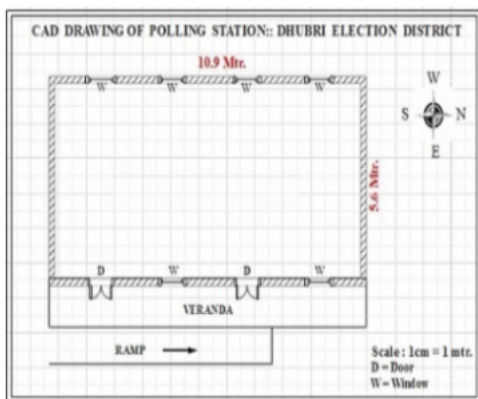

নিৰ্বাচক পঞ্জীয়ন বিষয়াৰ স্বাক্ষৰ

Nazri Naksha

Google Map View

Polling Station Building Front View

ভোটগ্ৰহন কেন্দ্ৰৰ সন্মুখৰ দৃশ্য

Cad View

Key MAP View

1 নাম : মালতী বালা ৰায় স্বামীৰ নাম: অমূল্য চন্দ্ৰ ৰায় ঘৰ নং : ১ বয়স : 75 লিঙ্গ : মহিলা	GJF4534616 ফটো উপলব্ধ	2 নাম : বাহাদুৰ ৰায় পিতাৰ নাম: অমূল্য চন্দ্ৰ ৰায় ঘৰ নং : ১ বয়স : 55 লিঙ্গ : পুৰুষ	GJF4534627 ফটো উপলব্ধ	3 নাম : পৰেশ চন্দ্ৰ ৰায় পিতাৰ নাম: অমূল্য চন্দ্ৰ ৰায় ঘৰ নং : ১ বয়স : 50 লিঙ্গ : পুৰুষ	GJF4534649 ফটো উপলব্ধ
4 নাম : নৰেশ চন্দ্ৰ ৰায় পিতাৰ নাম: অমূল্য চন্দ্ৰ ৰায় ঘৰ নং : ১ বয়স : 44 লিঙ্গ : পুৰুষ	GJF4534650 ফটো উপলব্ধ	5 নাম : অৰ্পনা ৰায় স্বামীৰ নাম: নৰেশ চন্দ্ৰ ৰায় ঘৰ নং : ১ বয়স : 36 লিঙ্গ : মহিলা	GJF4534605 ফটো উপলব্ধ	6 নাম : মুখুৰী ৰায় স্বামীৰ নাম: বাহাদুৰ ৰায় ঘৰ নং : ১ বয়স : 33 লিঙ্গ : মহিলা	GJF1920101 ফটো উপলব্ধ
#2 7 নাম : সাগৰিকা প্ৰধানী স্বামীৰ নাম: ৰাজু ৰায় ঘৰ নং : 1 বয়স : 27 লিঙ্গ : মহিলা	GJF0173385 ফটো উপলব্ধ	8 নাম : ৰাজু ৰায় পিতাৰ নাম: বাহাদুৰ ৰায় ঘৰ নং : 01 বয়স : 25 লিঙ্গ : পুৰুষ	GJF0349092 ফটো উপলব্ধ	9 নাম : শিজু ৰায় পিতাৰ নাম: বাহাদুৰ ৰায় ঘৰ নং : 01 বয়স : 23 লিঙ্গ : পুৰুষ	GJF0575597 ফটো উপলব্ধ
10 নাম : হৰেন্দ্ৰনাথ ৰায় পিতাৰ নাম: ফটোৰাম ৰায় ঘৰ নং : ৫ বয়স : 73 লিঙ্গ : পুৰুষ	GJF4534661 ফটো উপলব্ধ	11 নাম : মিনতীবালা ৰায় স্বামীৰ নাম: হৰেন্দ্ৰ নাথ ৰায় ঘৰ নং : ৫ বয়স : 65 লিঙ্গ : মহিলা	GJF4534672 ফটো উপলব্ধ	12 নাম : তাপোস কুমাৰ ৰায় পিতাৰ নাম: হৰেন্দ্ৰ নাথ ৰায় ঘৰ নং : ৫ বয়স : 45 লিঙ্গ : পুৰুষ	GJF4534683 ফটো উপলব্ধ
13 নাম : নীল কমল ৰায় পিতাৰ নাম: হৰেন্দ্ৰ নাথ ৰায় ঘৰ নং : ৫ বয়স : 38 লিঙ্গ : পুৰুষ	GJF4534694 ফটো উপলব্ধ	14 নাম : মায়া বালা ৰায় স্বামীৰ নাম: তাপস চন্দ্ৰ ৰায় ঘৰ নং : ৫ বয়স : 38 লিঙ্গ : মহিলা	GJF4534707 ফটো উপলব্ধ	15 নাম : ভোম্বল ৰায় পিতাৰ নাম: হৰেন্দ্ৰ নাথ ৰায় ঘৰ নং : ৫ বয়স : 33 লিঙ্গ : পুৰুষ	GJF4541655 ফটো উপলব্ধ
16 নাম : ভূমিকা ৰায় স্বামীৰ নাম: নীল কমল ৰায় ঘৰ নং : 05 বয়স : 20 লিঙ্গ : মহিলা	PEI0113787 ফটো উপলব্ধ	17 নাম : বিশ্বজিত মণ্ডল পিতাৰ নাম: গুণধৰ মণ্ডল ঘৰ নং : ৭ বয়স : 50 লিঙ্গ : পুৰুষ	GJF4534741 ফটো উপলব্ধ	18 নাম : দেৱযানী ৰায় প্ৰধানী স্বামীৰ নাম: গোপাল মণ্ডল ঘৰ নং : ৭ বয়স : 49 লিঙ্গ : মহিলা	GJF4534774 ফটো উপলব্ধ
19 নাম : সঞ্জিত মণ্ডল পিতাৰ নাম: শ্ৰীগুণধৰ মণ্ডল ঘৰ নং : ৭ বয়স : 45 লিঙ্গ : পুৰুষ	GJF4534752 ফটো উপলব্ধ	20 নাম : ৰুমা বৰ্মন স্বামীৰ নাম: নিশিকান্ত বৰ্মন ঘৰ নং : 7 বয়স : 43 লিঙ্গ : মহিলা	DMY2165850 ফটো উপলব্ধ	21 নাম : ৰঞ্জিত কুমাৰ মন্ডল পিতাৰ নাম: গুণধৰ মন্ডল ঘৰ নং : ৭ বয়স : 41 লিঙ্গ : পুৰুষ	GJF4534763 ফটো উপলব্ধ
22 নাম : মামনী ৰায় স্বামীৰ নাম: সঞ্জিত মণ্ডল ঘৰ নং : ৭ বয়স : 32 লিঙ্গ : মহিলা	GJF4541666 ফটো উপলব্ধ	23 নাম : মৌমিতা বৰ্মন পিতাৰ নাম: নিশিকান্ত বৰ্মন ঘৰ নং : 7 বয়স : 25 লিঙ্গ : মহিলা	GJF0638890 ফটো উপলব্ধ	24 নাম : হেমন্ত কুমাৰ ৰায় পিতাৰ নাম: খগেশ্বৰ ৰায় ঘৰ নং : 7 বয়স : 46 লিঙ্গ : পুৰুষ	GJF2036784 ফটো উপলব্ধ
25 নাম : মামনি ৰায় স্বামীৰ নাম: হেমন্ত কুমাৰ ৰায় ঘৰ নং : 7 বয়স : 31 লিঙ্গ : মহিলা	GJF4746569 ফটো উপলব্ধ	# 26 নাম : শ্ৰী ভামিনী সৰকাৰ পিতাৰ নাম: ৰাধাকান্ত চৰকাৰ ঘৰ নং : ৭ বয়স : 57 লিঙ্গ : পুৰুষ	GJF4539053 ফটো উপলব্ধ	27 নাম : দিপালী বালা ৰায় স্বামীৰ নাম: ভামিনী সৰকাৰ ঘৰ নং : ৭ বয়স : 40 লিঙ্গ : মহিলা	GJF4534581 ফটো উপলব্ধ
28 নাম : কৃষ্ণপ্ৰিয়া ৰয় পিতাৰ নাম: হেমন্ত কুমাৰ ৰয় ঘৰ নং : ৭ বয়স : 25 লিঙ্গ : মহিলা	GJF0436774 ফটো উপলব্ধ	29 নাম : হেমন্ত কুমাৰ ৰায় পিতাৰ নাম: ৰঞ্জন কান্ত ৰায় ঘৰ নং : ৭ বয়স : 59 লিঙ্গ : পুৰুষ	GJF4534796 ফটো উপলব্ধ	30 নাম : কুন্তি বানী ৰায় সৰকাৰ স্বামীৰ নাম: হেমন্ত কুমাৰ ৰায় ঘৰ নং : ৭ বয়স : 50 লিঙ্গ : মহিলা	GJF4534785 ফটো উপলব্ধ