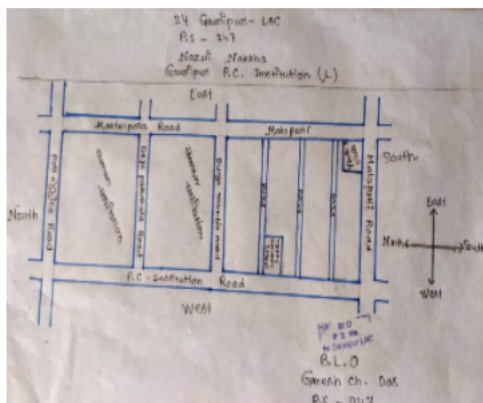

Nazri Naksha