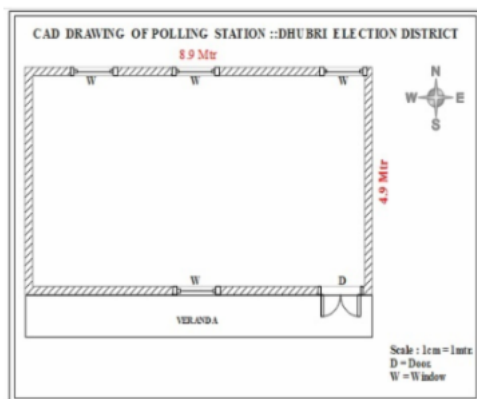

নিৰ্বাচক পঞ্জীয়ন বিষয়াৰ স্বাক্ষৰ

Nazri Naksha

Google Map View

Polling Station Building Front View

ভোটগ্ৰহন কেন্দ্ৰৰ সন্মুখৰ দৃশ্য

Cad View

Key MAP View

| | | | | | |
|------------------------------------------------------------------------------------------------|--------------------------|--------------------------------------------------------------------------------------------------|--------------------------|------------------------------------------------------------------------------------------------|--------------------------|
| 1 নাম : মেনেকা বিবি স্বামীৰ নাম: কছৰ আলী ঘৰ নং : ১১৪ বয়স : 52 লিঙ্গ : মহিলা | GJF5338998 ফটো উপলব্ধ | 2 নাম : বহিদুল হক পিতাৰ নাম: কছৰ আলী ঘৰ নং : ১১৪ বয়স : 40 লিঙ্গ : পুৰুষ | GJF5339004 ফটো উপলব্ধ | # 3 নাম : বাসনা বিবি স্বামীৰ নাম: বহিদুল হক ঘৰ নং : 114 বয়স : 37 লিঙ্গ : মহিলা | GJF0185496 ফটো উপলব্ধ |
| 4 নাম : নব্বিবৰ বহমান পিতাৰ নাম: গুলাৰ্দি ঘৰ নং : ১১৫ বয়স : 55 লিঙ্গ : পুৰুষ | GJF5339015 ফটো উপলব্ধ | 5 নাম : সাহেনাৰা বিবি স্বামীৰ নাম: নব্বিবৰ বহমান ঘৰ নং : ১১৫ বয়স : 46 লিঙ্গ : মহিলা | GJF5339026 ফটো উপলব্ধ | 6 নাম : মিনাজুল হক পিতাৰ নাম: নব্বিবৰ বহমান ঘৰ নং : 115 বয়স : 25 লিঙ্গ : পুৰুষ | GJF2079457 ফটো উপলব্ধ |
| 7 নাম : সিৰাজুল হক পিতাৰ নাম: নব্বিবৰ বহমান ঘৰ নং : 115 বয়স : 24 লিঙ্গ : পুৰুষ | PEI0095851 ফটো উপলব্ধ | 8 নাম : হব্বিবৰ বহমান পিতাৰ নাম: গুলাৰ্দি ঘৰ নং : ১১৬ বয়স : 58 লিঙ্গ : পুৰুষ | GJF5339037 ফটো উপলব্ধ | 9 নাম : জাহেৰা বিবি স্বামীৰ নাম: হব্বিবৰ বহমান ঘৰ নং : ১১৬ বয়স : 50 লিঙ্গ : মহিলা | GJF5339048 ফটো উপলব্ধ |
| 10 নাম : আব্দুল জলিল পিতাৰ নাম: হব্বিবৰ বহমান ঘৰ নং : ১১৬ বয়স : 32 লিঙ্গ : পুৰুষ | GJF5343431 ফটো উপলব্ধ | 11 নাম : নূৰ নাহাৰ বিবি স্বামীৰ নাম: আব্দুল জলিল ঘৰ নং : ১১৬ বয়স : 29 লিঙ্গ : মহিলা | GJF0196782 ফটো উপলব্ধ | 12 নাম : কাওছাৰ আলী পিতাৰ নাম: হব্বিবৰ বহমান ঘৰ নং : ১১৬ বয়স : 28 লিঙ্গ : পুৰুষ | GJF0179952 ফটো উপলব্ধ |
| 13 নাম : সাহানুৰ আলম পিতাৰ নাম: হব্বিবৰ বহমান ঘৰ নং : 116 বয়স : 24 লিঙ্গ : পুৰুষ | GJF2087880 ফটো উপলব্ধ | 14 নাম : ছামছুল হক পিতাৰ নাম: গুলাৰ্দি ঘৰ নং : ১১৭ বয়স : 80 লিঙ্গ : পুৰুষ | GJF5339059 ফটো উপলব্ধ | 15 নাম : নূৰ জাহান বিবি স্বামীৰ নাম: ছামছুল হক ঘৰ নং : ১১৭ বয়স : 64 লিঙ্গ : মহিলা | GJF5339060 ফটো উপলব্ধ |
| 16 নাম : সাহেৰা খাতুন পিতাৰ নাম: ছামছুল হক ঘৰ নং : 117 বয়স : 44 লিঙ্গ : মহিলা | GJF2061752 ফটো উপলব্ধ | # 17 নাম : নূৰ ইছলাম পিতাৰ নাম: ছামছুল হক ঘৰ নং : ১১৭ বয়স : 41 লিঙ্গ : পুৰুষ | GJF5339071 ফটো উপলব্ধ | 18 নাম : নূৰ মহম্মদ হক পিতাৰ নাম: ছামছুল হক ঘৰ নং : ১১৭ বয়স : 35 লিঙ্গ : পুৰুষ | GJF5339082 ফটো উপলব্ধ |
| # 19 নাম : নূৰ আলম সেখ পিতাৰ নাম: ছামছুল হক ঘৰ নং : ১১৭ বয়স : 34 লিঙ্গ : পুৰুষ | GJF5339093 ফটো উপলব্ধ | 20 নাম : মনজীলা বিবি স্বামীৰ নাম: নূৰ ইছলাম ঘৰ নং : ১১৭ বয়স : 33 লিঙ্গ : মহিলা | GJF5339106 ফটো উপলব্ধ | 21 নাম : সাহানা খাতুন স্বামীৰ নাম: নূৰ আলম সেখ ঘৰ নং : ১১৭ বয়স : 30 লিঙ্গ : মহিলা | GJF0674739 ফটো উপলব্ধ |
| 22 নাম : নাজমা বিবি স্বামীৰ নাম: নূৰ মহম্মদ হক ঘৰ নং : ১১৭ বয়স : 26 লিঙ্গ : মহিলা | GJF0287250 ফটো উপলব্ধ | # 23 নাম : মকবুল হোসেন পিতাৰ নাম: সুকীমামুদ ঘৰ নং : ১১৮ বয়স : 74 লিঙ্গ : পুৰুষ | GJF5339117 ফটো উপলব্ধ | 24 নাম : ছামিয়া বিবি স্বামীৰ নাম: মকবুল হোসেন ঘৰ নং : ১১৮ বয়স : 66 লিঙ্গ : মহিলা | GJF5339128 ফটো উপলব্ধ |
| 25 নাম : ছাইদুল হক পিতাৰ নাম: মকবুল হোসেন ঘৰ নং : ১১৮ বয়স : 47 লিঙ্গ : পুৰুষ | GJF5339139 ফটো উপলব্ধ | 26 নাম : আকলিমা বিবি স্বামীৰ নাম: ছাইদুল হক ঘৰ নং : ১১৮ বয়স : 41 লিঙ্গ : মহিলা | GJF5339140 ফটো উপলব্ধ | D 27 নাম : বেসমী বিবি স্বামীৰ নাম: আইনুল হক ঘৰ নং : ১১৮ বয়স : 40 লিঙ্গ : মহিলা | GJF5339151 ফটো উপলব্ধ |
| 28 নাম : মইনুল হক পিতাৰ নাম: মকবুল হোসেন ঘৰ নং : ১১৮ বয়স : 39 লিঙ্গ : পুৰুষ | GJF5339162 ফটো উপলব্ধ | 29 নাম : আসৰাফুল হক পিতাৰ নাম: মকবুল হোসেন ঘৰ নং : ১১৮ বয়স : 36 লিঙ্গ : পুৰুষ | GJF5339173 ফটো উপলব্ধ | 30 নাম : ছয়ফুল হক পিতাৰ নাম: মকবুল হোসেন ঘৰ নং : ১১৮ বয়স : 31 লিঙ্গ : পুৰুষ | GJF1926234 ফটো উপলব্ধ |