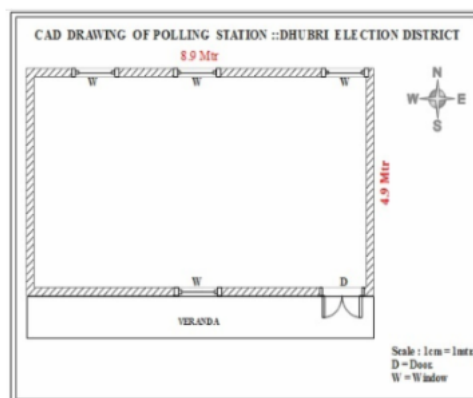

Google Map View