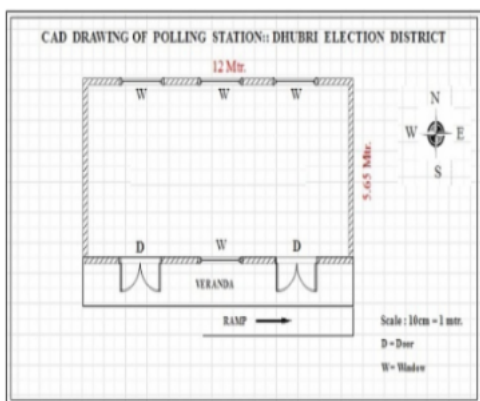

নিৰ্বাচক পঞ্জীয়ন বিষয়াৰ স্বাক্ষৰ

Nazri Naksha

Google Map View

Polling Station Building Front View

ভোটগ্ৰহন কেন্দ্ৰৰ সন্মুখৰ দৃশ্য

Cad View

Key MAP View

1 নাম : বৃন্দাবন ভকত পিতাৰ নাম: ময়াৰাম ভকত ঘৰ নং : 1 বয়স : 50 লিঙ্গ : পুৰুষ	GJF6634635 ফটো উপলব্ধ	2 নাম : গনেশ চন্দ্ৰ ভকত পিতাৰ নাম: ময়াৰাম ভকত ঘৰ নং : 1 বয়স : 45 লিঙ্গ : পুৰুষ	GJF6634657 ফটো উপলব্ধ	3 নাম : লক্ষী বালা ভকত স্বামীৰ নাম: বৃন্দাবন ভকত ঘৰ নং : 1 বয়স : 40 লিঙ্গ : মহিলা	GJF6634646 ফটো উপলব্ধ
4 নাম : মৌসমী ভকত স্বামীৰ নাম: গনেশ চন্দ্ৰ ভকত ঘৰ নং : 1 বয়স : 33 লিঙ্গ : মহিলা	GJF6634624 ফটো উপলব্ধ	5 নাম : বিজু ভকত পিতাৰ নাম: বৃন্দাবন ভকত ঘৰ নং : 1 বয়স : 25 লিঙ্গ : পুৰুষ	GJF0386243 ফটো উপলব্ধ	6 নাম : জনাৰ্দন ভকত পিতাৰ নাম: বৃন্দাবন ভকত ঘৰ নং : 1 বয়স : 22 লিঙ্গ : পুৰুষ	GJF1158849 ফটো উপলব্ধ
7 নাম : কানন ভকত স্বামীৰ নাম: ফনিন্দ্র নাথ ভকত ঘৰ নং : 9 বয়স : 78 লিঙ্গ : মহিলা	GJF6634679 ফটো উপলব্ধ	8 নাম : বিপুল ভকত পিতাৰ নাম: ফনিন্দ্র নাথ ভকত ঘৰ নং : 9 বয়স : 58 লিঙ্গ : পুৰুষ	GJF6634691 ফটো উপলব্ধ	9 নাম : শিবেন্দ্রনাথ ভকত পিতাৰ নাম: ফনিন্দ্রনাথ ভকত ঘৰ নং : 9 বয়স : 56 লিঙ্গ : পুৰুষ	GJF6634715 ফটো উপলব্ধ
10 নাম : জীবেন্দ্রনাথ ভকত পিতাৰ নাম: ফনিন্দ্র নাথ ভকত ঘৰ নং : 9 বয়স : 53 লিঙ্গ : পুৰুষ	GJF6634726 ফটো উপলব্ধ	11 নাম : সোনেকা ভকত স্বামীৰ নাম: বিপুল ভকত ঘৰ নং : 9 বয়স : 48 লিঙ্গ : মহিলা	GJF6634704 ফটো উপলব্ধ	12 নাম : মধুসূদন ভকত পিতাৰ নাম: ফনিন্দ্র নাথ ভকত ঘৰ নং : 9 বয়স : 48 লিঙ্গ : পুৰুষ	GJF6634748 ফটো উপলব্ধ
13 নাম : অশিমা ভকত স্বামীৰ নাম: জীবেন্দ্রনাথ ভকত ঘৰ নং : 9 বয়স : 45 লিঙ্গ : মহিলা	GJF6634737 ফটো উপলব্ধ	14 নাম : বীণাপানী ভকত স্বামীৰ নাম: শিবেন্দ্র নাথ ভকত ঘৰ নং : 9 বয়স : 42 লিঙ্গ : মহিলা	GJF6643409 ফটো উপলব্ধ	S2 15 নাম : গায়ত্ৰী ভকত পিতাৰ নাম: ফনিন্দ্র নাথ ভকত ঘৰ নং : 9 বয়স : 40 লিঙ্গ : মহিলা	GJF6634759 ফটো উপলব্ধ
16 নাম : দিপিকা ভকত স্বামীৰ নাম: মধুসূদন ভকত ঘৰ নং : 9 বয়স : 36 লিঙ্গ : মহিলা	GJF6634760 ফটো উপলব্ধ	17 নাম : মৰমী ভকত পিতাৰ নাম: জগন্নাথ ভকত ঘৰ নং : 9 বয়স : 25 লিঙ্গ : মহিলা	GJF0409821 ফটো উপলব্ধ	S 18 নাম : ববিতা ভকত পিতাৰ নাম: বিপুল ভকত ঘৰ নং : 3 বয়স : 21 লিঙ্গ : মহিলা	GJF2075034 ফটো উপলব্ধ
19 নাম : বিক্রম ভকত পিতাৰ নাম: মধু সুদন ভকত ঘৰ নং : 9 বয়স : 19 লিঙ্গ : পুৰুষ	PEI0084061 ফটো উপলব্ধ	20 নাম : বিকৰ্ণ ভকত পিতাৰ নাম: জীবেন্দ্র ভকত ঘৰ নং : 9 বয়স : 19 লিঙ্গ : পুৰুষ	PEI0126342 ফটো উপলব্ধ	21 নাম : অশ্বিনী ভকত পিতাৰ নাম: ৰত্নেশ্বৰ ভকত ঘৰ নং : 8 বয়স : 62 লিঙ্গ : পুৰুষ	GJF6634771 ফটো উপলব্ধ
22 নাম : দুলালী ভকত স্বামীৰ নাম: অশ্বিনী ভকত ঘৰ নং : 8 বয়স : 61 লিঙ্গ : মহিলা	GJF6634782 ফটো উপলব্ধ	23 নাম : পলাশ ভকত পিতাৰ নাম: অশ্বিনী ভকত ঘৰ নং : 8 বয়স : 42 লিঙ্গ : পুৰুষ	GJF6634793 ফটো উপলব্ধ	24 নাম : অঞ্জলী ৰায় ভকত স্বামীৰ নাম: অমলেশ ভকত ঘৰ নং : 4 বয়স : 42 লিঙ্গ : মহিলা	GJF1878531 ফটো উপলব্ধ
25 নাম : অমলেশ ভকত পিতাৰ নাম: অশ্বিনী ভকত ঘৰ নং : 8 বয়স : 40 লিঙ্গ : পুৰুষ	GJF6634806 ফটো উপলব্ধ	26 নাম : দেবেশ ভকত পিতাৰ নাম: অশ্বিনী ভকত ঘৰ নং : 8 বয়স : 38 লিঙ্গ : পুৰুষ	GJF6634817 ফটো উপলব্ধ	27 নাম : মাজনী বালা ৰায় স্বামীৰ নাম: পলাশ ভকত ঘৰ নং : 4 বয়স : 36 লিঙ্গ : মহিলা	GJF4444944 ফটো উপলব্ধ
28 নাম : বিষ্ণু ভকত পিতাৰ নাম: ৰত্নেশ্বৰ ভকত ঘৰ নং : 5 বয়স : 60 লিঙ্গ : পুৰুষ	GJF6634828 ফটো উপলব্ধ	29 নাম : বাসন্তী ভকত স্বামীৰ নাম: বিষ্ণু ভকত ঘৰ নং : 5 বয়স : 57 লিঙ্গ : মহিলা	GJF6634839 ফটো উপলব্ধ	30 নাম : গোপাল চন্দ্ৰ ভকত পিতাৰ নাম: গিৰিশ ভকত ঘৰ নং : 6 বয়স : 66 লিঙ্গ : পুৰুষ	GJF6634851 ফটো উপলব্ধ