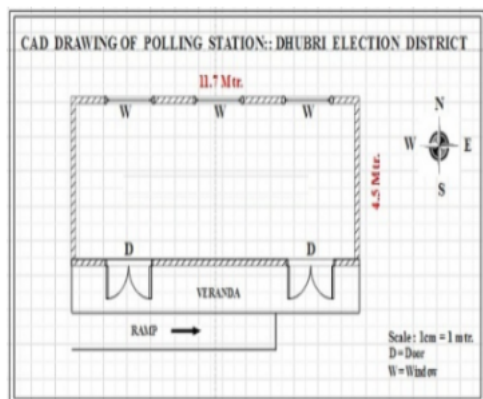

নিৰ্বাচক পঞ্জীয়ন বিষয়াৰ স্বাক্ষৰ

Nazri Naksha

Google Map View

Polling Station Building Front View

ভোটগ্ৰহন কেন্দ্ৰৰ সন্মুখৰ দৃশ্য

Cad View

Key MAP View

1 নাম : মজিবন বিবি স্বামীৰ নাম : নফছেৰ আলী ঘৰ নং : ৩৫৭ বয়স : 70 লিঙ্গ : মহিলা	GJF6537913 ফটো উপলব্ধ	2 নাম : আইজুল হক পিতাৰ নাম : নফছেৰ আলী ঘৰ নং : ৩৫৭ বয়স : 45 লিঙ্গ : পুৰুষ	GJF6537924 ফটো উপলব্ধ	3 নাম : আকতাৰি সাহেৰা বানু স্বামীৰ নাম : আইজুল হক ঘৰ নং : ৩৫৭ বয়স : 42 লিঙ্গ : মহিলা	GJF6537935 ফটো উপলব্ধ
4 নাম : বঞ্জমা বেওয়া স্বামীৰ নাম : নূৰ ইছলাম ঘৰ নং : ৩৫৭ বয়স : 30 লিঙ্গ : মহিলা	GJF6542514 ফটো উপলব্ধ	5 নাম : আলতাফ সৰকাৰ পিতাৰ নাম : আজিজুল হক ঘৰ নং : 357 বয়স : 19 লিঙ্গ : পুৰুষ	PEI0122440 ফটো উপলব্ধ	6 নাম : আলেয়া বিবি স্বামীৰ নাম : বন্ধুৰ আলী ঘৰ নং : ৩৫৮ বয়স : 52 লিঙ্গ : মহিলা	GJF6537980 ফটো উপলব্ধ
7 নাম : খাইবুল হক পিতাৰ নাম : বন্ধুৰ আলী ঘৰ নং : ৩৫৮ বয়স : 41 লিঙ্গ : পুৰুষ	GJF6537991 ফটো উপলব্ধ	8 নাম : মঞ্জিলা ব্ৰেগম স্বামীৰ নাম : খাইবুল হক ঘৰ নং : 358 বয়স : 25 লিঙ্গ : মহিলা	GJF0322404 ফটো উপলব্ধ	#2 9 নাম : অনিসুৰ বহুমান পিতাৰ নাম : ছানটু শেখ ঘৰ নং : 354 বয়স : 23 লিঙ্গ : পুৰুষ	GJF1113190 ফটো উপলব্ধ
D 10 নাম : সন্ধ্যা বিবি স্বামীৰ নাম : মন্কেৰ আলী ঘৰ নং : ৩৫৯ বয়স : 48 লিঙ্গ : মহিলা	GJF6538007 ফটো উপলব্ধ	11 নাম : বহিমা বিবি স্বামীৰ নাম : ময়নাল হক ঘৰ নং : 359 বয়স : 29 লিঙ্গ : মহিলা	GJF0429589 ফটো উপলব্ধ	12 নাম : ছাত্তাৰ আলী পিতাৰ নাম : ফাত্মা শেখ ঘৰ নং : ৩৬০ বয়স : 56 লিঙ্গ : পুৰুষ	GJF6538018 ফটো উপলব্ধ
13 নাম : মঞ্জমা বিবি স্বামীৰ নাম : ছাত্তাৰ আলী ঘৰ নং : ৩৬০ বয়স : 48 লিঙ্গ : মহিলা	GJF6538029 ফটো উপলব্ধ	14 নাম : মহিবুল হক পিতাৰ নাম : ছাত্তাৰ আলী ঘৰ নং : 360 বয়স : 28 লিঙ্গ : পুৰুষ	GJF0280495 ফটো উপলব্ধ	15 নাম : আবিদা পাৰভিন স্বামীৰ নাম : মহিবুল হক ঘৰ নং : ৩৬০ বয়স : 23 লিঙ্গ : মহিলা	GJF0645614 ফটো উপলব্ধ
16 নাম : মাজেদা বিবি স্বামীৰ নাম : ছোৰাপআলী ঘৰ নং : ৩৬১ বয়স : 62 লিঙ্গ : মহিলা	GJF6538052 ফটো উপলব্ধ	17 নাম : মফিজুল হক পিতাৰ নাম : ছোহৰাফ আলী ঘৰ নং : ৩৬১ বয়স : 41 লিঙ্গ : পুৰুষ	GJF6538063 ফটো উপলব্ধ	18 নাম : সাহিদুল হক পিতাৰ নাম : ছোহৰাফ আলী ঘৰ নং : ৩৬১ বয়স : 40 লিঙ্গ : পুৰুষ	GJF6538074 ফটো উপলব্ধ
19 নাম : বফিকুল হক পিতাৰ নাম : ছোহৰাফ আলী ঘৰ নং : ৩৬১ বয়স : 38 লিঙ্গ : পুৰুষ	GJF6538085 ফটো উপলব্ধ	20 নাম : জ্যোত্স্না বিবি স্বামীৰ নাম : মফিজুল হক ঘৰ নং : ৩৬১ বয়স : 35 লিঙ্গ : মহিলা	GJF6538096 ফটো উপলব্ধ	21 নাম : মমতাজ বিবি স্বামীৰ নাম : সাহিদুল হক ঘৰ নং : ৩৬১ বয়স : 32 লিঙ্গ : মহিলা	GJF6542605 ফটো উপলব্ধ
22 নাম : মনোৱাৰা বিবি স্বামীৰ নাম : বফিকুল হক ঘৰ নং : 361 বয়স : 31 লিঙ্গ : মহিলা	GJF0429787 ফটো উপলব্ধ	23 নাম : জোনাৰ আলী পিতাৰ নাম : মফিজুল হক ঘৰ নং : ৩৬১ বয়স : 22 লিঙ্গ : পুৰুষ	GJF1182476 ফটো উপলব্ধ	24 নাম : কদৰ ভানু বিবি স্বামীৰ নাম : আউয়াল মজিদ ঘৰ নং : ৩৬২ বয়স : 55 লিঙ্গ : মহিলা	GJF6538109 ফটো উপলব্ধ
25 নাম : মিনাজুল হক পিতাৰ নাম : আউয়াল মজিদ ঘৰ নং : ৩৬২ বয়স : 42 লিঙ্গ : পুৰুষ	GJF6538110 ফটো উপলব্ধ	26 নাম : জোসনা বিবি স্বামীৰ নাম : মিনাজুল হক ঘৰ নং : ৩৬২ বয়স : 39 লিঙ্গ : মহিলা	GJF6538121 ফটো উপলব্ধ	27 নাম : কাদেৰ আলী পিতাৰ নাম : আউয়াল সেখ ঘৰ নং : ৩৬২ বয়স : 35 লিঙ্গ : পুৰুষ	GJF6542627 ফটো উপলব্ধ
28 নাম : জাৰ্জিনা বিবি স্বামীৰ নাম : কাদেৰ আলী ঘৰ নং : ৩৬২ বয়স : 31 লিঙ্গ : মহিলা	GJF6542616 ফটো উপলব্ধ	29 নাম : কছিৰন খাতুন স্বামীৰ নাম : জকৰুল হক ঘৰ নং : 362 বয়স : 23 লিঙ্গ : মহিলা	GJF0655548 ফটো উপলব্ধ	30 নাম : ছুৰত আলী পিতাৰ নাম : যাত্ৰা মুন্সী ঘৰ নং : ৩৬৩ বয়স : 72 লিঙ্গ : পুৰুষ	GJF6538132 ফটো উপলব্ধ