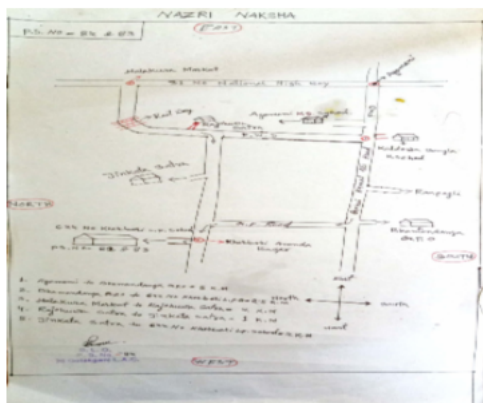

Nazri Naksha