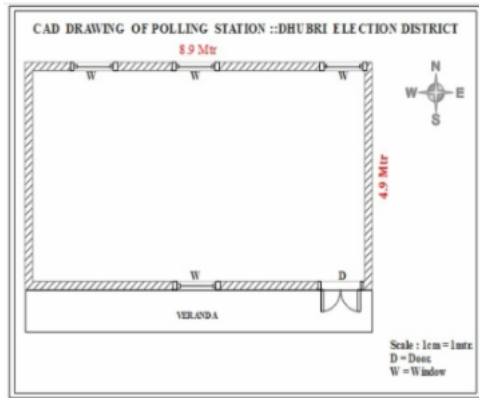

নিৰ্বাচক পঞ্জীয়ন বিষয়াৰ স্বাক্ষৰ

Nazri Naksha

Google Map View

Polling Station Building Front View

ভোটগ্ৰহন কেন্দ্ৰৰ সন্মুখৰ দৃশ্য

Cad View

Key MAP View

|  |                          |  |                          |  |                          |
|--|--------------------------|--|--------------------------|--|--------------------------|
| 1<br>নাম : বক্তাৰ আলী<br>পিতাৰ নাম: হবিউল্যা সেখ<br>ঘৰ নং : 123<br>বয়স : 50 লিঙ্গ : পুৰুষ               | GJF9639296<br>ফটো উপলব্ধ | 2<br>নাম : হাছনা বিবি<br>স্বামীৰ নাম: বক্তাৰ আলী<br>ঘৰ নং : 123<br>বয়স : 44 লিঙ্গ : মহিলা         | GJF9639309<br>ফটো উপলব্ধ | 3<br>নাম : বাজিবুল হক<br>পিতাৰ নাম: ছাত্তাৰ আলী<br>ঘৰ নং : 123 ক<br>বয়স : 23 লিঙ্গ : পুৰুষ            | GJF2058089<br>ফটো উপলব্ধ |
| 4<br>নাম : ছাত্তাৰ আলী<br>পিতাৰ নাম: হবিউল্যা সেখ<br>ঘৰ নং : 123 ক<br>বয়স : 48 লিঙ্গ : পুৰুষ            | GJF9639310<br>ফটো উপলব্ধ | 5<br>নাম : বসিদা বিবি<br>স্বামীৰ নাম: ছাত্তাৰ আলী<br>ঘৰ নং : 123 ক<br>বয়স : 42 লিঙ্গ : মহিলা      | GJF9639321<br>ফটো উপলব্ধ | 6<br>নাম : আব্দুল বসিদ আলী<br>পিতাৰ নাম: জাবেদ আলী<br>ঘৰ নং : 128<br>বয়স : 60 লিঙ্গ : পুৰুষ           | GJF9639332<br>ফটো উপলব্ধ |
| 7<br>নাম : বেবা বিবি<br>স্বামীৰ নাম: আব্দুল বসিদ আলী<br>ঘৰ নং : 128<br>বয়স : 55 লিঙ্গ : মহিলা           | GJF9639343<br>ফটো উপলব্ধ | 8<br>নাম : বাশিদুল হক<br>পিতাৰ নাম: আব্দুল বশিদ আলী<br>ঘৰ নং : 128<br>বয়স : 31 লিঙ্গ : পুৰুষ      | GJF9643656<br>ফটো উপলব্ধ | 9<br>নাম : বমিজা খাতুন<br>পিতাৰ নাম: আব্দুল বশিদ<br>ঘৰ নং : 128<br>বয়স : 25 লিঙ্গ : মহিলা             | GJF0356675<br>ফটো উপলব্ধ |
| # 10<br>নাম : জিয়াবুল হক বহুমান<br>পিতাৰ নাম: আব্দুল বশিদ আলী<br>ঘৰ নং : 124<br>বয়স : 23 লিঙ্গ : পুৰুষ | GJF0630657<br>ফটো উপলব্ধ | 11<br>নাম : আব্দুল বফিক আলী<br>পিতাৰ নাম: জাবেদ আলী<br>ঘৰ নং : 125<br>বয়স : 54 লিঙ্গ : পুৰুষ      | GJF9639354<br>ফটো উপলব্ধ | 12<br>নাম : নূৰজাহান বিবি<br>স্বামীৰ নাম: আব্দুল বফিক আলী<br>ঘৰ নং : 125<br>বয়স : 50 লিঙ্গ : মহিলা    | GJF9639365<br>ফটো উপলব্ধ |
| 13<br>নাম : বাহুল আমিন<br>পিতাৰ নাম: আব্দুল বফিক<br>ঘৰ নং : 125<br>বয়স : 21 লিঙ্গ : পুৰুষ               | PEI0062661<br>ফটো উপলব্ধ | 14<br>নাম : জোনাৰ আলী<br>পিতাৰ নাম: আমিনুৰ বহুমান<br>ঘৰ নং : 126 ক<br>বয়স : 28 লিঙ্গ : পুৰুষ      | GJF0234252<br>ফটো উপলব্ধ | 15<br>নাম : আলমঙ্গীৰ আলী<br>পিতাৰ নাম: আমিনুৰ বহুমান<br>ঘৰ নং : 126 ক<br>বয়স : 26 লিঙ্গ : পুৰুষ       | GJF0510693<br>ফটো উপলব্ধ |
| 16<br>নাম : আৰিফা বেগম<br>স্বামীৰ নাম: জোনাৰ আলী<br>ঘৰ নং : 126 ক<br>বয়স : 21 লিঙ্গ : মহিলা             | PEI0018804<br>ফটো উপলব্ধ | 17<br>নাম : জাহ্নাতুল ফিৰদছ<br>পিতাৰ নাম: আয়নাল হক<br>ঘৰ নং : 126 খ<br>বয়স : 20 লিঙ্গ : পুৰুষ    | PEI0039479<br>ফটো উপলব্ধ | # 18<br>নাম : আমিনুৰ বহুমান<br>পিতাৰ নাম: জব্বাৰ আলী<br>ঘৰ নং : 126 ক<br>বয়স : 48 লিঙ্গ : পুৰুষ       | GJF9639387<br>ফটো উপলব্ধ |
| 19<br>নাম : আয়নাল হক<br>পিতাৰ নাম: জব্বাৰ আলী<br>ঘৰ নং : 126 খ<br>বয়স : 46 লিঙ্গ : পুৰুষ               | GJF9639401<br>ফটো উপলব্ধ | 20<br>নাম : ছামিদুল হক<br>পিতাৰ নাম: জব্বাৰ আলী<br>ঘৰ নং : 126 গ<br>বয়স : 44 লিঙ্গ : পুৰুষ        | GJF9639423<br>ফটো উপলব্ধ | 21<br>নাম : জয়নব বিবি<br>স্বামীৰ নাম: আমিনুৰ বহুমান<br>ঘৰ নং : 126 ক<br>বয়স : 42 লিঙ্গ : মহিলা       | GJF9639398<br>ফটো উপলব্ধ |
| 22<br>নাম : ফৰিদা বিবি<br>স্বামীৰ নাম: আয়নাল হক<br>ঘৰ নং : 126 খ<br>বয়স : 40 লিঙ্গ : মহিলা             | GJF9639412<br>ফটো উপলব্ধ | # 23<br>নাম : আমিনা বিবি<br>স্বামীৰ নাম: ছামিদুল হক<br>ঘৰ নং : 126 গ<br>বয়স : 39 লিঙ্গ : মহিলা    | GJF9639434<br>ফটো উপলব্ধ | 24<br>নাম : আনছাৰ আলী বেপাৰী<br>পিতাৰ নাম: জব্বাৰ আলী বেপাৰী<br>ঘৰ নং : 129<br>বয়স : 55 লিঙ্গ : পুৰুষ | GJF9639445<br>ফটো উপলব্ধ |
| 25<br>নাম : আছিবন বিবি<br>স্বামীৰ নাম: আনছাৰ আলী<br>বেপাৰী<br>ঘৰ নং : 129<br>বয়স : 45 লিঙ্গ : মহিলা     | GJF9639456<br>ফটো উপলব্ধ | 26<br>নাম : জামাল উদ্দিন সেখ<br>পিতাৰ নাম: সোনাউল্যা সেখ<br>ঘৰ নং : 128<br>বয়স : 68 লিঙ্গ : পুৰুষ | GJF9639490<br>ফটো উপলব্ধ | 27<br>নাম : ফতেমা বিবি<br>স্বামীৰ নাম: জামাল উদ্দিন<br>ঘৰ নং : 128<br>বয়স : 65 লিঙ্গ : মহিলা          | GJF9639503<br>ফটো উপলব্ধ |
| 28<br>নাম : নিজামুদ্দিন সেখ<br>পিতাৰ নাম: টেপৰা সেখ<br>ঘৰ নং : 128<br>বয়স : 65 লিঙ্গ : পুৰুষ            | GJF9639467<br>ফটো উপলব্ধ | 29<br>নাম : জয়মন বিবি<br>স্বামীৰ নাম: নিজামুদ্দিন সেখ<br>ঘৰ নং : 128<br>বয়স : 65 লিঙ্গ : মহিলা   | GJF9639478<br>ফটো উপলব্ধ | 30<br>নাম : ছাকিমন খাতুন<br>পিতাৰ নাম: সোনাউল্যা সেখ<br>ঘৰ নং : 128<br>বয়স : 50 লিঙ্গ : মহিলা         | GJF9639525<br>ফটো উপলব্ধ |