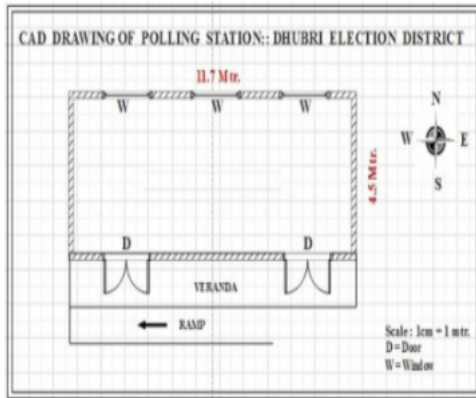

নিৰ্বাচক পঞ্জীয়ন বিষয়াৰ স্বাক্ষৰ

Nazri Naksha

Google Map View

Polling Station Building Front View

ভোটগ্ৰহন কেন্দ্ৰৰ সন্মুখৰ দৃশ্য

Cad View

Key MAP View

1 নাম : সাহেবা প্ৰধানী স্বামীৰ নাম : খালিল উদ্দিন প্ৰধানী ঘৰ নং : 158 বয়স : 51 লিঙ্গ : মহিলা	GJF8739615 ফটো উপলব্ধ	2 নাম : সাহিবুল প্ৰধানী পিতাৰ নাম : খালিল উদ্দিন প্ৰধানী ঘৰ নং : 158 বয়স : 35 লিঙ্গ : পুৰুষ	GJF8739626 ফটো উপলব্ধ	S2 3 নাম : খালিফা প্ৰধানী পিতাৰ নাম : খালিল উদ্দিন প্ৰধানী ঘৰ নং : 158 বয়স : 29 লিঙ্গ : মহিলা	GJF0369579 ফটো উপলব্ধ
E 4 নাম : জিলমতী বেওয়া স্বামীৰ নাম : দৌলত প্ৰধানী ঘৰ নং : 159 বয়স : 80 লিঙ্গ : মহিলা	GJF8739637 ফটো উপলব্ধ	5 নাম : নজৰুল হক প্ৰধানী পিতাৰ নাম : দৌলত প্ৰধানী ঘৰ নং : 159 বয়স : 54 লিঙ্গ : পুৰুষ	GJF8739648 ফটো উপলব্ধ	6 নাম : সাহেবা তান নেছা স্বামীৰ নাম : নজৰুল হক প্ৰধানী ঘৰ নং : 159 বয়স : 49 লিঙ্গ : মহিলা	GJF8739659 ফটো উপলব্ধ
7 নাম : সহিদুৰ প্ৰধানী প্ৰধানী পিতাৰ নাম : নজৰুল হক প্ৰধানী ঘৰ নং : 159 বয়স : 31 লিঙ্গ : পুৰুষ	GJF1951424 ফটো উপলব্ধ	8 নাম : বেগম আৰিখাতুন নেছা স্বামীৰ নাম : সহিদুৰ প্ৰধানী ঘৰ নং : 159 বয়স : 21 লিঙ্গ : মহিলা	PEI0097527 ফটো উপলব্ধ	9 নাম : সমশেৰ আলী সৰকাৰ পিতাৰ নাম : ছফৰ উদ্দিনসৰকাৰ ঘৰ নং : 159 বয়স : 59 লিঙ্গ : পুৰুষ	GJF8739660 ফটো উপলব্ধ
10 নাম : মফিদা বিবি স্বামীৰ নাম : সমশেৰ আলী সৰকাৰ ঘৰ নং : 160 বয়স : 40 লিঙ্গ : মহিলা	GJF8745060 ফটো উপলব্ধ	E 11 নাম : ছামছুন নেছা পিতাৰ নাম : সমশেৰ আলী ঘৰ নং : 160 বয়স : 28 লিঙ্গ : মহিলা	GJF0480442 ফটো উপলব্ধ	12 নাম : ছুলতান সৰকাৰ পিতাৰ নাম : শমশেৰ আলী ঘৰ নং : 160 বয়স : 26 লিঙ্গ : পুৰুষ	GJF0480392 ফটো উপলব্ধ
13 নাম : সিৰাজুল ইছলাম পিতাৰ নাম : শমশেৰ আলী ঘৰ নং : 160 বয়স : 24 লিঙ্গ : পুৰুষ	GJF0480384 ফটো উপলব্ধ	14 নাম : বেজিয়া বিবি স্বামীৰ নাম : আজাহাৰ আলী সৰকাৰ ঘৰ নং : 161 বয়স : 51 লিঙ্গ : মহিলা	GJF8739693 ফটো উপলব্ধ	15 নাম : বেজাজুল সৰকাৰ পিতাৰ নাম : আজাহাৰ আলী সৰকাৰ ঘৰ নং : 161 বয়স : 45 লিঙ্গ : পুৰুষ	GJF8739706 ফটো উপলব্ধ
16 নাম : বিউটি সৰকাৰ স্বামীৰ নাম : বেজাজুল সৰকাৰ ঘৰ নং : 161 বয়স : 29 লিঙ্গ : মহিলা	GJF0371245 ফটো উপলব্ধ	17 নাম : ছুইট বহমান পিতাৰ নাম : আজিজুৰ বহমান ঘৰ নং : 162 বয়স : 49 লিঙ্গ : পুৰুষ	GJF8739739 ফটো উপলব্ধ	18 নাম : আফজাল হোসেইন সৰকাৰ পিতাৰ নাম : আচান উল্ল্যা সৰকাৰ ঘৰ নং : 168 বয়স : 68 লিঙ্গ : পুৰুষ	GJF8739751 ফটো উপলব্ধ
19 নাম : হাচিনা সৰকাৰ স্বামীৰ নাম : আফজাল হুছেইন সৰকাৰ ঘৰ নং : 168 বয়স : 58 লিঙ্গ : মহিলা	GJF8739762 ফটো উপলব্ধ	20 নাম : আবিদ হাছান সৰকাৰ পিতাৰ নাম : আফজাল হাসান সৰকাৰ ঘৰ নং : 168 বয়স : 35 লিঙ্গ : পুৰুষ	GJF8739773 ফটো উপলব্ধ	21 নাম : আছিফ ইকবাল পিতাৰ নাম : আফজাল হুছেইন ঘৰ নং : 168 বয়স : 31 লিঙ্গ : পুৰুষ	GJF1951311 ফটো উপলব্ধ
# 22 নাম : জান্নাতুন নাঈম সৰকাৰ স্বামীৰ নাম : আছিফ ইকবাল ঘৰ নং : 164 বয়স : 27 লিঙ্গ : মহিলা	GJF0178053 ফটো উপলব্ধ	23 নাম : জাকিৰ হুছেইন সৰকাৰ পিতাৰ নাম : আলাউদ্দিন সৰকাৰ ঘৰ নং : 166 বয়স : 50 লিঙ্গ : পুৰুষ	GJF8739795 ফটো উপলব্ধ	24 নাম : সঙ্গীতা তাঁতী স্বামীৰ নাম : জাকিৰহুসেন সৰকাৰ ঘৰ নং : 166 বয়স : 50 লিঙ্গ : মহিলা	GJF8739808 ফটো উপলব্ধ
25 নাম : ওয়াজেদ আলী সৰকাৰ পিতাৰ নাম : আলাউদ্দিন সৰকাৰ ঘৰ নং : 166 বয়স : 48 লিঙ্গ : পুৰুষ	GJF8739819 ফটো উপলব্ধ	26 নাম : ছাবেদ আলী পিতাৰ নাম : নওসাদ আলী ঘৰ নং : 166 বয়স : 46 লিঙ্গ : পুৰুষ	GJF8739853 ফটো উপলব্ধ	27 নাম : ফিৰদৌচ সৰকাৰ পিতাৰ নাম : আলাউদ্দিন সৰকাৰ ঘৰ নং : 166 বয়স : 45 লিঙ্গ : পুৰুষ	GJF8739820 ফটো উপলব্ধ
28 নাম : জেছমিন আৰা আবেদিন সৰকাৰ স্বামীৰ নাম : ওয়াজেদ আলী সৰকাৰ ঘৰ নং : 166 বয়স : 44 লিঙ্গ : মহিলা	GJF8739864 ফটো উপলব্ধ	29 নাম : ফুলজান খাতুন স্বামীৰ নাম : ছাবেদ আলী ঘৰ নং : 166 বয়স : 43 লিঙ্গ : মহিলা	GJF8739875 ফটো উপলব্ধ	30 নাম : ইৰফান হাবিব সৰকাৰ পিতাৰ নাম : ওয়াজেদ আলী সৰকাৰ ঘৰ নং : 166 বয়স : 23 লিঙ্গ : পুৰুষ	GJF2055952 ফটো উপলব্ধ