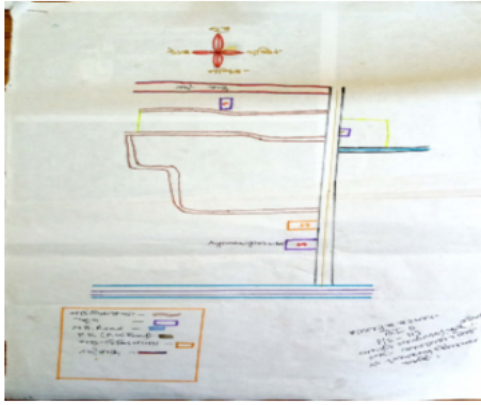

Nazri Naksha