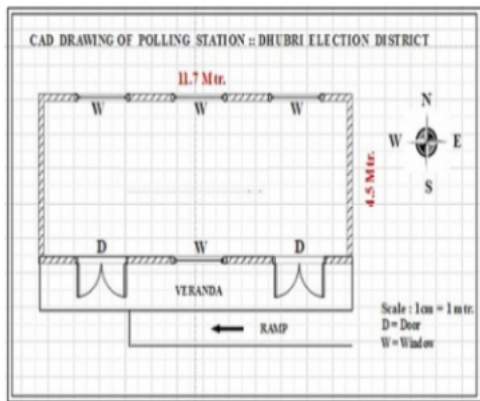

নিৰ্বাচক পঞ্জীয়ন বিষয়াৰ স্বাক্ষৰ

Nazri Naksha

Google Map View

Polling Station Building Front View

ভোটগ্ৰহন কেন্দ্ৰৰ সন্মুখৰ দৃশ্য

Cad View

Key MAP View

1 নাম : প্ৰনব মণ্ডল পিতাৰ নাম: অৰুন মণ্ডল ঘৰ নং : 541 বয়স : 29 লিঙ্গ : পুৰুষ	GJF0314476 ফটো উপলব্ধ	# 2 নাম : চম্পা মণ্ডল স্বামীৰ নাম: বমেন চন্দ্ৰ মণ্ডল ঘৰ নং : 287 বয়স : 20 লিঙ্গ : মহিলা	PEI0044107 ফটো উপলব্ধ	3 নাম : তুজাম আলী পিতাৰ নাম: সেৰ আলী ঘৰ নং : 106 বয়স : 63 লিঙ্গ : পুৰুষ	GJF8538703 ফটো উপলব্ধ
4 নাম : ফুলজান বিবি স্বামীৰ নাম: তুজাম আলী ঘৰ নং : 106 বয়স : 61 লিঙ্গ : মহিলা	GJF8538714 ফটো উপলব্ধ	5 নাম : তাৰেব আলী পিতাৰ নাম: সেৰ আলী ঘৰ নং : 106 বয়স : 43 লিঙ্গ : পুৰুষ	GJF8538678 ফটো উপলব্ধ	6 নাম : ফুলচান আলী পিতাৰ নাম: তুজাম আলী ঘৰ নং : 106 বয়স : 37 লিঙ্গ : পুৰুষ	GJF8538689 ফটো উপলব্ধ
7 নাম : ফৰমান আলী পিতাৰ নাম: তুজাম আলী ঘৰ নং : 106 বয়স : 35 লিঙ্গ : পুৰুষ	GJF8544307 ফটো উপলব্ধ	8 নাম : ছুৰমান আলী পিতাৰ নাম: তুজাম আলী ঘৰ নং : 106 বয়স : 32 লিঙ্গ : পুৰুষ	GJF0349969 ফটো উপলব্ধ	9 নাম : নুৰিজা বিবি স্বামীৰ নাম: ফৰমান আলী ঘৰ নং : 106 বয়স : 31 লিঙ্গ : মহিলা	GJF0349787 ফটো উপলব্ধ
10 নাম : ইনজিনা খাতুন স্বামীৰ নাম: ছুৰমান আলী ঘৰ নং : 106 বয়স : 30 লিঙ্গ : মহিলা	GJF0349837 ফটো উপলব্ধ	11 নাম : নুৰজাল আলী পিতাৰ নাম: তুজাম আলী ঘৰ নং : 106 বয়স : 26 লিঙ্গ : পুৰুষ	GJF0321802 ফটো উপলব্ধ	# 12 নাম : হোচেন আলী পিতাৰ নাম: তুজাম আলী সেখ ঘৰ নং : 106 বয়স : 21 লিঙ্গ : পুৰুষ	PEI0005991 ফটো উপলব্ধ
13 নাম : নুৰ হোচেন আলী পিতাৰ নাম: তুজাম আলী ঘৰ নং : 106 বয়স : 19 লিঙ্গ : পুৰুষ	PEI0125328 ফটো উপলব্ধ	14 নাম : বহিমা বিবি স্বামীৰ নাম: গাটু সেখ ঘৰ নং : 213 বয়স : 62 লিঙ্গ : মহিলা	GJF8542856 ফটো উপলব্ধ	15 নাম : কুৰমান আলী পিতাৰ নাম: গাটু সেখ ঘৰ নং : 213 বয়স : 43 লিঙ্গ : পুৰুষ	GJF8542867 ফটো উপলব্ধ
16 নাম : আব্দুল মান্নান পিতাৰ নাম: গাটু সেখ ঘৰ নং : 213 বয়স : 40 লিঙ্গ : পুৰুষ	GJF8542889 ফটো উপলব্ধ	17 নাম : জাহানাৰা বিবি স্বামীৰ নাম: কুৰমান আলী ঘৰ নং : 213 বয়স : 39 লিঙ্গ : মহিলা	GJF8542878 ফটো উপলব্ধ	18 নাম : বহমত আলী সেখ পিতাৰ নাম: গাটু সেখ ঘৰ নং : 213 বয়স : 36 লিঙ্গ : পুৰুষ	GJF8542834 ফটো উপলব্ধ
19 নাম : আৰ্জিনা খাতুন স্বামীৰ নাম: আব্দুল বহমান সেখ ঘৰ নং : 213 বয়স : 34 লিঙ্গ : মহিলা	PEI0048488 ফটো উপলব্ধ	20 নাম : আব্দুল বহমান সেখ পিতাৰ নাম: গাটু সেখ ঘৰ নং : 213 বয়স : 33 লিঙ্গ : পুৰুষ	GJF8542823 ফটো উপলব্ধ	# 21 নাম : ফুলমালা বিবি স্বামীৰ নাম: বহমত আলী সেখ ঘৰ নং : 213 বয়স : 32 লিঙ্গ : মহিলা	GJF8544330 ফটো উপলব্ধ
S 22 নাম : জাহানুৰ খাতুন পিতাৰ নাম: গাটু সেখ ঘৰ নং : 213 বয়স : 27 লিঙ্গ : মহিলা	GJF0335455 ফটো উপলব্ধ	23 নাম : বুপসানা খাতুন স্বামীৰ নাম: আব্দুল মান্নান ঘৰ নং : 213 বয়স : 27 লিঙ্গ : মহিলা	GJF0344945 ফটো উপলব্ধ	24 নাম : এসী পাৰবীন পিতাৰ নাম: কুৰমান আলী ঘৰ নং : 213 বয়স : 20 লিঙ্গ : মহিলা	PEI0011239 ফটো উপলব্ধ
S 25 নাম : বুপালী সৰকাৰ পিতাৰ নাম: বতন সৰকাৰ ঘৰ নং : 261 বয়স : 21 লিঙ্গ : মহিলা	GJF2104545 ফটো উপলব্ধ	26 নাম : কৃষ্ণ পাল পিতাৰ নাম: ধীৰেন্দ্ৰ পাল ঘৰ নং : 298 বয়স : 58 লিঙ্গ : পুৰুষ	GJF8834615 ফটো উপলব্ধ	27 নাম : মঞ্জুৰানী পাল স্বামীৰ নাম: শ্ৰীকৃষ্ণ পাল ঘৰ নং : 298 বয়স : 42 লিঙ্গ : মহিলা	GJF8834591 ফটো উপলব্ধ
28 নাম : জ্ঞানেন্দ্ৰনাথ অধিকাৰী পিতাৰ নাম: হেমন্ত কুমাৰ অধিকাৰী ঘৰ নং : 299 বয়স : 82 লিঙ্গ : পুৰুষ	GJF8834626 ফটো উপলব্ধ	29 নাম : লক্ষ্মীৰানী অধিকাৰী স্বামীৰ নাম: জ্ঞানেন্দ্ৰ নাথ অধিকাৰী ঘৰ নং : 299 বয়স : 67 লিঙ্গ : মহিলা	GJF8834637 ফটো উপলব্ধ	30 নাম : সন্তোষ কুমাৰ অধিকাৰী পিতাৰ নাম: জ্ঞানেন্দ্ৰ নাথ অধিকাৰী ঘৰ নং : 299 বয়স : 40 লিঙ্গ : পুৰুষ	GJF8834648 ফটো উপলব্ধ