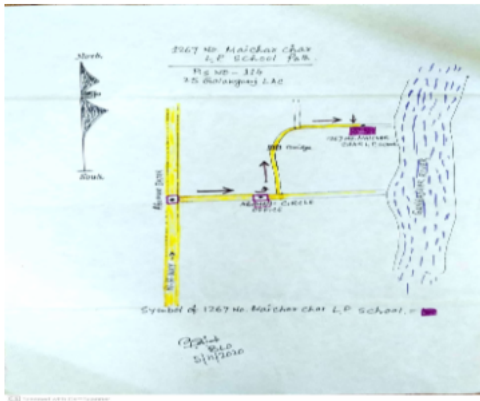

নিৰ্বাচক পঞ্জীয়ন বিষয়াৰ স্বাক্ষৰ

Nazri Naksha

Google Map View

Polling Station Building Front View

ভোটগ্ৰহন কেন্দ্ৰৰ সন্মুখৰ দৃশ্য

Cad View

Key MAP View

1 নাম : প্ৰনব মণ্ডল পিতাৰ নাম: অৰুন মণ্ডল ঘৰ নং : 541 বয়স : 29 লিঙ্গ : পুৰুষ	GJF0314476 ফটো উপলব্ধ	# 2 নাম : চম্পা মণ্ডল স্বামীৰ নাম: বমেন চন্দ্ৰ মণ্ডল ঘৰ নং : 287 বয়স : 20 লিঙ্গ : মহিলা	PEI0044107 ফটো উপলব্ধ	3 নাম : তুজাম আলী পিতাৰ নাম: সেৰ আলী ঘৰ নং : 106 বয়স : 63 লিঙ্গ : পুৰুষ	GJF8538703 ফটো উপলব্ধ
4 নাম : ফুলজান বিবি স্বামীৰ নাম: তুজাম আলী ঘৰ নং : 106 বয়স : 61 লিঙ্গ : মহিলা	GJF8538714 ফটো উপলব্ধ	5 নাম : তাৰেব আলী পিতাৰ নাম: সেৰ আলী ঘৰ নং : 106 বয়স : 43 লিঙ্গ : পুৰুষ	GJF8538678 ফটো উপলব্ধ	6 নাম : ফুলচান আলী পিতাৰ নাম: তুজাম আলী ঘৰ নং : 106 বয়স : 37 লিঙ্গ : পুৰুষ	GJF8538689 ফটো উপলব্ধ
7 নাম : ফৰমান আলী পিতাৰ নাম: তুজাম আলী ঘৰ নং : 106 বয়স : 35 লিঙ্গ : পুৰুষ	GJF8544307 ফটো উপলব্ধ	8 নাম : ছুৰমান আলী পিতাৰ নাম: তুজাম আলী ঘৰ নং : 106 বয়স : 32 লিঙ্গ : পুৰুষ	GJF0349969 ফটো উপলব্ধ	9 নাম : নুৰিজা বিবি স্বামীৰ নাম: ফৰমান আলী ঘৰ নং : 106 বয়স : 31 লিঙ্গ : মহিলা	GJF0349787 ফটো উপলব্ধ
10 নাম : ইনজিনা খাতুন স্বামীৰ নাম: ছুৰমান আলী ঘৰ নং : 106 বয়স : 30 লিঙ্গ : মহিলা	GJF0349837 ফটো উপলব্ধ	11 নাম : নুৰজাল আলী পিতাৰ নাম: তুজাম আলী ঘৰ নং : 106 বয়স : 26 লিঙ্গ : পুৰুষ	GJF0321802 ফটো উপলব্ধ	# 12 নাম : হোচেন আলী পিতাৰ নাম: তুজাম আলী সেখ ঘৰ নং : 106 বয়স : 21 লিঙ্গ : পুৰুষ	PEI0005991 ফটো উপলব্ধ
13 নাম : নুৰ হোচেন আলী পিতাৰ নাম: তুজাম আলী ঘৰ নং : 106 বয়স : 19 লিঙ্গ : পুৰুষ	PEI0125328 ফটো উপলব্ধ	14 নাম : বহিমা বিবি স্বামীৰ নাম: গাটু সেখ ঘৰ নং : 213 বয়স : 62 লিঙ্গ : মহিলা	GJF8542856 ফটো উপলব্ধ	15 নাম : কুৰমান আলী পিতাৰ নাম: গাটু সেখ ঘৰ নং : 213 বয়স : 43 লিঙ্গ : পুৰুষ	GJF8542867 ফটো উপলব্ধ
16 নাম : আব্দুল মান্নান পিতাৰ নাম: গাটু সেখ ঘৰ নং : 213 বয়স : 40 লিঙ্গ : পুৰুষ	GJF8542889 ফটো উপলব্ধ	17 নাম : জাহানাৰা বিবি স্বামীৰ নাম: কুৰমান আলী ঘৰ নং : 213 বয়স : 39 লিঙ্গ : মহিলা	GJF8542878 ফটো উপলব্ধ	18 নাম : বহমত আলী সেখ পিতাৰ নাম: গাটু সেখ ঘৰ নং : 213 বয়স : 36 লিঙ্গ : পুৰুষ	GJF8542834 ফটো উপলব্ধ
19 নাম : আৰ্জিনা খাতুন স্বামীৰ নাম: আব্দুল বহমান সেখ ঘৰ নং : 213 বয়স : 34 লিঙ্গ : মহিলা	PEI0048488 ফটো উপলব্ধ	20 নাম : আব্দুল বহমান সেখ পিতাৰ নাম: গাটু সেখ ঘৰ নং : 213 বয়স : 33 লিঙ্গ : পুৰুষ	GJF8542823 ফটো উপলব্ধ	# 21 নাম : ফুলমালা বিবি স্বামীৰ নাম: বহমত আলী সেখ ঘৰ নং : 213 বয়স : 32 লিঙ্গ : মহিলা	GJF8544330 ফটো উপলব্ধ
S 22 নাম : জাহানুৰ খাতুন পিতাৰ নাম: গাটু সেখ ঘৰ নং : 213 বয়স : 27 লিঙ্গ : মহিলা	GJF0335455 ফটো উপলব্ধ	23 নাম : বুপসানা খাতুন স্বামীৰ নাম: আব্দুল মান্নান ঘৰ নং : 213 বয়স : 27 লিঙ্গ : মহিলা	GJF0344945 ফটো উপলব্ধ	24 নাম : এসী পাৰবীন পিতাৰ নাম: কুৰমান আলী ঘৰ নং : 213 বয়স : 20 লিঙ্গ : মহিলা	PEI0011239 ফটো উপলব্ধ
S 25 নাম : বুপালী সৰকাৰ পিতাৰ নাম: বতন সৰকাৰ ঘৰ নং : 261 বয়স : 21 লিঙ্গ : মহিলা	GJF2104545 ফটো উপলব্ধ	26 নাম : কৃষ্ণ পাল পিতাৰ নাম: ধীৰেন্দ্ৰ পাল ঘৰ নং : 298 বয়স : 58 লিঙ্গ : পুৰুষ	GJF8834615 ফটো উপলব্ধ	27 নাম : মঞ্জুৰানী পাল স্বামীৰ নাম: শ্ৰীকৃষ্ণ পাল ঘৰ নং : 298 বয়স : 42 লিঙ্গ : মহিলা	GJF8834591 ফটো উপলব্ধ
28 নাম : জ্ঞানেন্দ্ৰনাথ অধিকাৰী পিতাৰ নাম: হেমন্ত কুমাৰ অধিকাৰী ঘৰ নং : 299 বয়স : 82 লিঙ্গ : পুৰুষ	GJF8834626 ফটো উপলব্ধ	29 নাম : লক্ষ্মীৰানী অধিকাৰী স্বামীৰ নাম: জ্ঞানেন্দ্ৰ নাথ অধিকাৰী ঘৰ নং : 299 বয়স : 67 লিঙ্গ : মহিলা	GJF8834637 ফটো উপলব্ধ	30 নাম : সন্তোষ কুমাৰ অধিকাৰী পিতাৰ নাম: জ্ঞানেন্দ্ৰ নাথ অধিকাৰী ঘৰ নং : 299 বয়স : 40 লিঙ্গ : পুৰুষ	GJF8834648 ফটো উপলব্ধ