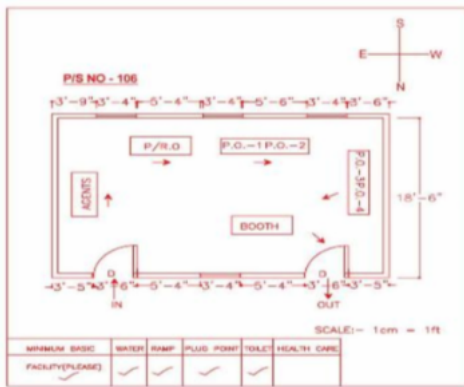

নিৰ্বাচক পঞ্জীয়ন বিষয়াৰ স্বাক্ষৰ

Nazri Naksha

Google Map View

Polling Station Building Front View

ভোটগ্ৰহন কেন্দ্ৰৰ সন্মুখৰ দৃশ্য

Cad View

Key MAP View

1 নাম : দীক্ষিতা হাজৰিকা পিতাৰ নাম: সোন মনি হাজৰিকা ঘৰ নং : ২২ বয়স : 20 লিঙ্গ : মহিলা	ORC0084525 ফটো উপলব্ধ	2 নাম : এনিশা বৰা মাতৃৰ নাম: দুৰ্লুমনি ঘৰ নং : 59 বয়স : 26 লিঙ্গ : মহিলা	ORC0079715 ফটো উপলব্ধ	3 নাম : প্ৰানজিত দাস পিতাৰ নাম: বাপিৰাম দাস ঘৰ নং : ১৫১ বয়স : 47 লিঙ্গ : পুৰুষ	CCG8540838 ফটো উপলব্ধ
4 নাম : গীতাজলী দাস স্বামীৰ নাম: প্ৰানজিত দাস ঘৰ নং : ১৫১ বয়স : 39 লিঙ্গ : মহিলা	CCG8540861 ফটো উপলব্ধ	5 নাম : শুকেশ্বৰ দাস পিতাৰ নাম: প্ৰানজিত দাস ঘৰ নং : 151 বয়স : 25 লিঙ্গ : পুৰুষ	ORC0136663 ফটো উপলব্ধ	6 নাম : তুলুমাঈ দাস স্বামীৰ নাম: সূৰ্য্য দাস ঘৰ নং : ১৫২ বয়স : 76 লিঙ্গ : মহিলা	CCG8540872 ফটো উপলব্ধ
7 নাম : গোবিন চন্দ্ৰ দাস পিতাৰ নাম: সূৰ্য্য দাস ঘৰ নং : ১৫২ বয়স : 49 লিঙ্গ : মহিলা	CCG8540883 ফটো উপলব্ধ	8 নাম : দীপামনি ৰাজা দাস স্বামীৰ নাম: গোবিন চন্দ্ৰ দাস ঘৰ নং : ১৫২ বয়স : 49 লিঙ্গ : মহিলা	CCG8540907 ফটো উপলব্ধ	9 নাম : নিতুমনি দাস স্বামীৰ নাম: শিৱ দাস ঘৰ নং : ১৫২ বয়স : 42 লিঙ্গ : মহিলা	CCG8540918 ফটো উপলব্ধ
10 নাম : মানব জ্যোতি দাস পিতাৰ নাম: গোবিন চন্দ্ৰ দাস ঘৰ নং : 152 বয়স : 21 লিঙ্গ : পুৰুষ	ORC0026484 ফটো উপলব্ধ	11 নাম : মহেশ দাস পিতাৰ নাম: এধান দাস ঘৰ নং : ১৫২ক বয়স : 71 লিঙ্গ : পুৰুষ	CCG1637816 ফটো উপলব্ধ	12 নাম : অকন দাস স্বামীৰ নাম: মহেশ দাস ঘৰ নং : ১৫২ক বয়স : 48 লিঙ্গ : মহিলা	CCG1637805 ফটো উপলব্ধ
13 নাম : মিন দাস স্বামীৰ নাম: দেউৰাম দাস ঘৰ নং : ১৫৩ বয়স : 57 লিঙ্গ : মহিলা	CCG8540930 ফটো উপলব্ধ	14 নাম : কমলা দাস পিতাৰ নাম: লীলাস্বৰ দাস ঘৰ নং : ১৫৪ বয়স : 59 লিঙ্গ : পুৰুষ	CCG8540963 ফটো উপলব্ধ	15 নাম : বাবুল দাস পিতাৰ নাম: লীলাস্বৰ দাস ঘৰ নং : ১৫৪ বয়স : 49 লিঙ্গ : পুৰুষ	CCG8540974 ফটো উপলব্ধ
16 নাম : ৰীমা দাস স্বামীৰ নাম: বাবুল দাস ঘৰ নং : ১৫৪ বয়স : 41 লিঙ্গ : মহিলা	CCG8540985 ফটো উপলব্ধ	17 নাম : সুমন দাস পিতাৰ নাম: বাবুল দাস ঘৰ নং : 154 বয়স : 24 লিঙ্গ : পুৰুষ	ORC0035972 ফটো উপলব্ধ	18 নাম : মিন দাস স্বামীৰ নাম: অমৃত দাস ঘৰ নং : ১৫৫ বয়স : 54 লিঙ্গ : মহিলা	CCG8541002 ফটো উপলব্ধ
19 নাম : বিকি দাস পিতাৰ নাম: অমিত দাস ঘৰ নং : 155 বয়স : 26 লিঙ্গ : পুৰুষ	ORC0036103 ফটো উপলব্ধ	20 নাম : গীতাজলী দাস স্বামীৰ নাম: কেশৱ দাস ঘৰ নং : ১৫৬ বয়স : 44 লিঙ্গ : মহিলা	CCG8541024 ফটো উপলব্ধ	21 নাম : তৰামাঈ দাস স্বামীৰ নাম: মতী দাস ঘৰ নং : ১৫৭ বয়স : 54 লিঙ্গ : মহিলা	CCG8541046 ফটো উপলব্ধ
22 নাম : হৰি চন্দ্ৰ দাস পিতাৰ নাম: উয়াল দাস ঘৰ নং : ১৫৭ বয়স : 47 লিঙ্গ : পুৰুষ	CCG8541057 ফটো উপলব্ধ	23 নাম : গীতা দাস স্বামীৰ নাম: হৰিচন্দ্ৰ দাস ঘৰ নং : ১৫৭ বয়স : 43 লিঙ্গ : মহিলা	CCG8541068 ফটো উপলব্ধ	24 নাম : প্ৰহ্লাদ দাস পিতাৰ নাম: মতি দাস ঘৰ নং : 157 বয়স : 21 লিঙ্গ : পুৰুষ	ORC0034900 ফটো উপলব্ধ
25 নাম : চন্দ্ৰিকা দাস স্বামীৰ নাম: ফনিন্দ্ৰ দাস ঘৰ নং : ১৫৮ বয়স : 59 লিঙ্গ : মহিলা	CCG8541080 ফটো উপলব্ধ	26 নাম : গুণধৰ দাস পিতাৰ নাম: ফনিন্দ্ৰ দাস ঘৰ নং : ১৫৮ বয়স : 40 লিঙ্গ : পুৰুষ	CCG8541091 ফটো উপলব্ধ	27 নাম : পিংকী দাস স্বামীৰ নাম: গুণধৰ দাস ঘৰ নং : ১৫৮ বয়স : 36 লিঙ্গ : মহিলা	CCG0503664 ফটো উপলব্ধ
28 নাম : বুদ্ধেশ্বৰ দাস মাতৃৰ নাম: চন্দ্ৰিকা দাস ঘৰ নং : 158 বয়স : 28 লিঙ্গ : পুৰুষ	CCG1691237 ফটো উপলব্ধ	29 নাম : জয়ন্তী দাস স্বামীৰ নাম: চেনীৰাম দাস ঘৰ নং : ১৫৯ বয়স : 44 লিঙ্গ : মহিলা	CCG8541137 ফটো উপলব্ধ	30 নাম : বাবুল দাস পিতাৰ নাম: চেনীৰাম দাস ঘৰ নং : ১৫৯ বয়স : 32 লিঙ্গ : পুৰুষ	CCG0503862 ফটো উপলব্ধ