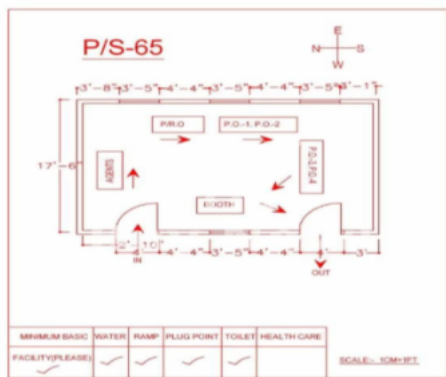

নিৰ্বাচক পঞ্জীয়ন বিষয়াৰ স্বাক্ষৰ

Nazri Naksha

Google Map View

Polling Station Building Front View

ভোটগ্ৰহন কেন্দ্ৰৰ সন্মুখৰ দৃশ্য

Cad View

Key MAP View

বিধানসভা সমষ্টিৰ নম্বৰ আৰু নাম : 60-নগাওঁ - বটদ্রবা
অংশৰ নম্বৰ আৰু নাম : 1-গধৰীয়া কৰৈয়নী (বামুনগাঁও)