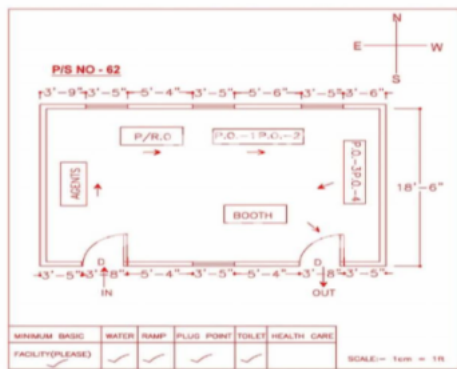

নিৰ্বাচক পঞ্জীয়ন বিষয়াৰ স্বাক্ষৰ

Nazri Naksha

Google Map View

Polling Station Building Front View

ভোটগ্ৰহন কেন্দ্ৰৰ সন্মুখৰ দৃশ্য

Cad View

Key MAP View

বিধানসভা সমষ্টিৰ নম্বৰ আৰু নাম : 60-নগাওঁ - বটদ্ৰবা
অংশৰ নম্বৰ আৰু নাম : 1-গৰ্খৰীয়া কৰৈয়নী (চুতিয়া গাঁও)